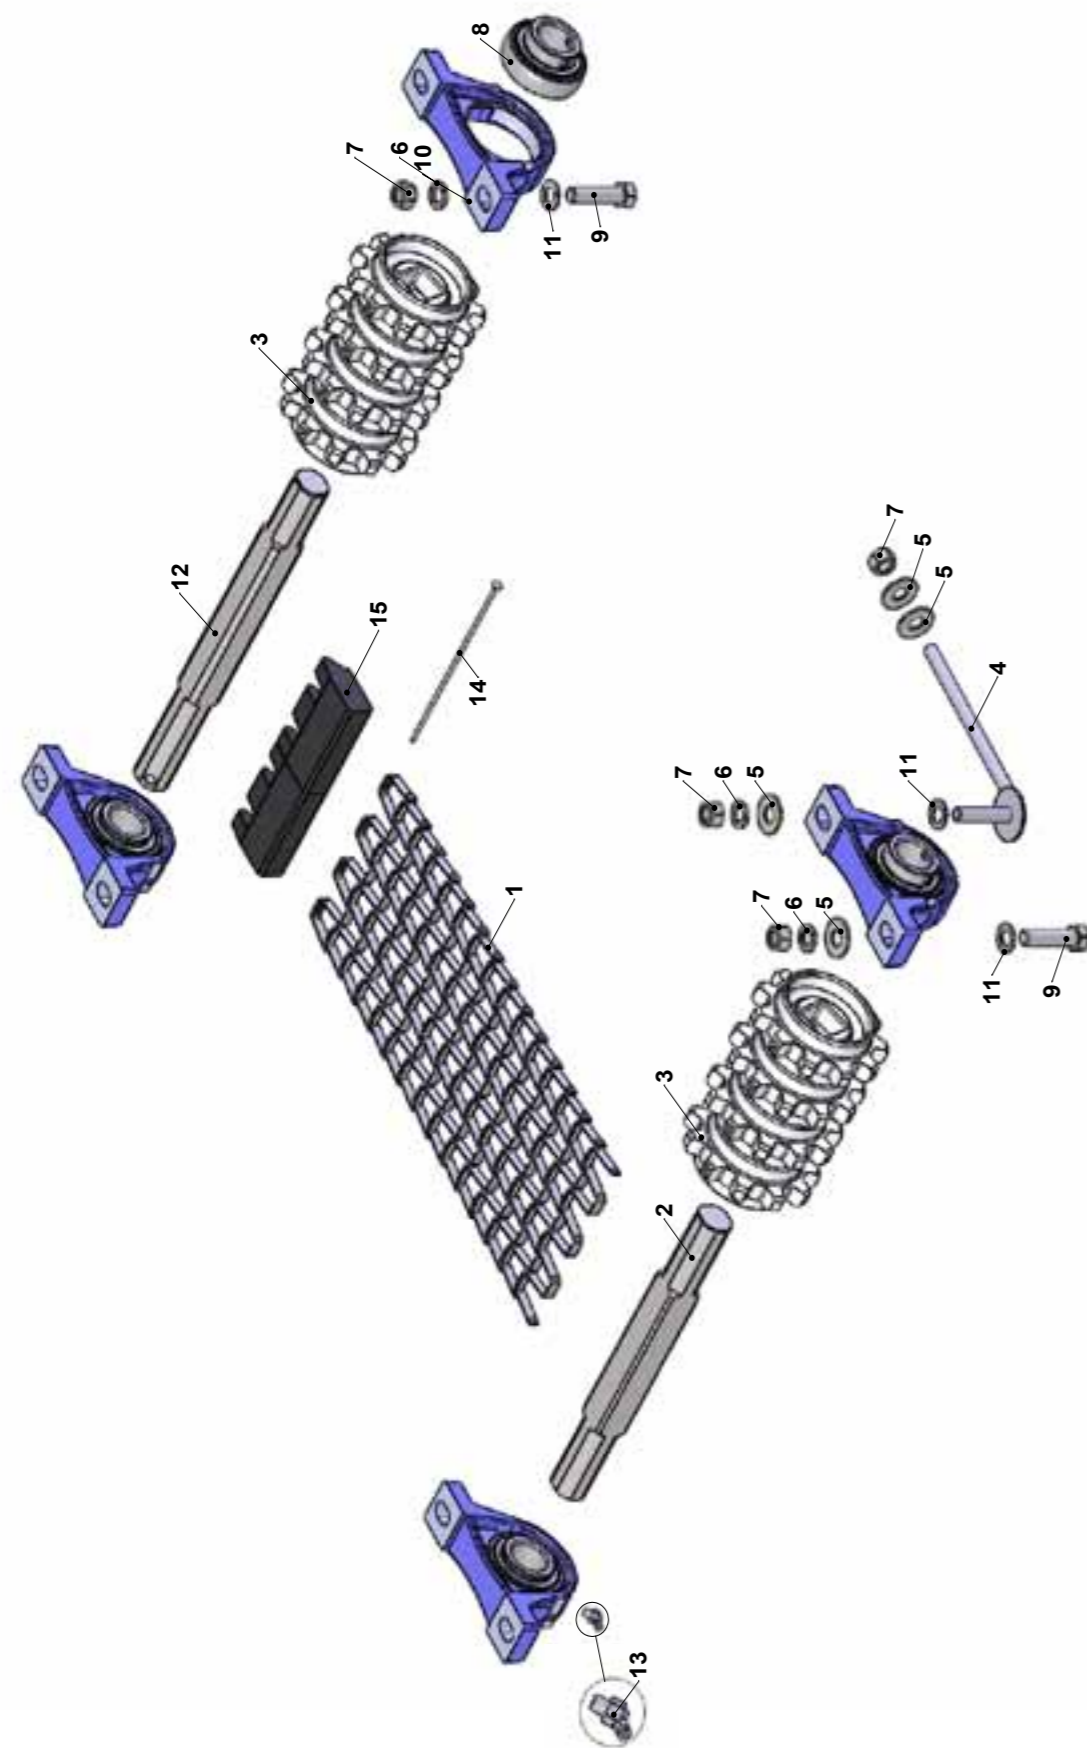

Desenho :
SWC 801 A

Catálogo de Peças - KOMANDER

SBJ ROTAÇÃO DAS ESTEIRAS

ITEM	CÓDIGO	DESCRIÇÃO
1	050.05663	ESTEIRA 170MM (MALHA 1"x1")
2	423.01341	EIXO QUADRADO DIANTEIRO K36-22-60
3	049.22213	ENGRENAGEM 11 DENTES
4	029.01404	VARÃO ESTICADOR DE ESTEIRA
5	020.00234	ARRUELA LISA 1/2"
6	019.00220	ARRUELA DE PRESSÃO 1/2"
7	017.00191	PORCA 1/2" WW
8	024.00291	ROLAMENTO OSC UCR207/20 1.1/4" 2RS
9	016.00148	PARAF. SEXT. 1/2"x2" WW
10	024.00292	MANCAL P 207
11	020.00240	ARRUELA LISA 24x13x2.5mm
12	423.01342	EIXO QUADRADO TRASEIRO K36-22-60
13	021.00243	GRAXEIRA 1/4" GAS 45°
14	050.00545	PINO DE EMENDA DA ESTEIRA KOMANDER 36 (17
15	071.31638	BORRACHA ANTIQUEDA (25mm 4 ENGRENAGENS)

Desenho :
SWC 801 A