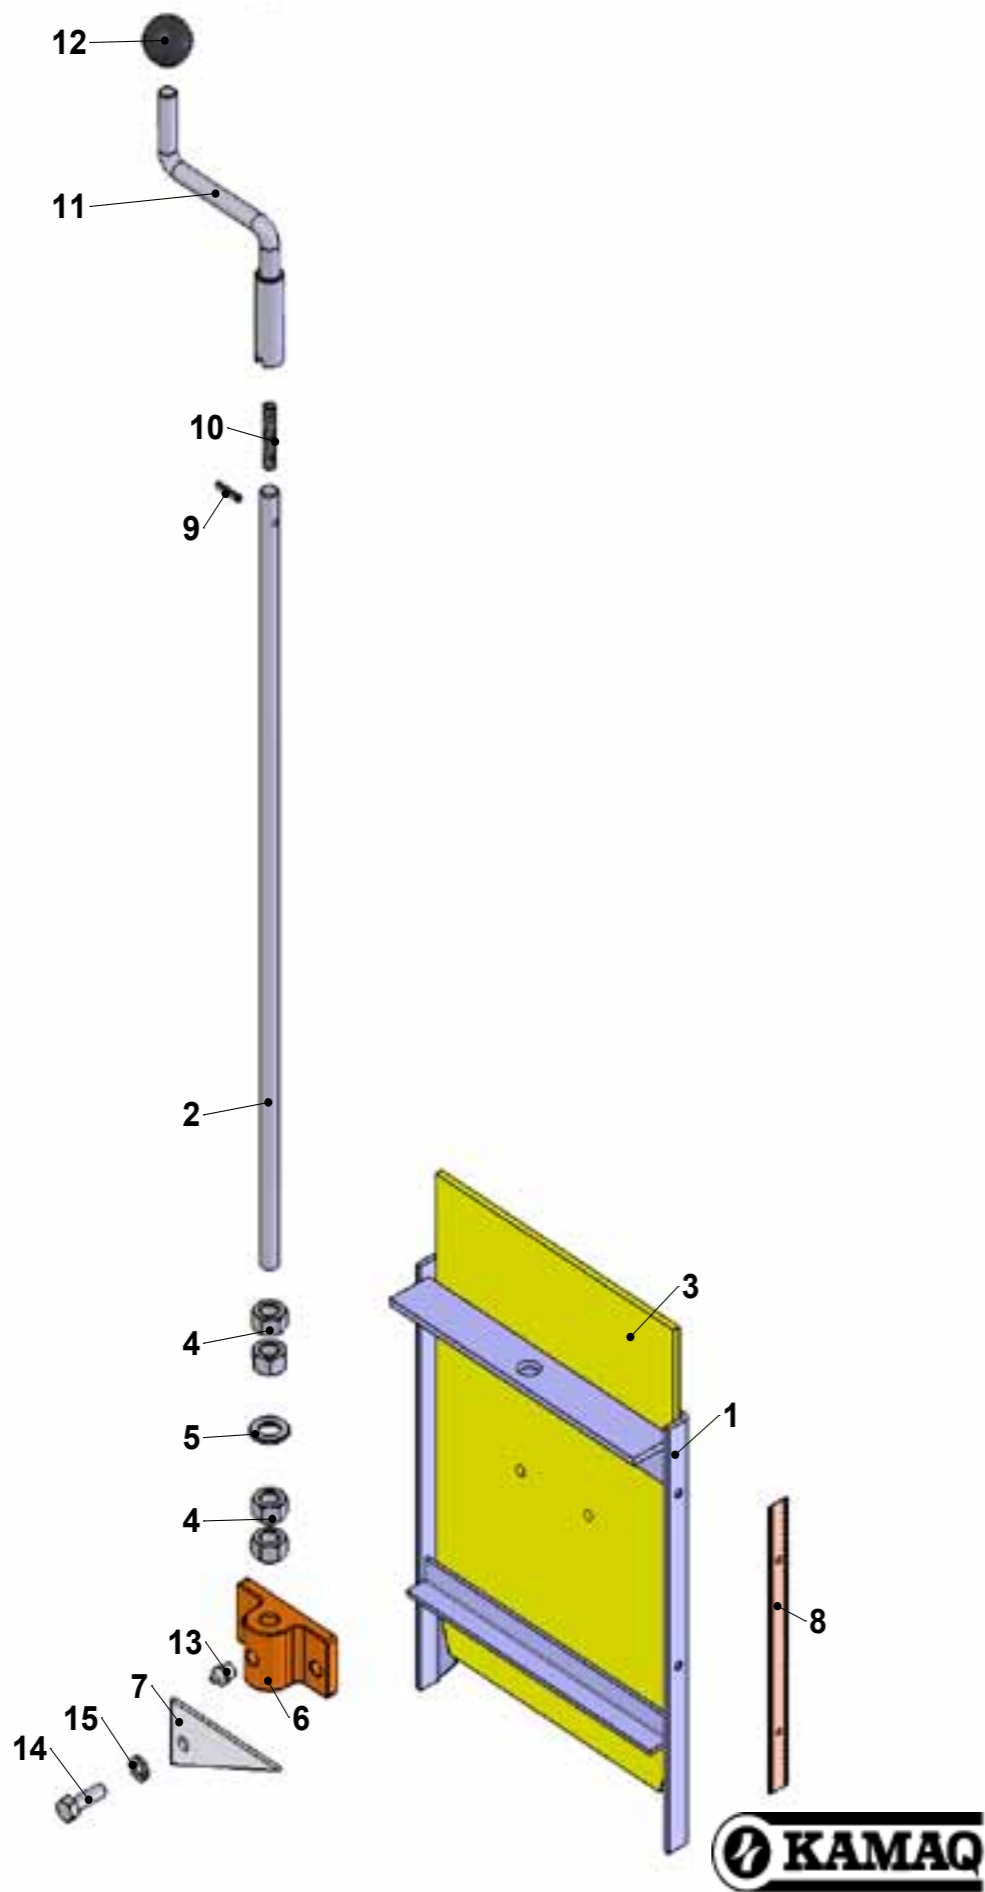

Desenho :
SWC 801 A

Catálogo de peças - KOMANDER

SBJ CUBO DE RODA MONTADO COM PNEU

ITEM	CÓDIGO	DESCRIÇÃO
1	041.00458	RODA 2166 6 FUROS ARO 16
2	047.00508	PNEU 10.5 - 5.65 RA 28
3	047.01376	CAMARA DE AR 16L430
4	422.01292 R2	CUBO DE RODA K60 - CF 2102
5	024.00282	ROLAM CONICO 30209
6	023.00271	RETENTOR 01783 BRG
7	422.01297	TAMPA DO CUBO DE RODA K36 - CF 2103
8	024.00280	ROLAMENTO CÔNICO 30206
9	017.00204	PORCA CASTELO 1° UNF
10	422.21251	CALOTA DO CUBO DE RODA - CF 2124
11	021.00247	GRAXEIRA 1/8" BSP RE 1A
12	016.21219	PARAFUSO DE RODA - 10.9
13	017.00208	PORCA CÔNICA 1/2" UNF
14	020.00432	ANEL O-RING 2239
15	025.00306	PINO ELASTICO 12x85
16	018.00211	CUPILHA 3/16"x2"
17	422.01289	EXO DO CUBO DA RODA 36/60

Desenho :
SWG 02 A

KOMANDER

Desenho :
SWC 802

Catálogo de Peças - KOMANDER

SBJ JANELA 4 ENGRENAGENS

ITEM	CÓDIGO	DESCRIÇÃO
1	520.05612	PS JANELA SOLDADA DIREITA
2	029.01347	VARÃO ROSCADO 1/2" x 540mm K36
3	123.01357	TAMPA DA COMPORTA DE REGULAGEM
4	017.00191	PORCA 1/2" WW
5	020.00240	ARRUELA LISA 24x13x2.5mm
6	423.01345	PORCA DA JANELA
7	123.01360	PONTEIRO DA COMPORTA DE REGULAGEM KOMANDER
8	082.02483	ESCALA DE DOSAGEM KOMANDER
9	025.00305	PINO ELASTICO 4x20
10	053.00572	MOLA CAL
11	520.01346	PS MANIVELA DE REGULAGEM - KOMANDER
12	056.00534	ESFERA DO BAQUELITE 1/2"
13	021.00247	GRAXEIRA 1/8" BSP RETA
14	016.00176	PARAFUSO SEXT. 5/16"x1"UNC
15	019.00217	ARRUELA DE PRESSÃO 5/16"