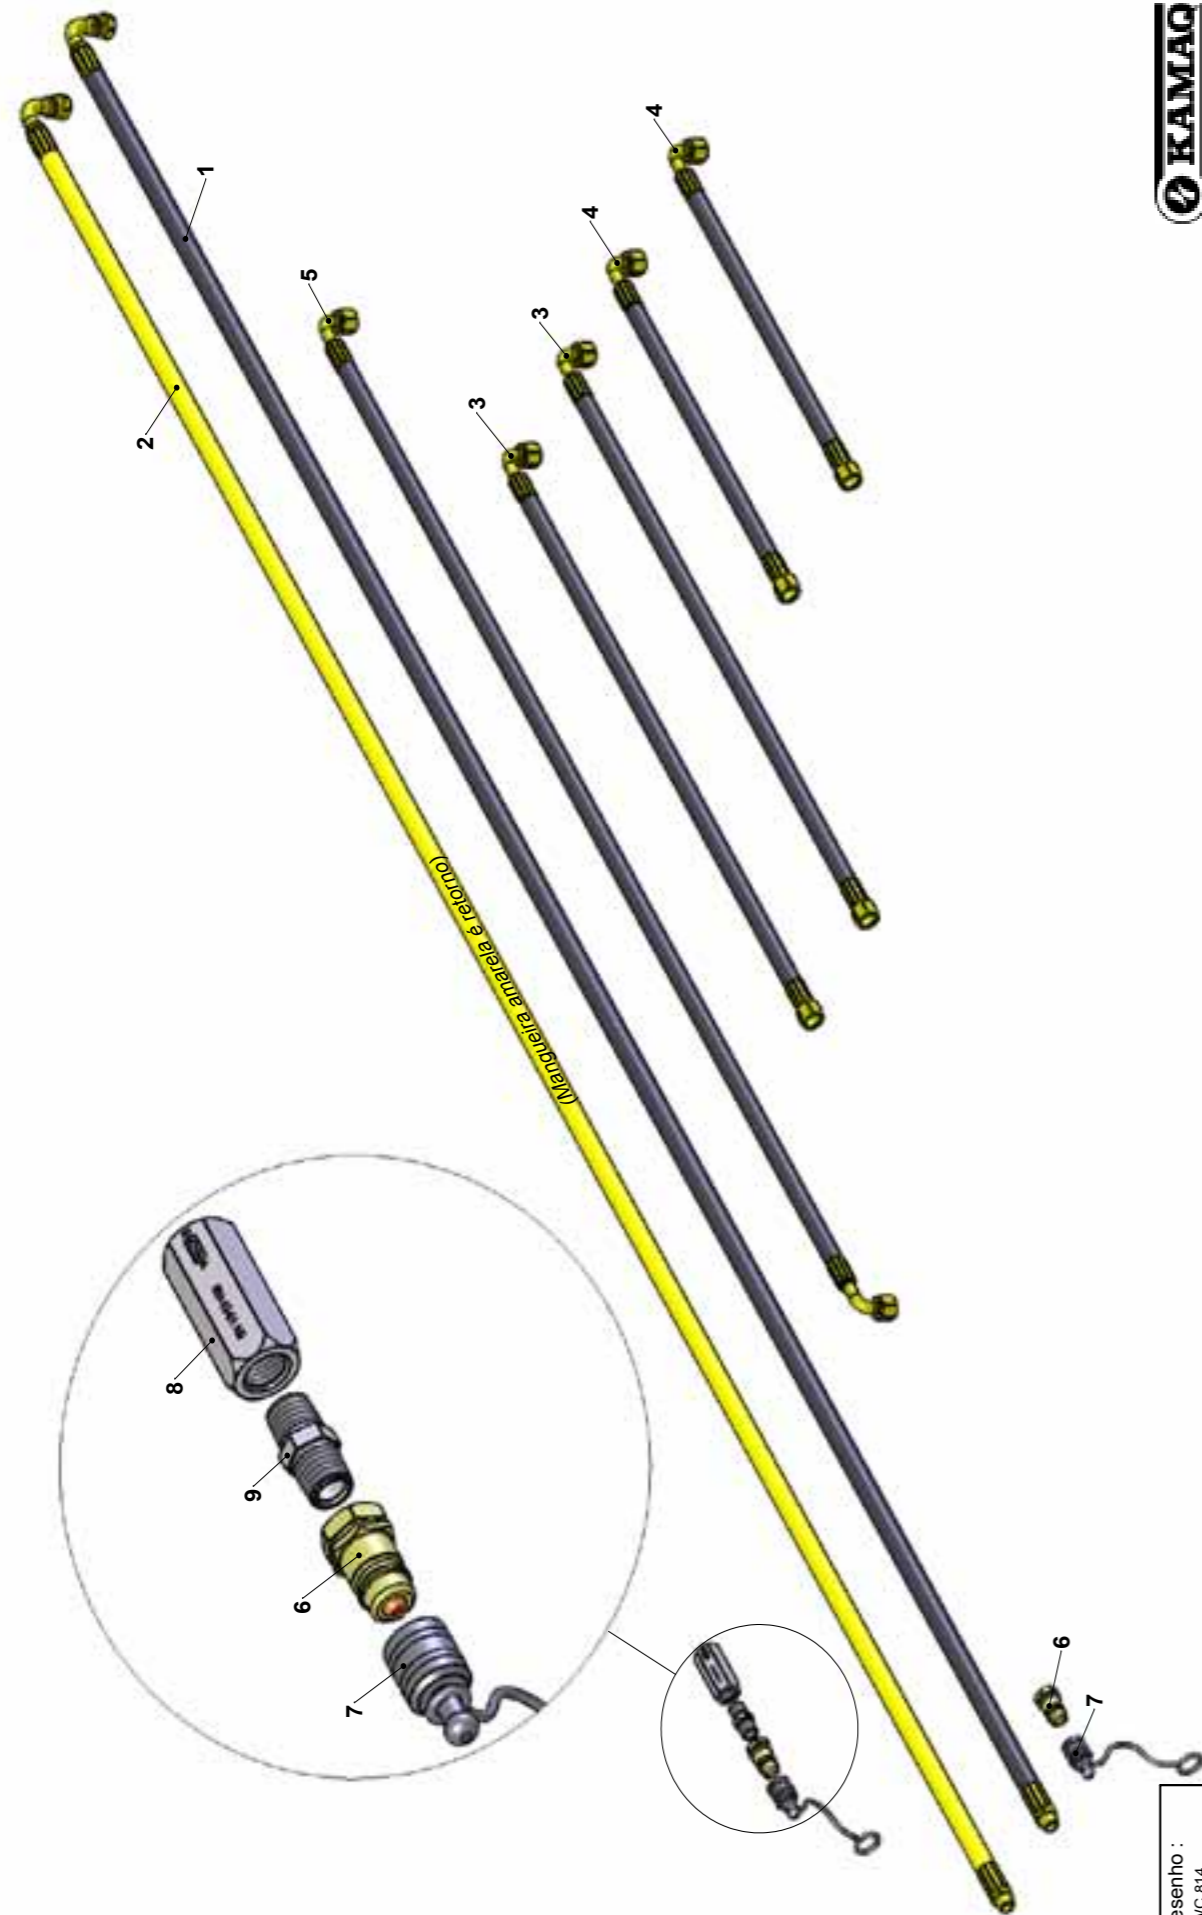

KOMANDER HP

Desenho :
SWC 814

Catálogo de Peças - KOMANDER 36 C HP

SBJ KIT MANGUEIRAS HIDRAULICAS

ITEM	CÓDIGO	DESCRIÇÃO
1	022.29117	MANGUEIRA 5/8" x 4200 - (PRESSÃO)
2	022.29118	MANGUEIRA 5/8" x 4200 - (RETORNO)
3	022.28972	MANGUEIRA 1/2" x 900 - (2 TRAMAS)
4	022.28973	MANGUEIRA 1/2" x 500 - (2 TRAMAS)
5	022.28974	MANGUEIRA 1/2" x 1600 - (2 TRAMAS)
6	039.08555 R1	ENGATE RÁPIDO - MACHO 1/2" NPT
7	049.08554	PROTETOR ENGATE RAPIDO 1/2"
8	050.28509	VÁLVULA DE RETENÇÃO RV-12
9	050.28508	NIPLE 1/2" NPT x 1/2" NPT

Desenho :
SWC 814