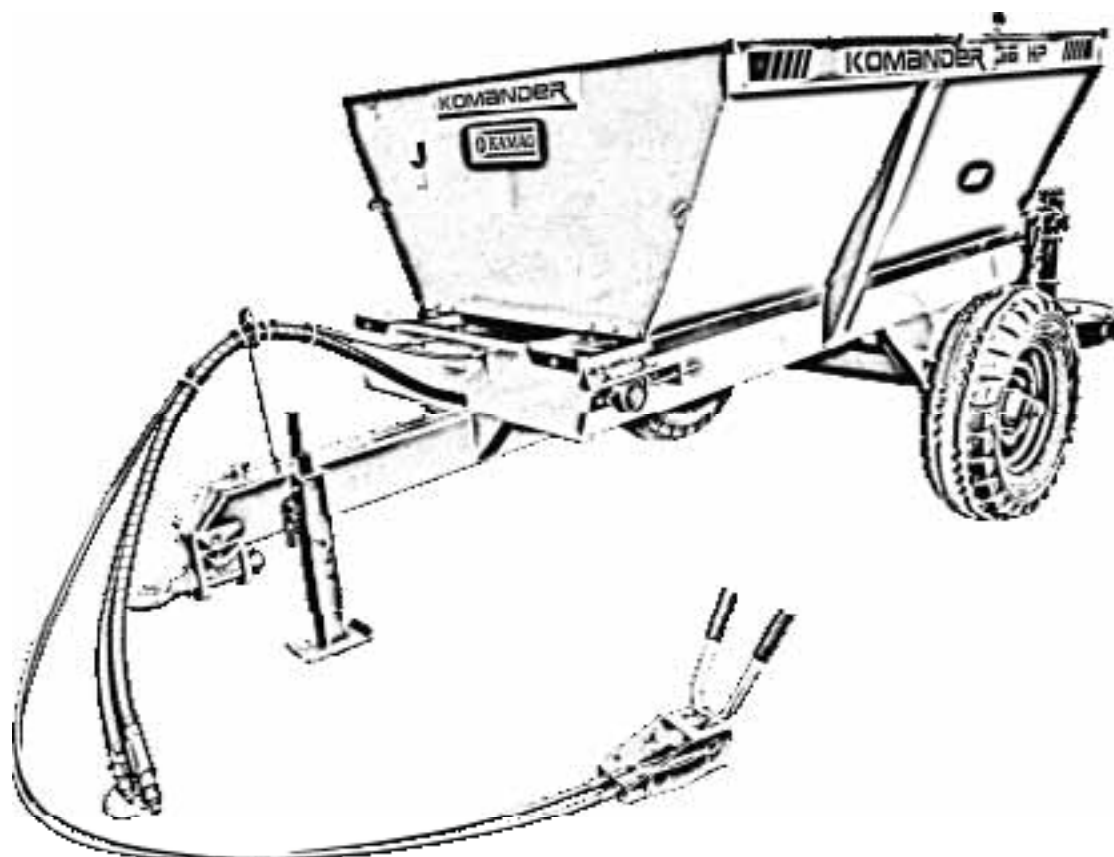

CATÁLOGO DE PEÇAS

KOMANDER HP

ADUBADEIRA DE PRECISÃO

KAMAQ - Máquinas e Implementos Agrícolas

Via Industrial, 550 - Distrito Industrial I

CEP: 13.602-030 - Araras/SP

Tel: (19) 3541-3022 - Fax: (19) 3541-5418

www.kamaq.com.br - atendimento@kamaq.com.br

**REVISÃO
JULHO/2012**

Série F

guia do usuário guia do usuário guia do usuário guia do usuário