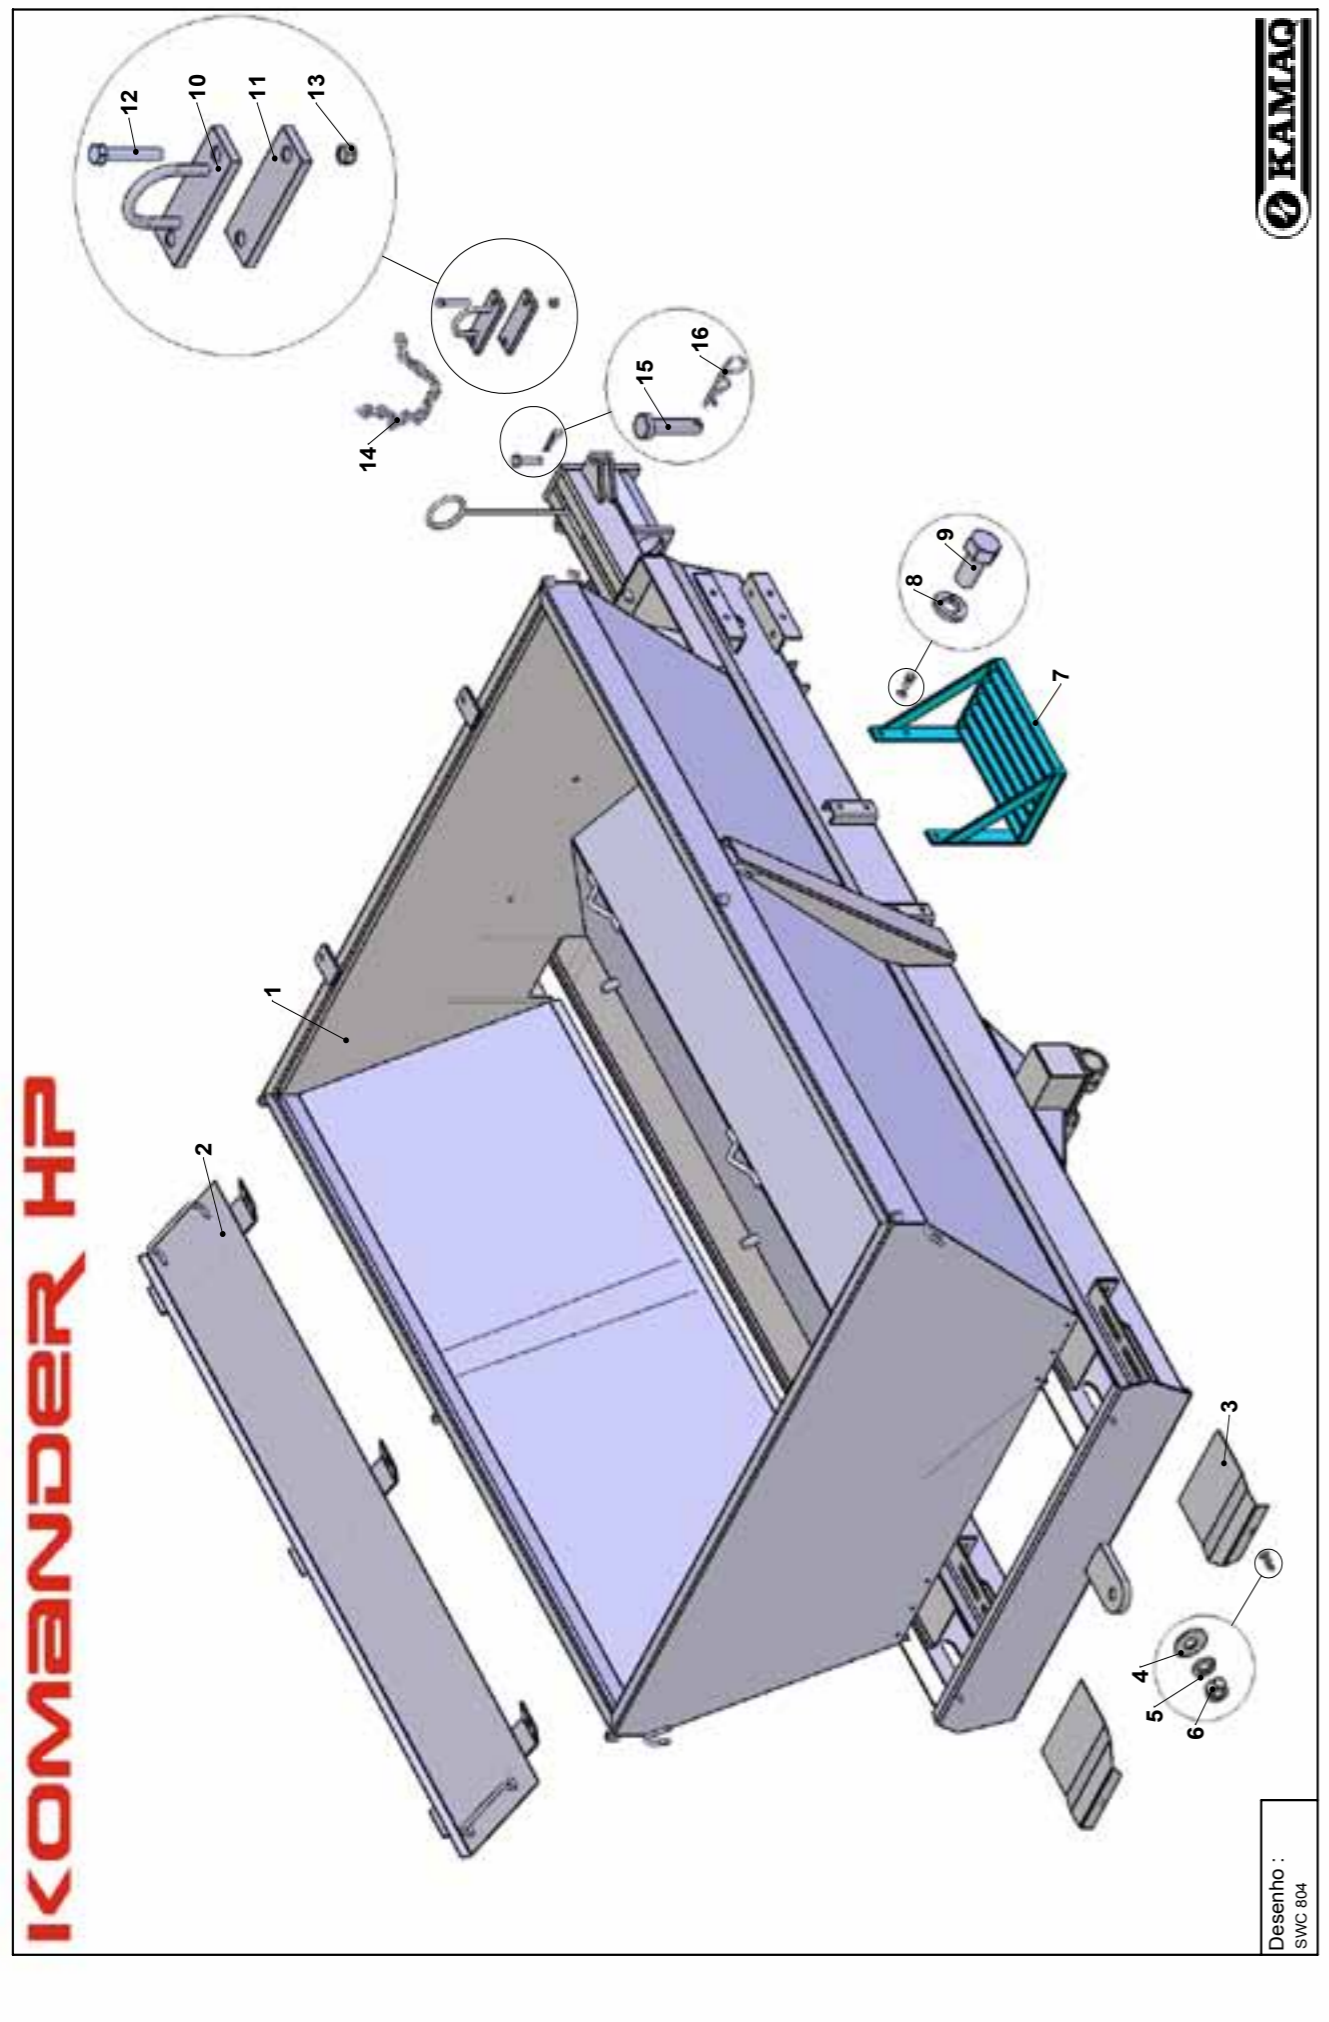

www.kamaq.com.br - atendimento@kamaq.com.br

**REVISÃO
JULHO/2012**

Série F

guia do usuário guia do usuário guia do usuário guia do usuário

Catálogo de Peças - KOMANDER 36 CD HP

SBJ CARÇAÇA

ITEM	CÓDIGO	DESCRIÇÃO
1	520.28701	CARÇAÇA 36 C HP
2	520.01607	PS DEFLETOR K36
3	123.03452	CHAPA PROTEÇÃO DA ESTEIRA K36
4	020.00231	ARRUELA LISA 5/16"
5	019.00217	ARRUELA DE PRESSÃO 5/16"
6	017.01533	PORCA SEXT. INOX 5/16" UNC
7	520.28611	PS ESTRIBO LATERAL
8	019.00220	ARRUELA DE PRESSÃO 1/2"
9	016.00144	PARAF. SEXT. 1/2"x1" WW
10	520.15669	PS GRAMPO CORRENTE
11	122.15668	CHAPA DE APERTO DO GRAMPO
12	016.00150	PARAF. 1/2" x 3" WW
13	017.10996	PORCA PARLOCK 1/2" WW
14	202.10252	CORRENTE 1/4" 20 ELOS
15	422.15666	PINO DA CORRENTE DE SEGURANÇA
16	063.06558	GRAMPO R - 1/8"

Desenho :
SWC 804

KOMANDER HP

Desenho :
SWC 812

Catálogo de Peças - KOMANDER 36 C HP

SBJ PEÇAS DIANTEIRAS

ITEM	CÓDIGO	DESCRIÇÃO
1	520.28701	CARÇAÇA 36 C HP
2	112.28487	TAMPA TRASEIRA DO ADUBO
3	056.00970	MANIPULO 3/8" x 27 - UNC
4	520.28598	PS BOCAL LANCE NORMAL ESQ. 4 ENGRENAGENS
5	520.28599	PS BOCAL LANCE NORMAL DIR. 4 ENGRENAGENS
6	050.21149	SBJ PÉ DE APOIO
7	223.01558	PENDURAL K36
8	030.27156	PINO DO CABEÇARIO KOMANDER 1"
9	019.00217	ARRUELA DE PRESSÃO 5/16"
10	017.01533	PORCA SEXT. INOX 5/16" UNC
11	020.00231	ARRUELA LISA 5/16"
12	056.19927	BOTÃO DE PRESSÃO
13	056.19928	APOIO DE BORRACHA
14	016.00126	PARAF. SEXT. INOX 5/16" x 3/4" UNC RI
15	016.00129	PARAF. SEXT. 5/16" x 1.1/4" UNC
16	017.10865	PORCA PARLOCK 5/16" UNC
17	025.00300	ANEL DE TRAVA E-19
18	021.00248	GRAXEIRA 1/8" GAS 45°
19	123.03435	GUIA DO CABO DE AÇO KOMANDER
20	423.01349	CARRETEL DE NYLON DO ESTICADOR DE CORRENTE
21	020.00232	ARRUELA LISA 3/8"
22	021.00247	GRAXEIRA 1/8" BSP RETA
23	520.28263	PS PROTEÇÃO TRASEIRA