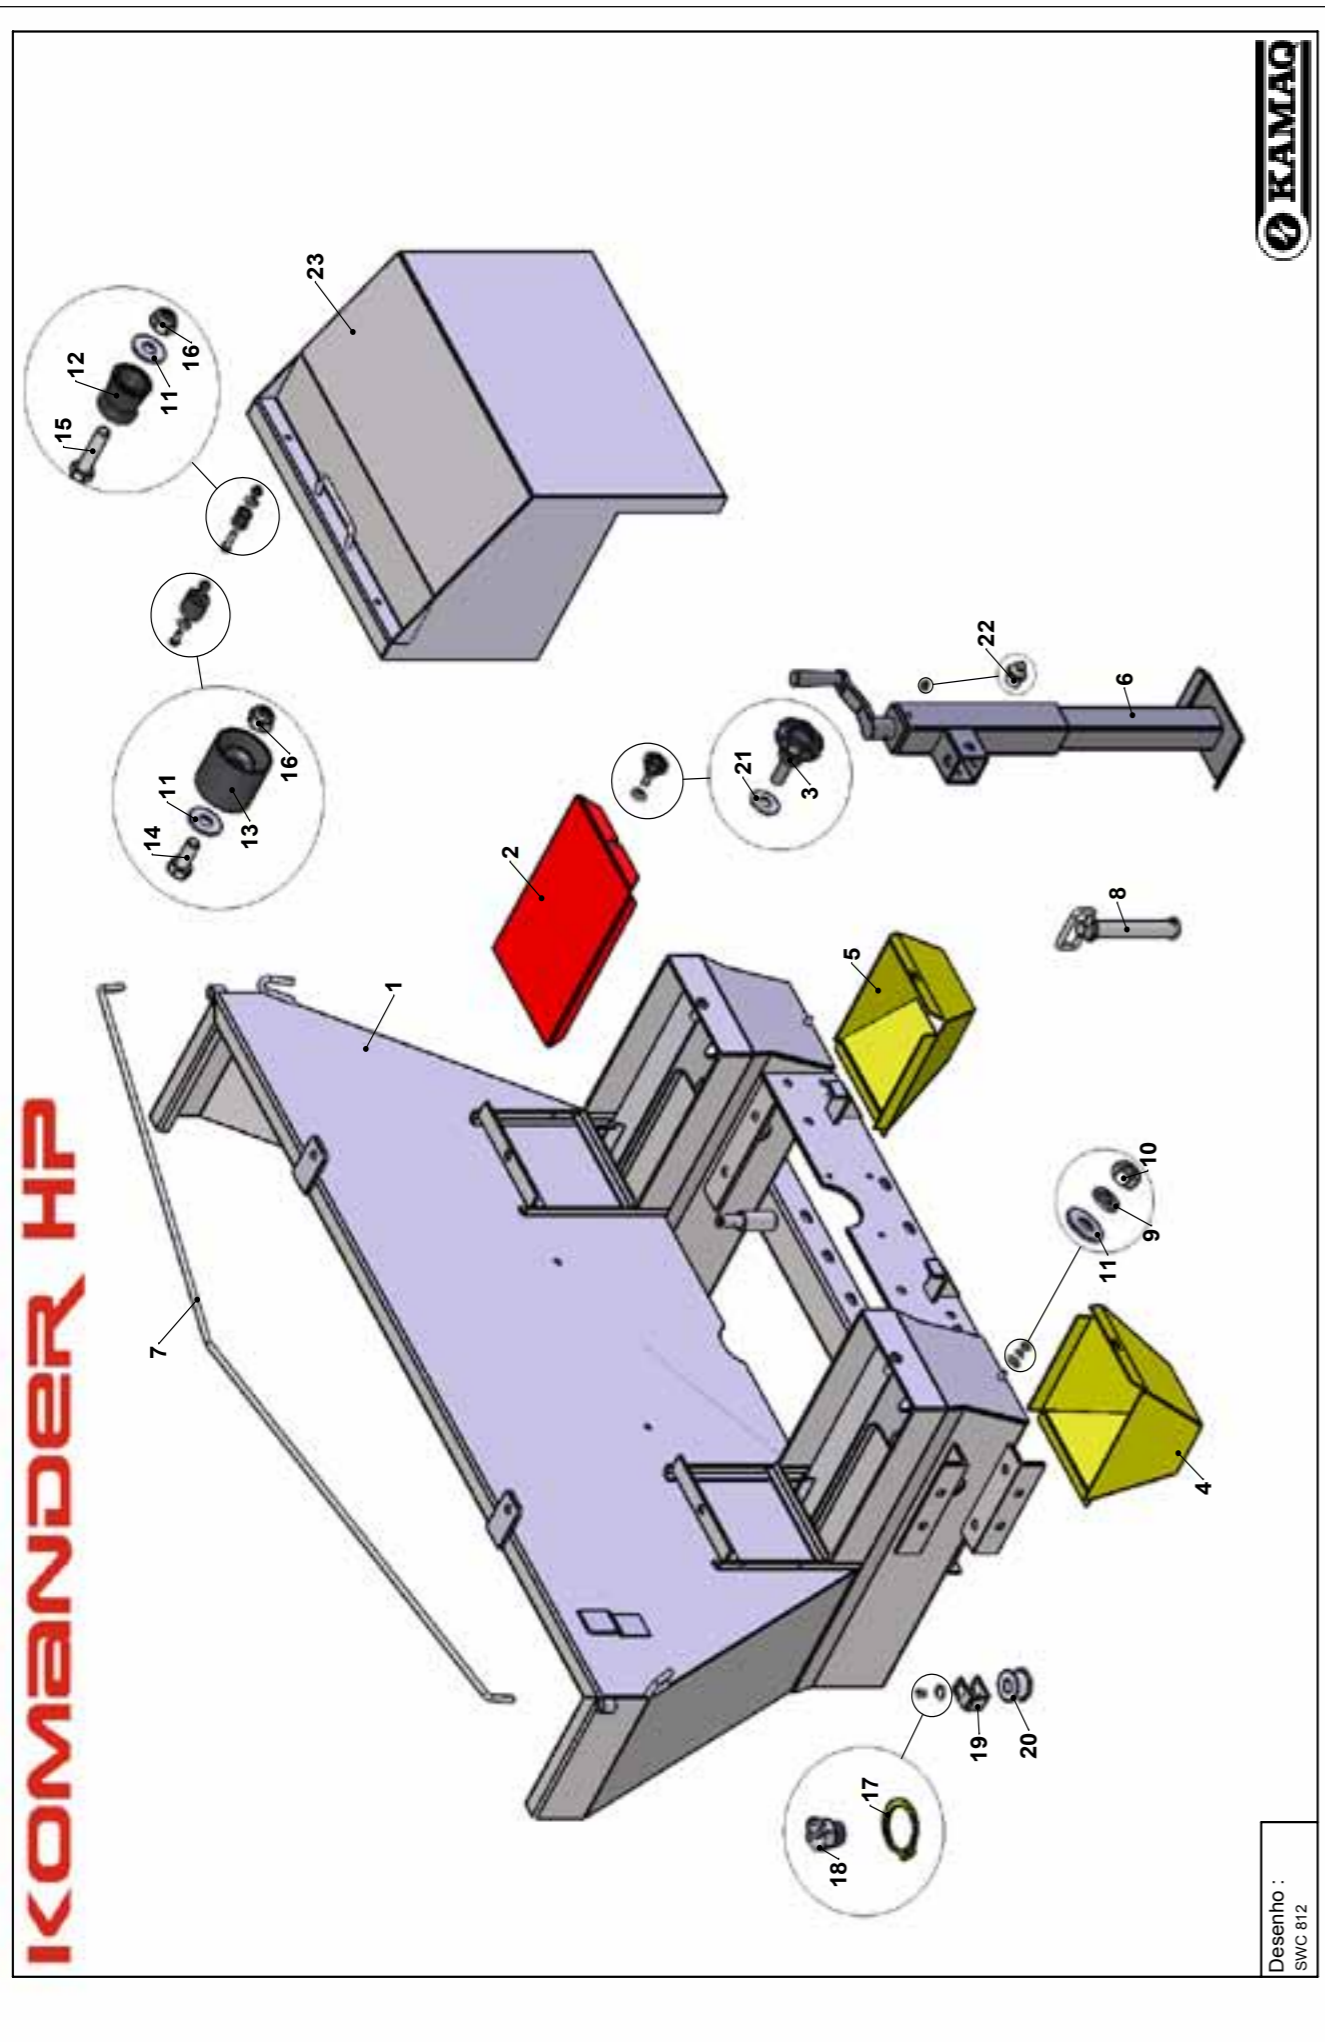

www.kamaq.com.br - atendimento@kamaq.com.br

**REVISÃO
JULHO/2012**

Série F

guia do usuário guia do usuário guia do usuário guia do usuário

Catálogo de Peças - KOMANDER 36 CD HP

SBJ CARÇAÇA

ITEM	CÓDIGO	DESCRIÇÃO
1	520.28701	CARÇAÇA 36 C HP
2	520.01607	PS DEFLETOR K36
3	123.03452	CHAPA PROTEÇÃO DA ESTEIRA K36
4	020.00231	ARRUELA LISA 5/16"
5	019.00217	ARRUELA DE PRESSÃO 5/16"
6	017.01533	PORCA SEXT. INOX 5/16" UNC
7	520.28611	PS ESTRIBO LATERAL
8	019.00220	ARRUELA DE PRESSÃO 1/2"
9	016.00144	PARAF. SEXT. 1/2"x1" WW
10	520.15669	PS GRAMPO CORRENTE
11	122.15668	CHAPA DE APERTO DO GRAMPO
12	016.00150	PARAF. 1/2" x 3" WW
13	017.10996	PORCA PARLOCK 1/2" WW
14	202.10252	CORRENTE 1/4" 20 ELOS
15	422.15666	PINO DA CORRENTE DE SEGURANÇA
16	063.06558	GRAMPO R - 1/8"

Desenho :
SWC 804

KOMANDER HP

Desenho :
SWC 812

Catálogo de Peças - KOMANDER 36 C HP

SBJ PEÇAS DIANTEIRAS

ITEM	CÓDIGO	DESCRIÇÃO
1	520.28701	CARÇAÇA 36 C HP
2	112.28487	TAMPA TRASEIRA DO ADUBO
3	056.00970	MANIPULO 3/8" x 27 - UNC
4	520.28598	PS BOCAL LANCE NORMAL ESQ. 4 ENGRENAGENS
5	520.28599	PS BOCAL LANCE NORMAL DIR. 4 ENGRENAGENS
6	050.21149	SBJ PÉ DE APOIO
7	223.01558	PENDURAL K36
8	030.27156	PINO DO CABEÇARIO KOMANDER 1"
9	019.00217	ARRUELA DE PRESSÃO 5/16"
10	017.01533	PORCA SEXT. INOX 5/16" UNC
11	020.00231	ARRUELA LISA 5/16"
12	056.19927	BOTÃO DE PRESSÃO
13	056.19928	APOIO DE BORRACHA
14	016.00126	PARAF. SEXT. INOX 5/16" x 3/4" UNC RI
15	016.00129	PARAF. SEXT. 5/16" x 1.1/4" UNC
16	017.10865	PORCA PARLOCK 5/16" UNC
17	025.00300	ANEL DE TRAVA E-19
18	021.00248	GRAXEIRA 1/8" GAS 45°
19	123.03435	GUIA DO CABO DE AÇO KOMANDER
20	423.01349	CARRETEL DE NYLON DO ESTICADOR DE CORRENTE
21	020.00232	ARRUELA LISA 3/8"
22	021.00247	GRAXEIRA 1/8" BSP RETA
23	520.28263	PS PROTEÇÃO TRASEIRA