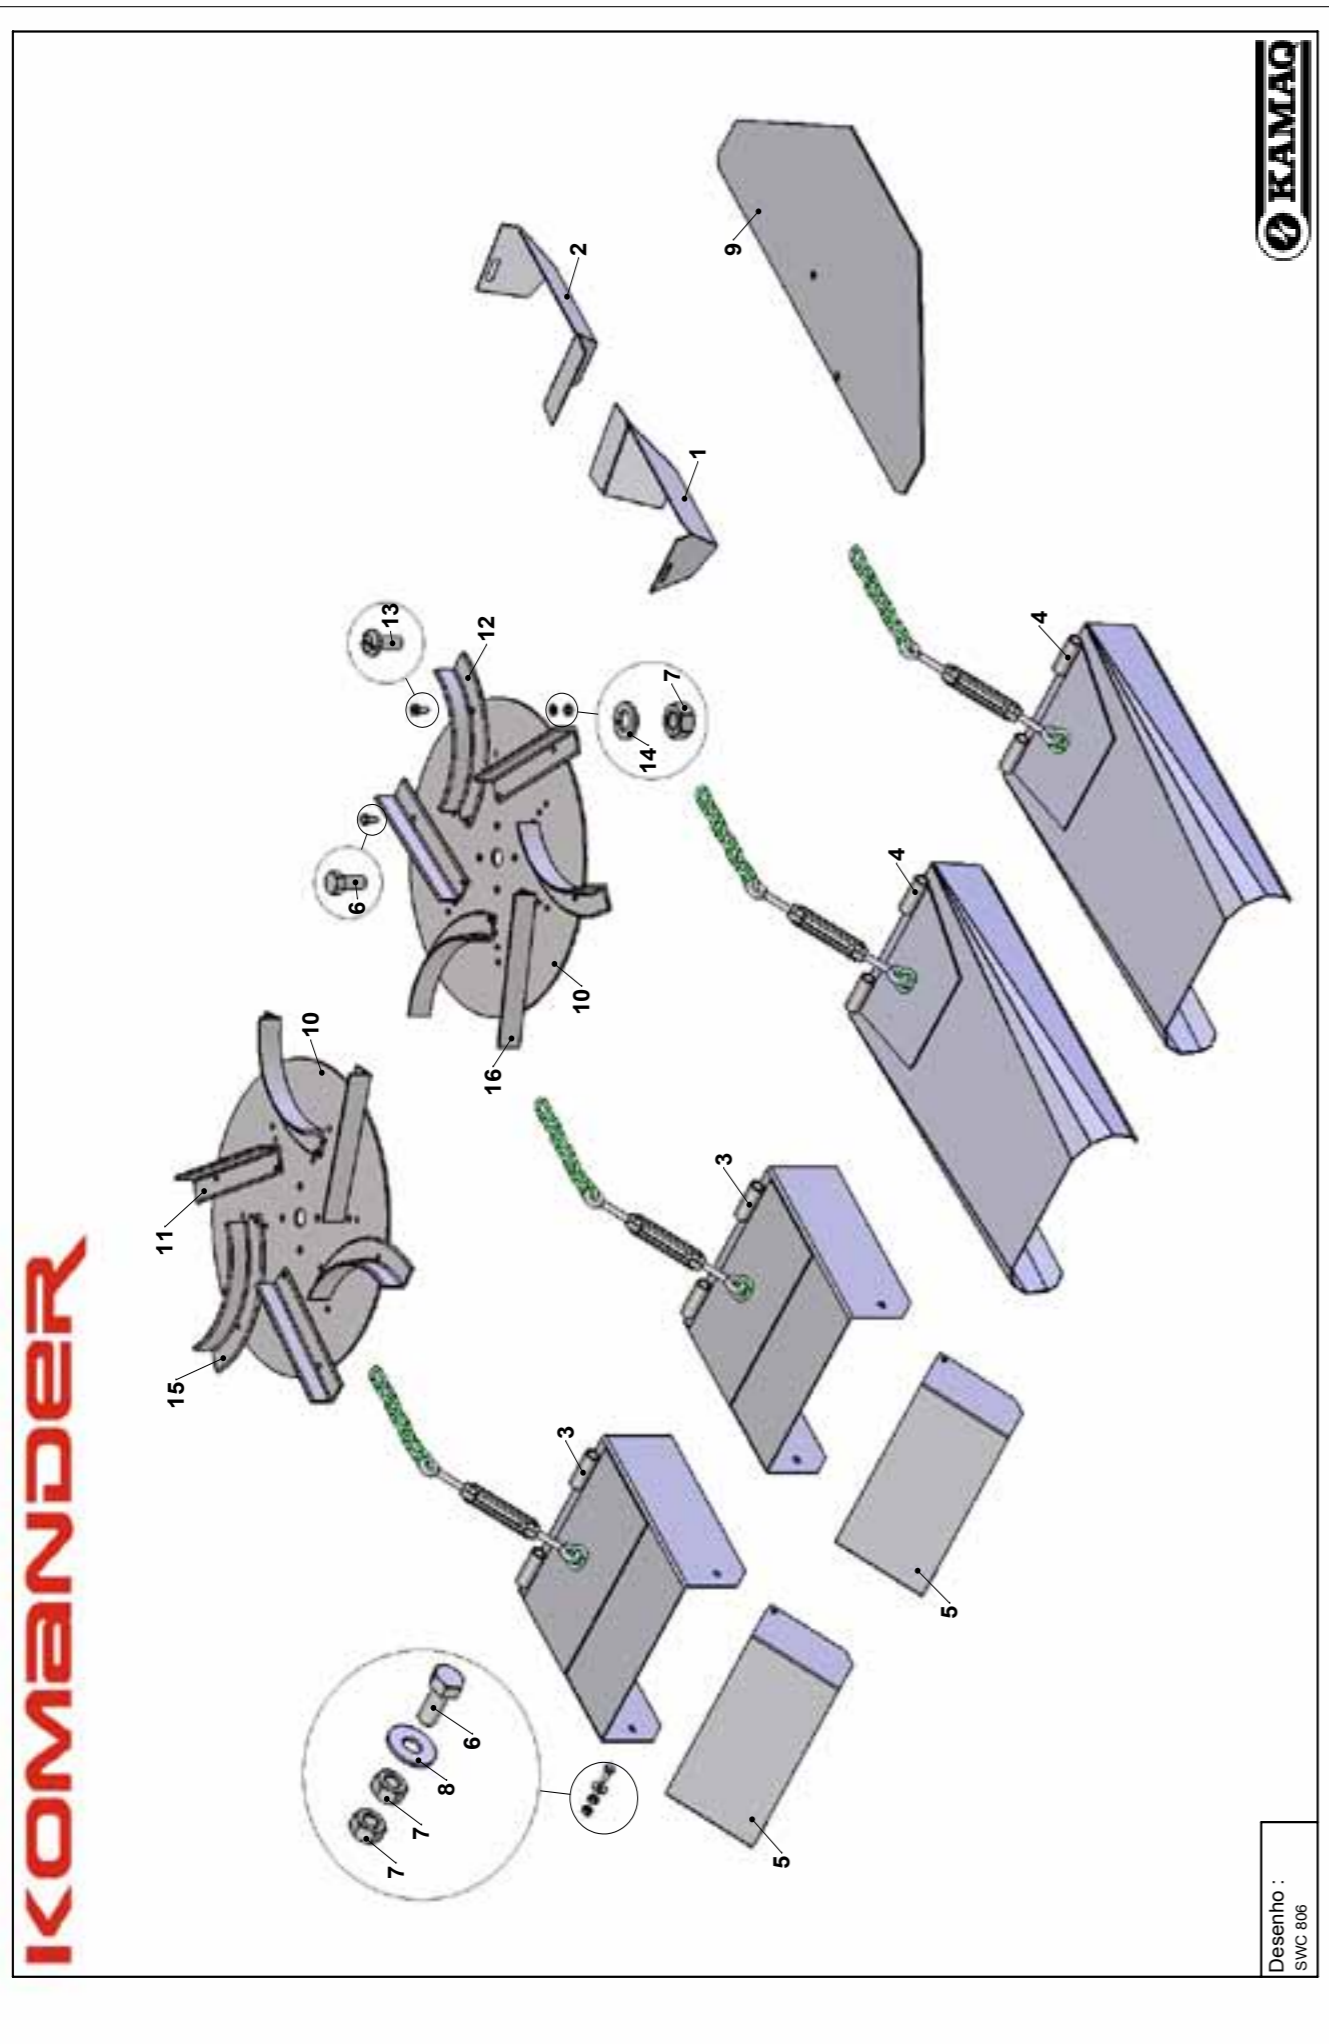

Catálogo de peças - KOMANDER

SBJ PEÇAS AVULSAS

ITEM	CÓDIGO	DESCRIÇÃO
1	520.01392D	PS BOCAL SEMI-ABERTO DIREITO (CALCÁRIO)
2	520.01392E	PS BOCAL SEMI-ABERTO ESQUERDO (CALCARIO)
3	520.01397	PS BICA MENOR KOMANDER
4	520.05634	PS BICA DIRECIONAL FRONTAL
5	123.01398	COMPLEMENTO DA BICA KOMANDER
6	016.00126	PARAF. SEXT. INOX 5/16" x 3/4" UNC RI
7	017.01533	PORCA SEXT. INOX 5/16" UNC
8	020.00231	ARRUELA LISA 5/16"
9	122.05218	PROTEÇÃO P/ DISCO C/ CALCARIO KOMANDER
10	123.01408 R1	DISCO DE ADUBO - FIXAÇÃO DAS PALHETAS
11	123.01410 R1	PALHETA DE CALCÁRIO RETA DIREITA
12	123.01411 R1	PALHETA DE CALCÁRIO CURVA DIREITA
13	016.23330	PARAF. INOX F. CAB. RED. 5/16" X 3/4" UNC
14	019.00217	ARRUELA DE PRESSÃO 5/16"
15	123.01411E R1	PALHETA DE CALCÁRIO CURVA ESQUERDA
16	123.01410E R1	PALHETA DE CALCÁRIO RETA ESQUERDA

Desenho :
SWC 806