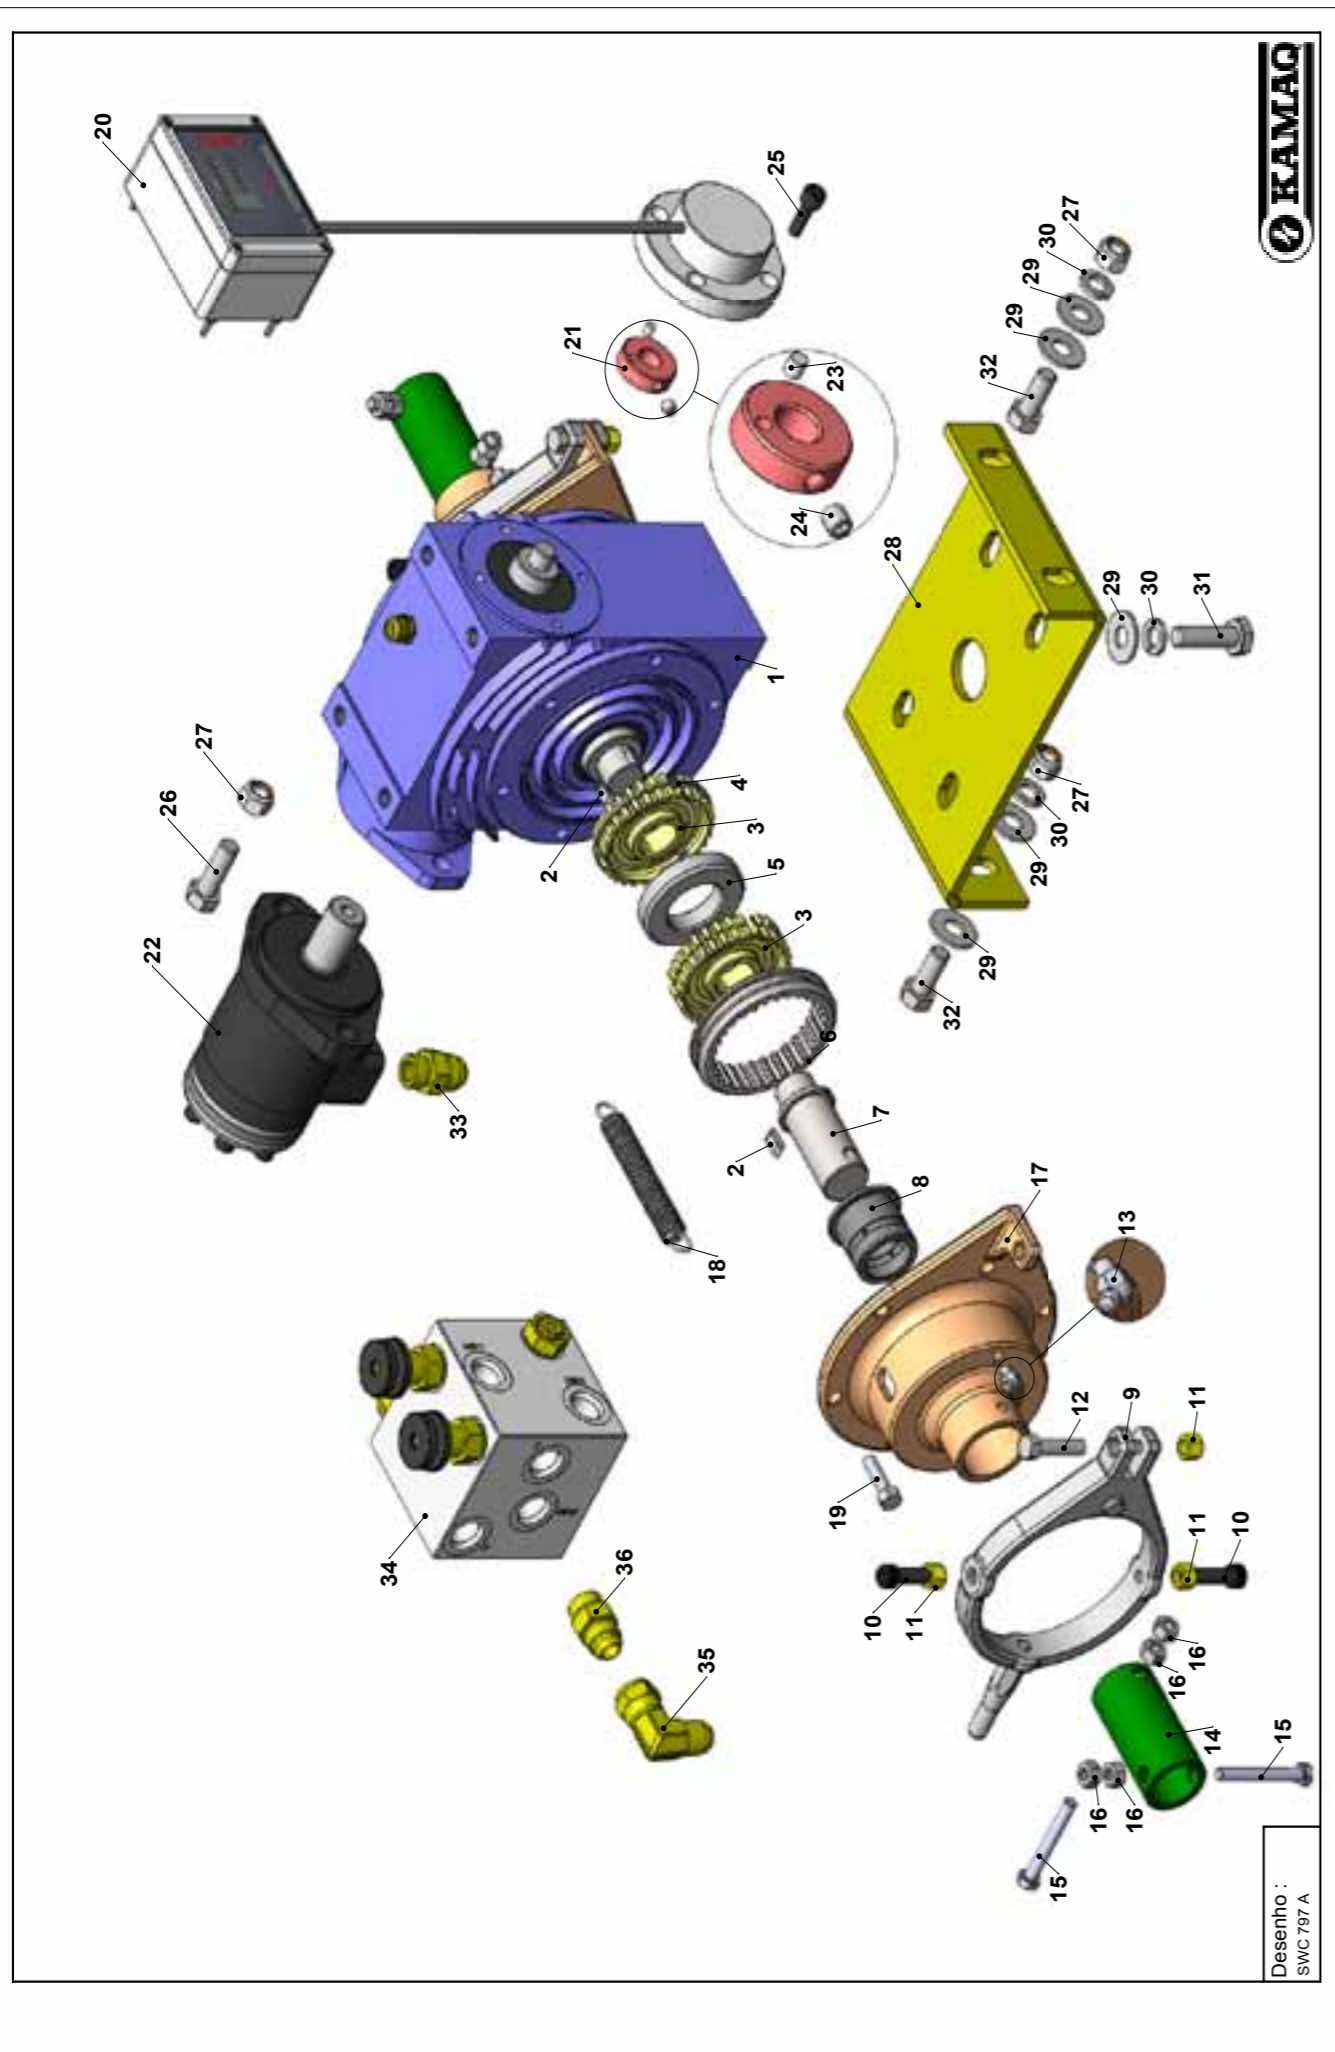

Desenho :
SWC 812

Desenho :
SWC 797 A

Catálogo de Peças - KOMANDER HP / FULL HD

SBJ REDUTOR COM VÁLVULA

ITEM	CÓDIGO	DESCRIÇÃO
1	050.27893	REDUTOR 1:40 - ROSCA DIREITA
2	059.24866	CHAVETA 5 x 8
3	052.00530B	MIOLO DO SINCRONIZADO
4	025.00533	ANEL DE TRAVA
5	423.01353	ANEL GUIA DO SINCRONIZADO CF-2115
6	052.00529A	LUVA DO SINCRONIZADO KOMANDER
7	412.24462	EIXO DE SAÍDA DO SINCRONIZADO
8	412.24463	BUCHA DE DESGASTE - CF 2133
9	920.24872	SBJ. TRAMBULADOR DE ENGATE
10	422.32507	PARAFUSO DA ARTICULAÇÃO DO TRAMBULADOR DO
11	017.00189	PORCA SEXTAVADA 3/8" UNC
12	016.00135	PARAFUSO SEXT. 3/8" x 1.1/2" UNC
13	021.00243	GRAXEIRA 1/4" GAS 45°
14	412.24474	BUCHA MAIOR DE ACOMPLAMENTO DO EIXO DAS EN
15	016.00132	PARAF. FUZIVEL 5/16" x 2.1/4" UNC
16	017.00188	PORCA 5/16" UNC
17	422.23734	CAMISA DO DESENGATE - CF 2128
18	053.03329 R1	MOLA DE RETORNO DO SINCRONIZADO
19	016.17963	PARAF. SEXT. M8 X 30 AÇO 8.8
20	050.26503	TACÔMETRO SIMPLES
21	412.28268	ROTOR DO TACOMETRO
22	050.18431	MOTOR HIDRAULICO
23	050.28582	IMA CILINDRICO 6x6
24	016.28171	PARAFUSO ALLEN S/C 5/16" x 5/16" UNF
25	016.12997	PARAFUSO ALLEN C/ CAB. Ø 8mm x 20
26	016.00146	PARAF. SEXT. 1/2" x 1 1/2" WW
27	017.10656	PORCA PARLOCK 1/2" WW
28	123.01359	BASE DO REDUTOR R5
29	020.00234	ARRUELA LISA 1/2"
30	019.00220	ARRUELA DE PRESSÃO 1/2"
31	016.00185	PARAFUSO M12 x 45
32	016.00145	PARAF. SEXT. 1/2" x 1 1/4" WW
33	050.26513	ADAPTADOR 1/2" BSP x 7/8" jic (37°)
34	050.28143	VÁLVULA DE CONTROLE
35	050.28077	COTOVELO 90° FG 7/8 x 7/8 JIC
36	074.10161	ADAPTADOR 7/8" UNF x 7/8" jic (37°)