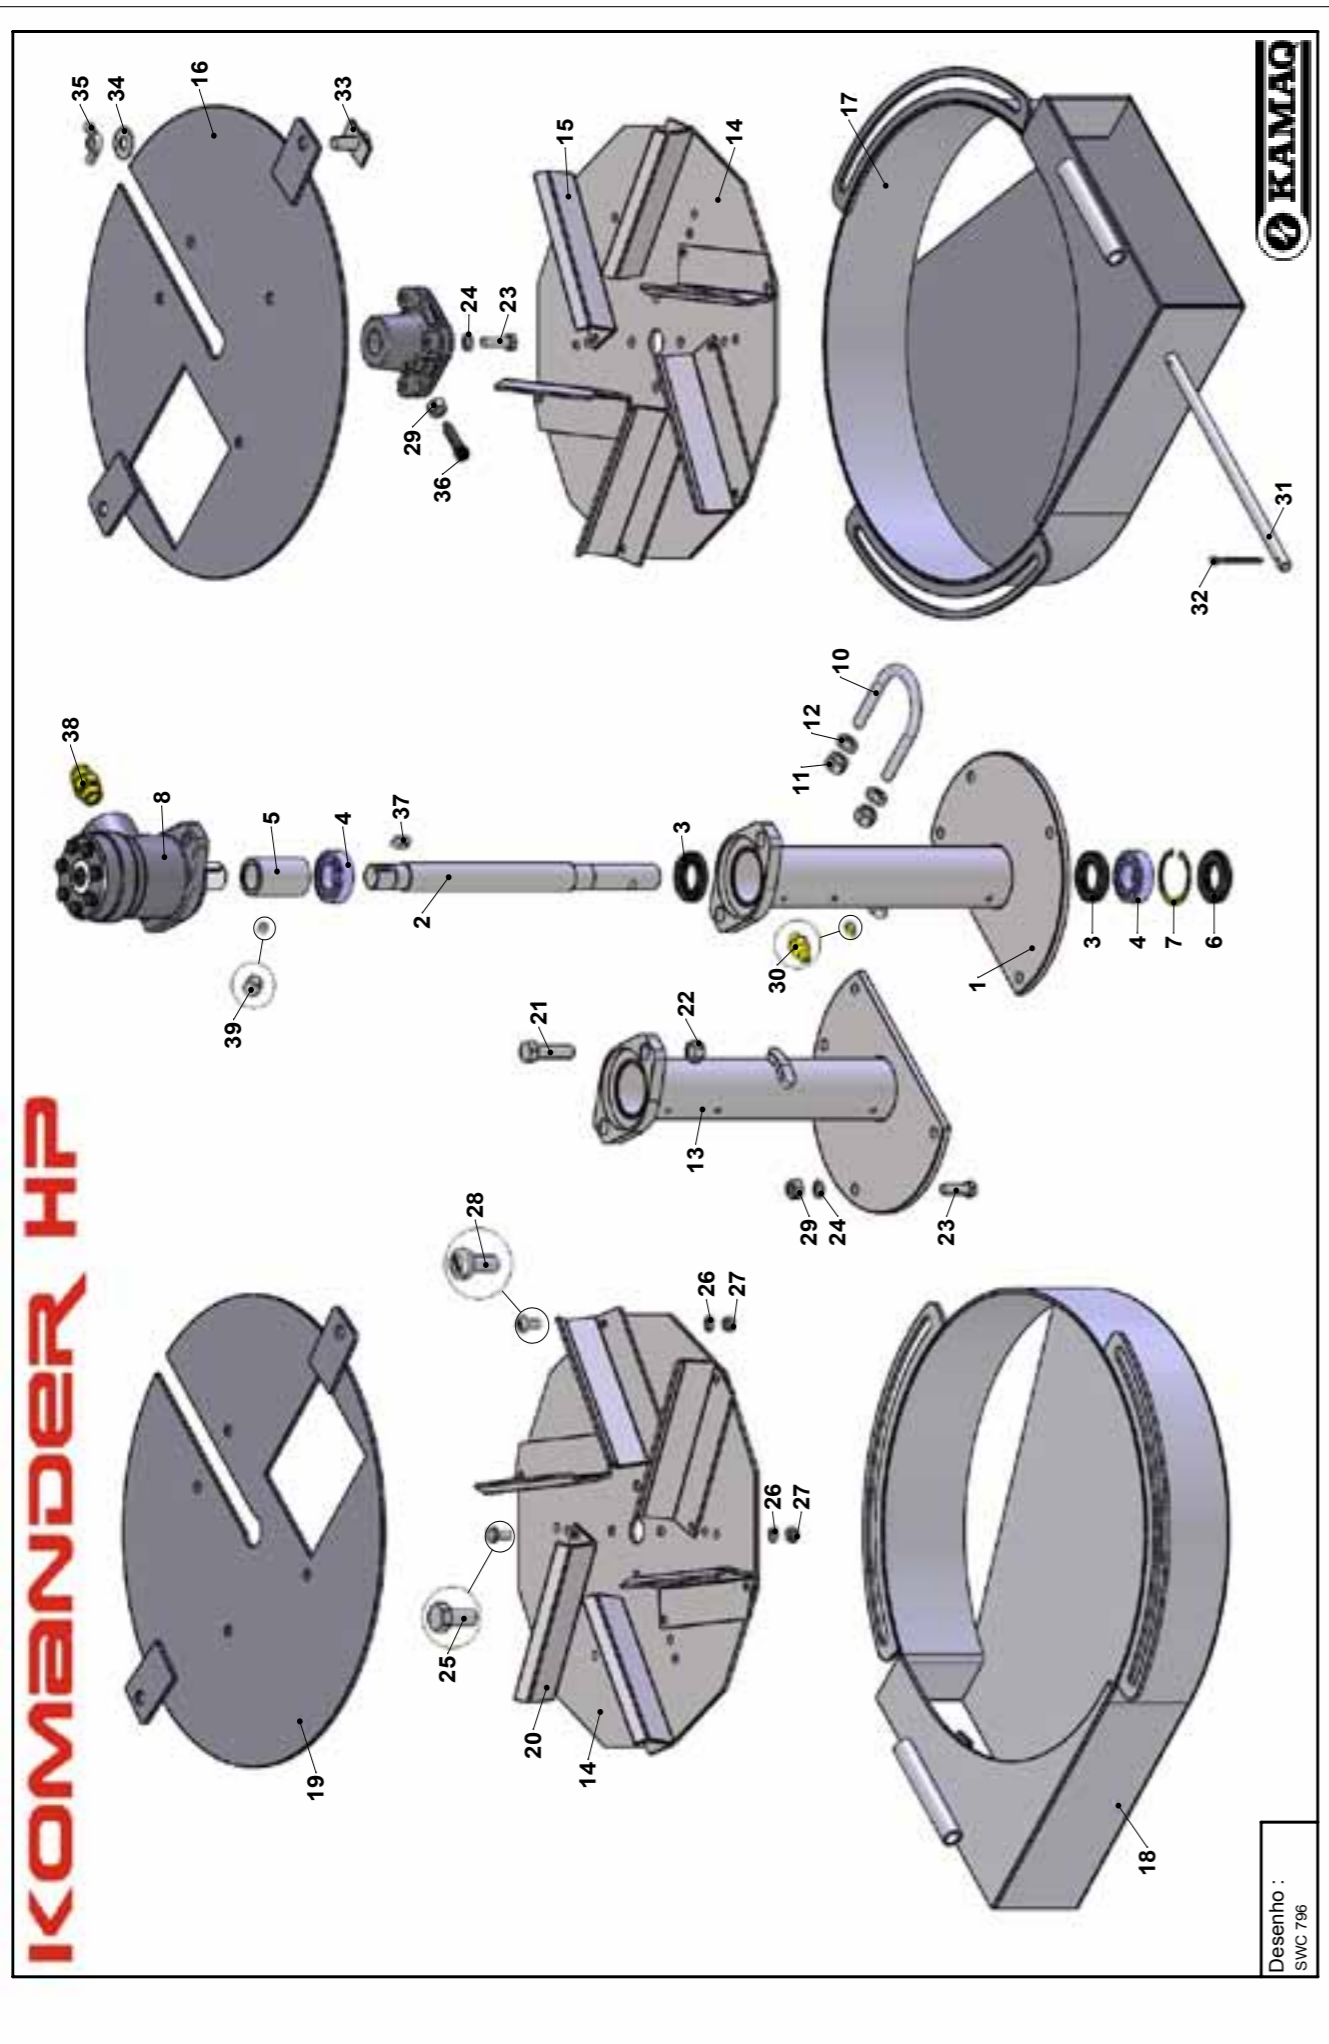

KOMANDER HP

Desenho :
SWC 796

Catálogo de Peças - KOMANDER HP / FULL HD

SBJ CONJUNTO DOS VENTILADORES

ITEM	CÓDIGO	DESCRIÇÃO
1	520.26736	PS MANCAL DO VENTILADOR DIREITO
2	422.26741	EIXO DO MANCAL DO VENTILADOR
3	023.00274	RETENTOR 00950 BRG
4	024.00289	ROLAM. RADIAL 6205 - 2RS 1º LINHA
5	422.26742	LUVA DE ACOPLAMENTO
6	023.24978	RETENTOR 02727 BRG
7	025.00302	ANEL I 52
8	050.26582	MOTOR HIDRÁULICO 25 CC
9	421.01338	CUBO DO VENTILADOR KOMANDER
10	029.01682	GRAMPO "U" KOMANDER
11	017.00191	PORCA 1/2" WW
12	019.00220	ARRUELA DE PRESSÃO 1/2"
13	520.26735	PS MANCAL DO VENTILADOR ESQUERDO
14	123.01408	DISCO DE ADUBO - FIXAÇÃO DAS PALHETAS
15	123.01409 R1	PALHETA DE ADUBO - VENTILADOR KOMANDER
16	520.05804D	PS DISCO FIXO DIREITO KOMANDER
17	520.05526E	PS CARACOL KOMANDER COM GUIA ESQ.
18	520.05526	PS CARACOL KOMANDER COM GUIA
19	520.05804	PS DISCO FIXO ESQUERDO KOMANDER
20	123.01409E	PALHETA DE ADUBO - VENTILADOR KOMANDER
21	016.00148	PARAF. SEXT. 1/2"x2" WW
22	017.10656	PORCA PARLOCK 1/2" WW
23	016.00134	PARAF. SEXT. 3/8" x 1.1/4" UNC
24	019.00218	ARRUELA DE PRESSÃO 3/8"
25	016.00126	PARAF. SEXT. INOX 5/16" x 3/4" UNC RI
26	019.00217	ARRUELA DE PRESSÃO 5/16"
27	017.01533	PORCA SEXT. INOX 5/16" UNC
28	016.23330	PARAF. INOX F. CAB. RED. 5/16" X 3/4" UNC
29	017.01534	PORCA 3/8" UNC INOX
30	021.05530	GRAXEIRA 1/4" UNF
31	323.02251	VARÃO DA DOBRADIÇA DO CARACOL
32	018.00211	CUPILO 3/16"x2"
33	520.05743	PS PARAFUSO DO CARACOL
34	020.00234	ARRUELA LISA 1/2"
35	017.00532	BORBOLETA Ø 1/2"WW
36	016.02053	PARAFUSO ALLEN SEXT. INTERNO 3/8"x1.1/2" UNC.
37	059.02611	CHAVETA 5/16"x5/16"x20
38	050.26513	ADAPTADOR 1/2" BSP x 7/8" jic (37°)
39	016.28171	PARAFUSO ALLEN S/C 5/16" x 5/16" UNF

Desenho :
SWC 796