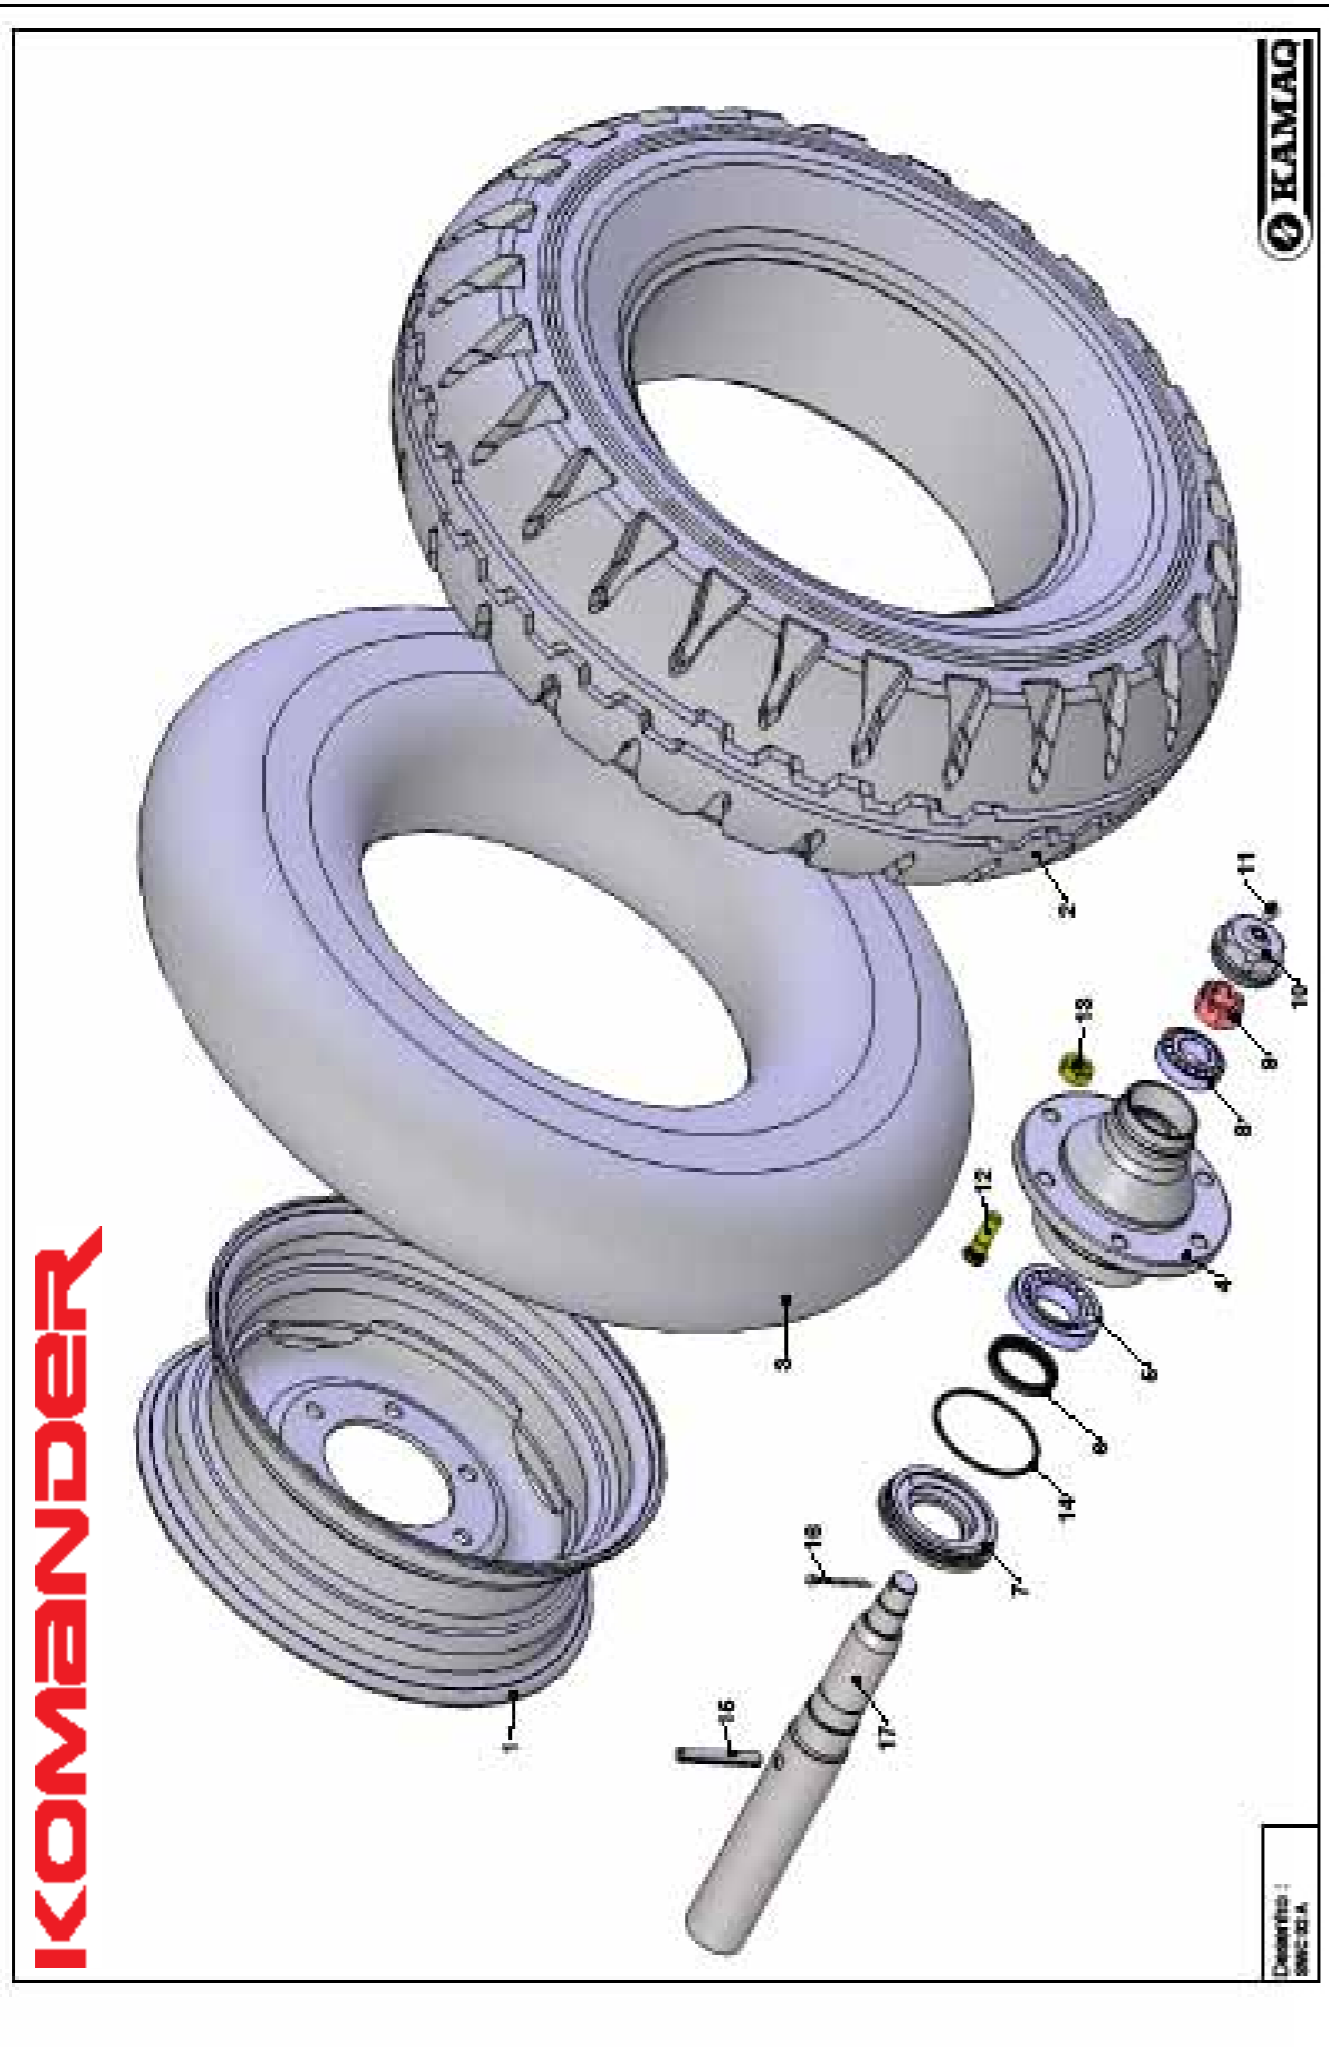

Catálogo de peças - KOMANDER

SBJ CUBO DE RODA MONTADO COM PNEU

ITEM	CÓDIGO	DESCRIÇÃO
1	041.00458	RODA 2166 6 FUROS ARO 16
2	047.00508	PNEU 10.5 - 5.65 RA 28
3	047.01376	CAMARA DE AR 16L430
4	422.01292 R2	CUBO DE RODA K60 - CF 2102
5	024.00282	ROLAM CONICO 30209
6	023.00271	RETENTOR 01783 BRG
7	422.01297	TAMPA DO CUBO DE RODA K36 - CF 2103
8	024.00280	ROLAMENTO CÔNICO 30206
9	017.00204	PORCA CASTELO 1° UNF
10	422.21251	CALOTA DO CUBO DE RODA - CF 2124
11	021.00247	GRAXEIRA 1/8" BSP RE 1A
12	016.21219	PARAFUSO DE RODA - 10.9
13	017.00208	PORCA CÔNICA 1/2" UNF
14	020.00432	ANEL O-RING 2239
15	025.00306	PINO ELASTICO 12x85
16	018.00211	CUPILHA 3/16"x2"
17	422.01289	EXO DO CUBO DA RODA 36/60

Desenho :
SWG 02 A