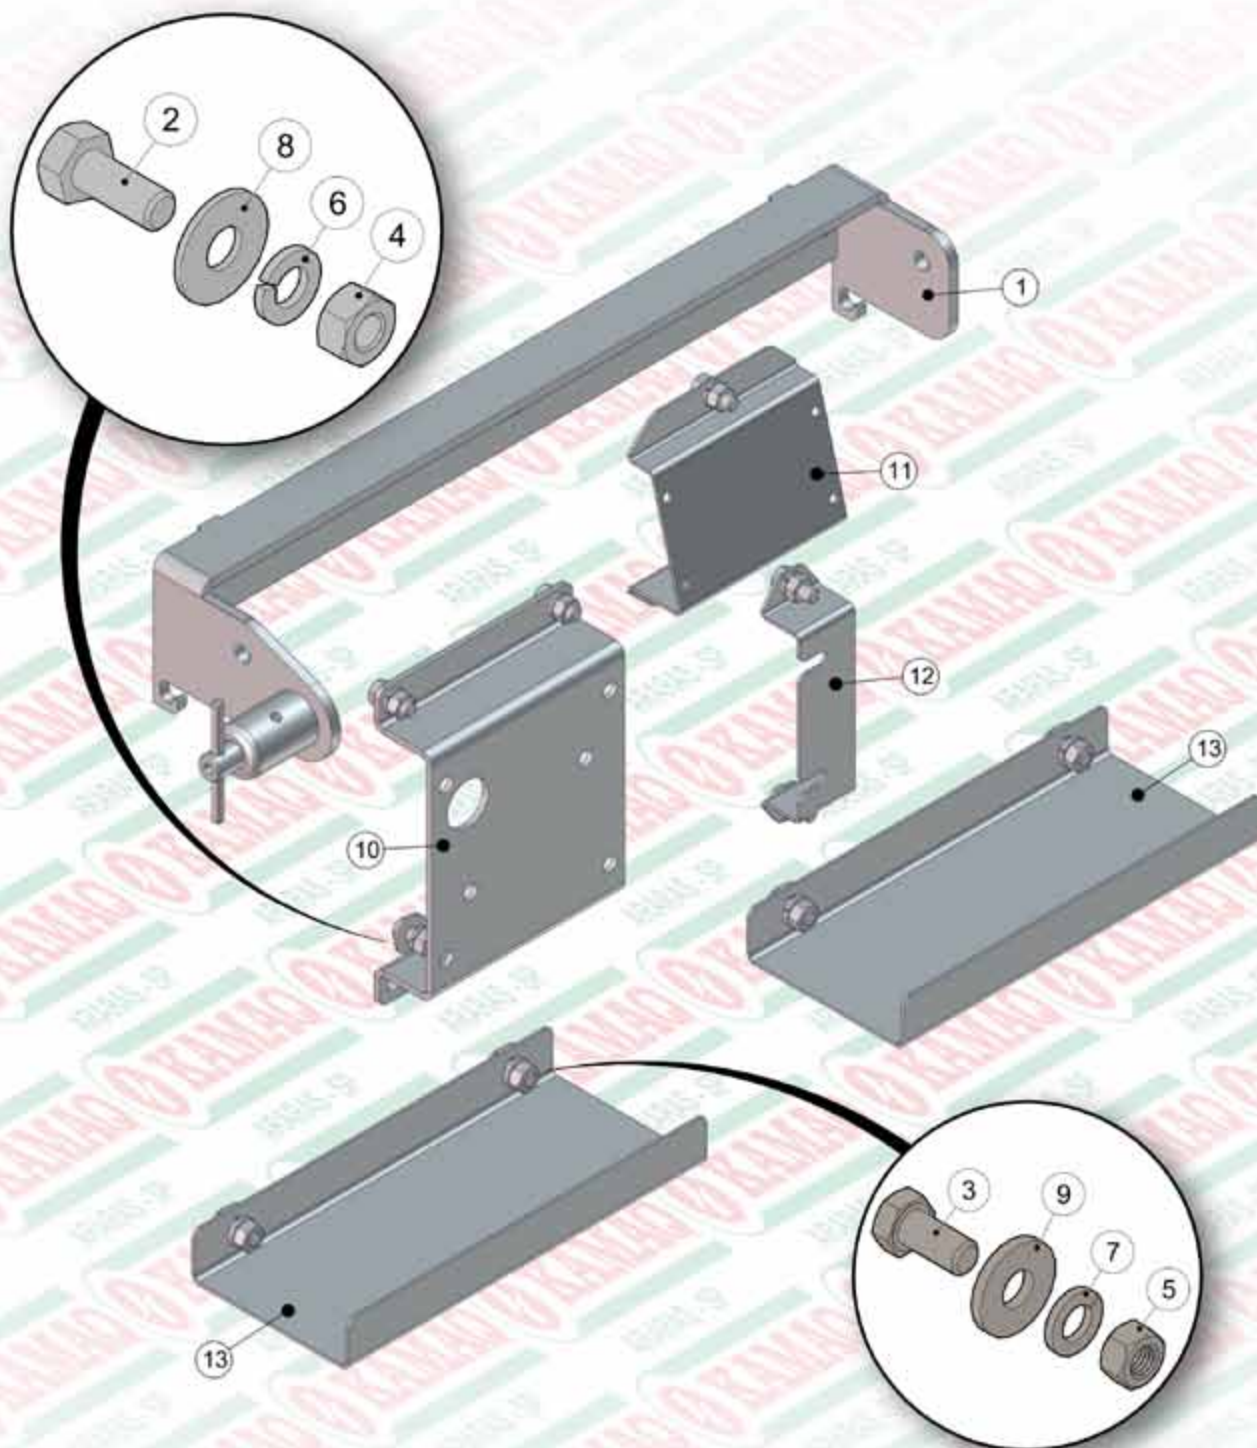

920.41316 - SBJ FIXAÇÕES TRASEIRAS PARAFUSADAS

ITEM	QTD	CÓDIGO	DESCRIÇÃO
1	1	520.41104	PS FIXAÇÃO DA PROTEÇÃO CENTRAL
2	11	016.00126	PAR SEXT 5/16" X 3/4" UNC RI INOX
3	4	016.38583	PAR 3/8" X 3/4" UNC RI ZB
4	11	017.01533	PORCA SEXT 5/16" UNC INOX
5	4	017.01534	PORCA SEXT 3/8" UNC INOX
6	11	019.00217	ARRUELA DE PRESSAO 5/16" PESADA
7	4	019.00218	ARRUELA DE PRESSAO 3/8" PESADA

ITEM	QTD	CÓDIGO	DESCRIÇÃO
8	10	020.00231	ARRUELA LISA 5/16" PESADA ZB
9	4	020.00232	ARRUELA LISA 3/8" PESADA ZB
10	1	035.41108	CHAPA DE FIXAÇÃO DA VÁLVULA MÓVEL
11	1	035.41110	CHAPA FIXAÇÃO MÓVEL DO TACOMETRO
12	1	035.41605	CHAPA FIX. CAIXA DISTRIBUIÇÃO PAR.
13	2	035.41611	CHAPA DE APOIO DAS MANGUEIRAS