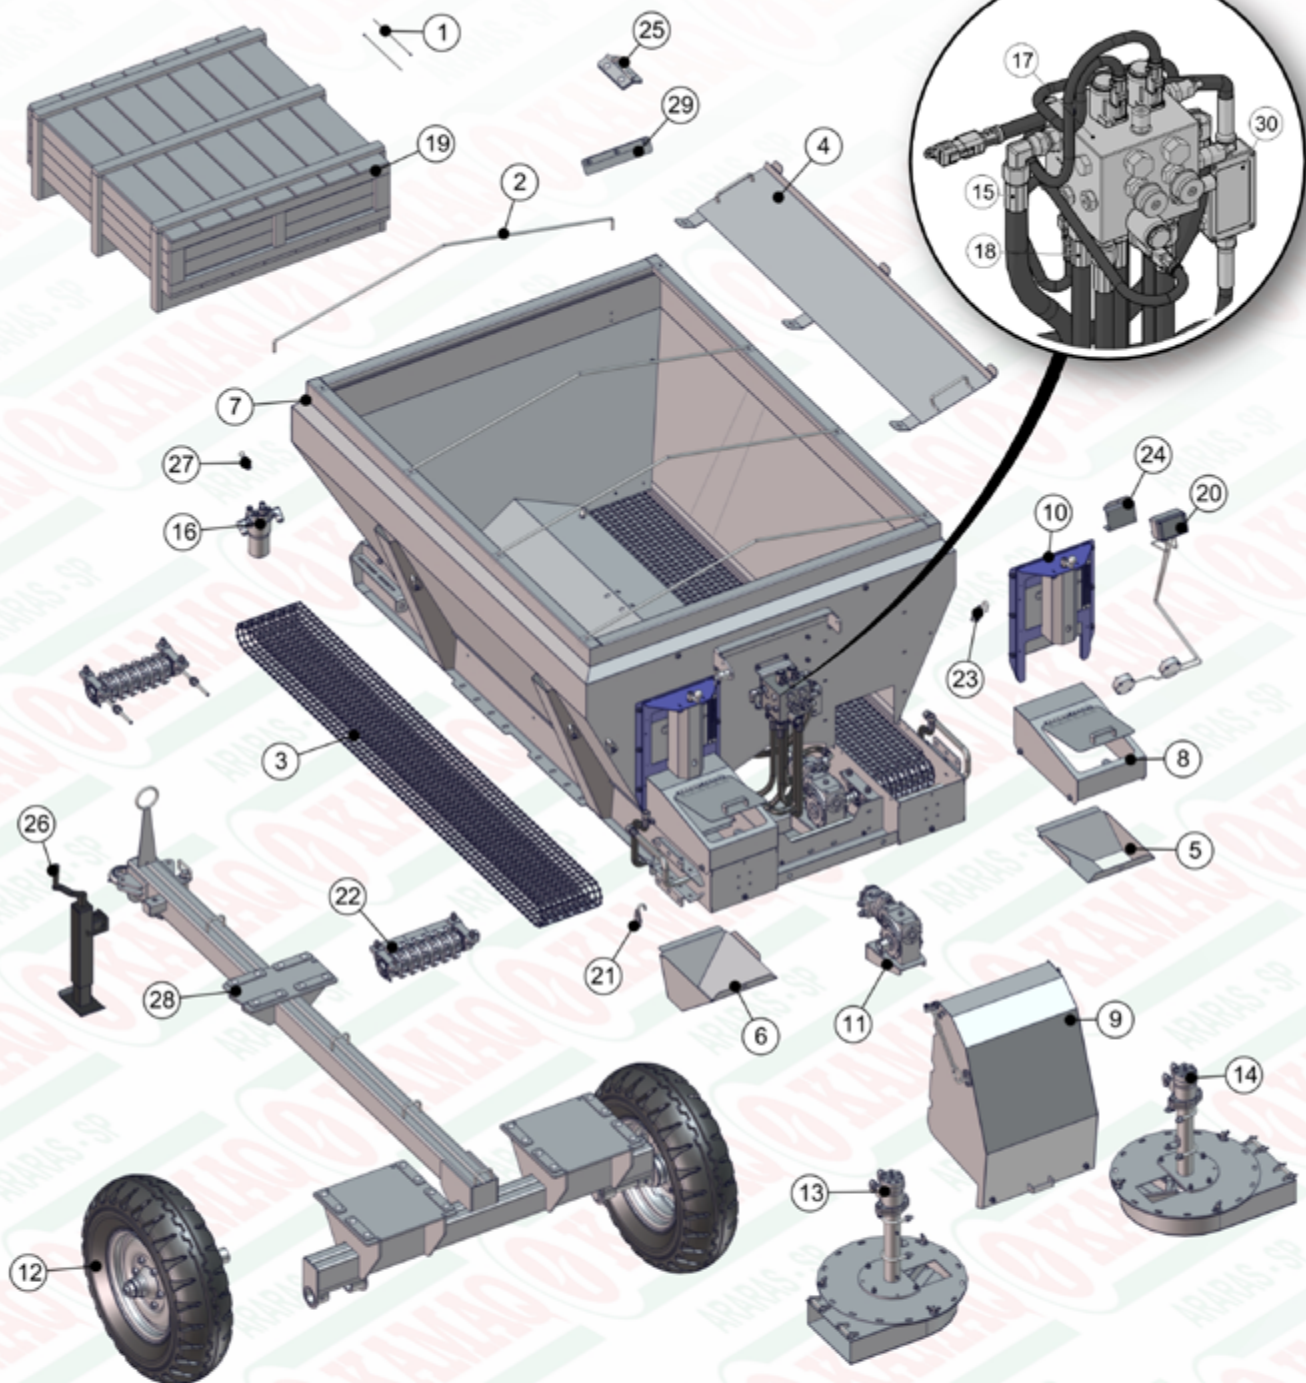

REVISÃO  
JUL/2015

Z20.38869 - ADUBADEIRA KOMANDER 36/3 FULL HD

ITEM	QTD	CÓDIGO	DESCRIÇÃO
1	2	050.00545	PINO DE EMENDA ESTEIRA 170
2	4	212.41737	PENDURAL KOMANDER 50/3
3	2	050.05683	ESTEIRA 170MM - MALHA 1" X 1"
4	2	520.38617	PS DEFLETOR K 36 HP/3
5	1	520.41926	PS BOCAL DIR. DE ADUBO /3 LISO
6	1	520.41928	PS BOCAL ESQ. DE ADUBO /3 LISO
7	1	520.42195	PS CARÇAÇA 36/3
8	2	910.37613	SBJ COMPL LONGARINA 6 ENGR
9	1	910.37651	SBJ PROTECAO TRASEIRA KOMANDER /3
10	2	910.38175	SBJ JANELA 6 ENGRAGENS COM ROSCA
11	2	910.38736	SBJ REDUTOR S61 FULL HD COM BASE
12	2	920.01296	SBJ CUBO COM PNEU RA28
13	1	920.28575	SBJ VENTILADOR ESQ HP/FULL ACC CARBONO
14	1	920.28577	SBJ VENTILADOR DIR HP/FULL ACO CARBONO
15	1	920.31821	KIT MANGUEIRA KOMANDER 36 HP (FILTRO)
16	1	920.31931	SBJ FILTRO DE PRESSAO HIDAC MCNTADO

ITEM	QTD	CÓDIGO	DESCRIÇÃO
17	1	920.38761	SBJ VALVULA FULL HD EM SERIE MONTADA
18	1	920.38764	KIT MANGUEIRAS GERAL KOMANDER FULL HD /3
19	1	920.38775	SBJ CAIXA MADEIRA KOMANDER 22-36-60/3
20	1	920.38779	SBJ TACOMETRO DUPLO 1:1
21	2	920.39651	SBJ GANCHO DAS BICAS
22	1	920.40462	SBJ ROTACAO DAS ESTEIRAS 6 ENGR. QUADRAD
23	8	920.41206	SBJ GANCHO DE FIXACAO DA LONA
24	1	920.41316	SBJ FIXACOES TRASEIRAS PARAFUSADAS
25	2	920.41318	SBJ GANCHO ICAMENTO
26	1	920.41505	SBJ COMPONENTES GERAIS KOMANDER 60/3
27	6	920.41819	SBJ PINO ROSCADO DO DEFLETOR
28	1	920.41916	SBJ ENGATE EIXO CARÇAÇA 36/3 PARAFUSADO
29	2	920.43210	SBJ LONA DA ESTEIRA /3
30	1	920.42072	SBJ CONJUNTO ELETRICO HD FULL - PLACAS