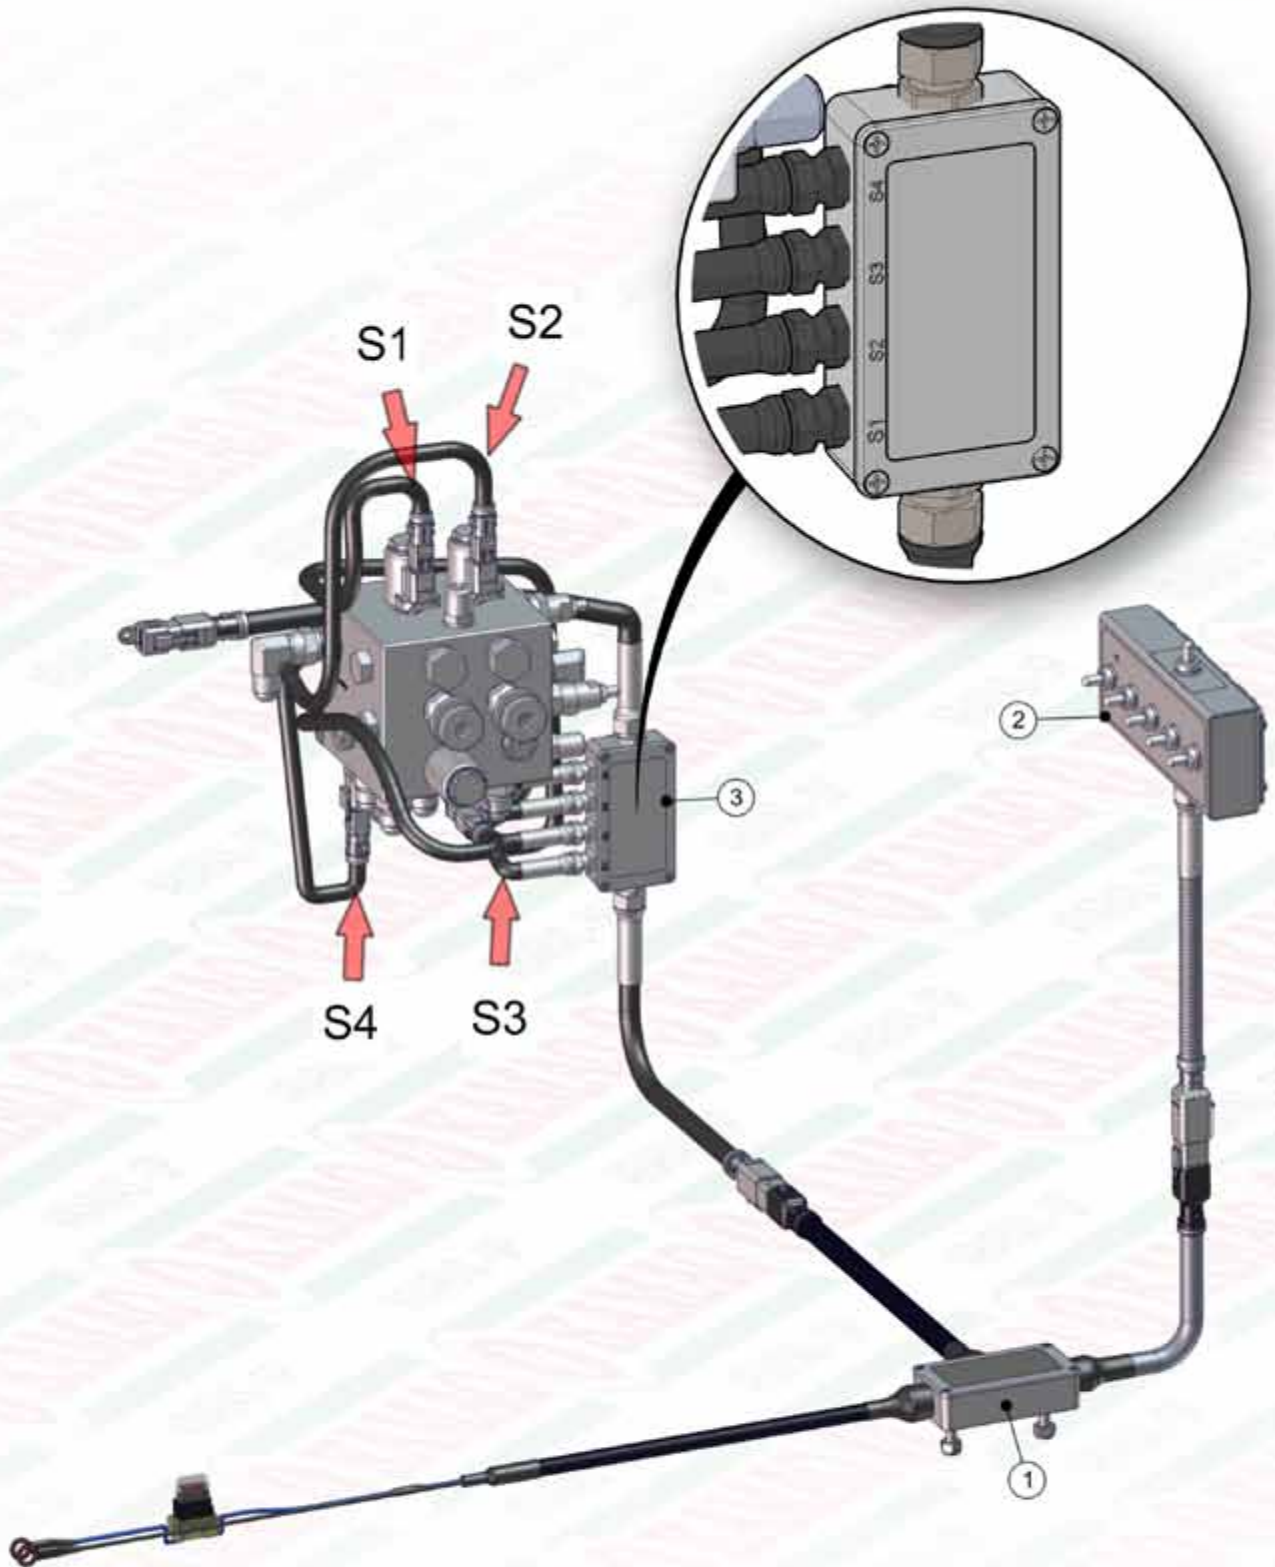

920.42072 - SBJ CONJUNTO ELETRICO HD FULL - PLACAS

ITEM	QTD	CÓDIGO	DESCRIÇÃO
1	1	050.38772	SBJ CHICOTE ELETRICO DO TRATOR - FULL HD
2	1	920.41755	SBJ CAIXA DE COMANDO ELETR. HD FULL
3	1	920.41840	SBJ CAIXA DIST. KOMANDER HD FULL IMP.