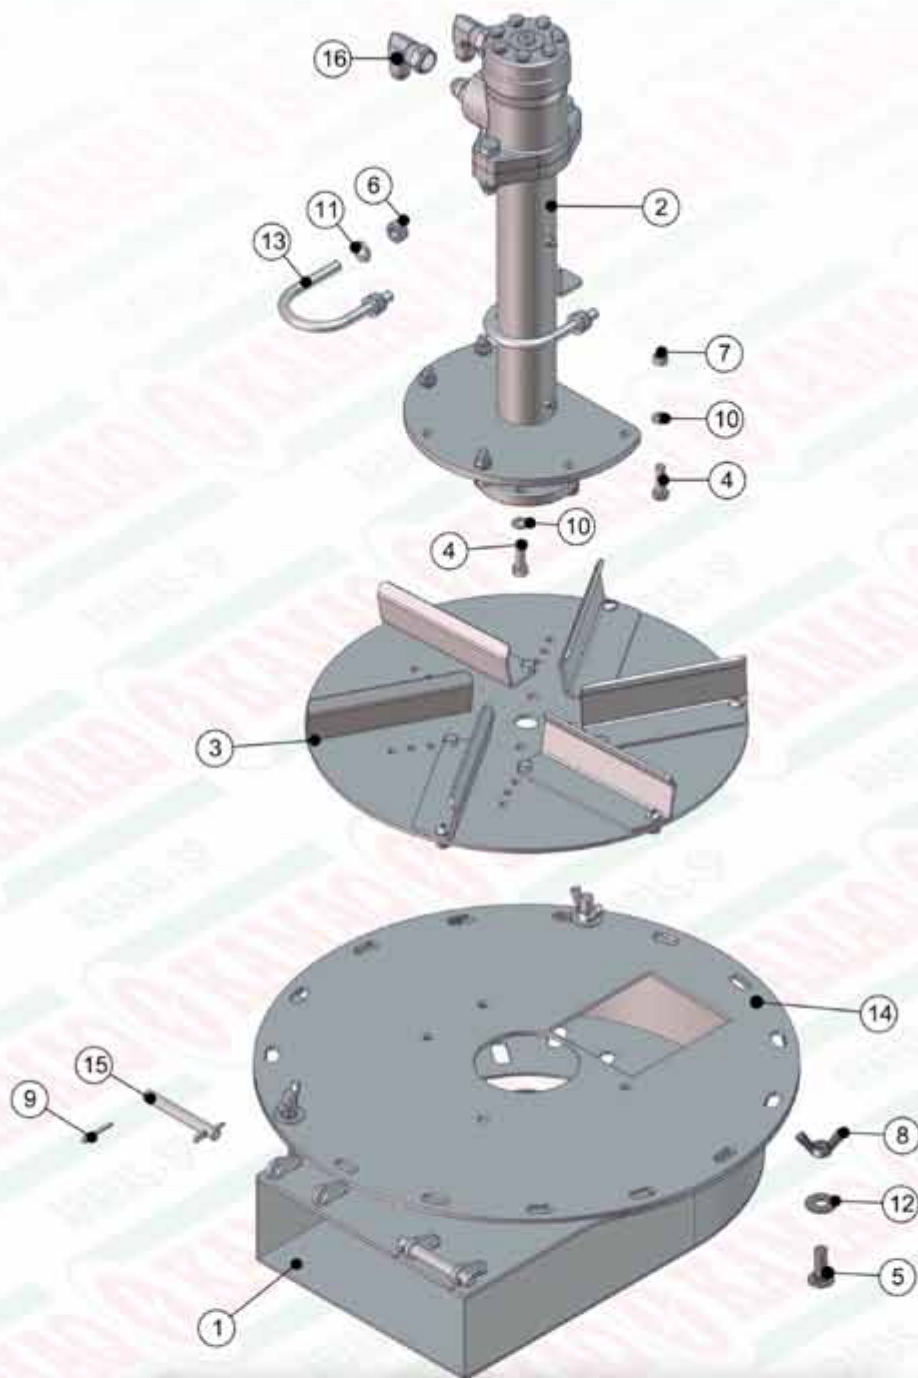

920.28575 - SBJ VENTILADOR ESQ HP/FULL ACO CARBONO

ITEM	QTD	CÓDIGO	DESCRIÇÃO
1	1	520.36160	PS CARACOL ESQUERDO
2	1	920.28576	SBJ MANCAL DO VENTILADOR ESQUERDO HP/FULL HD
3	1	920.28579	SBJ DISCO DE ADUBO ESQUERDO
4	8	016.01535	PAR SEXT 3/8" X 1.1/4" UNC RI INOX
5	3	016.35923	PAR FRANCES 1/2" x 1.1/2" UNC INOX
6	4	017.00191	PORCA 1/2" WW ZB
7	4	017.01534	PORCA SEXT 3/8" UNC INOX
8	3	017.35924	PORCA BORBOLETA 1/2" UNC INOX
9	4	018.35977	CUPIHA 3/16"x1"
10	8	019.00218	ARRUELA DE PRESSAO 3/8" PESADA
11	4	019.00220	ARRUELA DE PRESSAO 1/2 PESADA
12	3	020.00234	ARRUELA LISA 1/2" X 3MM ZB
13	2	029.01682	GRAMPO "U" KOMANDER
14	1	035.35628	DISCO FIXO DO CARACOL - (CHAPEU)
15	2	323.36002	VARÃO DA DOBRADIÇA DO CARACOL
16	2	050.28077	COTOVELO 90° FG 7/8 x 7/8 JIC