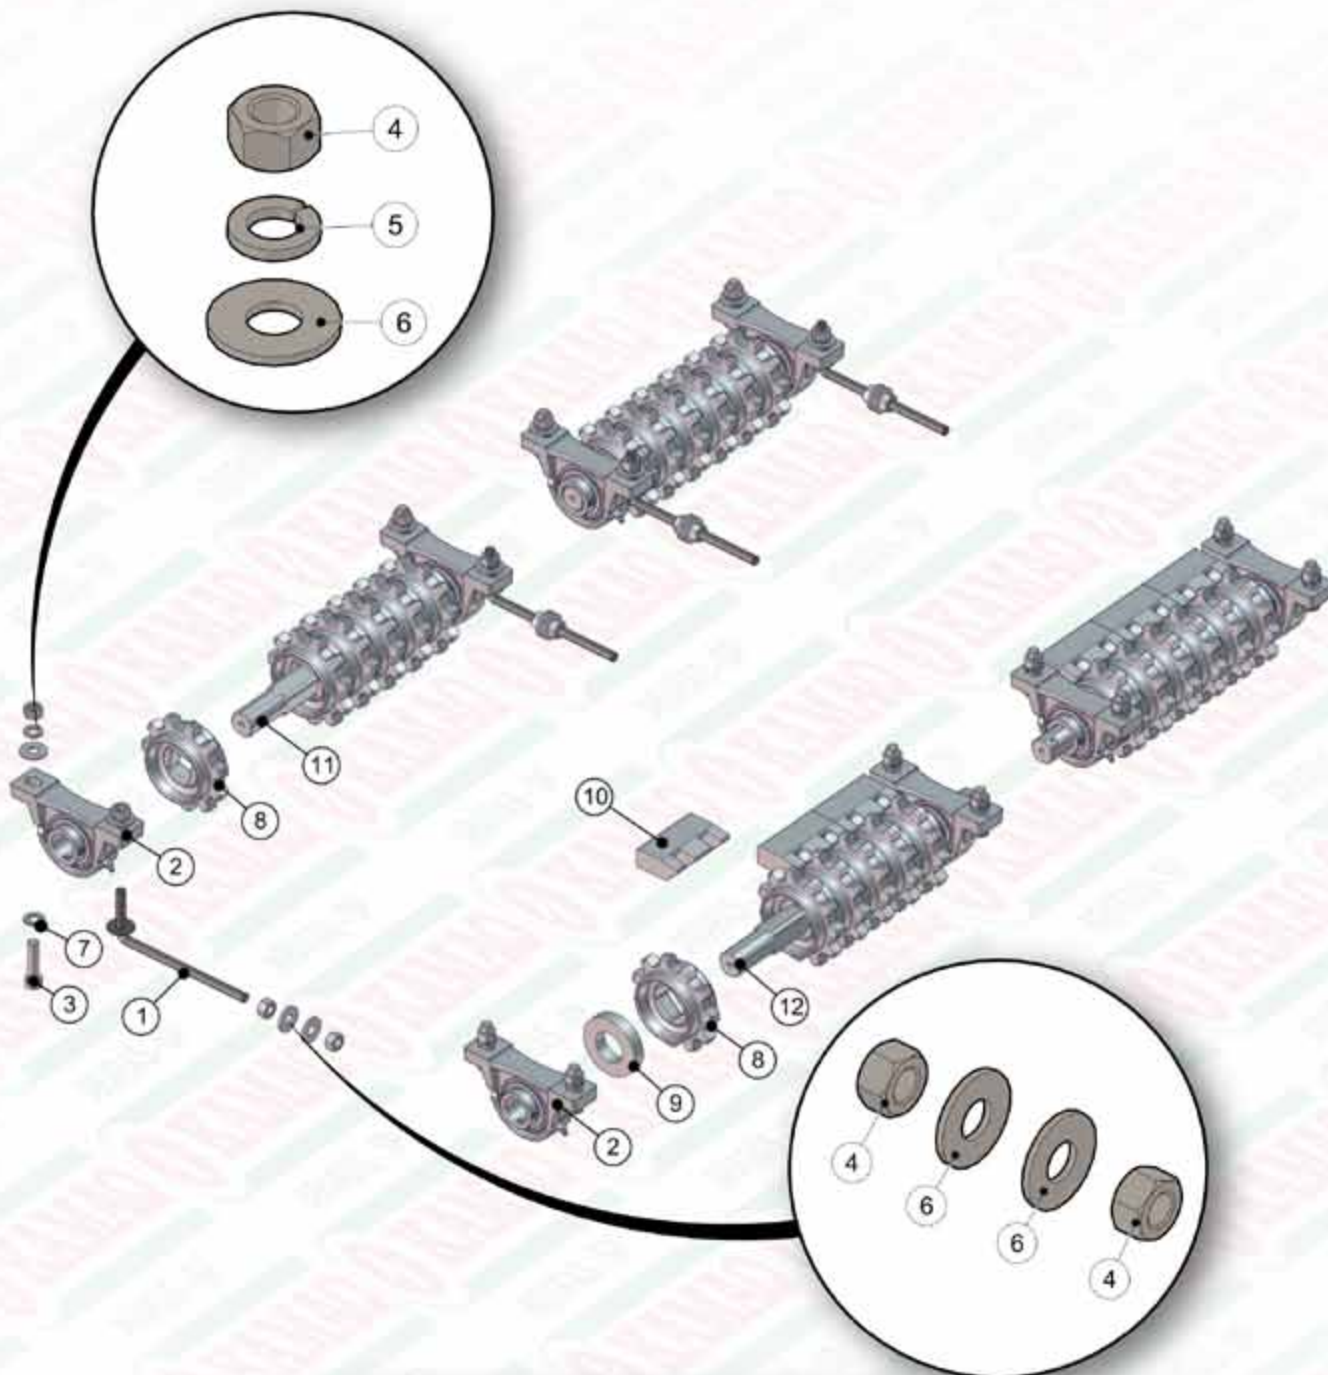

920.40462 - SBJ ROTACAO DAS ESTEIRAS 6 ENGR. QUADRADA

ITEM	QTD	CÓDIGO	DESCRIÇÃO
1	4	520.08030	PS ESTICADOR DE ESTEIRA
2	8	910.37467	SBJ MANCAL P207 MONTADO
3	12	016.00148	PAR SEXT 1/2" X 2" WW RI ZB
4	24	017.00191	PORCA 1/2" WW ZB
5	16	019.00220	ARRUELA DE PRESSAO 1/2 PESADA
6	16	020.00234	ARRUELA LISA 1/2" X 3MM ZB
7	12	020.00240	ARRUELA LISA ACO 24X13 X2 5MM Z. BRANCO
8	24	049.22213	ENGRENAGEM 11 DENTES
9	4	049.40473	ARRUELA DE FELTRO - 76 X 40 X 17
10	6	071.31638	BORRACHA ANTIQUEDA (25mm 4 ENGRENAGENS)
11	2	412.37770	EIXO QUADRADO DIANTEIRO 3 ESTEIRAS
12	2	412.40375	EIXO QUADRADO TRASEIRO 6 ENGR. QUADRAD