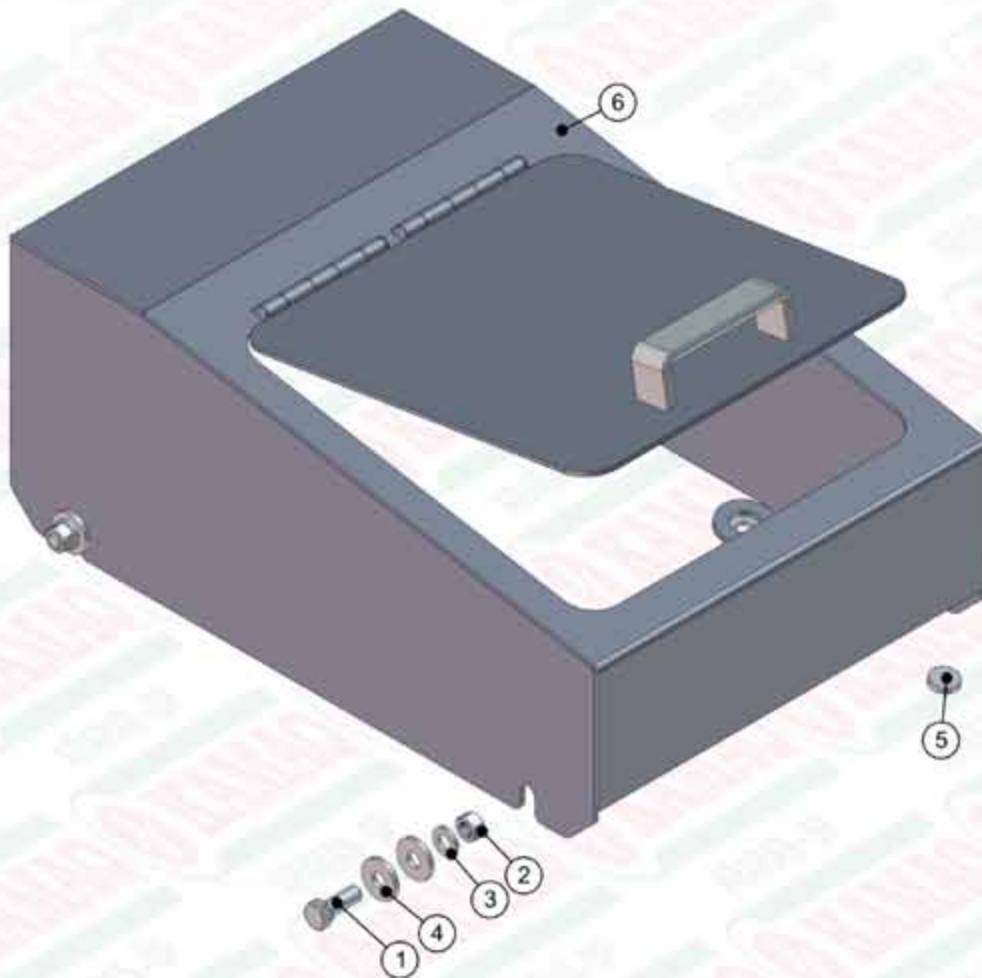

910.37613 - SBJ COMPL LONGARINA 6 ENGR

ITEM	QTD	CÓDIGO	DESCRIÇÃO
1	4	016.00133	PAR 3/8" X 1" UNC RI ZB
2	4	017.01534	PORCA SEXT 3/8" UNC INOX
3	4	019.00218	ARRUELA DE PRESSAO 3/8" PESADA
4	8	020.00232	ARRUELA LISA 3/8" PESADA ZB
5	1	050.28753	IMA DE UNIAO DA ESCALA
6	1	510.37609	PS COMPLEMENTO DA LONGARINA 6 ENGRENAGEN