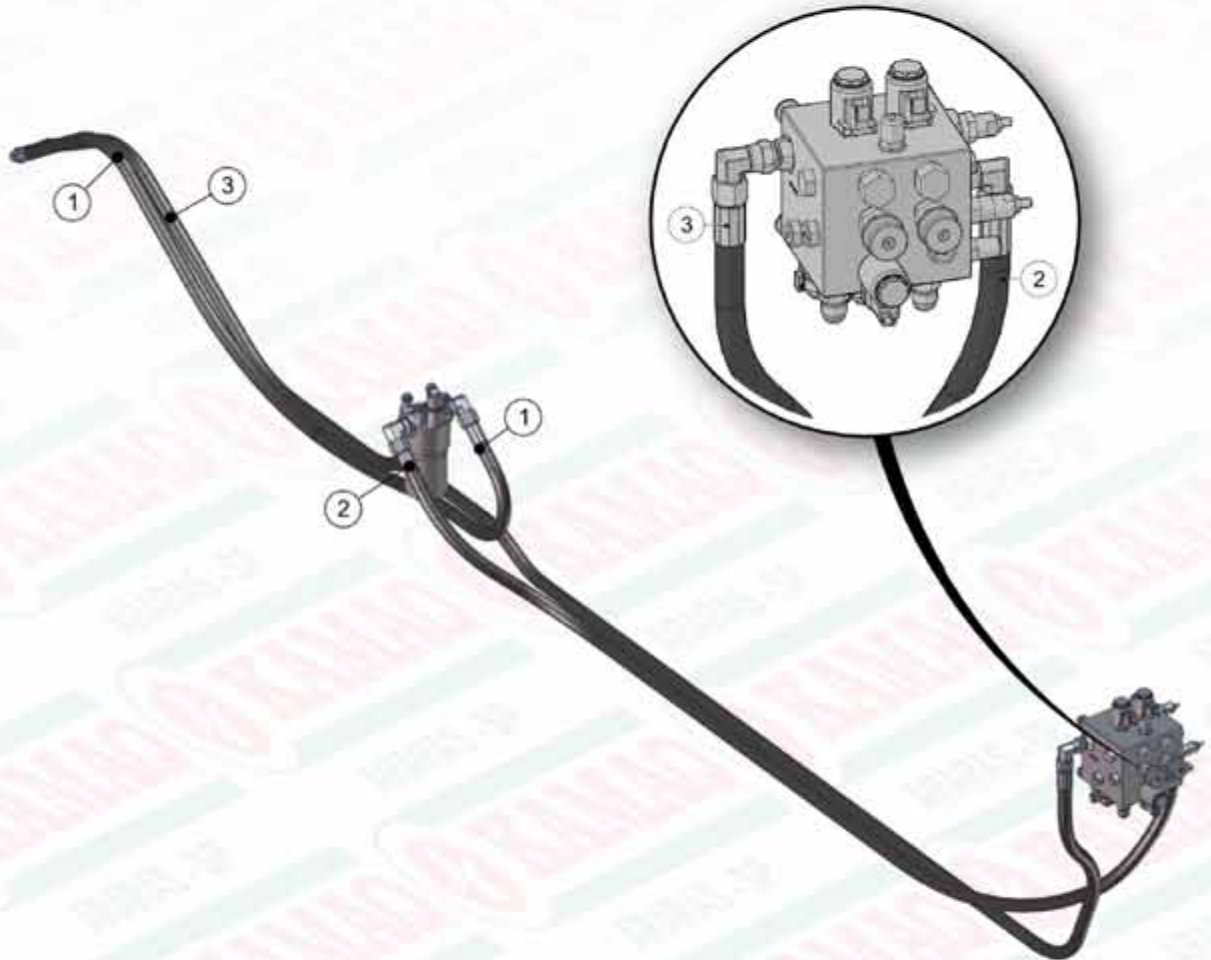

920.31821 - KIT MANGUEIRA KOMANDER 36 HP (FILTRO)

ITEM	QTD	CÓDIGO	DESCRIÇÃO
1	1	022.31672	MANGUEIRA 5/8 X 2000 2TR C/ PROTECAO
2	1	022.31825	MANGUEIRA 5/8 X 2595 2TR C/ PROTECAO
3	1	022.31826	MANGUEIRA 5/8" x 4445 2TR C/ PROTECAO