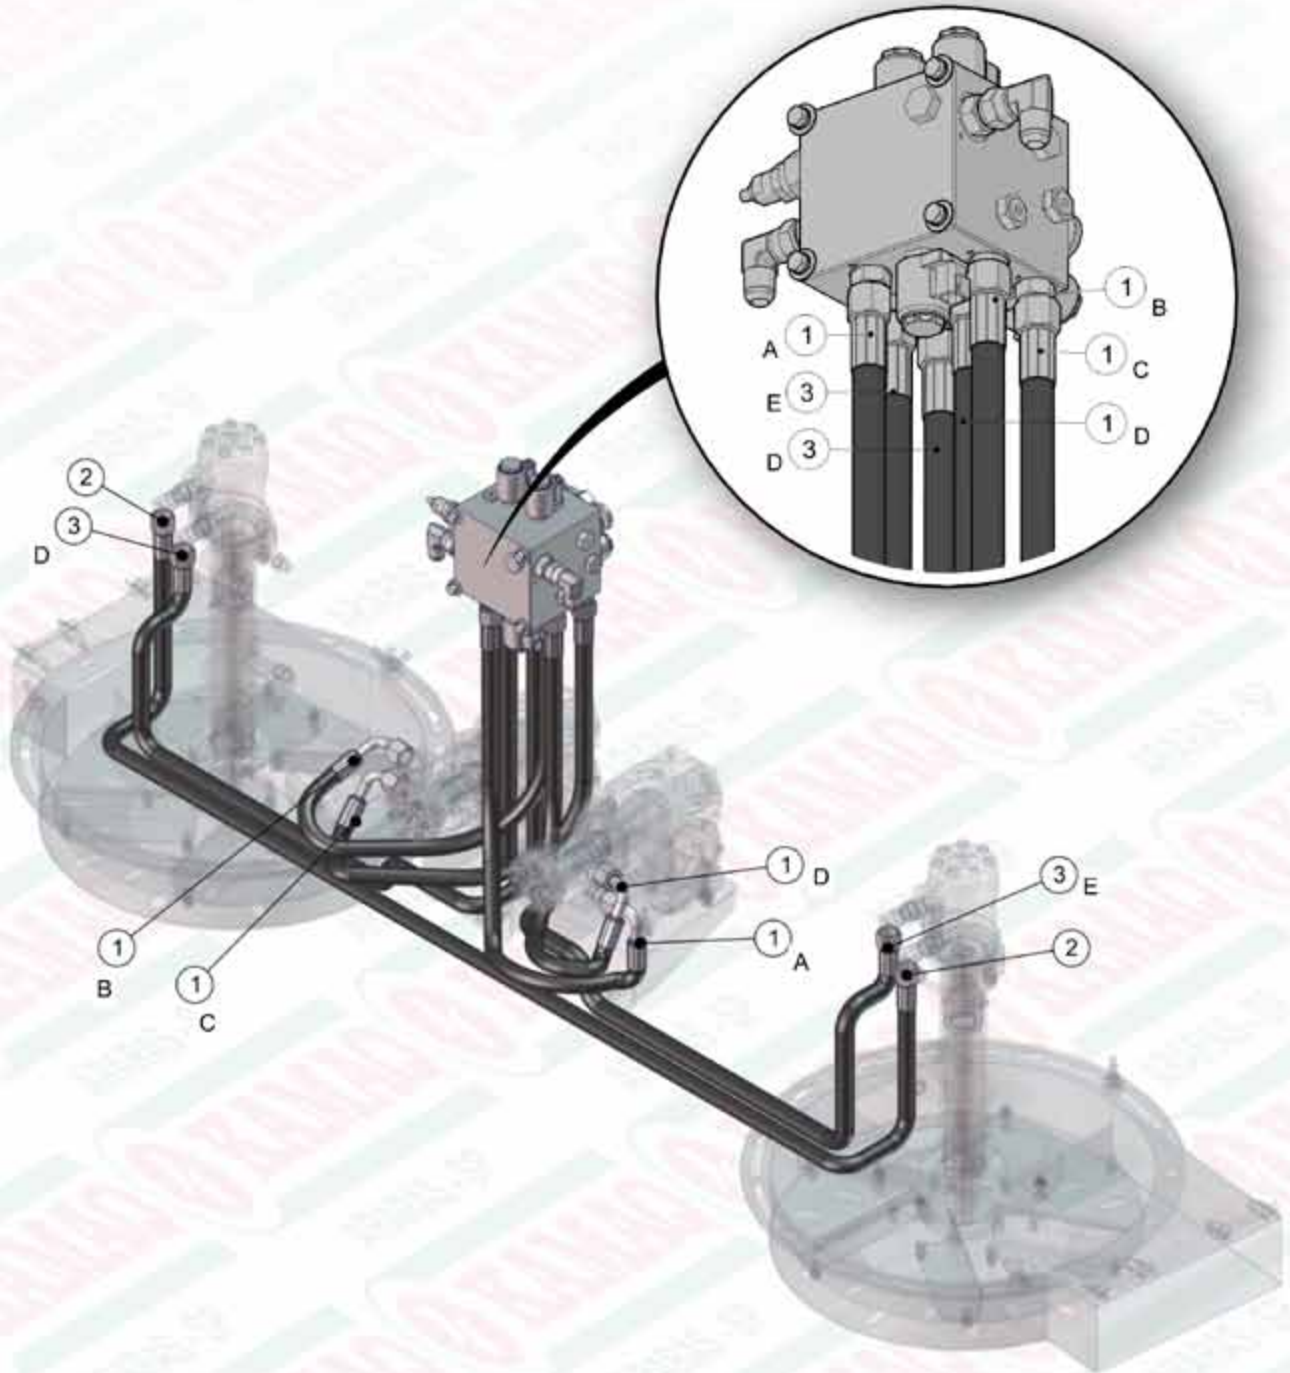

920.38764 - KIT MANGUEIRAS GERAL HD FULL /3

ITEM	QTD	CÓDIGO	DESCRIÇÃO
1	4	022 31678	MANGUEIRA 1/2 X 800 2TR C/ PROTECAO
2	1	022.38575	MANGUEIRA 1/2" x 1770 - (2 TRAMAS)
3	2	022 38577	MANGUEIRA 1/2" x 1270 - (2 TRAMAS)