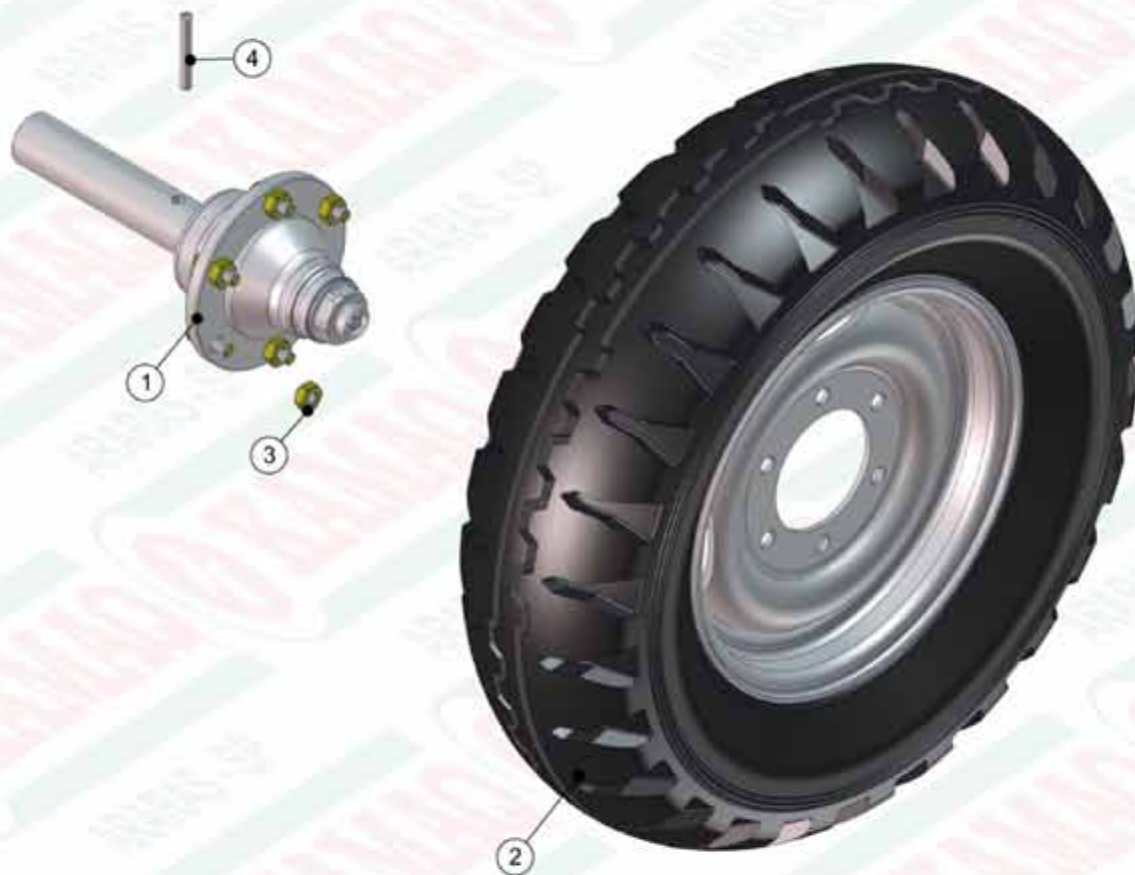

920.01296 - SBJ CUBO COM RODA KOMANDER 36

ITEM	QTD	CÓDIGO	DESCRIÇÃO
1	1	922.01295	SBJ CUBO DE RODA K36 MONTADO
2	1	922.01330	PNEU MONTADO C/ RODA K36
3	6	017.00208	PORCA CONICA 1/2" UNF ZB

ITEM	QTD	CÓDIGO	DESCRIÇÃO
4	1	025.00306	PINO ELASTICO 12x85