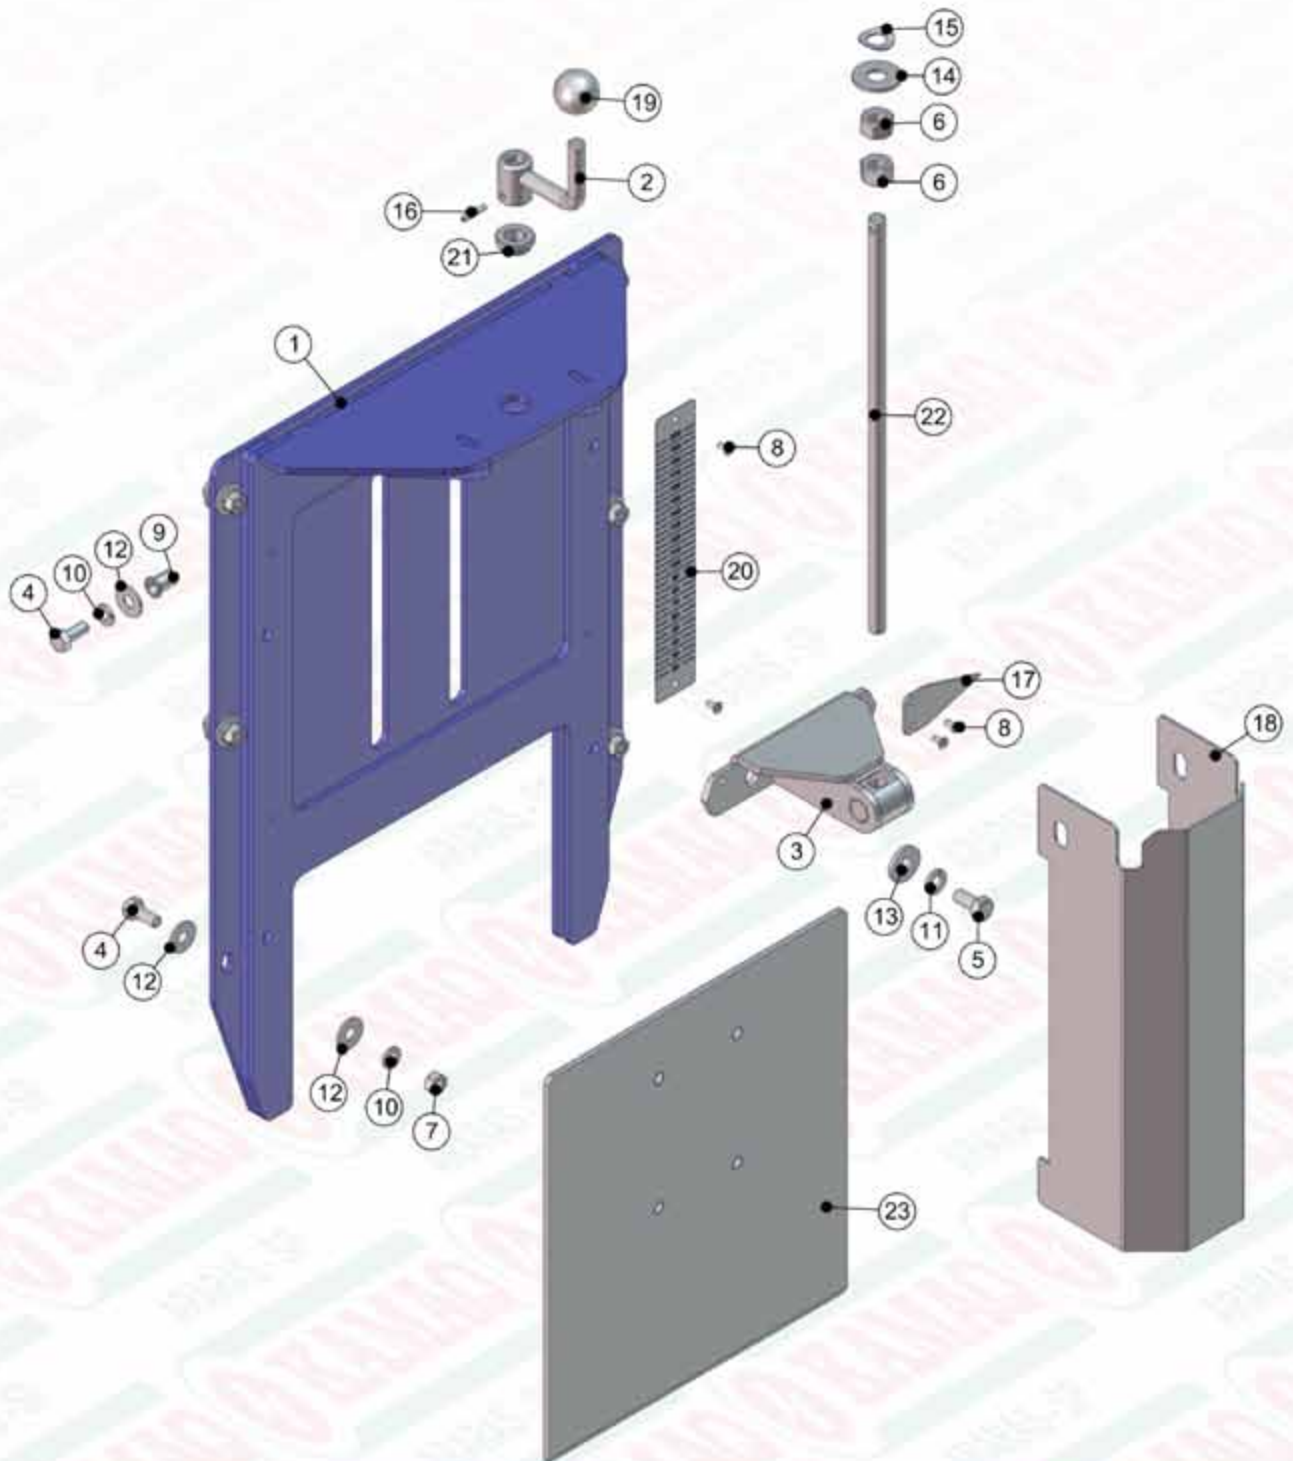

910.38175 - SBJ JANELA 6 ENGRENAGENS COM ROSCA

ITEM	QTD	CÓDIGO	DESCRIÇÃO
1	1	510.38171	PS JANELA 6 ENGRENAGENS C/ ROSCA
2	1	520.38178	PS MANIVELA DA JANELA
3	1	520.38181	PS PORCA DA JANELA COM ROSCA
4	9	016.00126	PAR SEXT 5/16" X 3/4" UNC RI INOX
5	2	016.38583	PAR 3/8" X 3/4" UNC RI ZB
6	2	017.00191	PORCA 1/2" WW ZB
7	7	017.01533	PORCA SEXT 5/16" UNC INOX
8	4	018.04920	REBITE POP REF 408 4 X 8MM
9	2	018.37255	REBITE ROSCADO 5/16" UNC RI C.PLANA INOX
10	9	019.00217	ARRUELA DE PRESSAO 5/16" PESADA
11	2	019.00218	ARRUELA DE PRESSAO 3/8" PESADA
12	16	020.00231	ARRUELA LISA 5/16" PESADA ZB

ITEM	QTD	CÓDIGO	DESCRIÇÃO
13	2	020.00232	ARRUELA LISA 3/8" PESADA ZB
14	1	020.00234	ARRUELA LISA 1/2" X 3MM ZB
15	1	020.00241	ARRUELA ABAULADA AOB 12MM
16	1	025.00305	PINO ELASTICO 4X20MM
17	1	035.37584	PONTEIRO PARA JANELA 6 ENGRENAGENS
18	1	035.38180	CHAPA DE PROTEÇÃO DA JANELA COM ROSCA
19	1	056.00534	ESFERA DE BAQUELITE DE 1/2"
20	1	082.38572	ESCALA DE DOSAGEM 200mm
21	1	412.38174	BUCHA DO VARÃO ROSCADO
22	1	412.38177	VARÃO ROSCADO DA JANELA (INOX)
23	1	412.38599	CHAPA DA JANELA 6 ENGRENAGENS