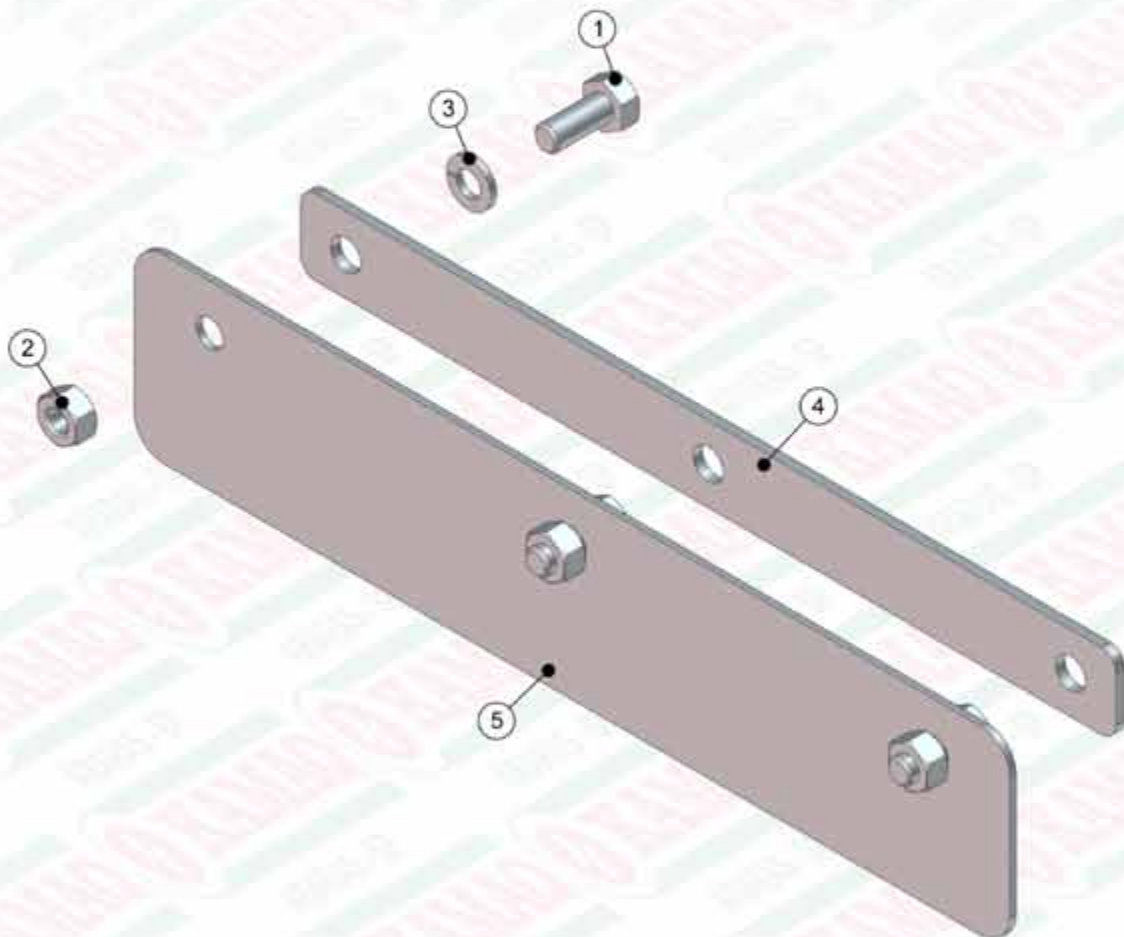

920.43210 - SBJ LONA DA ESTEIRA /3

ITEM	QTD	CÓDIGO	DESCRIÇÃO
1	3	016.00126	PAR SEXT 5/16" X 3/4" UNC RI INOX
2	3	017.01533	PORCA SEXT 5/16" UNC INOX
3	3	019.00217	ARRUELA DE PRESSAO 5/16" PESADA

ITEM	QTD	CÓDIGO	DESCRIÇÃO
4	1	045.42791	CHAPA DE APERTO DA LONA /3
5	1	113.43151	LONA DA ESTEIRA