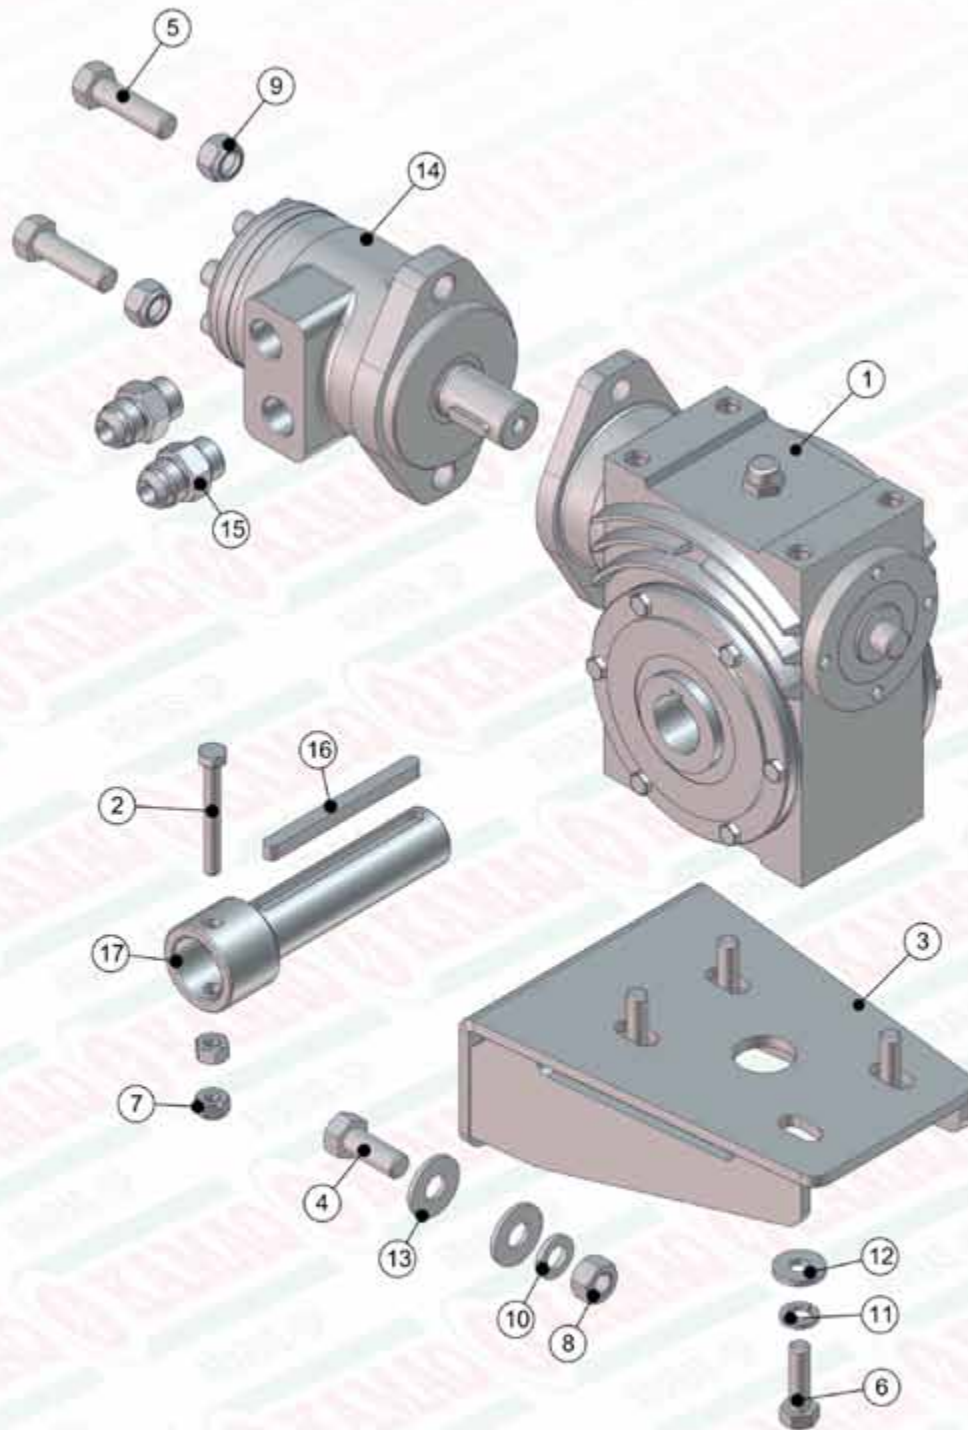

910.38736 - SBJ REDUTOR S61 HD FULL C/ BASE

ITEM	QTD	CÓDIGO	DESCRIÇÃO
1	1	050.25839	REDUTOR S61 FLANGE M.HIDR. EIXO VAZ 1:40
2	1	016.00132	PAR SEXT 5/16" X 2.1/4" UNC RP G5
3	1	520.38025	PS BASE DO REDUTOR S61
4	2	016.00145	PAR 1/2" X 1.1/4" WW RI ZB
5	2	016.00147	PAR 1/2" X 1.3/4" WW RI ZB
6	4	016.17963	PARAF. SEXT. M10 X 30 AÇO 8.8
7	2	017.00188	PORCA 5/16" UNC ZB
8	2	017.00191	PORCA 1/2" WW ZB
9	2	017.10656	PORCA PARLOCK 1/2"UNC13MM(COD.017.10996)

ITEM	QTD	CÓDIGO	DESCRIÇÃO
10	2	019.00220	ARRUELA DE PRESSAD 1/2 PESADA
11	4	019.06977	ARRUELA DE PRESSAO 9/16" MEDIA
12	4	020.00232	ARRUELA LISA 3/8" PESADA ZB
13	4	020.00234	ARRUELA LISA 1/2" X 3MM ZB
14	1	050.18431	MOTOR H ORB 50CC-Ø1"-CH1/4"-ROS1/2"BSP
15	2	050.26513	ADAPTADOR 1/2" BSP x 7/8" j/c (37")
16	1	059.29999	CHAVETA QUADRADA
17	1	412.37296	PONTA DE EIXO PARA REDUTOR S61 (FUSIVEL)