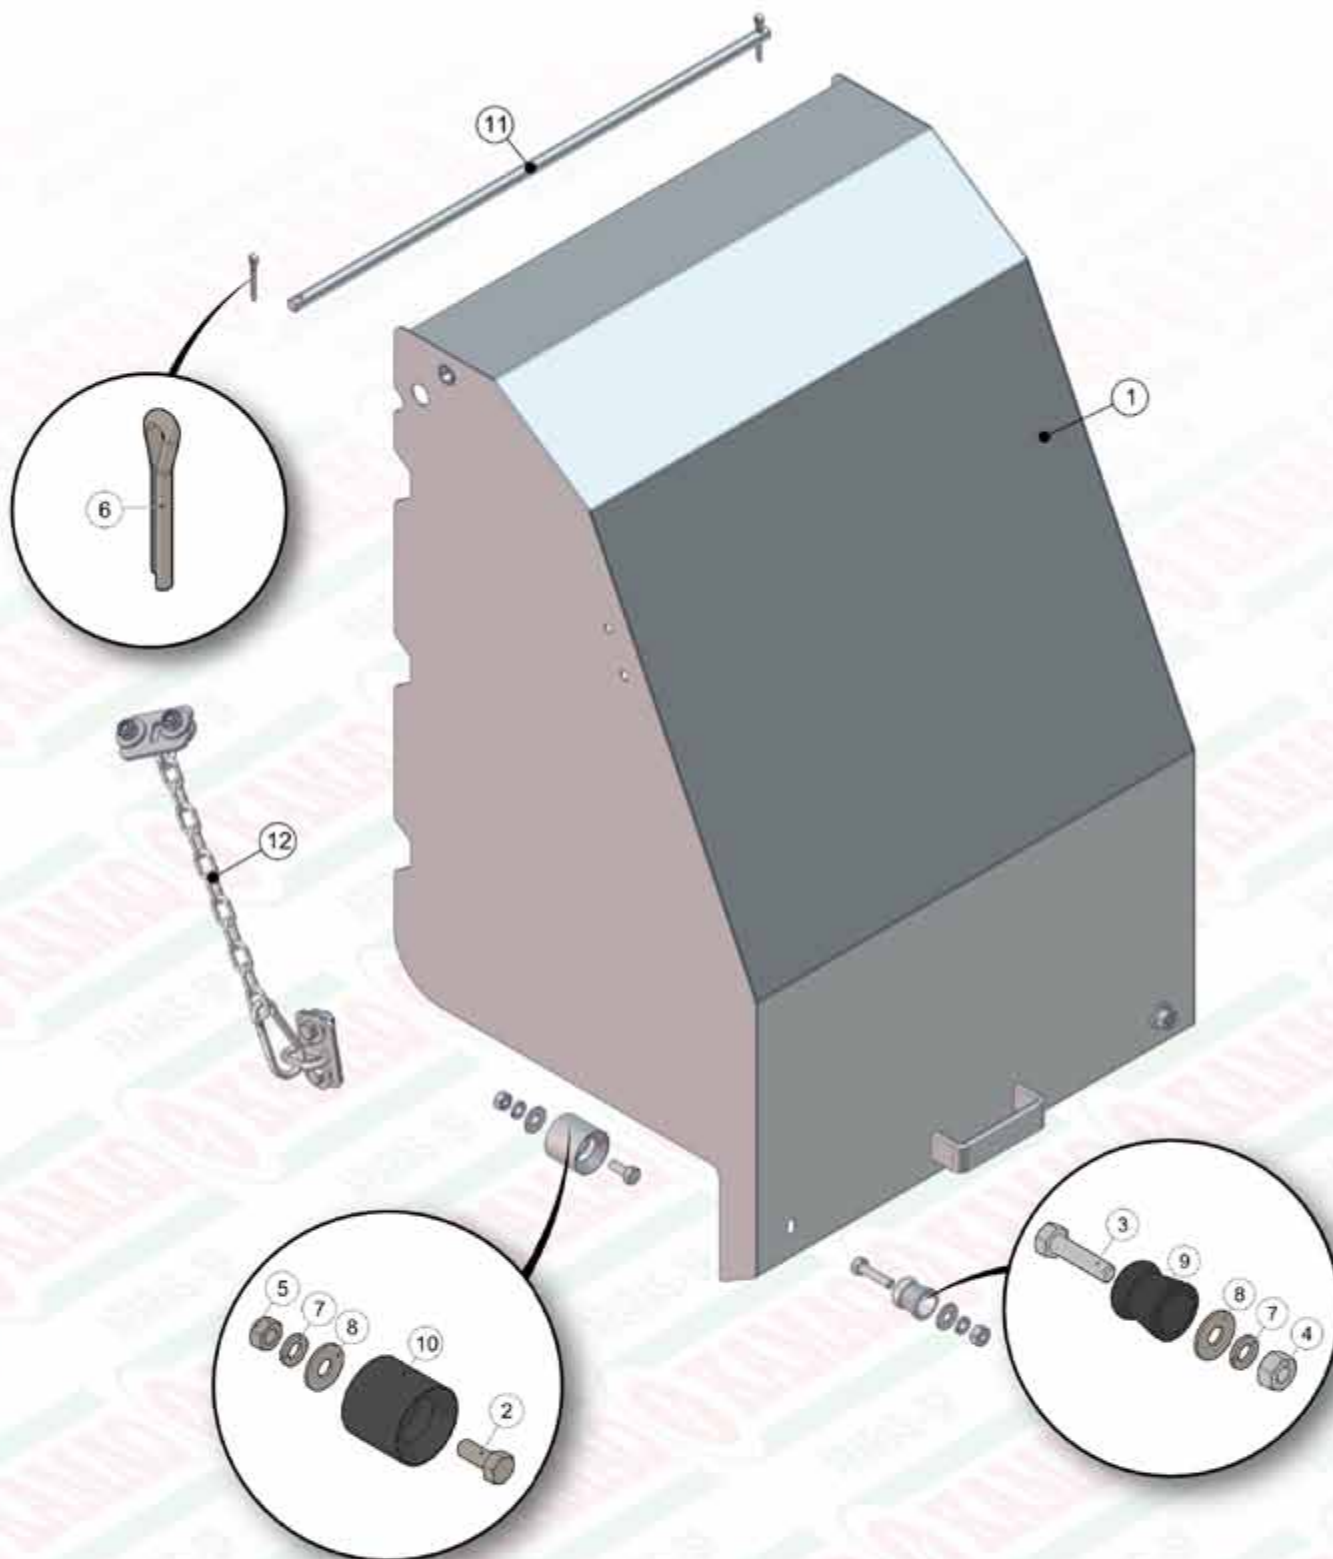

910.37651 - SBJ PROTECAO TRASEIRA KOMANDER /3

ITEM	QTD	CÓDIGO	DESCRIÇÃO
1	1	510.37648	PS PROTEÇÃO TRASEIRA KOMANDER /3
2	2	016.00126	PAR SEXT 5/16" X 3/4" UNC RI INOX
3	2	016.00129	PAR 5/16" X 1.1/4" UNC RI ZB
4	2	017.00188	PORCA 5/16" UNC ZB
5	2	017.01533	PORCA SEXT 5/16" UNC INOX
6	2	018.35977	CUPILHA 3/16"x1"
7	4	019.00217	ARRUELA DE PRESSAO 5/16" PESADA

ITEM	QTD	CÓDIGO	DESCRIÇÃO
8	4	020.00231	ARRUELA LISA 5/16" PESADA ZB
9	2	056.19927	BOTÃO DE PRESSÃO
10	2	056.19928	APOIO DE BORRACHA
11	1	312.38699	VARAO DA DOBRADICA PROTECAO TRASEIRA /3
12	1	920.42765	SBJ CORRENTE PROTECAO TRASEIRA