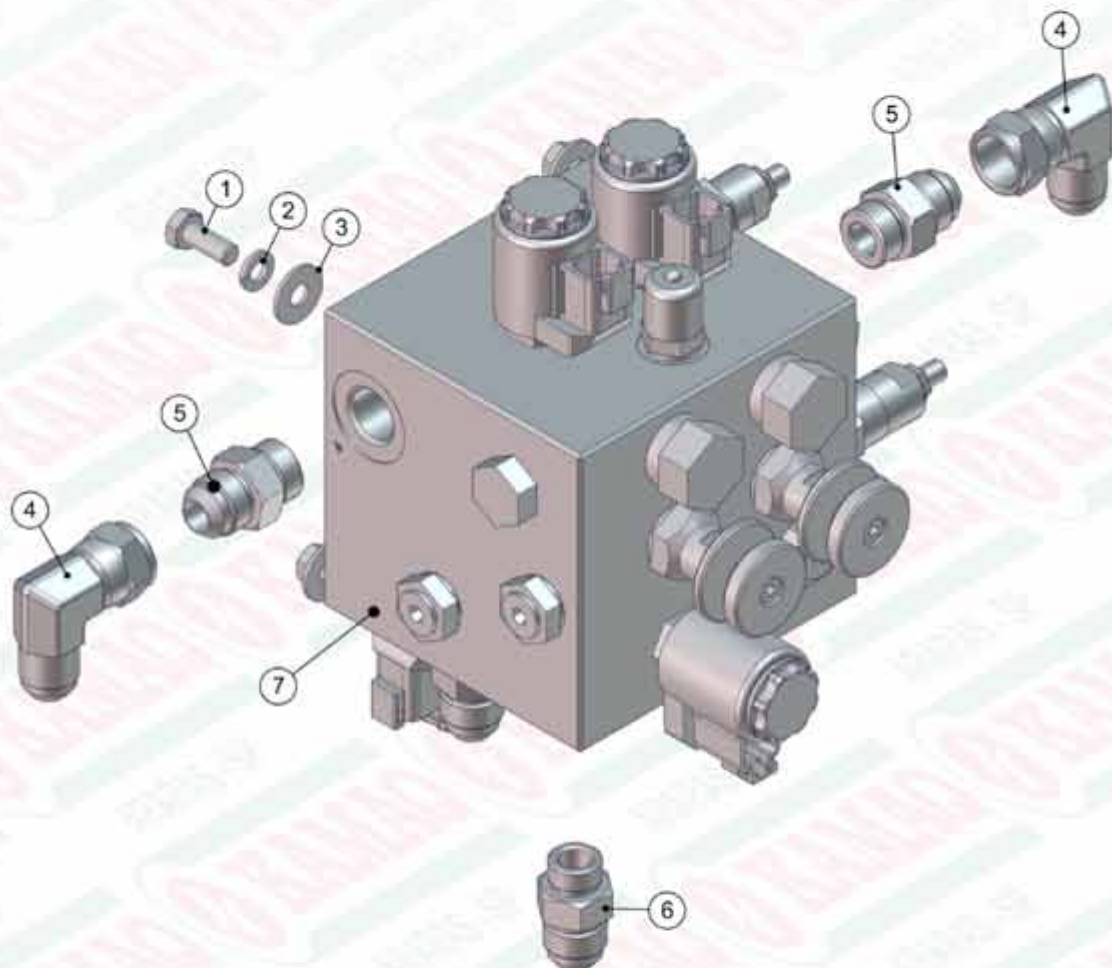

920.38761 - SBJ VALVULA FULL HD EM SERIE MONTADA

ITEM	QTD	CÓDIGO	DESCRIÇÃO
1	4	016.05200	PARAFUSO M8 x 20 MA 8.8
2	4	019.00217	ARRUELA DE PRESSAO 5/16" PESADA
3	4	020.00231	ARRUELA LISA 5/16" PESADA ZB
4	2	050.28077	COTOVELO 90° FG 7/8 x 7/8 JIC
5	2	074.10161	ADAPTADOR 7/8" UNF x 7/8" JIC (37")
6	6	071.11938	ADAPTADOR MACHO 3/4" UNF x 7/8" JIC
7	1	050.36137	VALV. FULL HD EM SERIE HBF 05250 DEUTSCH