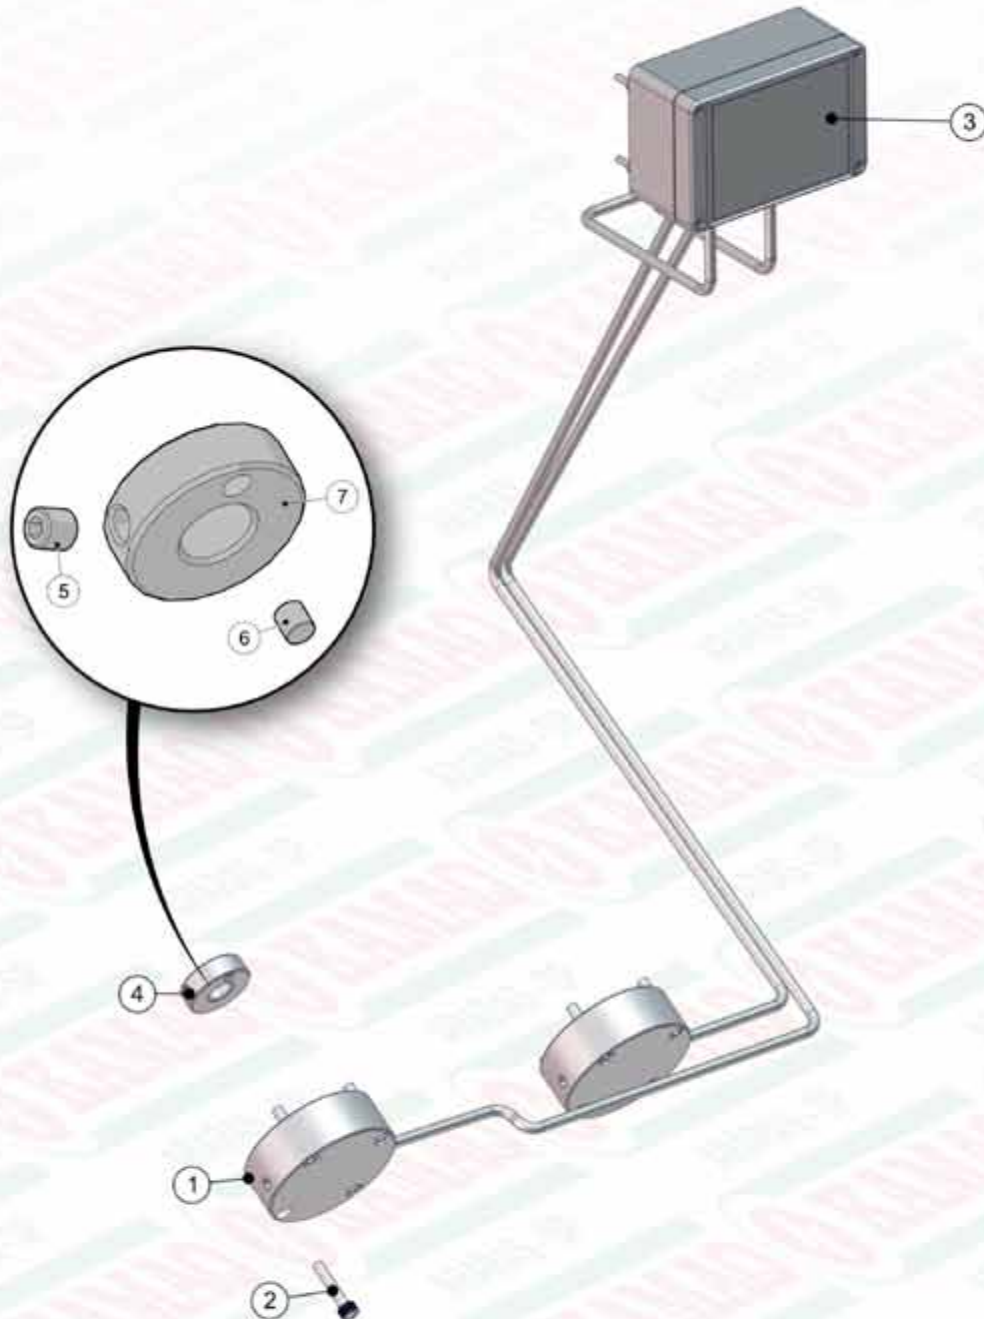

920.38779 - SBJ TACOMETRO DUPLO 1:1

ITEM	QTD	CÓDIGO	DESCRIÇÃO
1	2	013.28183	TAMPA DO ROTOR DO TACOMETRO FULL HD
2	8	016.08408	PAR M6 X 30 MA C/C ALLEN
5	1	016.28171	PAR ALLEN S/CAB 5/16" X 5/16" UNF
3	1	050.30089	TACOMETRO DUPLO 1:1 CP (CABO 1 METRO)
6	1	050.37876	IMA DE NEODIMIO Ø 6 X 6 MM
7	1	412.28268	ROTOR DO TACOMETRO
4	2	920.28583	SBJ ROTOR DO IMA