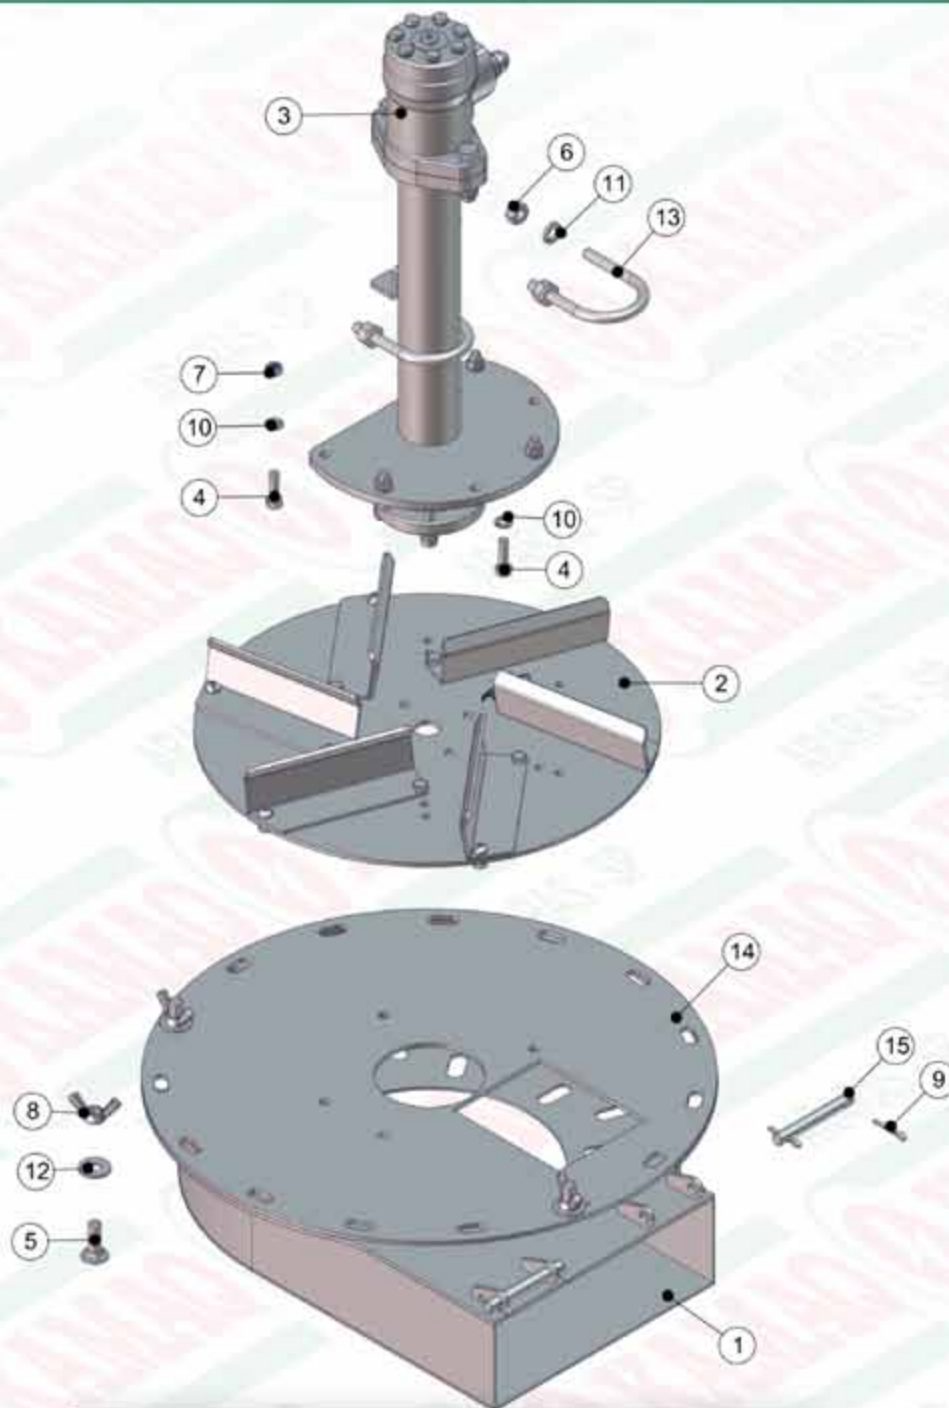

920.28577 - SBJ VENTILADOR DIR HP/FULL ACO CARBONO

ITEM	QTD	CÓDIGO	DESCRIÇÃO
1	1	520.36161	PS CARACOL DIREITO
2	1	920.28580	SBJ DISCO DE ADUBO DIREITO
3	1	920.37103	SBJ MANCAL DO VENTILADOR DIREITO HP/FULL HD
4	8	016.01535	PAR SEXT 3/8" X 1.14" UNC RI INOX
5	3	016.35923	PAR FRANCES 1/2" X 1.1/2" UNC INOX
6	4	017.00191	PORCA 1/2" WW ZB
7	4	017.01534	PORCA SEXT 3/8" UNC INOX
8	3	017.35924	PORCA BORBOLETA 1/2" UNC INOX
9	4	018.35977	CUPILHA 3/16"x1"
10	8	019.00218	ARRUELA DE PRESSAO 3/8" PESADA
11	4	019.00220	ARRUELA DE PRESSAO 1/2 PESADA
12	3	020.00234	ARRUELA LISA 1/2" X 3MM ZB
13	2	029.01682	GRAMPO "U" KOMANDER
14	1	035.35628	DISCO FIXO DO CARACOL - (CHAPÉU)
15	2	323.36002	VARÃO DA DOBRADIÇA DO CARACOL