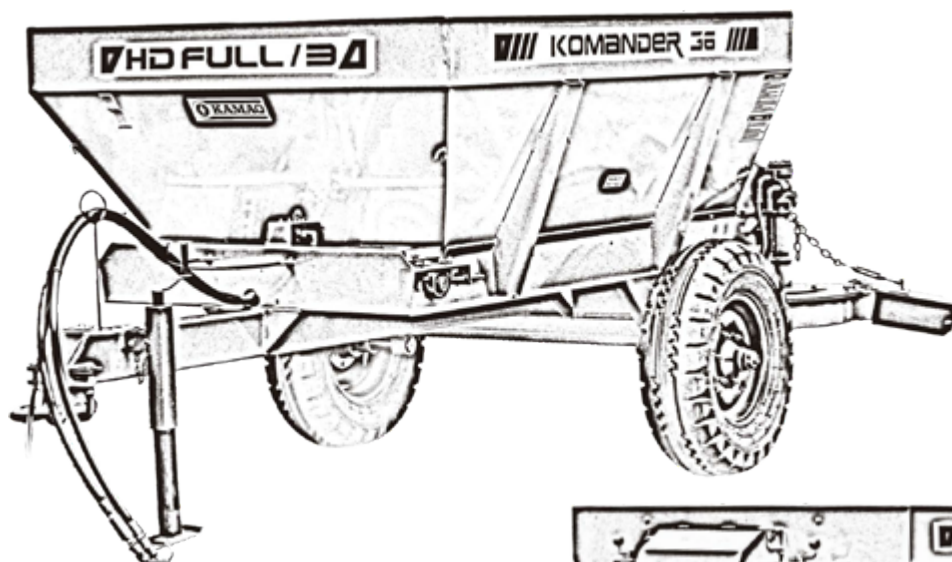

CATÁLOGO DE PEÇAS

KOMANDER HD FULL 36 / 3

KAMAQ - Máquinas e Implementos Agrícolas

Via Industrial, 550 - Distrito Industrial I

CEP: 13.602-030 - Araras/SP

Tel: (19) 3541-3022 - Fax: (19) 3541-5418

www.kamaq.com.br - atendimento@kamaq.com.br

REVISÃO
JUL/2015