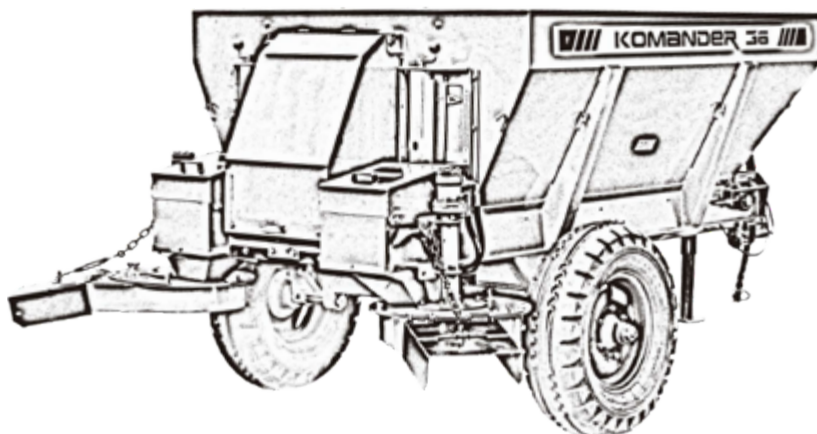

CATÁLOGO DE PEÇAS

KOMANDER HD FULL 36 / 3

KAMAQ - Máquinas e Implementos Agrícolas

Via Industrial, 550 - Distrito Industrial I

CEP: 13.602-030 - Araras/SP

Tel: (19) 3541-3022 - Fax: (19) 3541-5418

www.kamaq.com.br - atendimento@kamaq.com.br

REVISÃO
JUL/2015