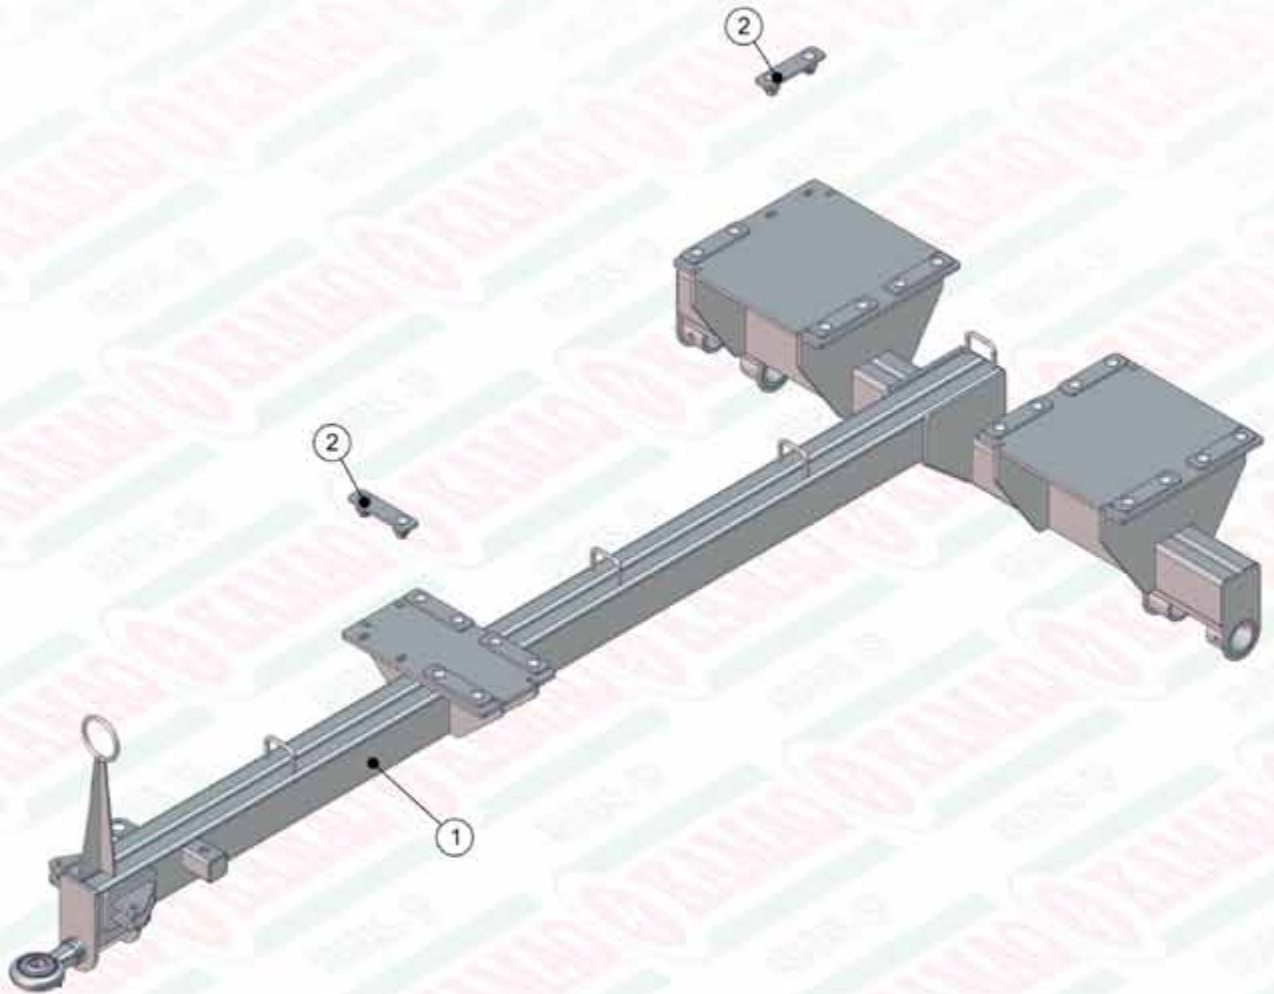

920.41916 - SBJ ENGATE EIXO CARCACA 36/3 PARAFUSADO

ITEM	QTD	CÓDIGO	DESCRIÇÃO
1	1	520.41877	PS ENGATE E EIXO CARCACA 36/3 PARAFUSADO
2	12	920.41727	SBJ CHAPA FIXAÇÃO DA CAÇAMBA