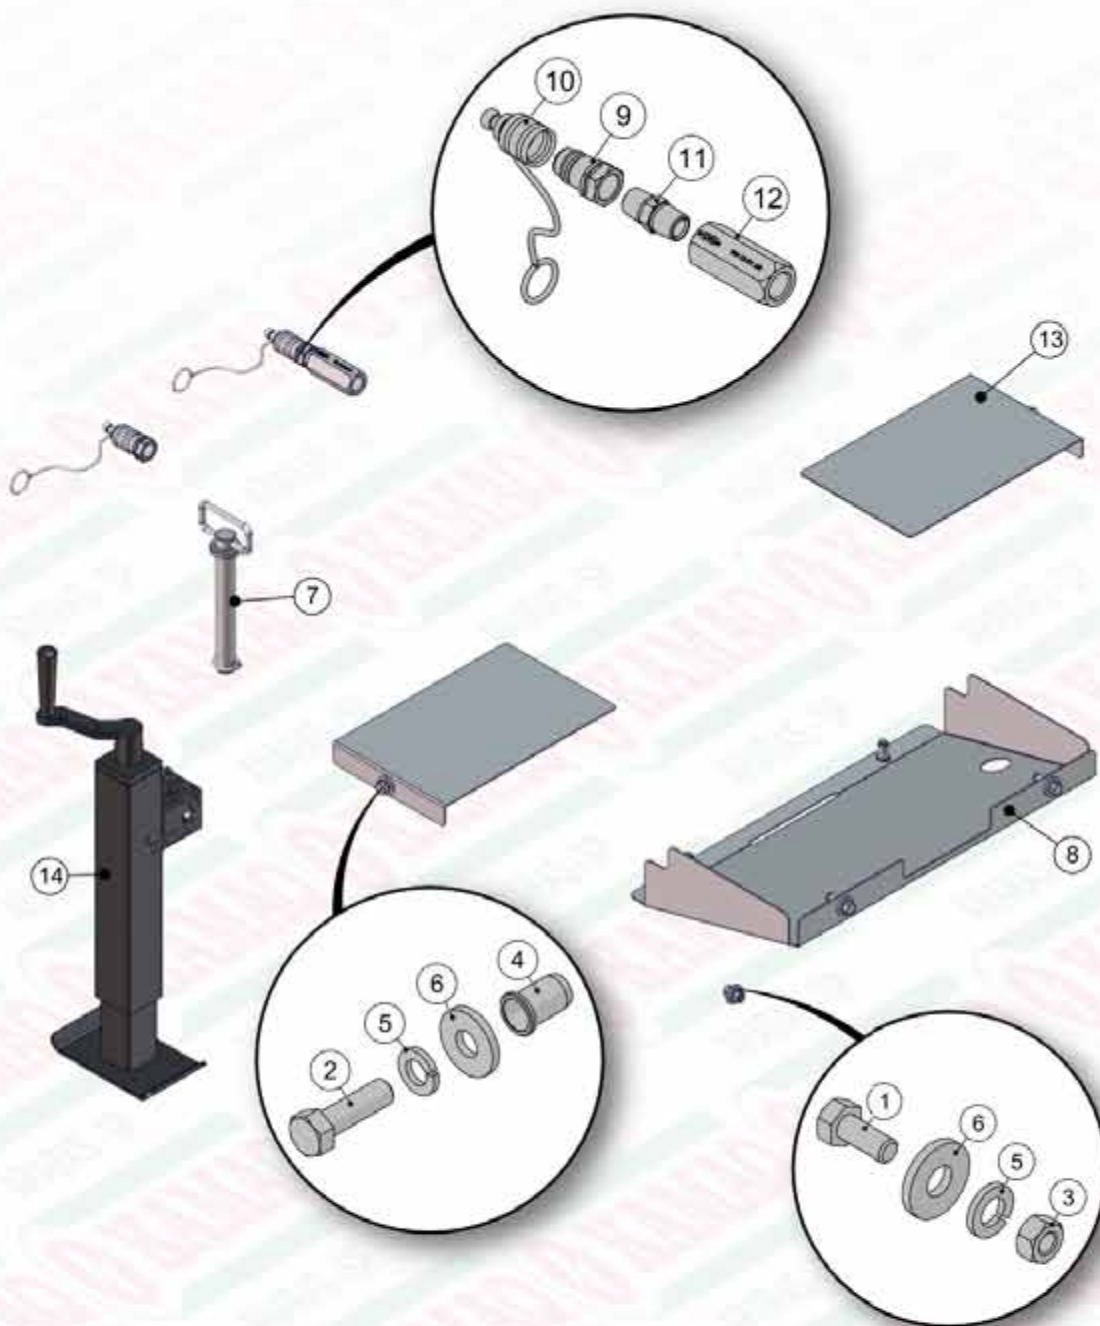

920.41505 - SBJ COMPONENTES GERAIS KOMANDER 36-60/3

ITEM	QTD	CÓDIGO	DESCRIÇÃO
1	2	016.00126	PAR SEXT 5/16" X 3/4" UNC RI INOX
2	6	016.01535	PAR SEXT 3/8" X 1.1/4" UNC RI INOX
3	2	017.01533	PORCA SEXT 5/16" UNC INOX
4	6	018.37254	REBITE ROSCADO 3/8" UNC RI C.PLANA INOX
5	8	019.00218	ARRUELA DE PRESSAO 3/8" PESADA
6	8	020.00232	ARRUELA LISA 3/8" PESADA ZB
7	1	030.28803	PINO DE ENGATE Ø28MM (RIMA 33597)
8	1	035.37829	PROTEÇÃO DOS REDUTORES
9	2	039.08555	ENGATE RÁPIDO 1/2" NPT MACHO
10	2	049.08554	TAMPA DE PVC TF 12
14	1	050.21149	PÉ DE APOIO KOMANDER
11	1	050.28508	ADAP MACHO 1/2 NPT X MACHO 1/2 NPT
12	1	050.28509	VALVULA DE RETENCAO RV-12-1.1/0
13	2	112.41503	TAMPA DIANTEIRA DA LONGARINA /3