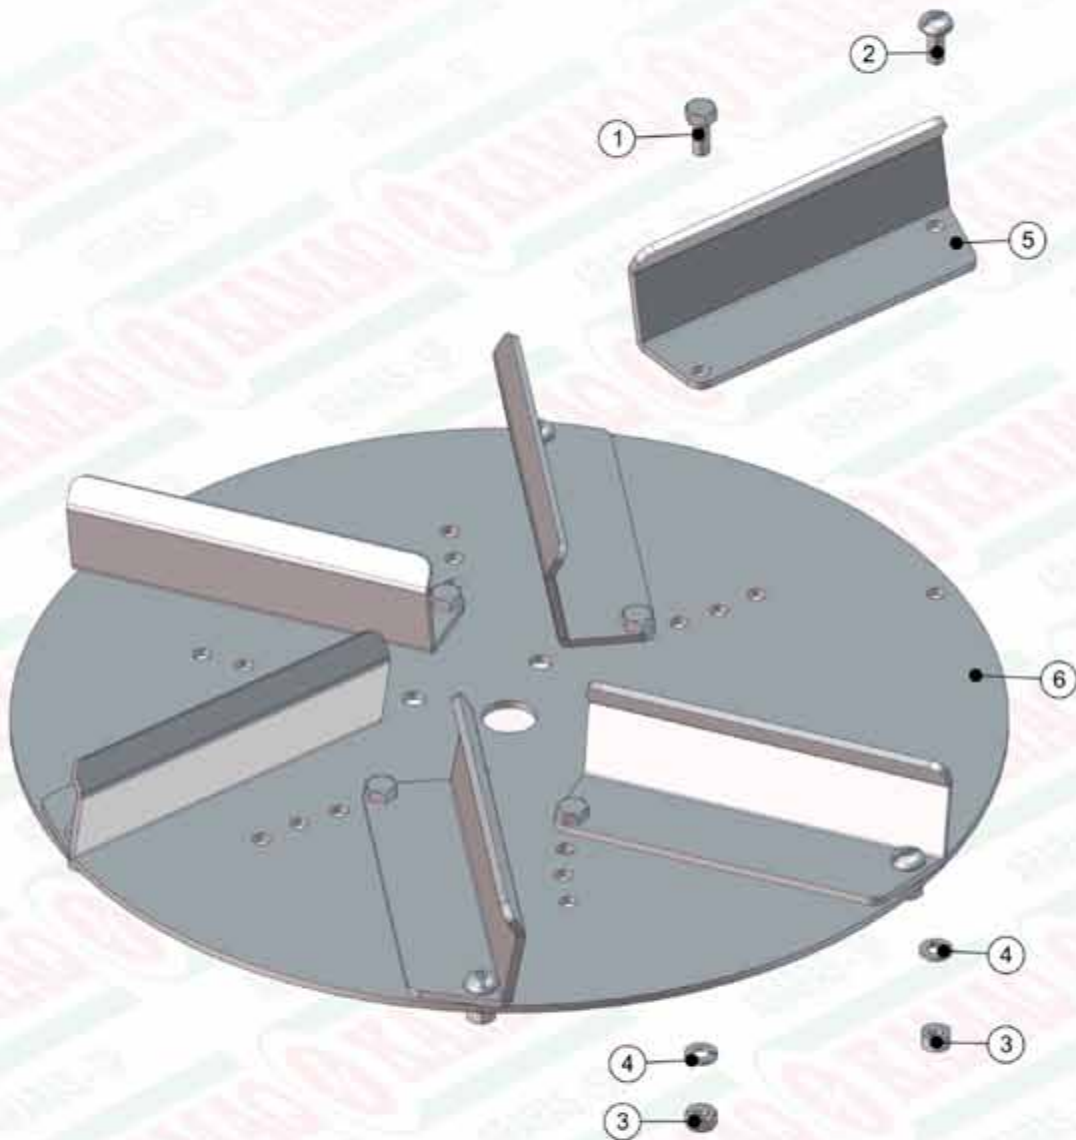

910.38451 - SBJ DISCO DE ADUBO ESQUERDO (INOX)

ITEM	QTD	CÓDIGO	DESCRIÇÃO
1	6	016.00126	PAR SEXT 5/16" X 3/4" UNC RI INOX
2	6	016.23330	PAR FENDA 5/16" X 3/4" UNC INOX CAB. RED
3	12	017.01533	PORCA SEXT 5/16" UNC INOX
4	12	019.00217	ARRUELA DE PRESSAO 5/16" PESADA
5	6	035.31546	PALHETA DE ADUBO ESQUERDA - (INOX)
6	1	035.31547	DISCO DAS PALHETAS - (INOX)