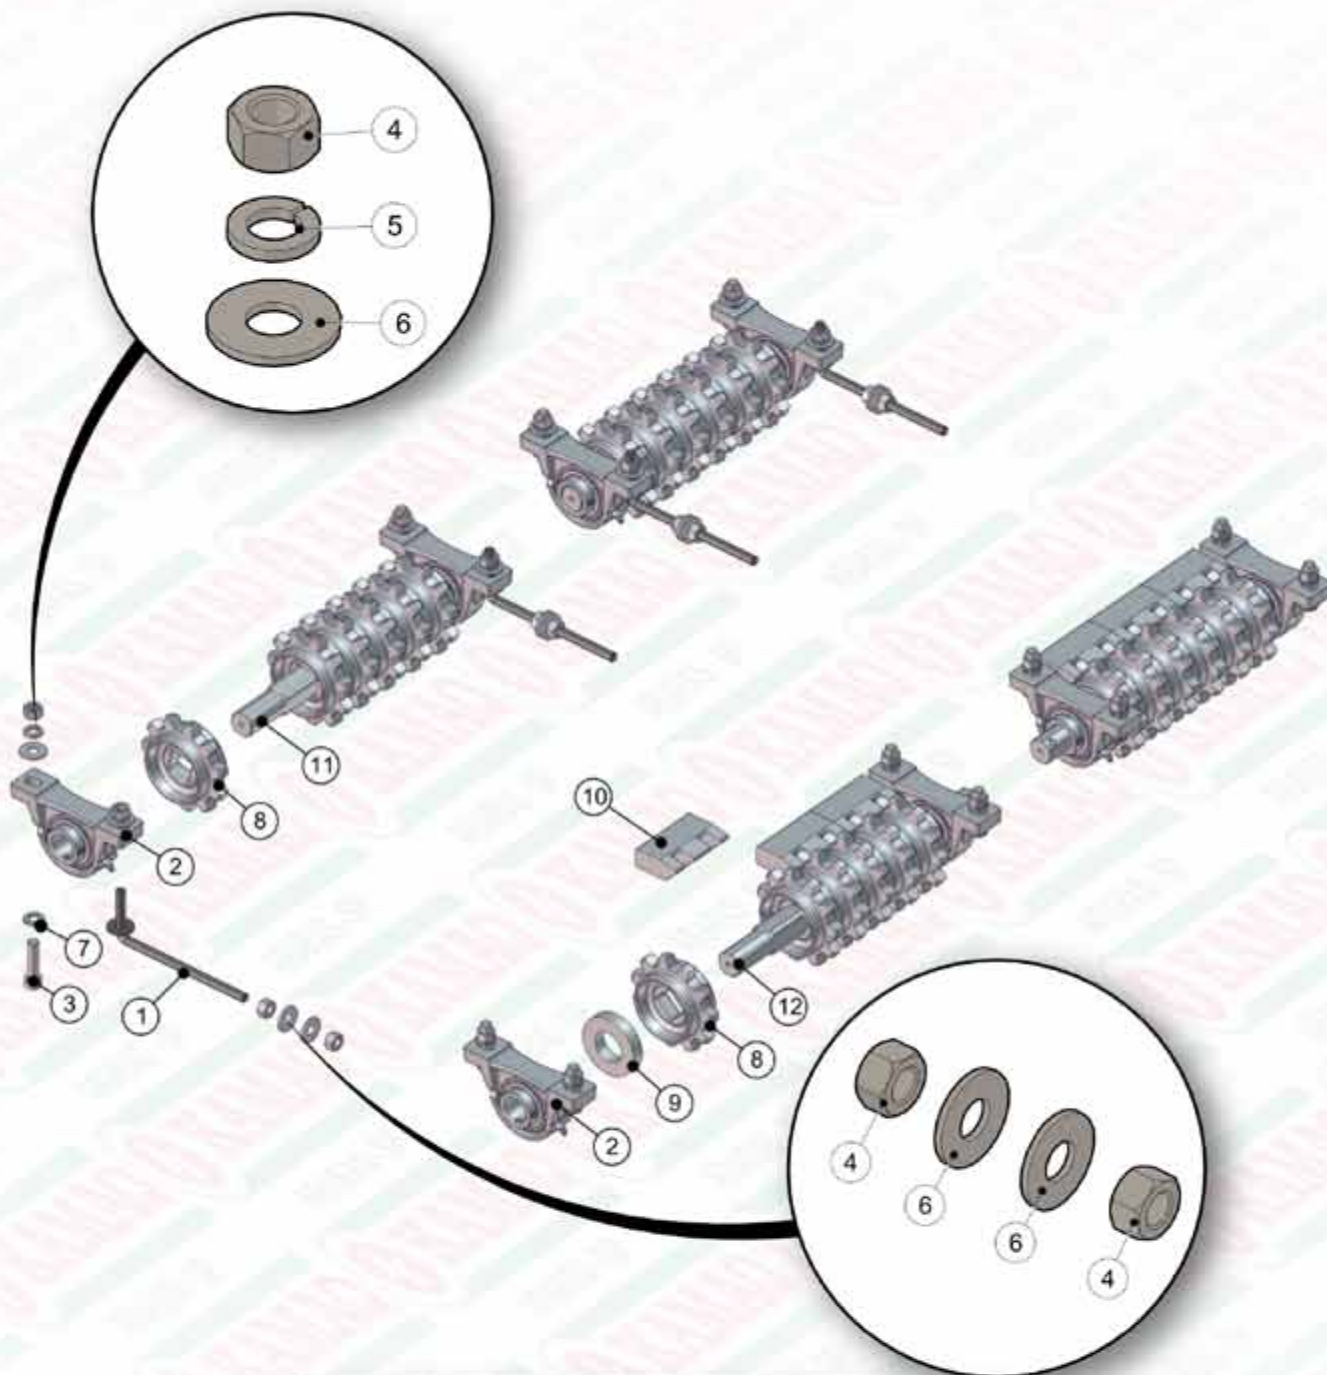

REVISÃO
JUN/2015

Z25.41949 - ADUBADEIRA KOMANDER 36/3 HP (INOX)

ITEM	QTD	CÓDIGO	DESCRIÇÃO
1	2	412.23903	PINO DE EMENDA DA ESTEIRA 170MM PESADO
2	4	212.41737	PENDURAL KOMANDER 50/3
3	2	039.03465	CABO FLEXÍVEL 90014002 K-20E/K-22/K-36
4	2	050.42658	ESTEIRA 170MM - MALHA 1" X 1" PESADA
5	2	520.38617	PS DEFLUTOR K 36 HP/3
6	1	525.41160	PS CARÇAÇA 36/3 INOX
7	1	525.41930	PS BOCAL ESQ. DE ADUBO /3 LISO INOX
8	1	525.41931	PS BOCAL DIR. DE ADUBO /3 LISO INOX
9	2	920.43736	SBJ COMPL. LONGARINA 6 ENGR. PI/ INOX
10	1	910.37651	SBJ PROTEÇÃO TRASEIRA KOMANDER /3
11	2	910.38175	SBJ JANELA 6 ENGRAGENS COM ROSCA
12	1	910.38481	SBJ VENTILADOR DIR HP/FULL ACO INOX
13	1	910.38501	SBJ VENTILADOR ESQ HP/FULL ACO INOX
14	2	920.01296	SBJ CUBO COM PNEU RA28
15	1	920.31821	KIT MANGUEIRA KOMANDER 36 HP (FILTRO)
16	1	920.31931	SBJ FILTRO DE PRESSÃO HIDAC MONTADO
17	1	920.38775	SBJ CAIXA MADEIRA KOMANDER 22-36-60/3

ITEM	QTD	CÓDIGO	DESCRIÇÃO
18	1	920.38909	SBJ REDUTOR HP/3
19	1	920.38911	SBJ TACOMETRO SIMPLES 1:1
20	1	920.38912	SBJ VALVULA DE FLUXO HP MONTADA
21	1	920.38913	KIT DE MANGUEIRAS GERAIS HP/3
22	1	920.38914	SBJ CONTRCLE REMOTO (GERAL)SEM CABO
23	1	920.39651	SBJ GANCHO DAS BICAS
24	1	920.40462	SBJ ROTACÃO DAS ESTEIRAS 6 ENGR. QUADRAD
25	10	920.41206	SBJ GANCHO DE FIXAÇÃO DA LONA
26	1	920.41316	SBJ FIXAÇÕES TRASEIRAS PARAFUSADAS
27	2	920.41318	SBJ GANCHO IÇAMENTO
28	1	920.41331	SBJ FIXAÇÃO DO CONTROLE REMOTO
29	1	920.41505	SBJ COMPONENTES GERAIS KOMANDER 60/3
30	6	920.41819	SBJ PINO ROSCADO DO DEFLUTOR
31	1	920.41916	SBJ ENGATE EIXO CARÇAÇA 36/3 PARAFUSADO
32	2	920.43210	SBJ LONA DA ESTEIRA /3

920.41916 - SBJ ENGATE EIXO CARCACA 36/3 PARAFUSADO

ITEM	QTD	CÓDIGO	DESCRIÇÃO
1	1	520.41877	PS ENGATE E EIXO CARCACA 36/3 PARAFUSADO
2	12	920.41727	SBJ CHAPA FIXAÇÃO DA CAÇAMBA

920.40462 - SBJ ROTACAO DAS ESTEIRAS 6 ENGR. QUADRADA