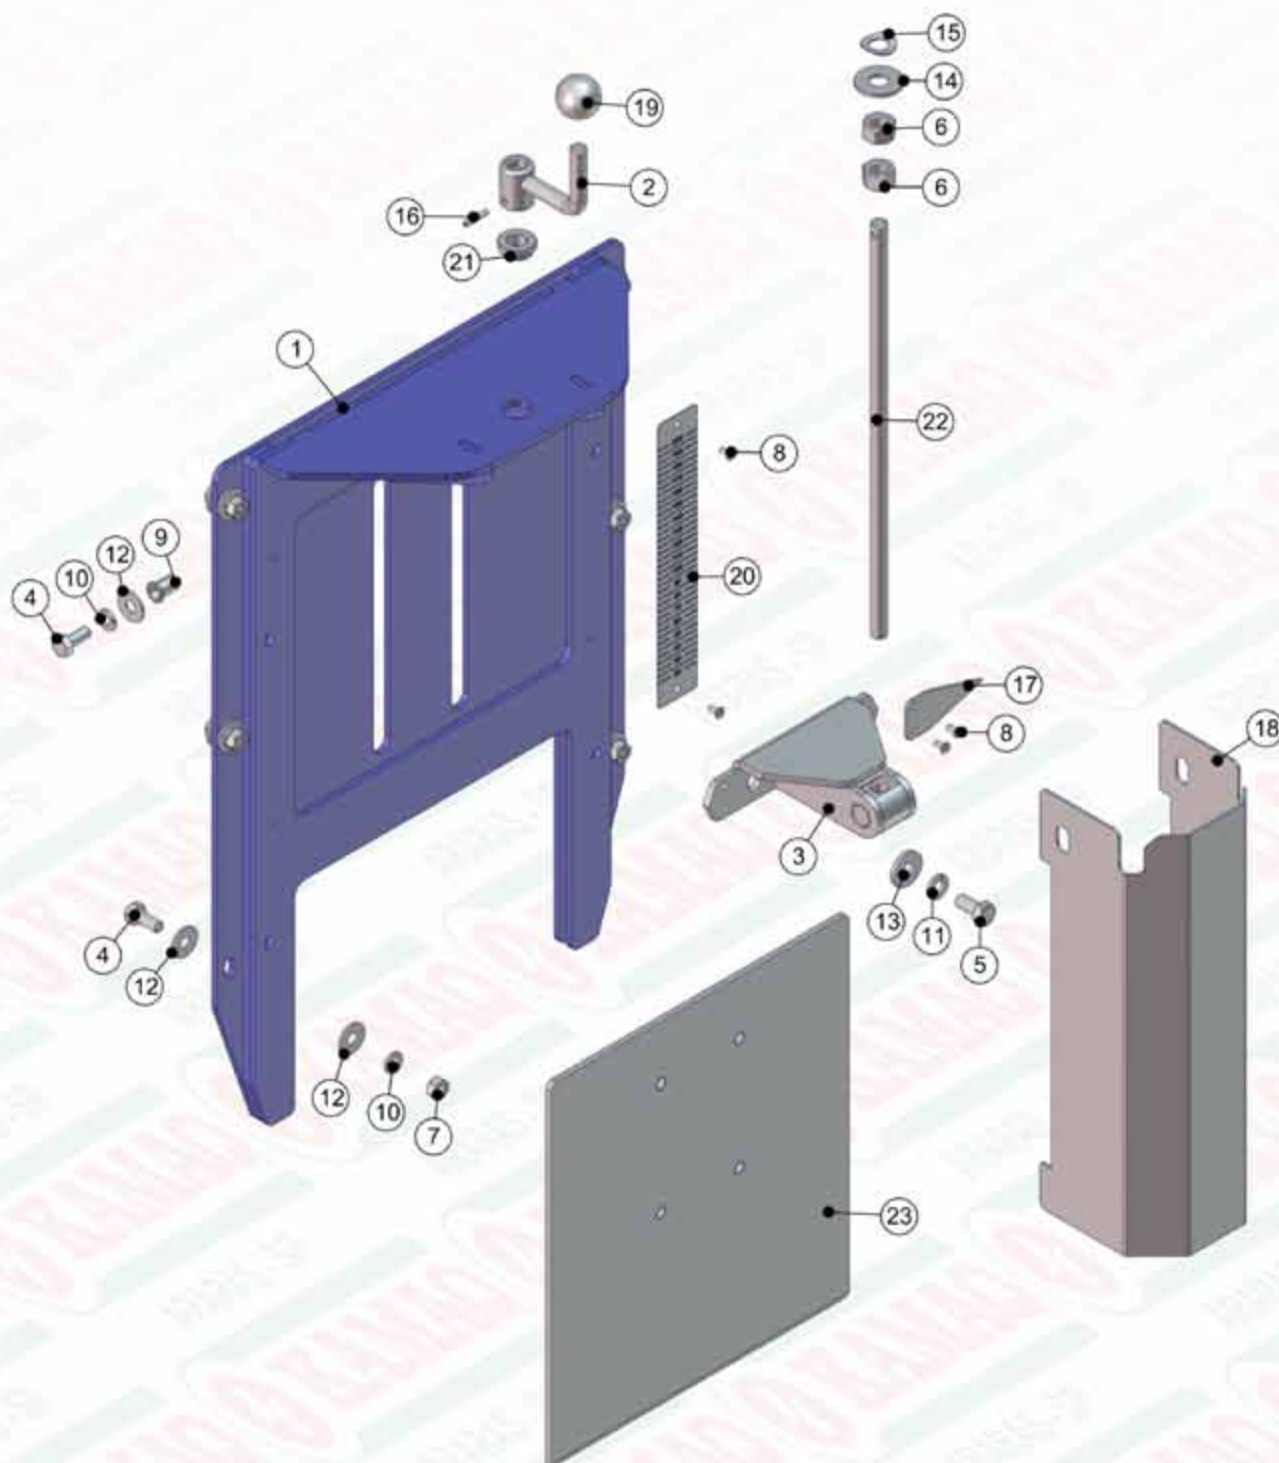

910.38175 - SBJ JANELA 6 ENGRENAGENS COM ROSCA

ITEM	QTD	CÓDIGO	DESCRIÇÃO
1	1	510.38171	PS JANELA 6 ENGRENAGENS C/ ROSCA
2	1	520.38178	PS MANIVELA DA JANELA
3	1	520.38181	PS PORCA DA JANELA COM ROSCA
4	9	016.00126	PAR SEXT 5/16" X 3/4" UNC RI INOX
5	2	016.38583	PAR 3/8" X 3/4" UNC RI ZB
6	2	017.00191	PORCA 1/2" WW ZB
7	7	017.01533	PORCA SEXT 5/16" UNC INOX
8	4	018.04920	REBITE POP REF 408 4 X 8MM
9	2	018.37255	REBITE ROSCADO 5/16" UNC RI C-PLANA INOX
10	9	019.00217	ARRUELA DE PRESSAO 5/16" PESADA
11	2	019.00218	ARRUELA DE PRESSAO 3/8" PESADA
12	16	020.00231	ARRUELA LISA 5/16" PESADA ZB

ITEM	QTD	CÓDIGO	DESCRIÇÃO
13	2	020.00232	ARRUELA LISA 3/8" PESADA ZB
14	1	020.00234	ARRUELA LISA 1/2" X 3MM ZB
15	1	020.00241	ARRUELA ABAULADA AOB 12MM
16	1	025.00305	PINO ELASTICO 4X20MM
17	1	035.37584	PONTEIRO PARA JANELA 6 ENGRENAGENS
18	1	035.38180	CHAPA DE PROTEÇÃO DA JANELA COM ROSCA
19	1	056.00534	ESFERA DE BAQUELITE DE 1/2"
20	1	082.38572	ESCALA DE DOSAGEM 200mm
21	1	412.38174	BUCHA DO VARÃO ROSCADO
22	1	412.38177	VARÃO ROSCADO DA JANELA (INOX)
23	1	412.38599	CHAPA DA JANELA 6 ENGRENAGENS