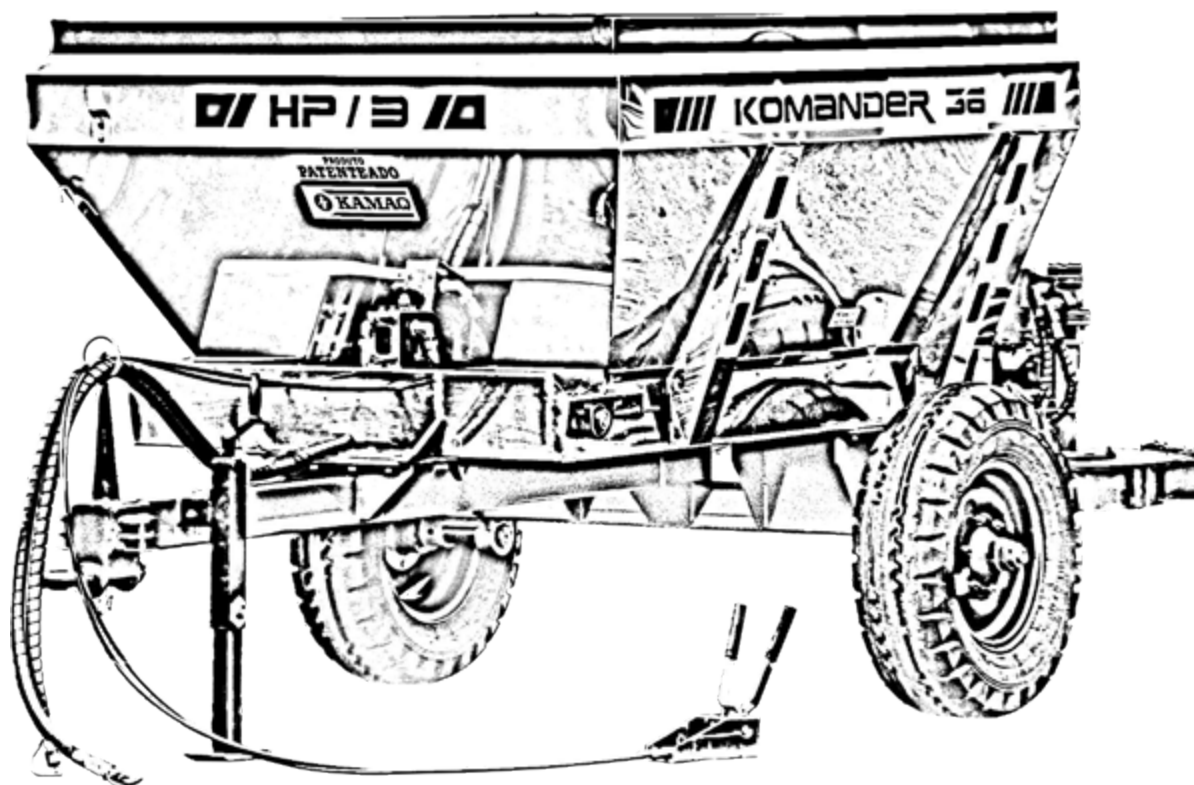

CATÁLOGO DE PEÇAS

KOMANDER HP 36 / 3 INOX

KAMAQ - Máquinas e Implementos Agrícolas

Via Industrial, 550 - Distrito Industrial I

CEP: 13.602-030 - Araras/SP

Tel: (19) 3541-3022 - Fax: (19) 3541-5418

www.kamaq.com.br - atendimento@kamaq.com.br

REVISÃO
JUN/2015