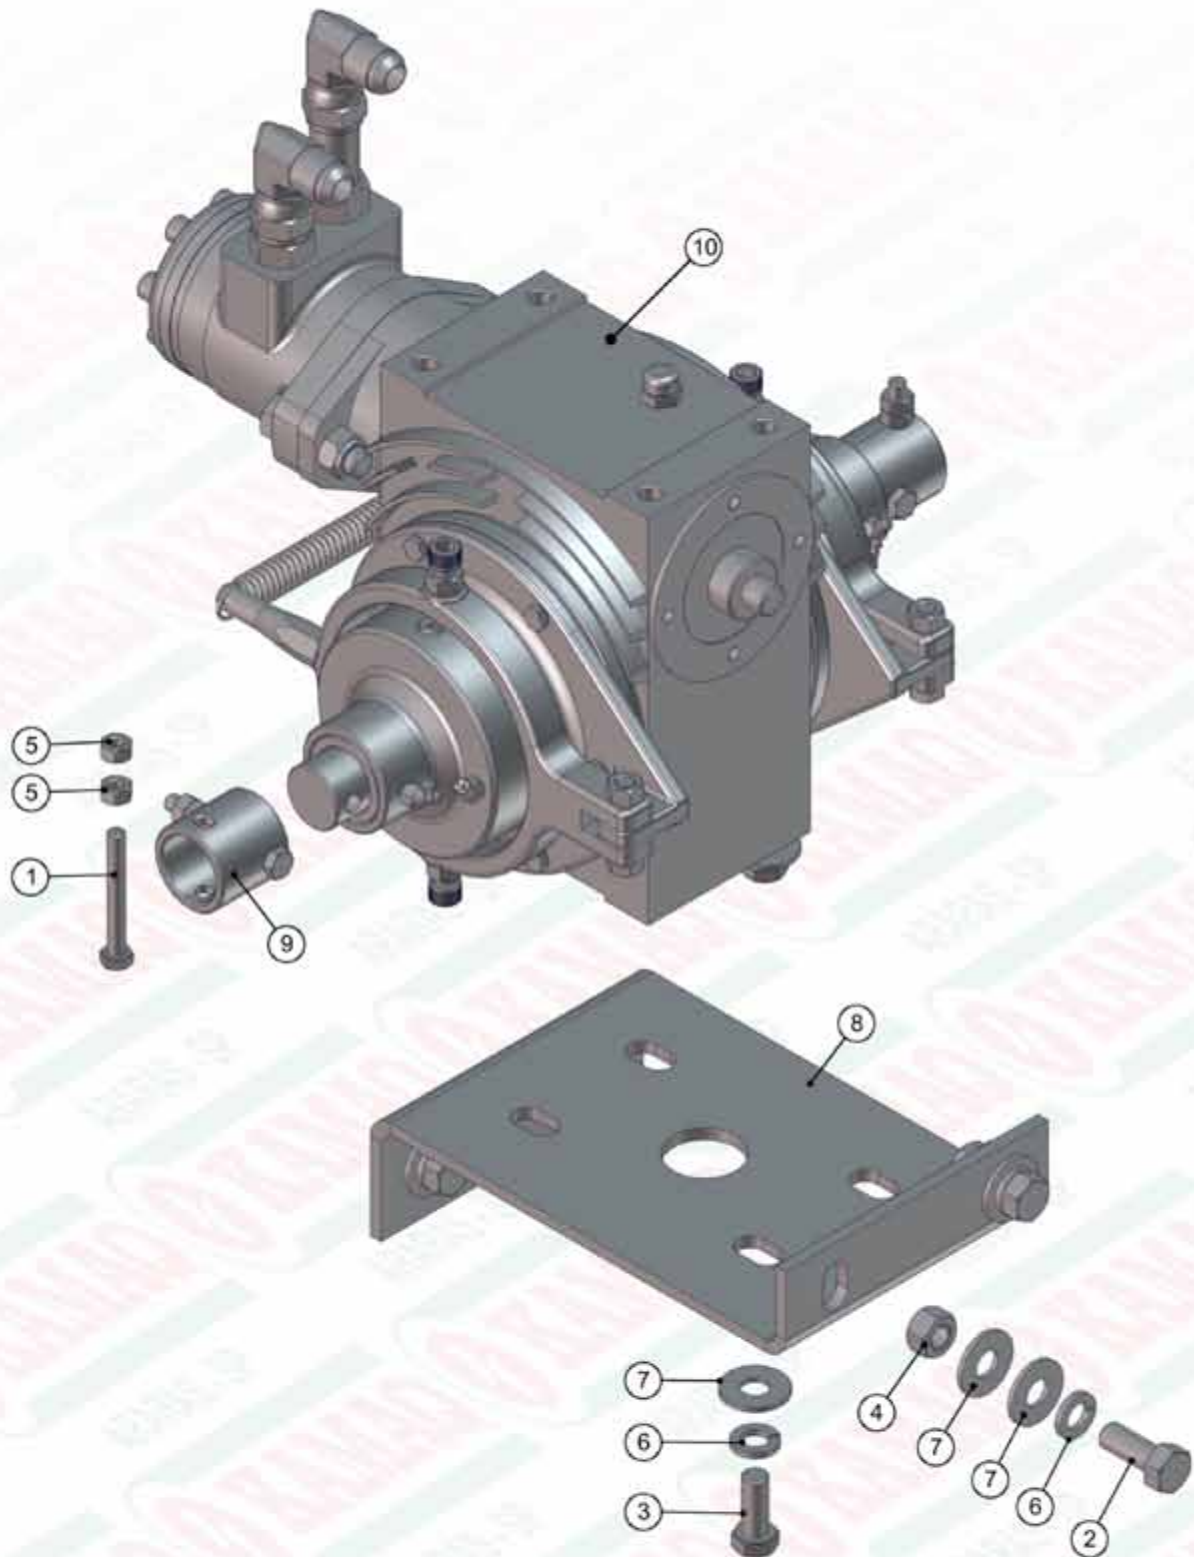

920.38909 - SBJ REDUTOR HP/3

ITEM	QTD	CÓDIGO	DESCRIÇÃO
1	4	016.00132	PAR SEXT 5/16" X 2.1/4" UNC RP G5
2	4	016.00145	PAR 1/2" X 1.1/4" WW RI ZB
3	4	016.09931	PARAF. M12 x 3D
4	4	017.00191	PORCA 1/2" WW ZB
5	8	017.01533	PORCA SEXT 5/16" UNC INOX
6	8	019.00220	ARRUELA DE PRESSAO 1/2 PESADA

ITEM	QTD	CÓDIGO	DESCRIÇÃO
7	12	020.00234	ARRUELA LISA 1/2" X 3MM ZB
8	1	123.01359	BASE DO REDUTOR R5
9	2	412.27401	BUCHA DE ACOPLAMENTO DO REDUTOR H8-20E
10	1	920.28345	SBJ REDUTOR R5 HP