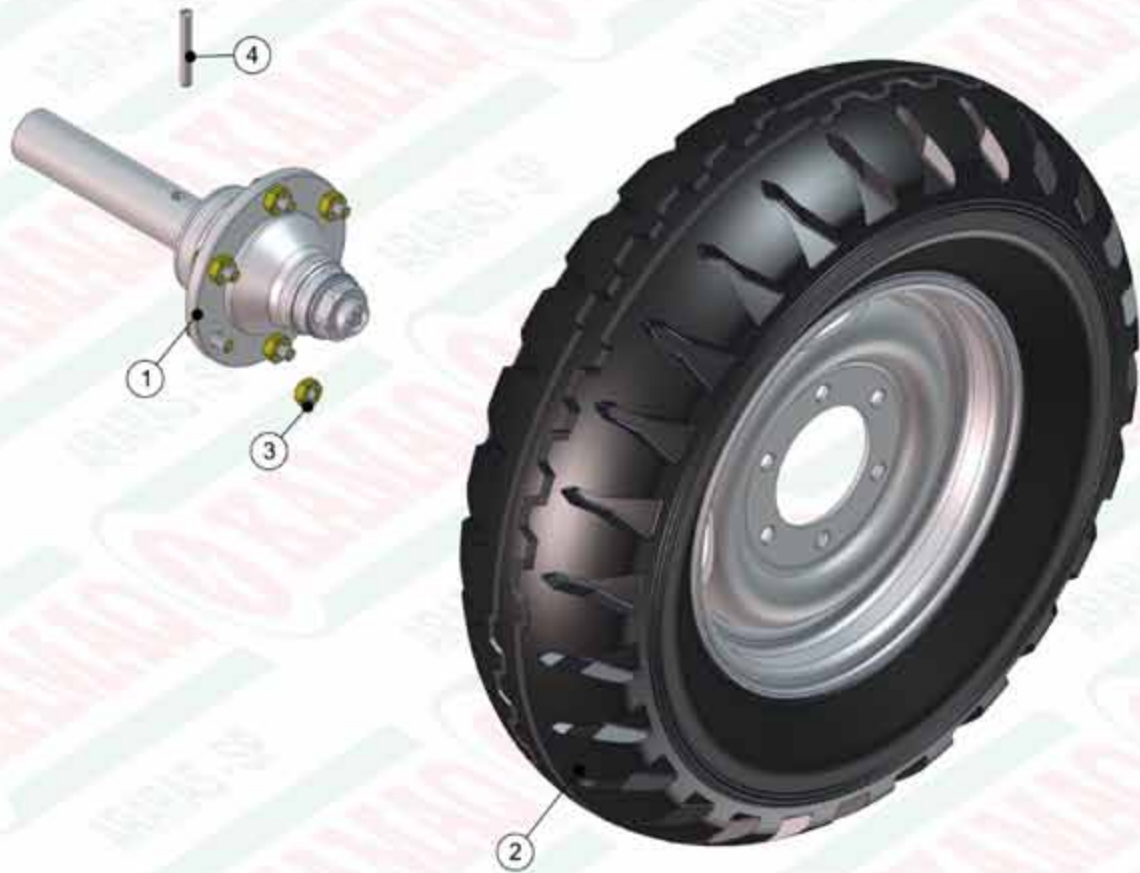

920.01296 - SBJ CUBO COM RODA KOMANDER 36

ITEM	QTD	CÓDIGO	DESCRIÇÃO
1	1	922.01295	SBJ CUBO DE RODA K36 MONTADO
2	1	922.01330	PNEU MONTADO C/ RODA K36
3	6	017.00208	PORCA CONICA 1/2" UNF ZB

ITEM	QTD	CÓDIGO	DESCRIÇÃO
4	1	025.00306	PINO ELASTICO 12x85