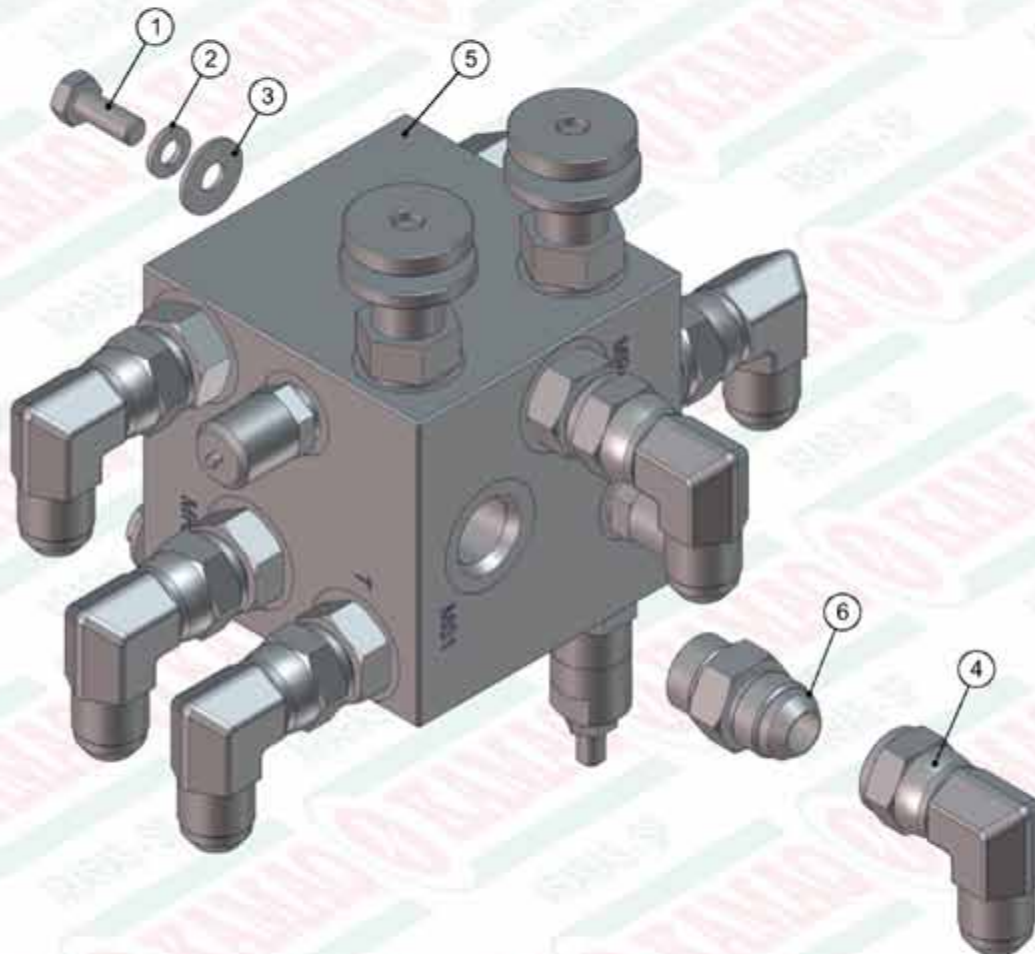

920.38912 - SBJ VALVULA DE FLUXO HP MONTADA

ITEM	QTD	CÓDIGO	DESCRIÇÃO
1	2	016.05200	PARAFUSO M8 x 20 MA 8.8
2	2	019.00217	ARRUELA DE PRESSAO 5/16" PESADA
3	2	020.00231	ARRUELA LISA 5/16" PESADA ZB
4	6	050.28077	COTOVELO 90° FG 7/8 x 7/8 JIC
5	1	050.28143	VALVULA CONT. FLUXO KOM. HP (HBF04754)
6	6	074.10161	ADAPTADOR 7/8" UNF x 7/8" JIC (37°)