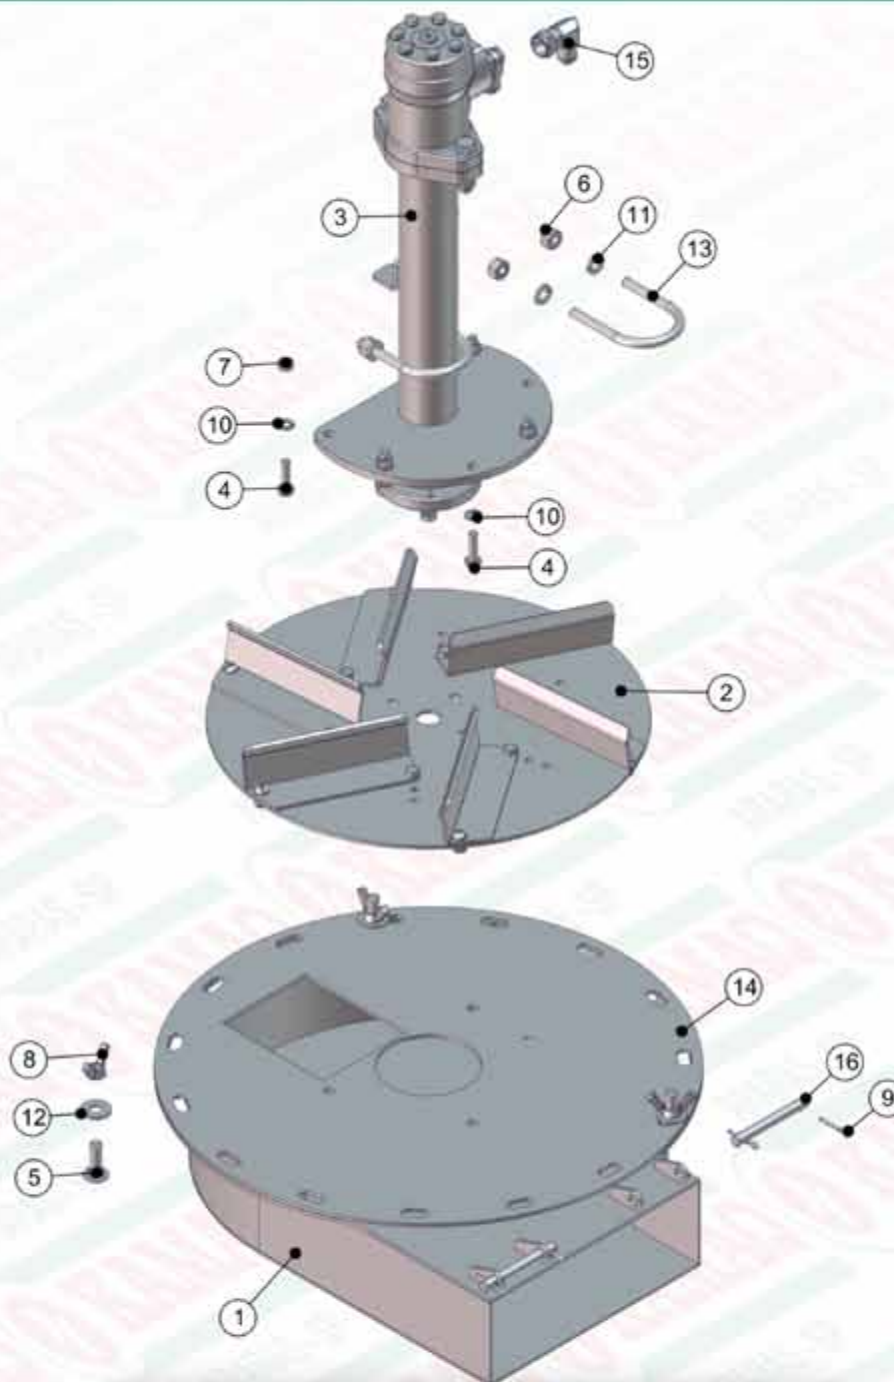

910.38481 - SBJ VENTILADOR DIR HP/FULL ACO INOX

ITEM	QTD	CÓDIGO	DESCRIÇÃO
1	1	520.35782	PS CARACOL DIREITO DE CHAPA INOX
2	1	910.38452	SBJ DISCO DE ADUBO DIREITO (INOX)
3	1	920.37103	SBJ MANCAL DO VENTILADOR DIREITO HP/FULL HD
4	8	016.01535	PAR SEXT 3/8" X 1.1/4" UNC RI INOX
5	3	016.35923	PAR FRANCES 1/2" x 1.1/2" UNC INOX
6	4	017.00191	PORCA 1/2" WW ZB
7	4	017.01534	PORCA SEXT 3/8" UNC INOX
8	3	017.35924	PORCA BORBOLETA 1/2" UNC INOX
9	4	018.35977	CUPILHA 3/16"x1"
10	8	019.00218	ARRUELA DE PRESSAO 3/8" PESADA
11	4	019.00220	ARRUELA DE PRESSAO 1/2" PESADA
12	3	020.00234	ARRUELA LISA 1/2" X 3MM ZB
13	2	029.01682	GRAMPO "U" KOMANDER
14	1	035.32457	CHAPA FIXA DO CARACOL (CHAPEU) INOX
15	2	050.28077	COTOVELO 90° FG 7/8 x 7/8 JIC
16	2	323.36002	VARÃO DA DOBRADIÇA DO CARACOL