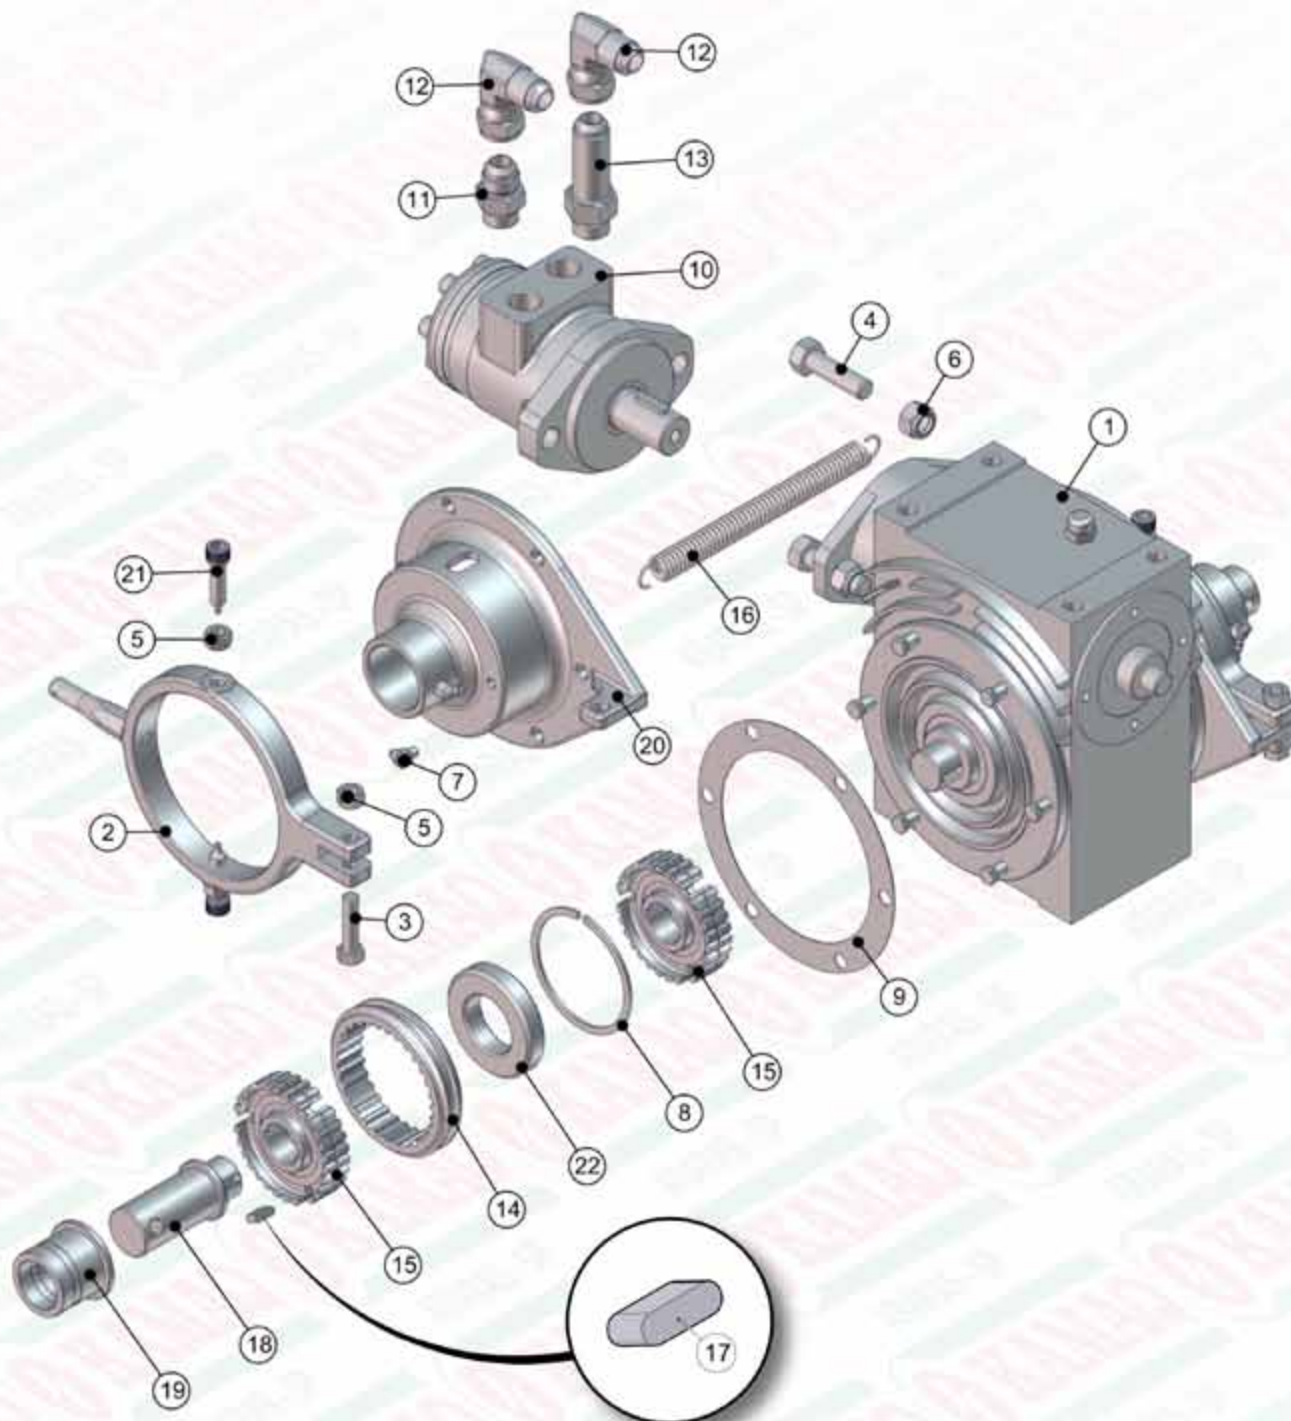

920.28345 - SBJ REDUTOR R5 HP

ITEM	QTD	CÓDIGO	DESCRIÇÃO
1	1	050.27893	REDUTOR S75 MOTOR HID./DES. ENCODER 1:40
2	2	920.24872	SBJ TRAMBULADOR DE ENGATE
3	2	016.00135	PAR 3/8" X 1 1/2" UNC RI ZB
4	2	016.00147	PAR 1/2" X 1 3/4" WW RI ZB
5	6	017.00189	PORCA SEXT. 3/8" UNC
6	2	017.10996	PORCA PARLOCK 1/2" WW 13MM ZB
7	4	021.00243	GRAXEIRA 1/4" GAS 45°
8	2	025.00533	ANEL DE TRAVA
9	2	042.29137	JUNTA 124 x 162 - REF. 08
10	1	050.18431	MOTOR H ORB 50CC Ø1"-CH1/4"-ROS 1/2" BSP
11	1	050.26513	ADAPTADOR 1/2" BSP x 7/8" JC (3T°)
12	2	050.28077	COTOVELO 90° FG 7/8 x 7/8 JIC

ITEM	QTD	CÓDIGO	DESCRIÇÃO
13	1	050.28954	NIPLE LONGO 7/8" UNF X 7/8" JIC
14	2	052.00529	LUBA DO SINCRONIZADO ACABADA
15	4	052.00530	MIOLO DO SINCRONIZADO
16	1	053.03329	MOLA DE RETORNO DO SINCRONIZADO
17	4	059.24066	CHAVETA 5X8X16 SAE 1045 (T.T. 38/42HRC)
18	2	412.24462	EIXO SAIDA SINCRONIZADO
19	2	412.24463	BUCHA DE DESGASTE - CF 2133
20	2	422.23734	CAMISA DO DESENGATE - CF 2128
21	4	422.32507	PARAFUDO ARTICULAÇÃO CENTRAL TRAMBULADOR
22	2	423.01353	ANEL GUIA DO SINCRONIZADO USIN