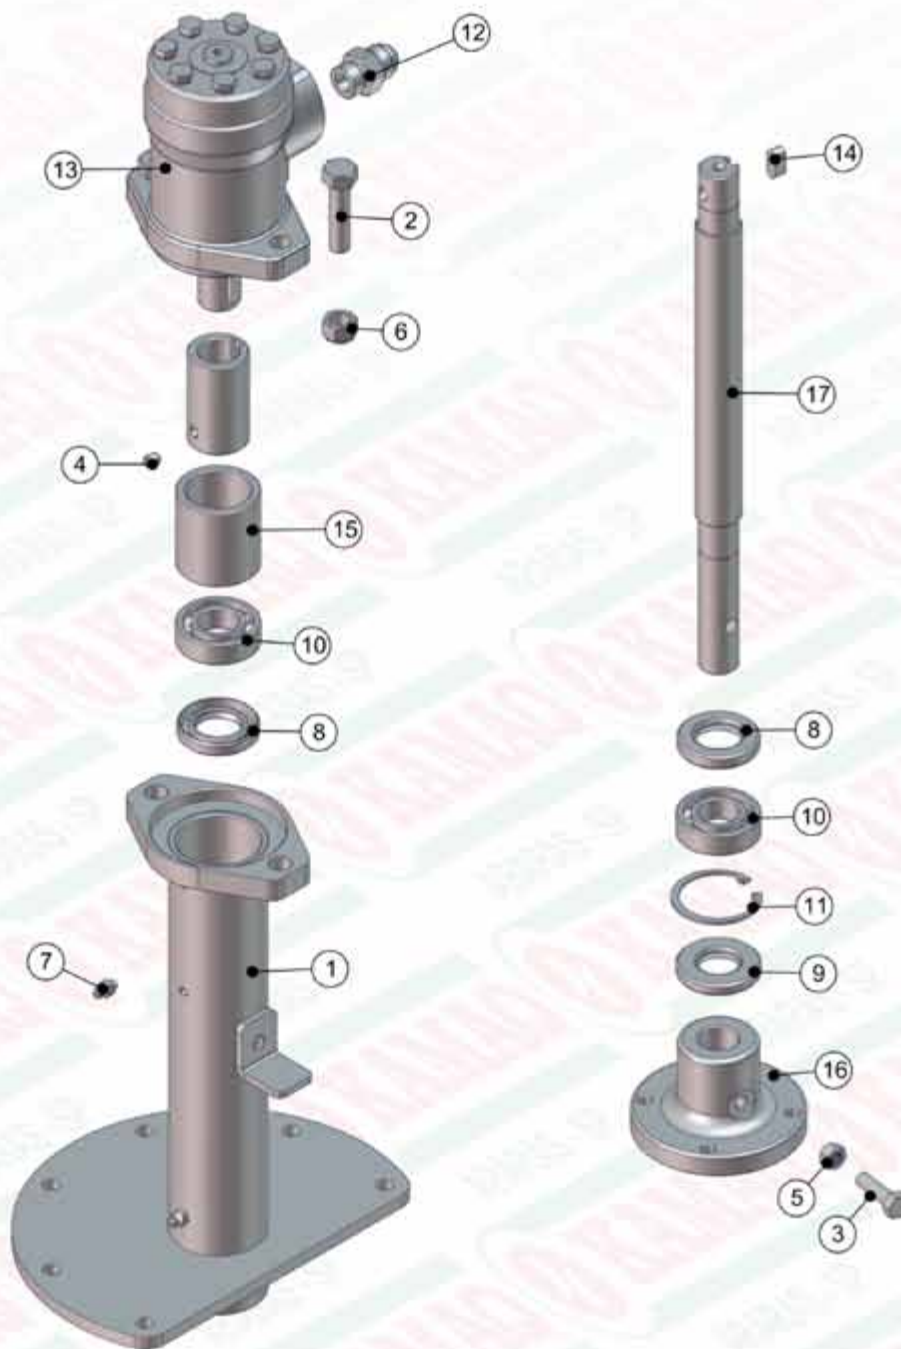

920.28576 - SBJ MANCAL VENTILADOR ESQ. HP/FULL HD

ITEM	QTD	CÓDIGO	DESCRIÇÃO
1	1	520.26735	PS MANCAL VENTILADOR ESQUERDO / DIREITO
2	2	016.00148	PAR SEXT 1/2" X 2" WW RI ZB
3	1	016.01535	PAR SEXT 3/8" X 1.1/4" UNC RI INOX
4	1	016.28171	PAR ALLEN S/CAB 5/16" X 5/16" UNF
5	1	017.01534	PORCA SEXT 3/8" UNC INOX
6	2	017.10996	PORCA PARLOCK 1/2" WW 13MM ZB
7	2	017.10996	GRAXEIRA 1/4" UNF
8	2	023.00274	RETENTOR 00950 BRG
9	1	023.24978	RETENTOR 02727 BRG

ITEM	QTD	CÓDIGO	DESCRIÇÃO
10	2	024.17914	ROLAM. RADIAL 6205 - 2RS 1ª LINHA
11	1	025.00302	ANEL I 52
12	2	050.26513	ADAPTADOR 1/2" BSP x 7/8" jic (37")
13	1	050.26511	MOTOR HIDR SAUER 151-0640
14	1	059.02611	CHAVETA 5/16"x5/16"x20
15	1	412.36701	BUCHA INTERNA DE APERTO DO VENTILADOR
16	1	421.01338	CUBO DO VENTILADOR CF 2134
17	1	422.26741	EIXO DO MANCAL DO VENTILADOR