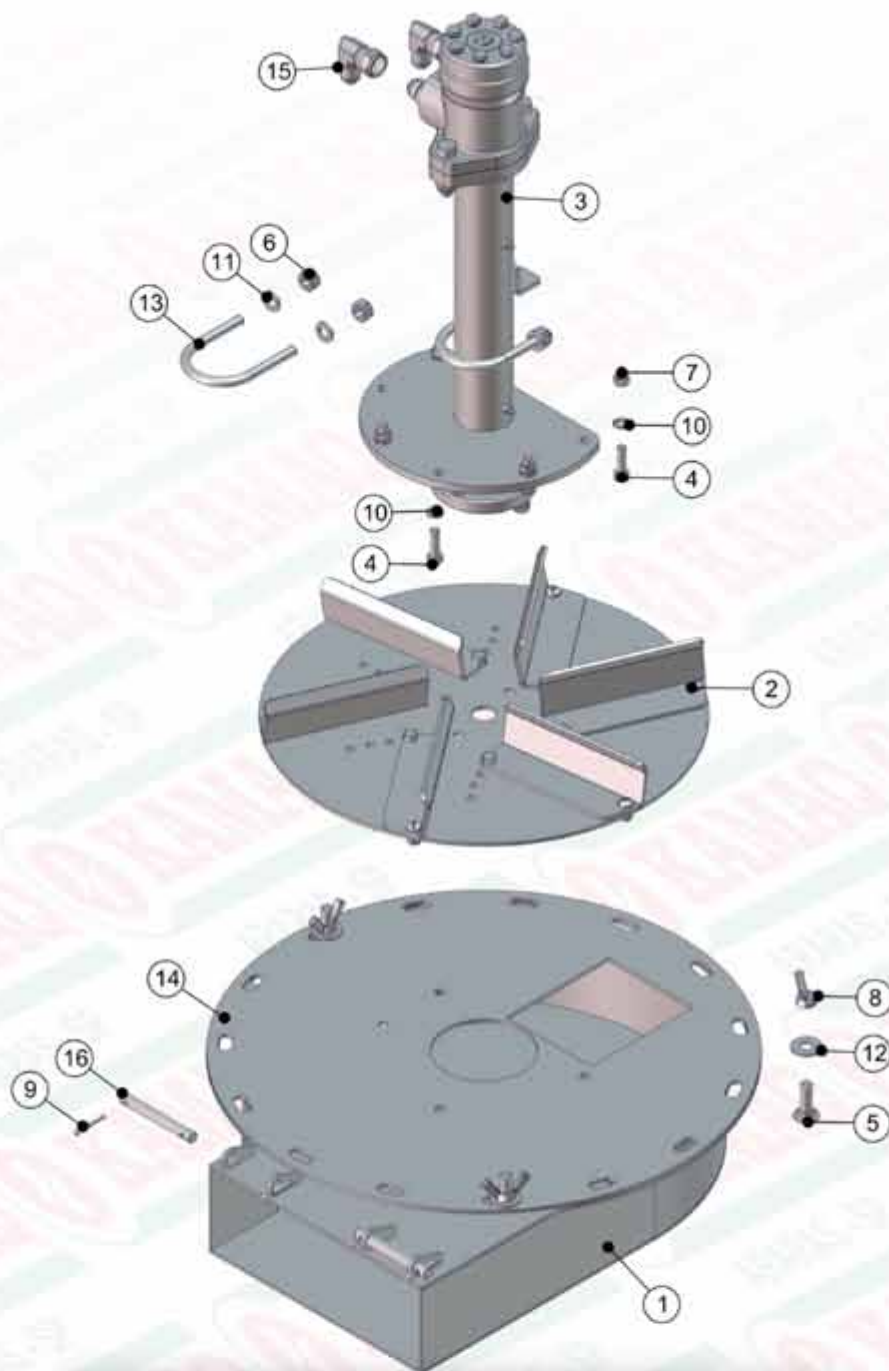

910.38501 - SBJ VENTILADOR ESQ HP/FULL ACO INOX

ITEM	QTD	CÓDIGO	DESCRIÇÃO
1	1	520.35781	PS CARACOL ESQUERDO DE CHAPA INOX
2	1	910.38451	SBJ DISCO DE ADUBO ESQUERDO (INOX)
3	1	920.28576	SBJ MANCAL DO VENTILADOR ESQUERDO HP/FULL HD
4	8	016.01535	PAR SEXT 3/8" X 1.1/4" UNC RI INOX
5	3	016.35923	PAR FRANCÉS 1/2" x 1.1/2" UNC INOX
6	4	017.00191	PORCA 1/2" WW ZB
7	4	017.01534	PORCA SEXT 3/8" UNC INOX
8	3	017.35924	PORCA BORBOLETA 1/2" UNC INOX
9	4	018.35977	CUPILHA 3/16"x1"
10	8	019.00218	ARRUELA DE PRESSAO 3/8" PESADA
11	4	019.00220	ARRUELA DE PRESSAO 1/2 PESADA
12	3	020.00234	ARRUELA LISA 1/2" X 3MM ZB
13	2	029.01682	GRAMPO "U" KOMANDER
14	1	035.32457	CHAPA FIXA DO CARACOL (CHAPEU) INOX
15	2	050.28077	COTOVELO 90° FG 7/8 x 7/8 JIC
16	2	323.36002	VARÃO DA DOBRADIÇA DO CARACOL