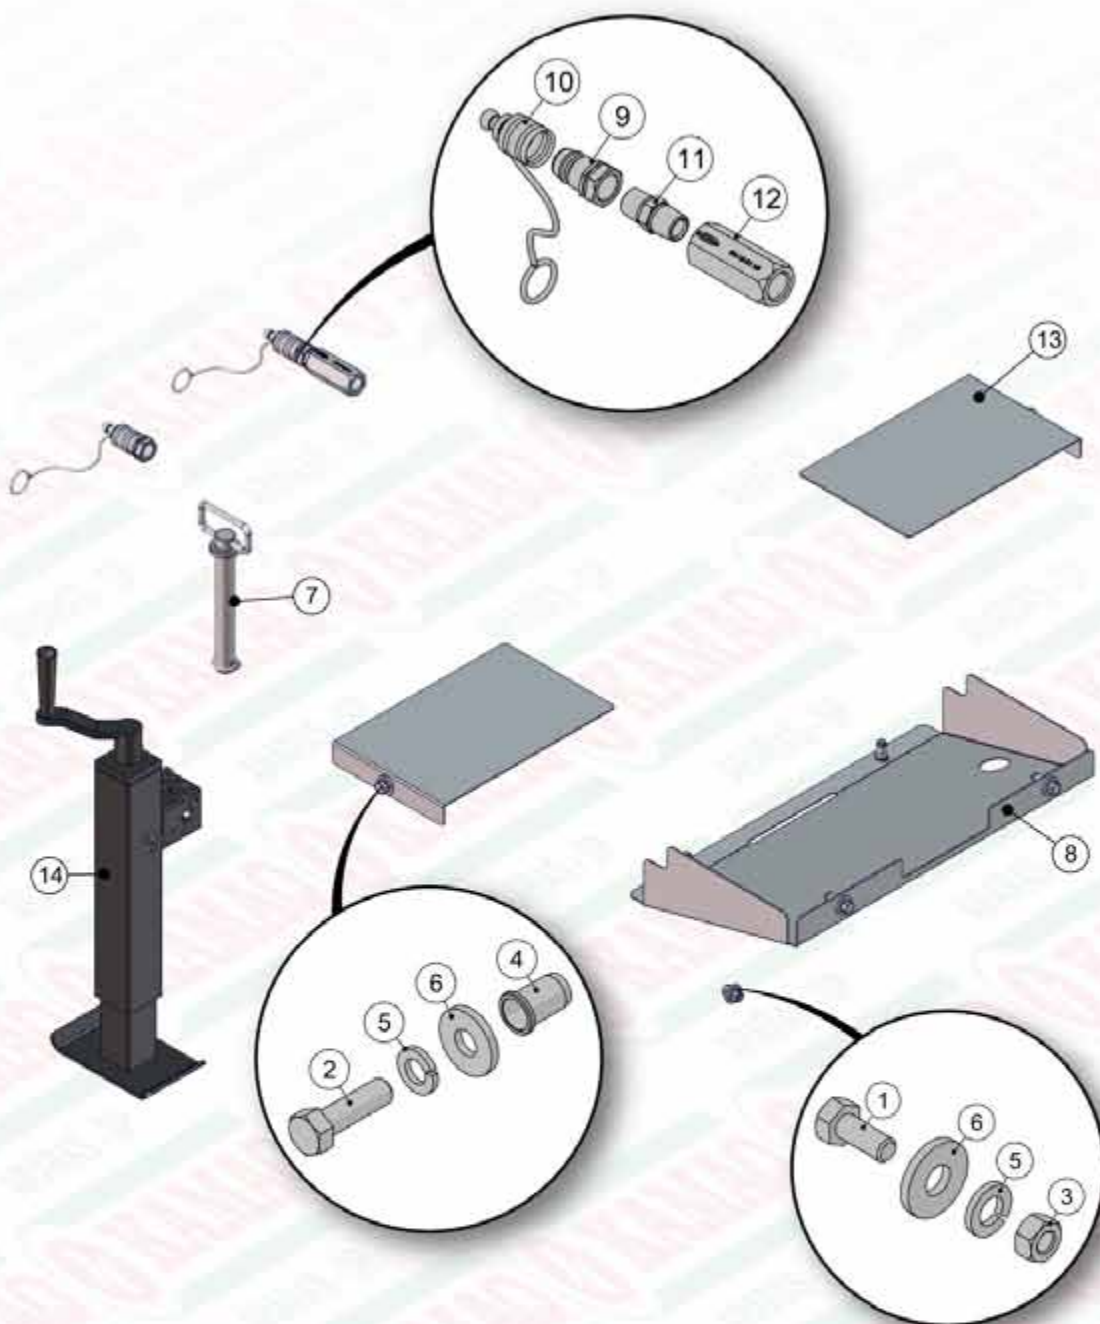

920.41505 - SBJ COMPONENTES GERAIS KOMANDER 36-60/3

ITEM	QTD	CÓDIGO	DESCRIÇÃO
1	2	016.00126	PAR SEXT 5/16" X 3/4" UNC RI INOX
2	6	016.01535	PAR SEXT 3/8" X 1.1/4" UNC RI INOX
3	2	017.01533	PORCA SEXT 5/16" UNC INOX
4	6	018.37254	REBITE ROSCADO 3/8" UNC RI C. PLANA INOX
5	8	019.00218	ARRUELA DE PRESSAO 3/8" PÉSADA
6	8	020.00232	ARRUELA LISA 3/8" PESADA ZB
7	1	030.28803	PINO DE ENGATE Ø28MM (RIMA 33597)
8	1	035.37829	PROTEÇÃO DOS REDUTORES
9	2	039.08555	ENGATE RÁPIDO 1/2" NPT MACHO
10	2	049.08554	TAMPA DE PVC TF 12
14	1	050.21149	PÉ DE APOIO KOMANDER
11	1	050.28508	ADAP MACHO 1/2 NPT X MACHO 1/2 NPT
12	1	050.28509	VALVULA DE RETENÇÃO RV-12-1.1/0
13	2	112.41503	TAMPA DIANTEIRA DA LONGARINA /3