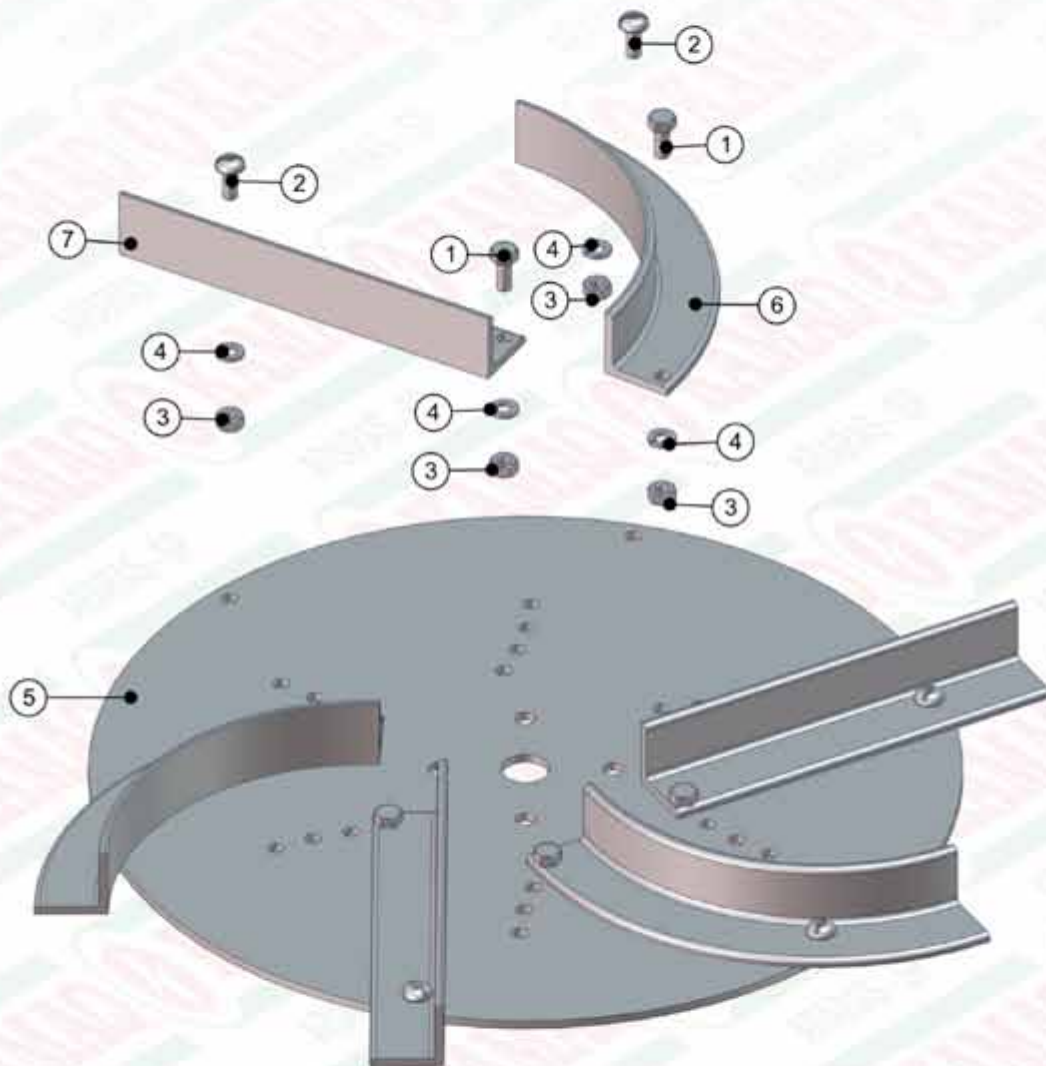

920.28723 - SBJ DISCO DE CALCARIO ESQUERDO

ITEM	QTD	CÓDIGO	DESCRIÇÃO
1	6	016.00126	PAR SEXT 5/16" X 3/4" UNC RI INOX
2	6	016.23330	PAR FENDA 5/16" X 3/4" UNC INOX CAB. RED
3	12	017.01533	PORCA SEXT 5/16" UNC INOX
4	12	019.00217	ARRUELA DE PRESSAO 5/16" PESADA
5	1	123.01408	DISCO DAS PALHETAS
6	3	123.37935	PALHETA DE CALCARIO CURVA ESQUERDA
7	3	123.37936	PALHETA DE CALCARIO RETA ESQUERDA