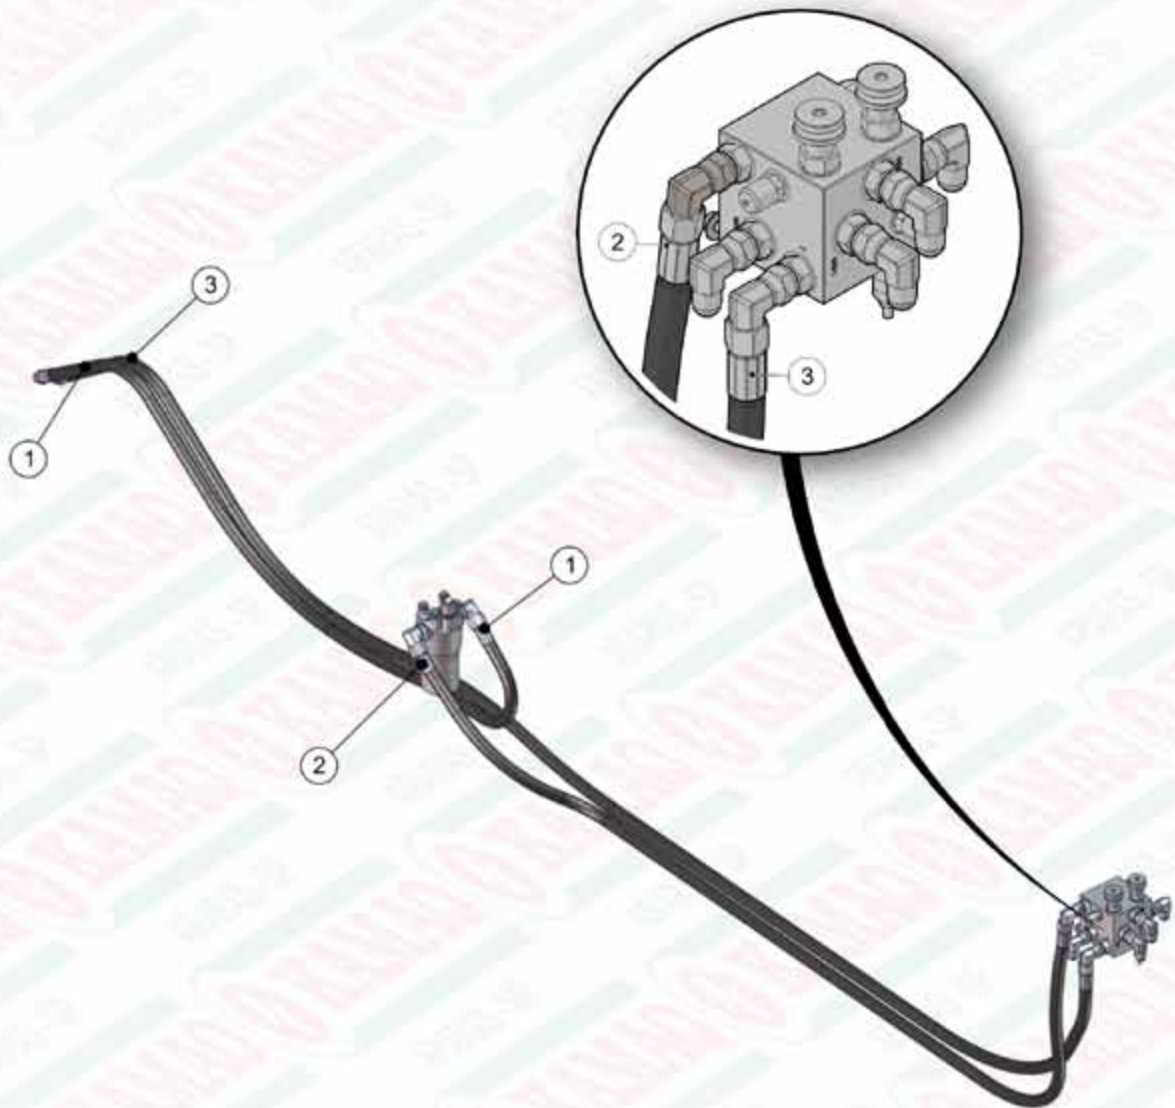

920.31821 - KIT MANGUEIRA KOMANDER 36 HP (FILTRO)

ITEM	QTD	CÓDIGO	DESCRIÇÃO
1	1	022.31672	MANGUEIRA 5/8 X 2000 2TR C/ PROTECAO
2	1	022.31825	MANGUEIRA 5/8 X 2595 2TR C/ PROTECAO
3	1	022.31826	MANGUEIRA 5/8" x 4445 - (2 TRAMAS)