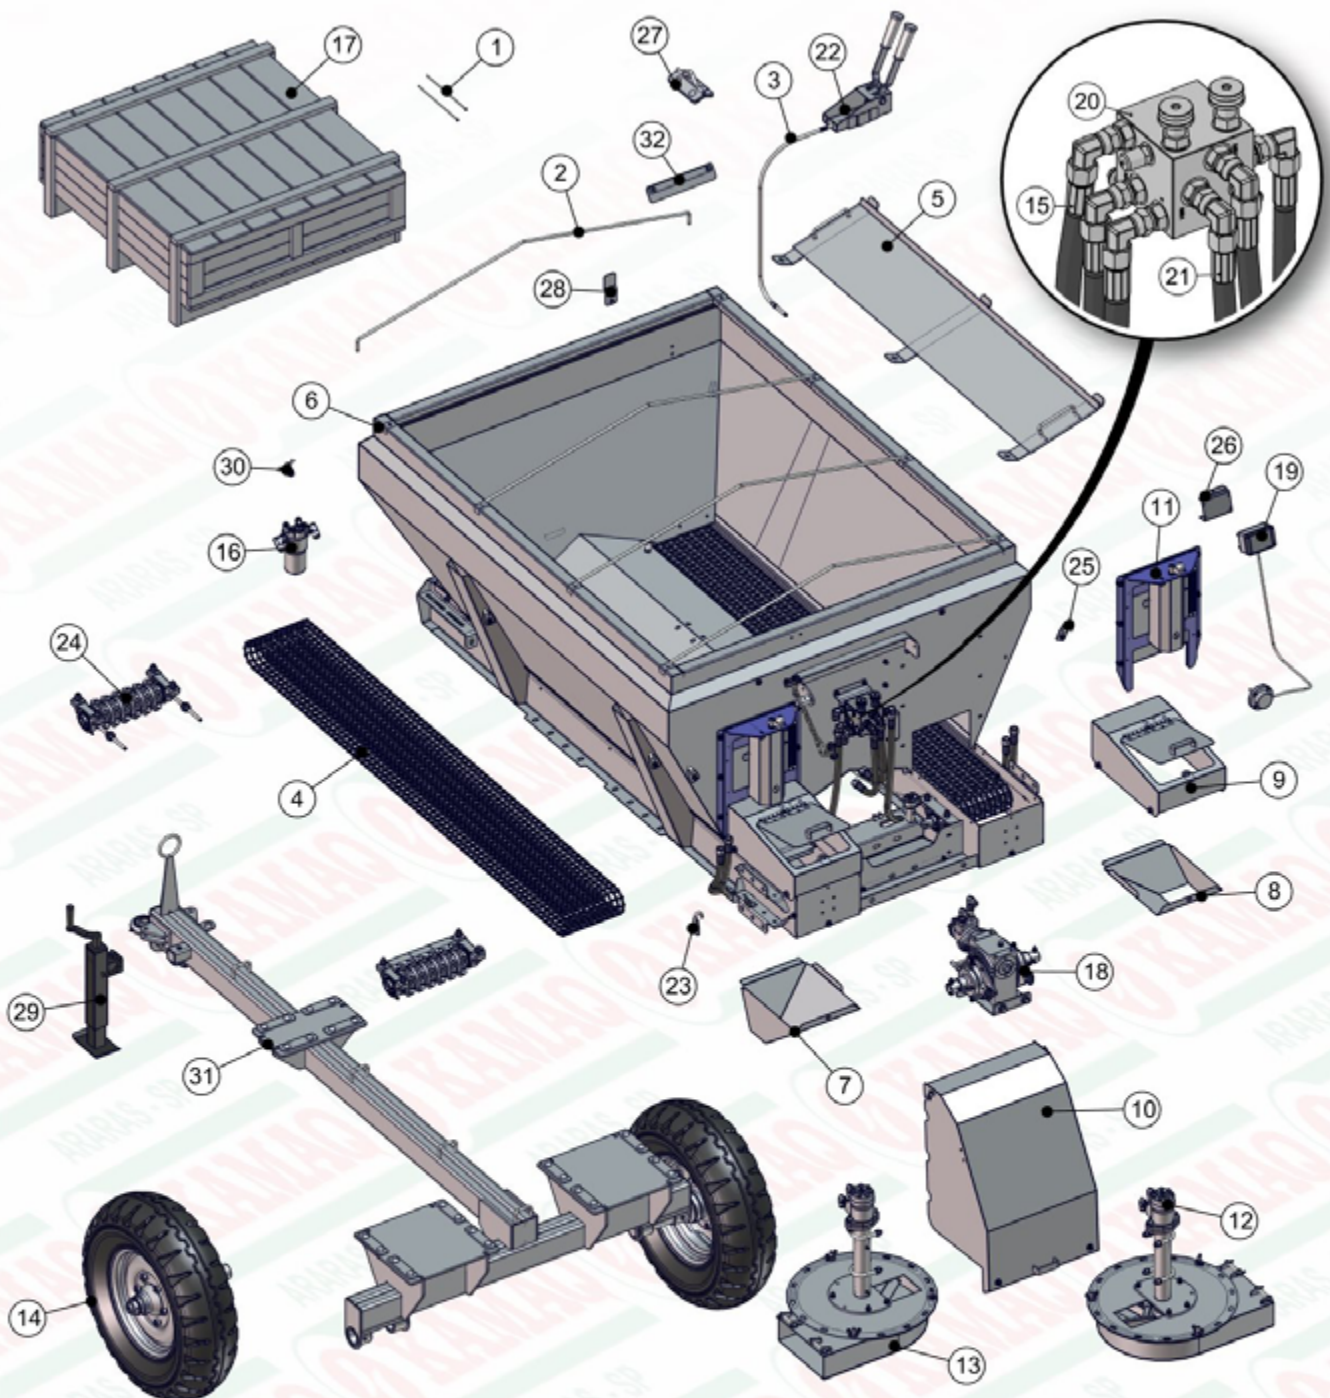

REVISÃO
JUN/2015

Z25.41949 - ADUBADEIRA KOMANDER 36/3 HP (INOX)

ITEM	QTD	CÓDIGO	DESCRIÇÃO
1	2	412.23903	PINO DE EMENDA DA ESTEIRA 170MM PESADO
2	4	212.41737	PENDURAL KOMANDER 50/3
3	2	039.03465	CABO FLEXÍVEL 90014002 K-20E/K-22/K-36
4	2	050.42658	ESTEIRA 170MM - MALHA 1" X 1" PESADA
5	2	520.38617	PS DEFLUTOR K 36 HP/3
6	1	525.41160	PS CARÇAÇA 36/3 INOX
7	1	525.41930	PS BOCAL ESQ. DE ADUBO /3 LISO INOX
8	1	525.41931	PS BOCAL DIR. DE ADUBO /3 LISO INOX
9	2	920.43736	SBJ COMPL. LONGARINA 6 ENGR. PI/ INOX
10	1	910.37651	SBJ PROTEÇÃO TRASEIRA KOMANDER /3
11	2	910.38175	SBJ JANELA 6 ENGRAGENS COM ROSCA
12	1	910.38481	SBJ VENTILADOR DIR HP/FULL ACO INOX
13	1	910.38501	SBJ VENTILADOR ESQ HP/FULL ACO INOX
14	2	920.01296	SBJ CUBO COM PNEU RA28
15	1	920.31821	KIT MANGUEIRA KOMANDER 36 HP (FILTRO)
16	1	920.31931	SBJ FILTRO DE PRESSÃO HIDAC MONTADO
17	1	920.38775	SBJ CAIXA MADEIRA KOMANDER 22-36-60/3

ITEM	QTD	CÓDIGO	DESCRIÇÃO
18	1	920.38909	SBJ REDUTOR HP/3
19	1	920.38911	SBJ TACOMETRO SIMPLES 1:1
20	1	920.38912	SBJ VALVULA DE FLUXO HP MONTADA
21	1	920.38913	KIT DE MANGUEIRAS GERAIS HP/3
22	1	920.38914	SBJ CONTRCLE REMOTO (GERAL)SEM CABO
23	1	920.39651	SBJ GANCHO DAS BICAS
24	1	920.40462	SBJ ROTACÃO DAS ESTEIRAS 6 ENGR. QUADRAD
25	10	920.41206	SBJ GANCHO DE FIXAÇÃO DA LONA
26	1	920.41316	SBJ FIXAÇÕES TRASEIRAS PARAFUSADAS
27	2	920.41318	SBJ GANCHO IÇAMENTO
28	1	920.41331	SBJ FIXAÇÃO DO CONTROLE REMOTO
29	1	920.41505	SBJ COMPONENTES GERAIS KOMANDER 60/3
30	6	920.41819	SBJ PINO ROSCADO DO DEFLUTOR
31	1	920.41916	SBJ ENGATE EIXO CARÇAÇA 36/3 PARAFUSADO
32	2	920.43210	SBJ LONA DA ESTEIRA /3