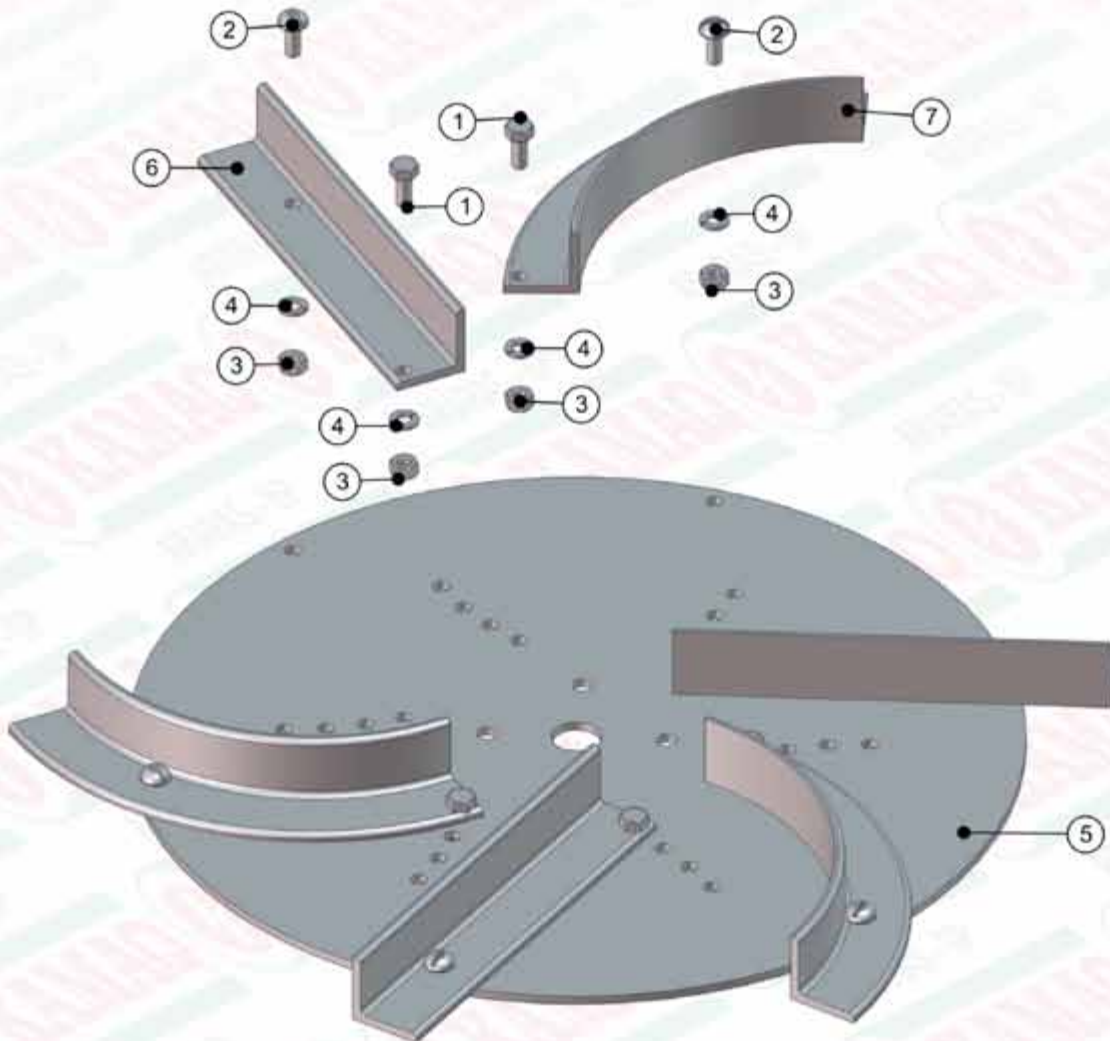

920.28722 - SBJ DISCO DE CALCARIO DIREITO

ITEM	QTD	CÓDIGO	DESCRIÇÃO
1	6	016.00126	PAR SEXT 5/16" X 3/4" UNC RI INOX
2	6	016.23330	PAR FENDA 5/16" X 3/4" UNC INOX CAB. RED
3	12	017.01533	PORCA SEXT 5/16" UNC INOX
4	12	019.00217	ARRUELA DE PRESSAO 5/16" PESADA
5	1	123.01408	DISCO DAS PALHETAS
6	3	123.01410	PALHETA DE CALCARIO RETA DIREITA
7	3	123.01411	PALHETA DE CALCARIO CURVA DIREITA