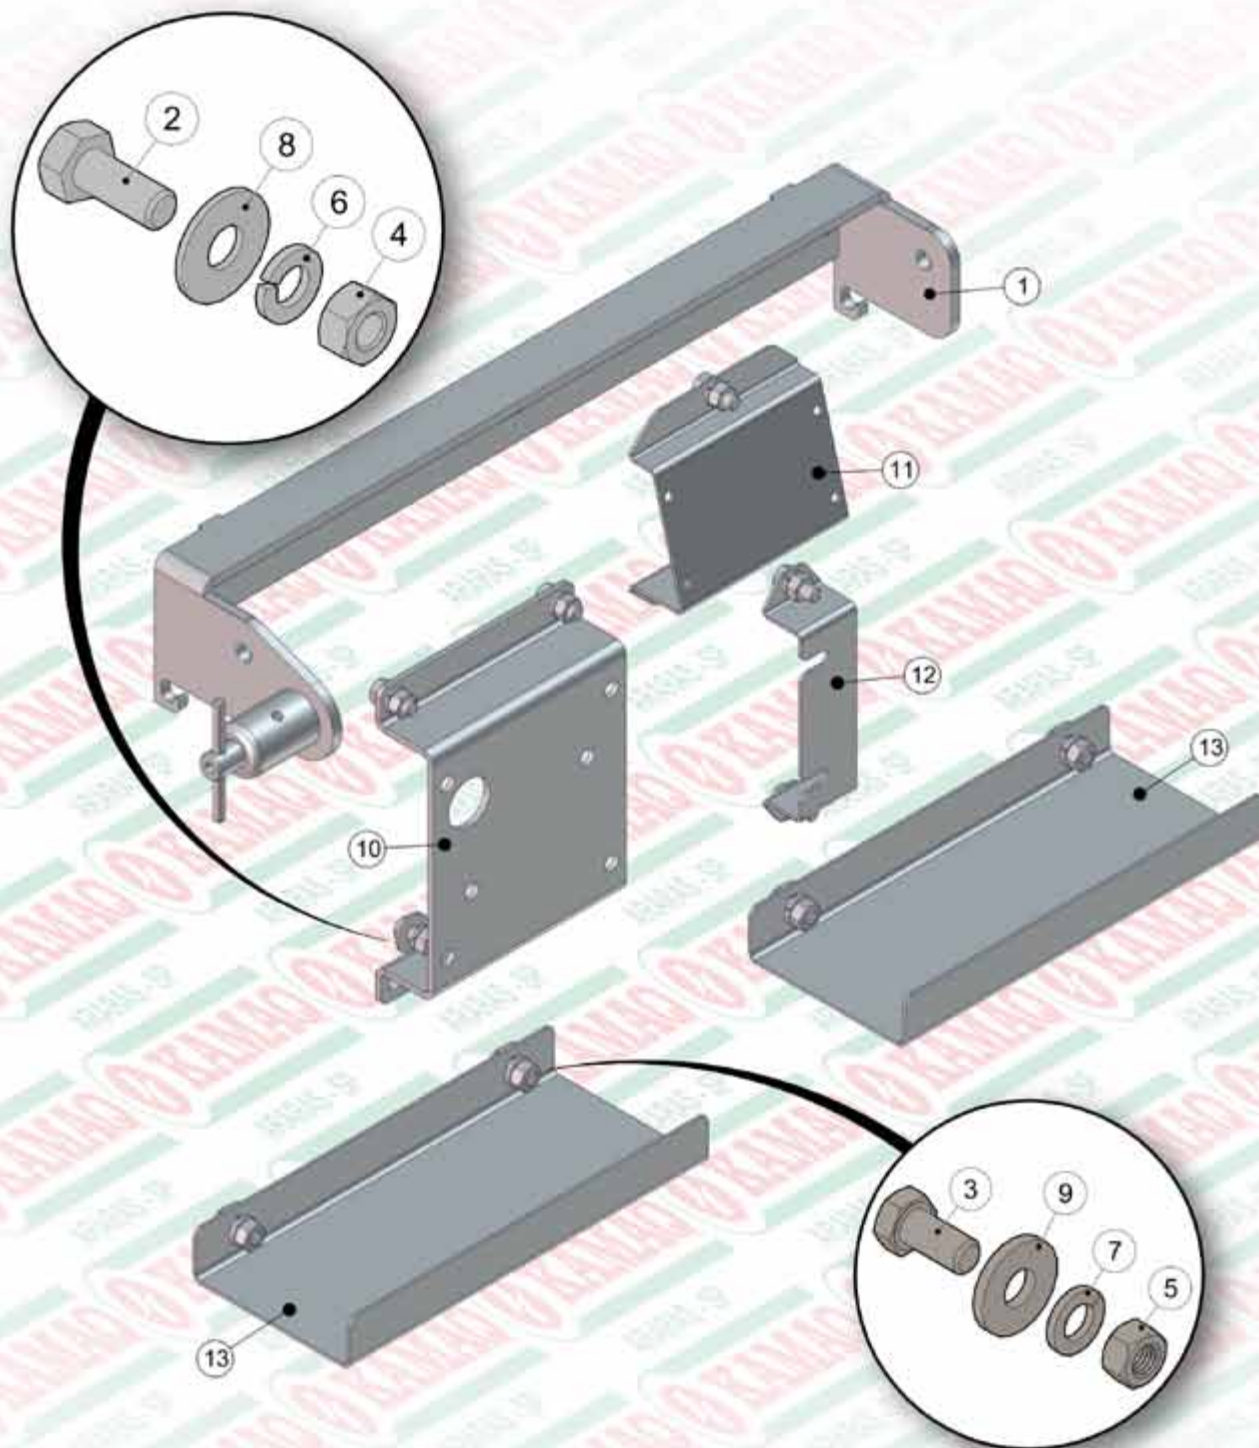

920.41316 - SBJ FIXAÇÕES TRASEIRAS PARAFUSADAS

ITEM	QTD	CÓDIGO	DESCRIÇÃO
1	1	520.41104	PS FIXAÇÃO DA PROTEÇÃO CENTRAL
2	11	016.00126	PAR SEXT 5/16" X 3/4" UNC RI INOX
3	4	016.38583	PAR 3/8" X 3/4" UNC RI ZB
4	11	017.01533	PORCA SEXT 5/16" UNC INOX
5	4	017.01534	PORCA SEXT 3/8" UNC INOX
6	11	019.00217	ARRUELA DE PRESSAO 5/16" PESADA
7	4	019.00218	ARRUELA DE PRESSAO 3/8" PESADA

ITEM	QTD	CÓDIGO	DESCRIÇÃO
8	10	020.00231	ARRUELA LISA 5/16" PESADA ZB
9	4	020.00232	ARRUELA LISA 3/8" PESADA ZB
10	1	035.41108	CHAPA DE FIXAÇÃO DA VÁLVULA - MÓVEL
11	1	035.41110	CHAPA FIXAÇÃO MÓVEL DO TACOMETRO
12	1	035.41605	CHAPA FIX. CAIXA DISTRIBUIÇÃO PAR.
13	2	035.41611	CHAPA DE APOIO DAS MANGUEIRAS