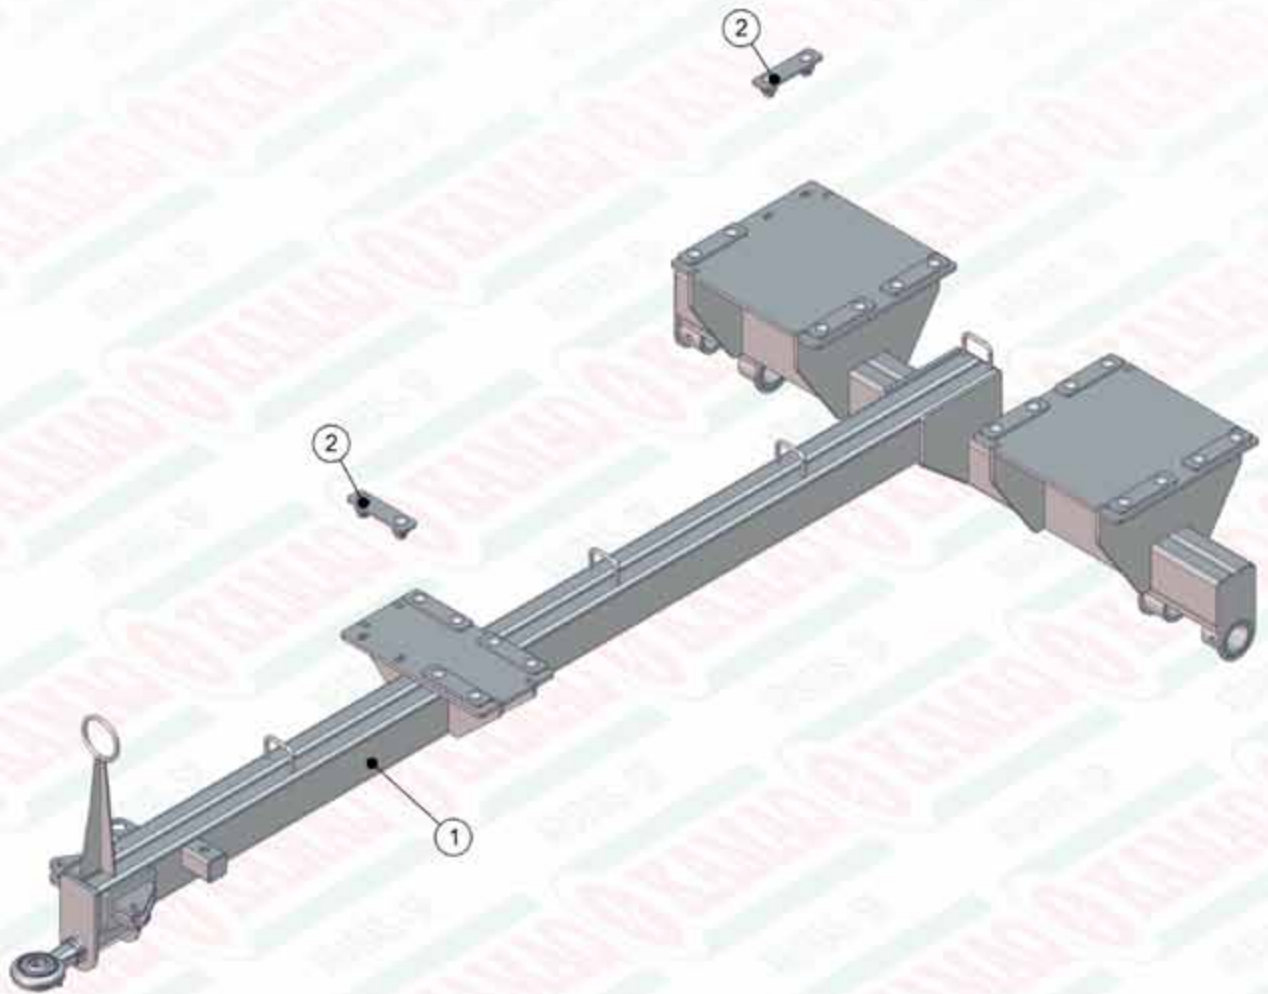

REVISÃO
JUN/2015

Z25.41949 - ADUBADEIRA KOMANDER 36/3 HP (INOX)

ITEM	QTD	CÓDIGO	DESCRIÇÃO
1	2	412.23903	PINO DE EMENDA DA ESTEIRA 170MM PESADO
2	4	212.41737	PENDURAL KOMANDER 50/3
3	2	039.03465	CABO FLEXÍVEL 90014002 K-20E/K-22/K-36
4	2	050.42658	ESTEIRA 170MM - MALHA 1" X 1" PESADA
5	2	520.38617	PS DEFLUTOR K 36 HP/3
6	1	525.41160	PS CARÇAÇA 36/3 INOX
7	1	525.41930	PS BOCAL ESQ. DE ADUBO /3 LISO INOX
8	1	525.41931	PS BOCAL DIR. DE ADUBO /3 LISO INOX
9	2	920.43736	SBJ COMPL. LONGARINA 6 ENGR. PI/ INOX
10	1	910.37651	SBJ PROTEÇÃO TRASEIRA KOMANDER /3
11	2	910.38175	SBJ JANELA 6 ENGRAGENS COM ROSCA
12	1	910.38481	SBJ VENTILADOR DIR HP/FULL ACO INOX
13	1	910.38501	SBJ VENTILADOR ESQ HP/FULL ACO INOX
14	2	920.01296	SBJ CUBO COM PNEU RA28
15	1	920.31821	KIT MANGUEIRA KOMANDER 36 HP (FILTRO)
16	1	920.31931	SBJ FILTRO DE PRESSÃO HIDAC MONTADO
17	1	920.38775	SBJ CAIXA MADEIRA KOMANDER 22-36-60/3

ITEM	QTD	CÓDIGO	DESCRIÇÃO
18	1	920.38909	SBJ REDUTOR HP/3
19	1	920.38911	SBJ TACOMETRO SIMPLES 1:1
20	1	920.38912	SBJ VALVULA DE FLUXO HP MONTADA
21	1	920.38913	KIT DE MANGUEIRAS GERAIS HP/3
22	1	920.38914	SBJ CONTRCLE REMOTO (GERAL)SEM CABO
23	1	920.39651	SBJ GANCHO DAS BICAS
24	1	920.40462	SBJ ROTACÃO DAS ESTEIRAS 6 ENGR. QUADRAD
25	10	920.41206	SBJ GANCHO DE FIXAÇÃO DA LONA
26	1	920.41316	SBJ FIXAÇÕES TRASEIRAS PARAFUSADAS
27	2	920.41318	SBJ GANCHO IÇAMENTO
28	1	920.41331	SBJ FIXAÇÃO DO CONTROLE REMOTO
29	1	920.41505	SBJ COMPONENTES GERAIS KOMANDER 60/3
30	6	920.41819	SBJ PINO ROSCADO DO DEFLUTOR
31	1	920.41916	SBJ ENGATE EIXO CARÇAÇA 36/3 PARAFUSADO
32	2	920.43210	SBJ LONA DA ESTEIRA /3

920.41916 - SBJ ENGATE EIXO CARCACA 36/3 PARAFUSADO

ITEM	QTD	CÓDIGO	DESCRIÇÃO
1	1	520.41877	PS ENGATE E EIXO CARCACA 36/3 PARAFUSADO
2	12	920.41727	SBJ CHAPA FIXAÇÃO DA CAÇAMBA

920.40462 - SBJ ROTACAO DAS ESTEIRAS 6 ENGR. QUADRADA