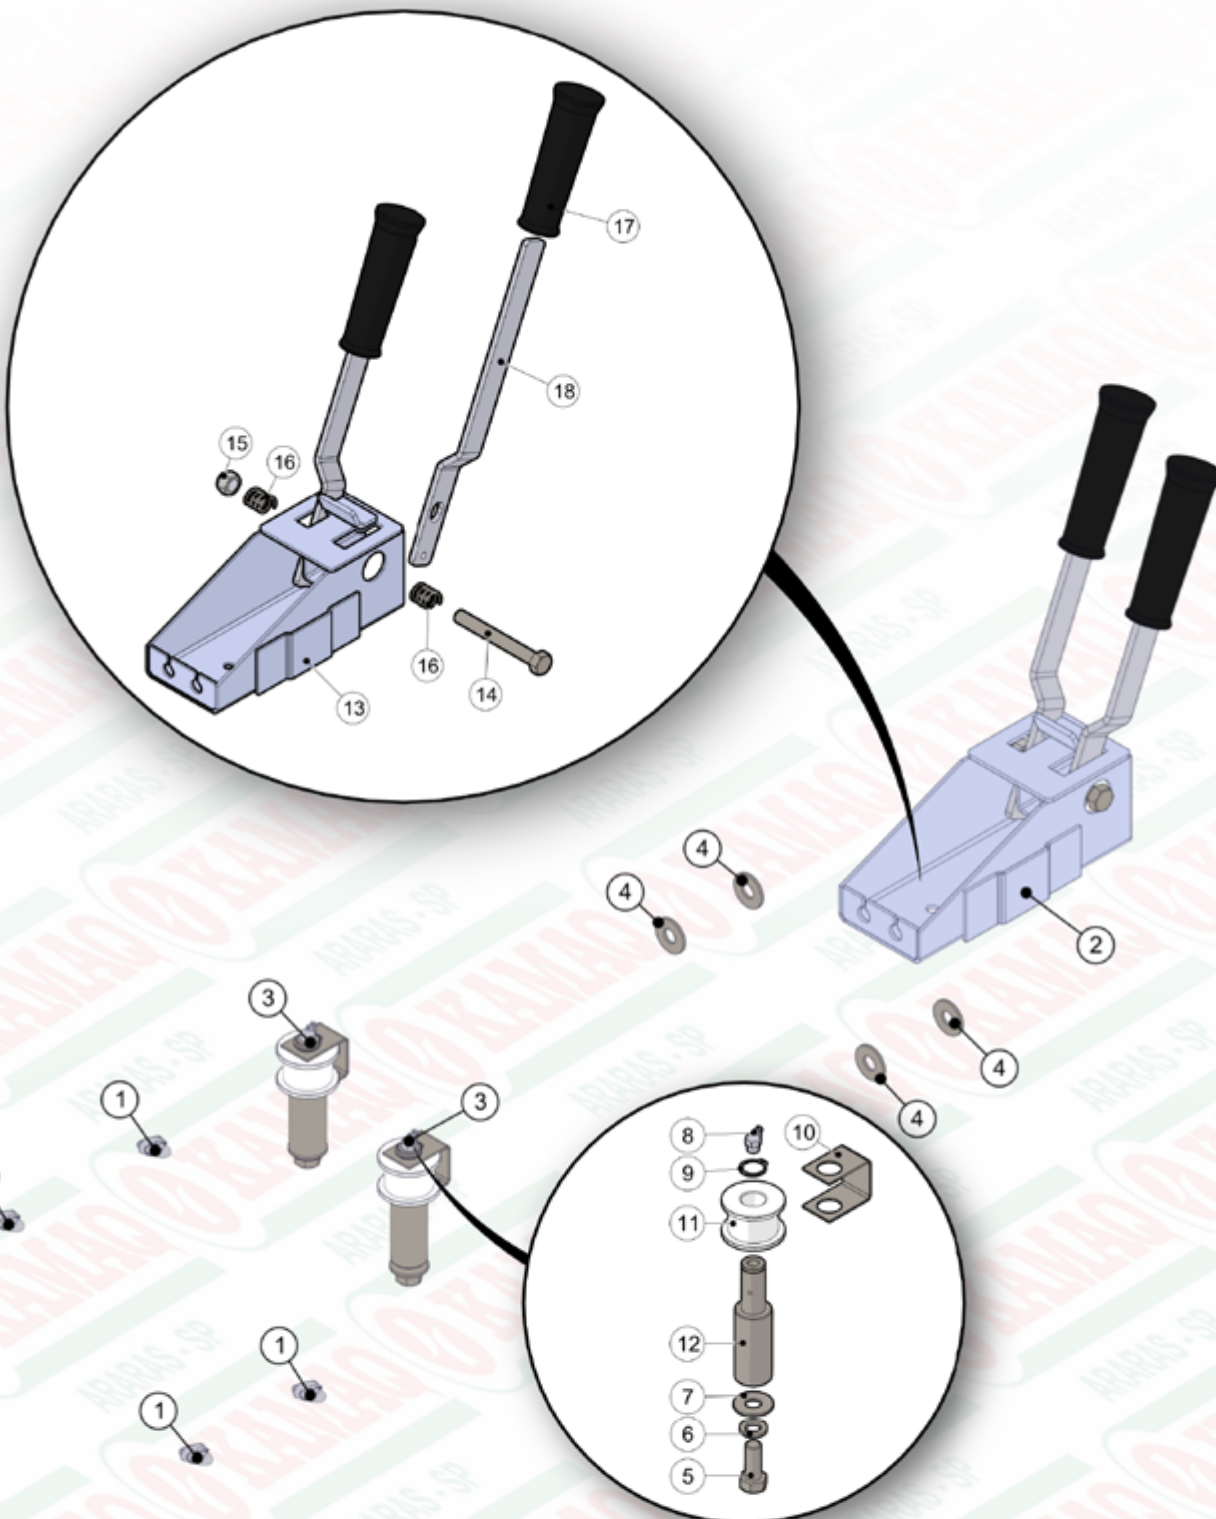

ITEM	QTD	CÓDIGO	DESCRIÇÃO
13	1	050.28954	NIPLE LONGO 7/8" UNF X 7/8" JIC
14	2	052.00529	LUBA DO SINCRONIZADO ACABADA
15	4	052.00530	MIOLO DO SINCRONIZADO
16	1	053.03329	MOLA DE RETORNO DO SINCRONIZADO
17	4	059.24066	CHAVETA 5X8X16 SAE 1045 (T.T. 38/42HRC)
18	2	412.24462	EIXO SAIDA SINCRONIZADO
19	2	412.24463	BUCHA DE DESGASTE - CF 2133
20	2	422.23734	CAMISA DO DESENGATE - CF 2128
21	4	422.32507	PARAFUDO ARTICULAÇÃO CENTRAL TRAMBULADOR
22	2	423.01353	ANEL GUIA DO SINCRONIZADO USIN

920.38914 - SBJ CONTROLE REMOTO (GERAL) SEM CABO

ITEM	QTD	CÓDIGO	DESCRIÇÃO
1	4	063.07444	GRAMPO 1.8 PARA CABO DE AÇO
2	1	920.38915	SBJ ALAVANCAS DO CONTROLE REMOTO
3	2	920.38916	SBJ ROLDANA DE NYLON CONTROLE REMOTO
4	4	020.00234	ARRUELA LISA 1/2" X 3MM ZB
5	2	016.00145	PAR 1/2" X 1.1/4" WW RI ZB
6	2	019.00220	ARRUELA DE PRESSAO 1/2 PESADA
7	2	020.00234	ARRUELA LISA 1/2" X 3MM ZB
8	2	021.00248	GRAXEIRA 1/8" GAS 45°
9	2	025.00300	ANEL DE TRAVA E-19
10	2	123.03435	GUIA DO CABO DE AÇO H10S ZINCADO

ITEM	QTD	CÓDIGO	DESCRIÇÃO
11	2	423.01349	CARRETEL DE NYLON DO ESTICADOR
12	2	423.03283	EIXO DO ESTICADOR CABO AÇO
13	1	520.03457	PS CAIXA CONTROLE REMOTO ZINCADA
14	1	016.00151	PARAF. SEXT. 1/2"x4" WW
15	1	017.10996	PORCA PARLOCK 1/2" WW 13MM ZB
16	2	053.03464	MOLA DE RETORNO DA ALAVANCA DE CONTROLE
17	2	056.00549	MANOPLA DE BORRACHA MO-44
18	2	222.03458	ALAVANCA DO CONTROLE REMOTO ZINCADA