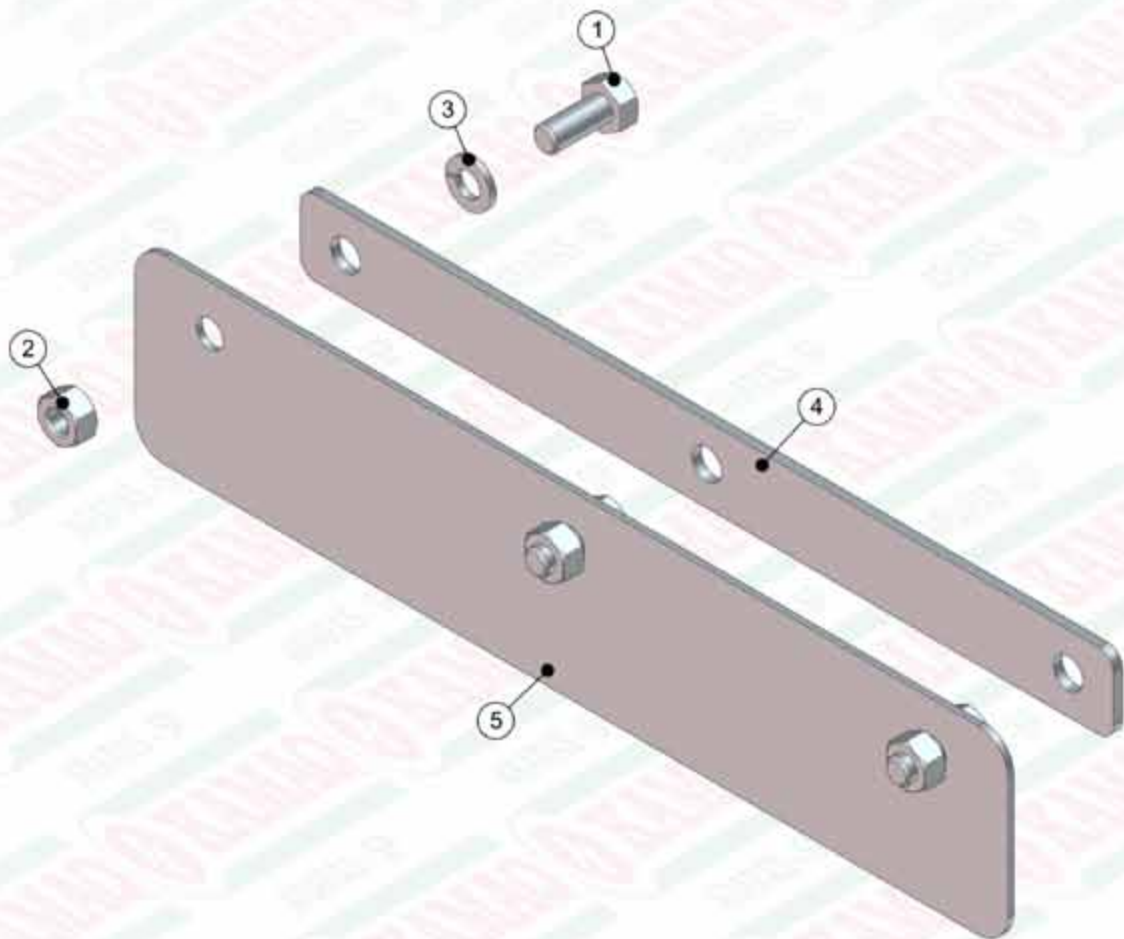

920.43210 - SBJ LONA DA ESTEIRA /3

ITEM	QTD	CÓDIGO	DESCRIÇÃO
1	3	016.00126	PAR SEXT 5/16" X 3/4" UNC RI INOX
2	3	017.01533	PORCA SEXT 5/16" UNC INOX
3	3	019.00217	ARRUELA DE PRESSAO 5/16" PESADA

ITEM	QTD	CÓDIGO	DESCRIÇÃO
4	1	045.42791	CHAPA DE APERTO DA LONA /3
5	1	113.43151	LONA DA ESTEIRA