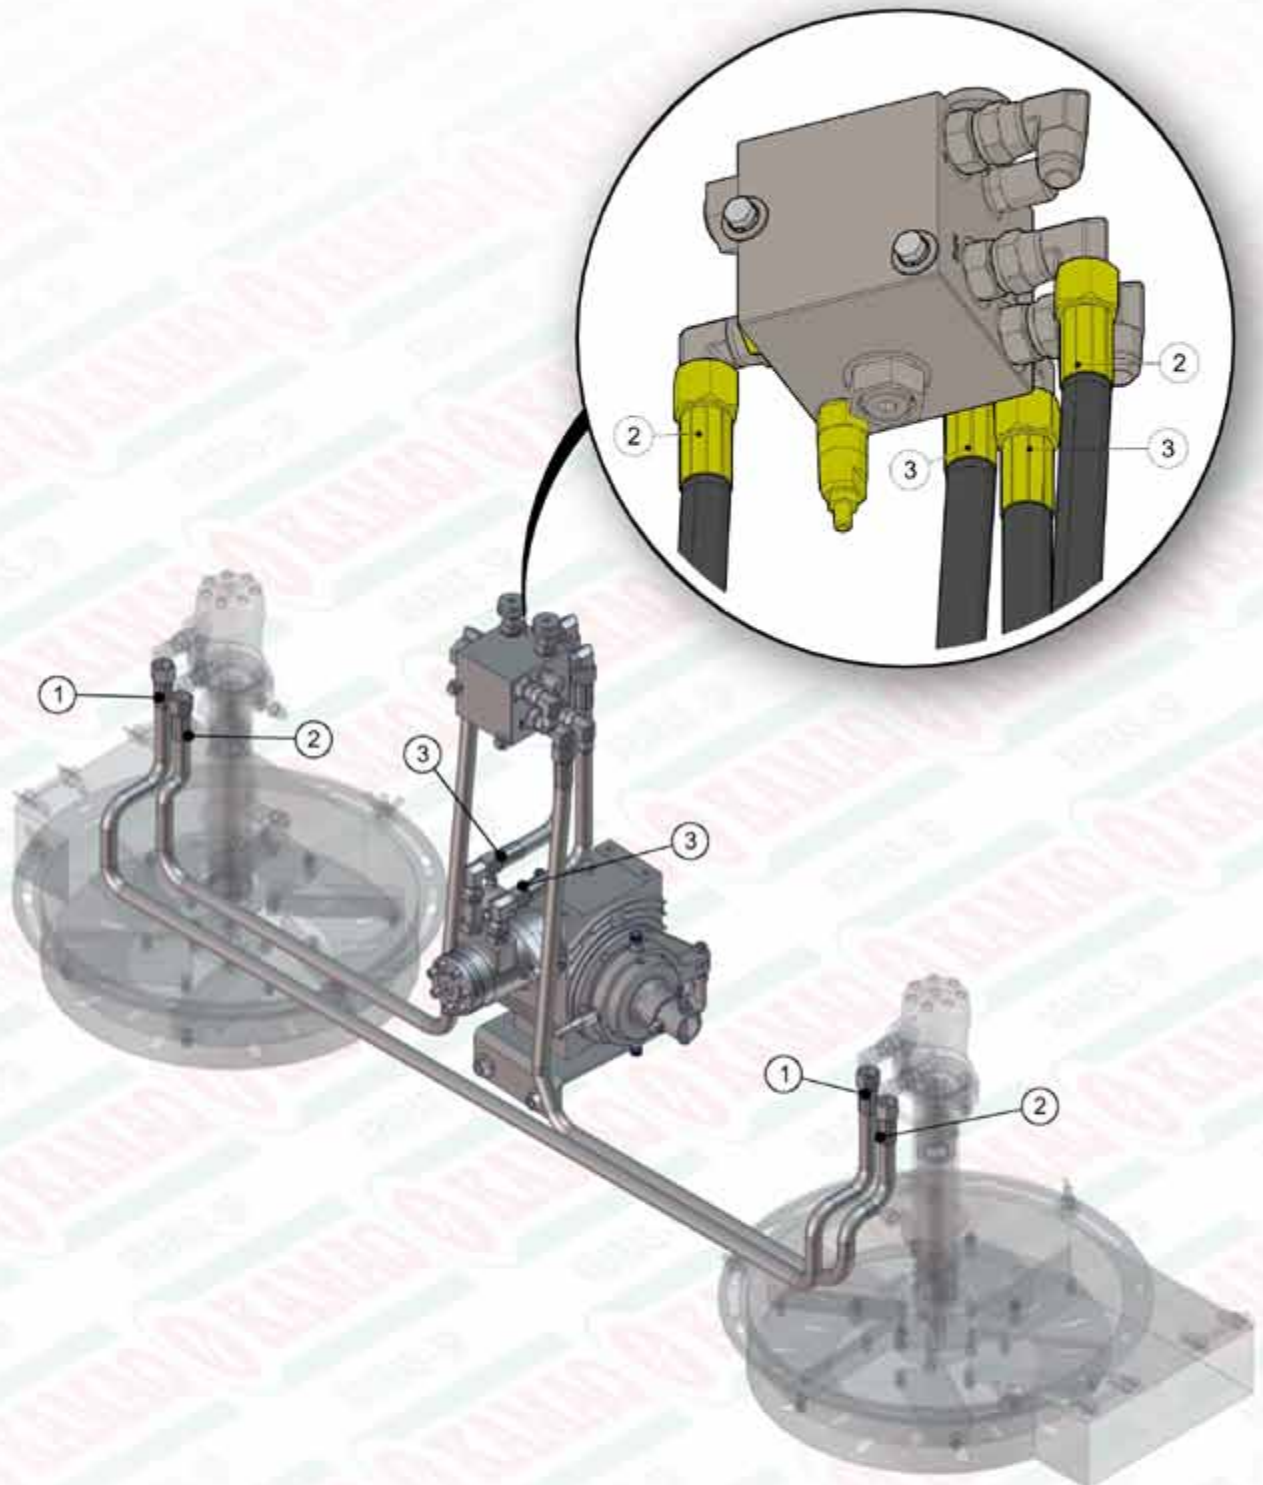

920.38913 - KIT DE MANGUEIRAS GERAIS HP/3

ITEM	QTD	CÓDIGO	DESCRIÇÃO
1	1	022.38575	MANGUEIRA 1/2" x 1770 - (2 TRAMAS)
2	2	022.38577	MANGUEIRA 1/2" x 1270 - (2 TRAMAS)

ITEM	QTD	CÓDIGO	DESCRIÇÃO
3	2	022.38906	MANGUEIRA 1/2" X 450 - (2 TRAMAS)