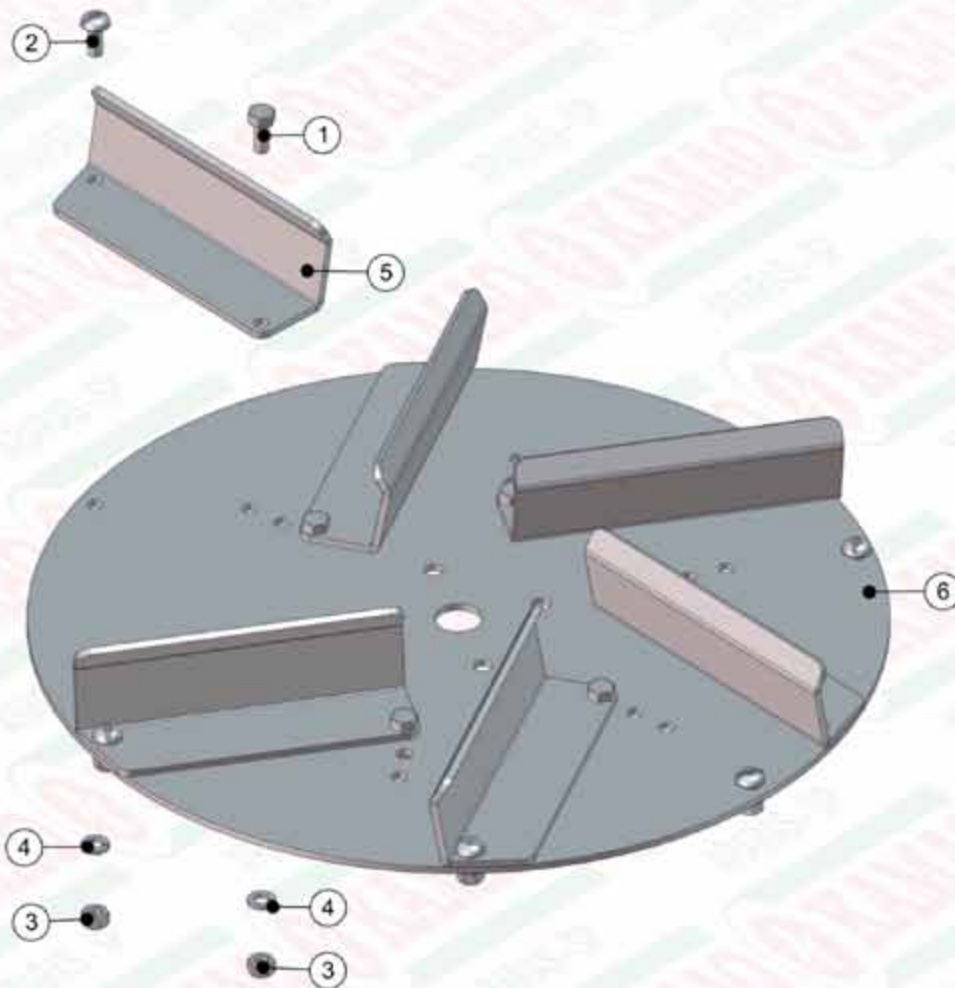

910.38452 - SBJ DISCO DE ADUBO DIREITO (INOX)

ITEM	QTD	CÓDIGO	DESCRIÇÃO
1	6	016.00126	PAR SEXT 5/16" X 3/4" UNC RI INOX
2	6	016.23330	PAR FENDA 5/16" X 3/4" UNC INOX CAB. RED
3	12	017.01533	PORCA SEXT 5/16" UNC INOX
4	12	019.00217	ARRUELA DE PRESSAO 5/16" PESADA
5	6	035.31545	PALHETA DE ADUBO DIREITA - (INOX)
6	1	035.31547	DISCO DAS PALHETAS - (INOX)