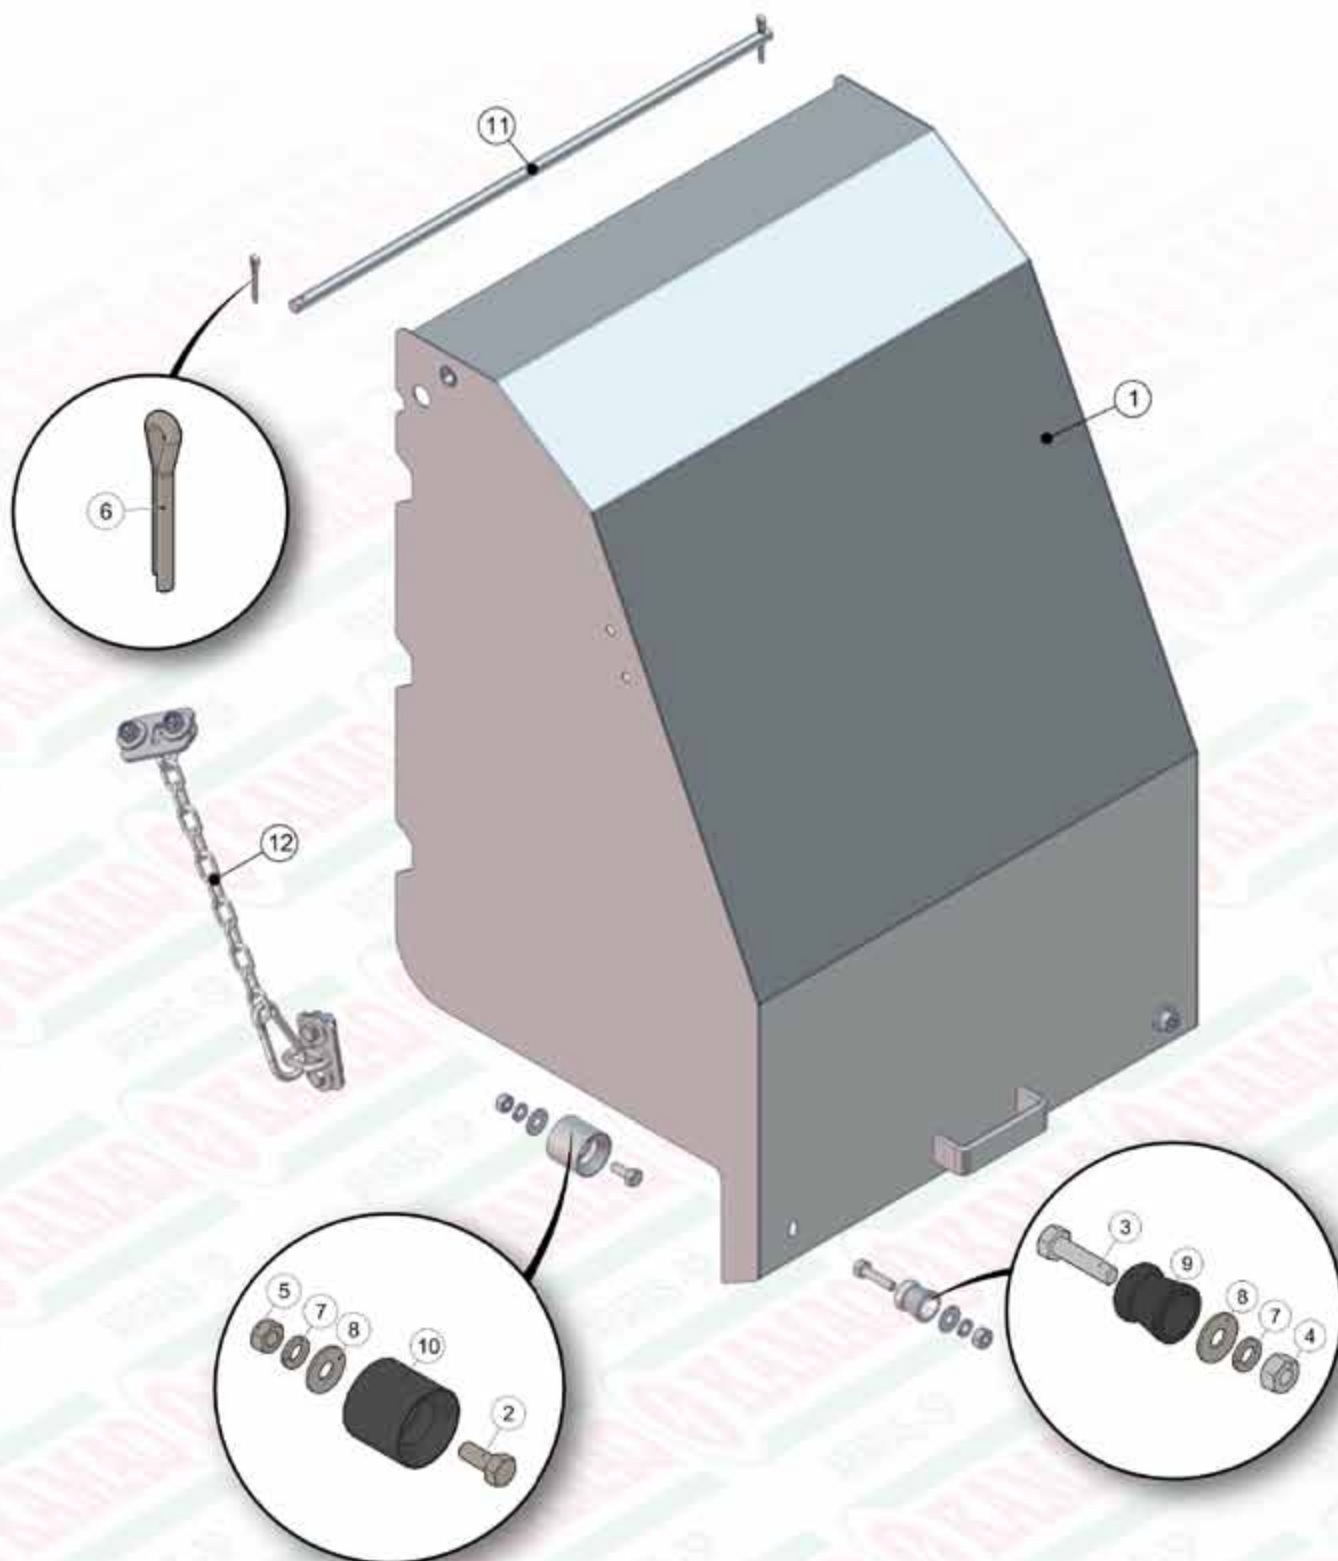

910.37651 - SBJ PROTECAO TRASEIRA KOMANDER /3

ITEM	QTD	CÓDIGO	DESCRIÇÃO
1	1	510.37648	PS PROTEÇÃO TRASEIRA KOMANDER /3
2	2	016.00126	PAR SEXT 5/16" X 3/4" UNC RI INOX
3	2	016.00129	PAR 5/16" X 1 1/4" UNC RI ZB
4	2	017.00188	PORCA 5/16" UNC ZB
5	2	017.01533	PORCA SEXT 5/16" UNC INOX
6	2	018.35977	CUPIIHA 3/16"x1"
7	4	019.00217	ARRUELA DE PRESSAO 5/16" PESADA

ITEM	QTD	CÓDIGO	DESCRIÇÃO
8	4	020.00231	ARRUELA LISA 5/16" PESADA ZB
9	2	056.19927	BOTÃO DE PRESSÃO
10	2	056.19928	APOIO DE BÓRRACHA
11	1	312.38699	VARAO DA DOBRADICA PROTECAO TRASEIRA /3
12	1	920.42765	SBJ CORRENTE PROTECAO TRASEIRA