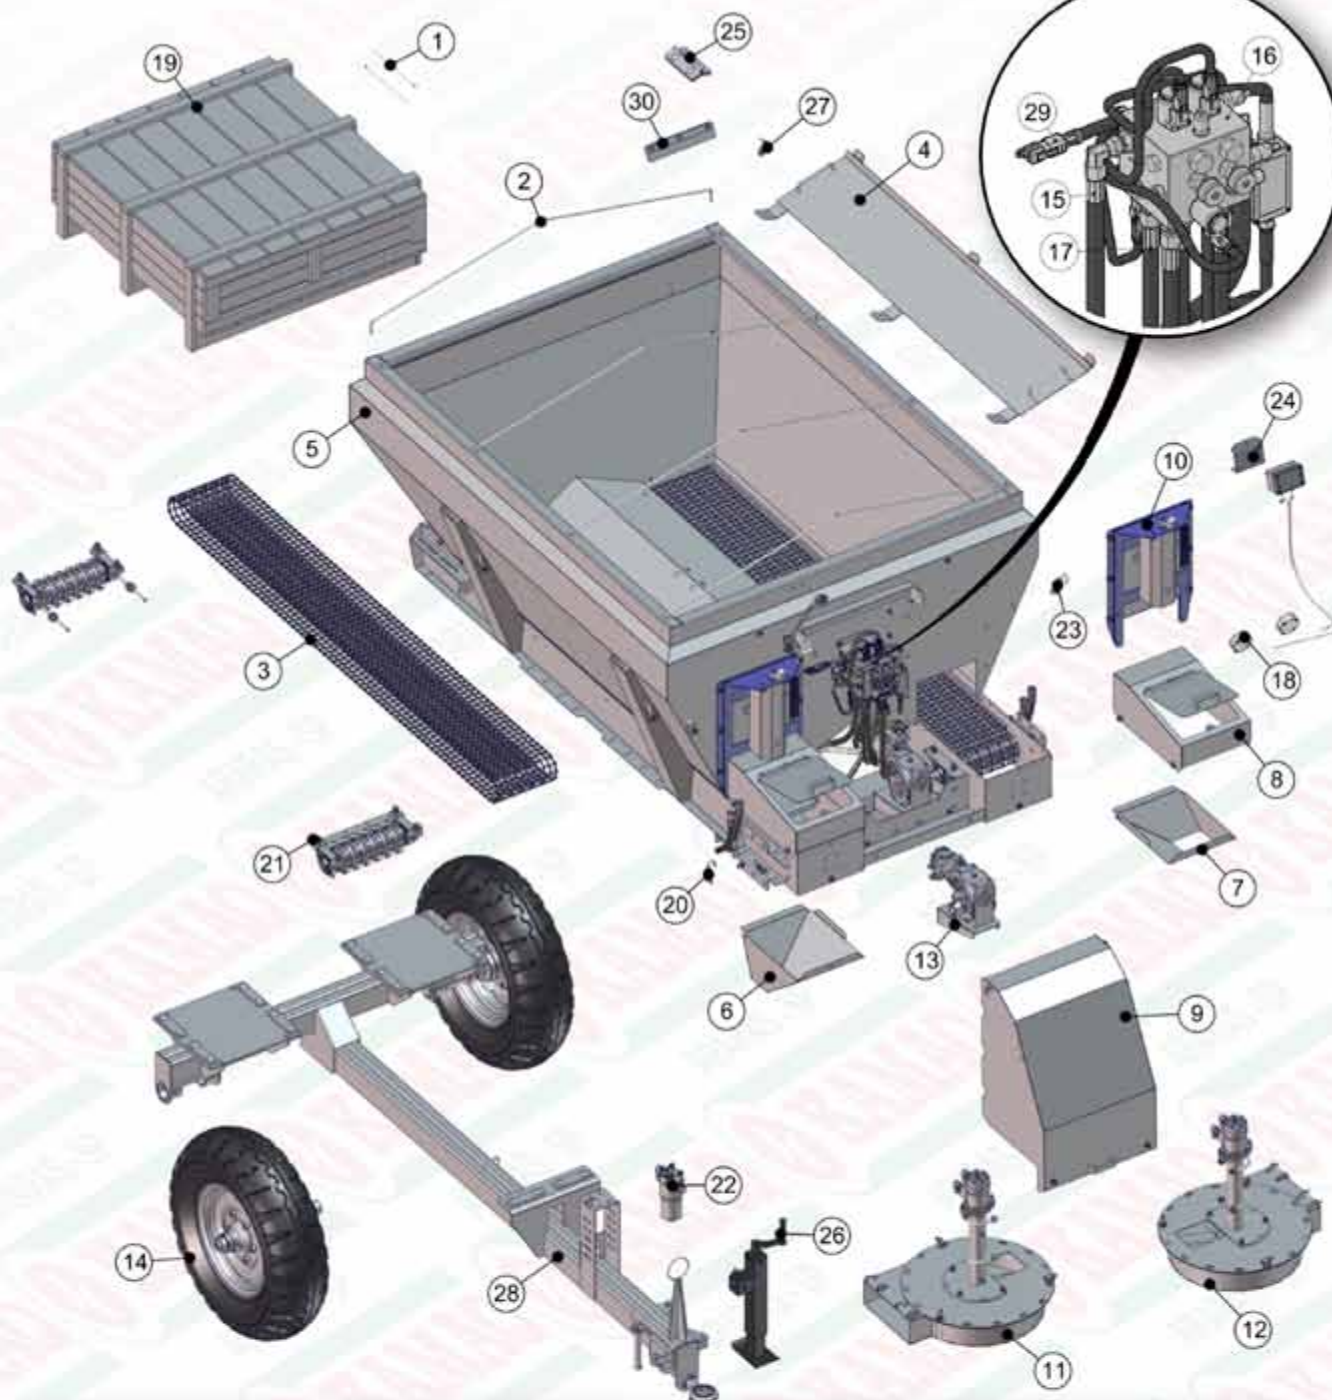

REVISÃO
JUL/2015

Z25.42324 - ADUB.KOMANDER 36/3 CD HD FULL ELETR.INOX

ITEM	QTD	CÓDIGO	DESCRIÇÃO
1	2	050.00545	PINO DE EMENDA ESTEIRA 170
2	4	212.41737	PENDURAL KOMANDER 50/3
3	2	050.05683	ESTEIRA 170MM - MALHA 1" X 1"
4	2	520.38617	PS DEFLUTOR K 36 HP/3
5	1	525.41160	PS CARCAÇA 36/3 INOX
6	1	525.41930	PS BOCAL ESQ. DE ADUBO /3 LISO INOX
7	1	525.41931	PS BOCAL DIR. DE ADUBO /3 LISO INOX
8	2	910.37613	SBJ COMPL LONGARINA 6 ENGR
9	1	910.37651	SBJ PROTEÇÃO TRASEIRA KOMANDER /3
10	2	910.38175	SBJ JANELA 8 ENGENRAGENS COM ROSCA
11	1	910.38481	SBJ VENTILADOR DIR HP/FULL ACO INOX
12	1	910.38501	SBJ VENTILADOR ESQ HP-FULL ACC INOX
13	2	910.38736	SBJ REDUTOR S61 FULL HD COM BASE
14	2	920.01296	SBJ CUBO COM PNEU RA28
15	1	920.32061	KIT MANGUEIRA KOMANDER CD HP / FULL HD
16	1	920.38761	SBJ VALVULA FULL HD EM SERIE MONTADA

ITEM	QTD	CÓDIGO	DESCRIÇÃO
17	1	920.38764	KIT MANGUEIRAS GERAL KOMANDER FULL HD /3
18	1	920.38779	SBJ TACOMETRO DUPLO 1:1
19	1	920.39517	SBJ CAIXA MADEIRA KOMANDER 20-22-36/3 CD
20	2	920.39651	SBJ GANCHO DAS BICAS
21	1	920.40462	SBJ ROTACAO DAS ESTEIRAS 6 ENGR. QUADRAD
22	1	920.41113	SBJ FILTRO DE PRESSAO HIDAC MONTADO CD
23	8	920.41206	SBJ GANCHO DE FIXACAO DA LONA
24	1	920.41316	SBJ FIXACOES TRASEIRAS PARAFUSADAS
25	2	920.41318	SBJ GANCHO ICAMENTO
26	1	920.41505	SBJ COMPONENTES GERAIS KOMANDER 60/3
27	6	920.41819	SBJ PINO ROSCADO DO DEFLUTOR
28	1	920.42103	SBJ ENGATE EIXO CARCAÇA 36/3 CD PARAF.
29	1	920.42072	SBJ CONJUNTO ELETRICO HD FULL - PLACAS
30	2	920.43210	SBJ LONA DA ESTEIRA /3