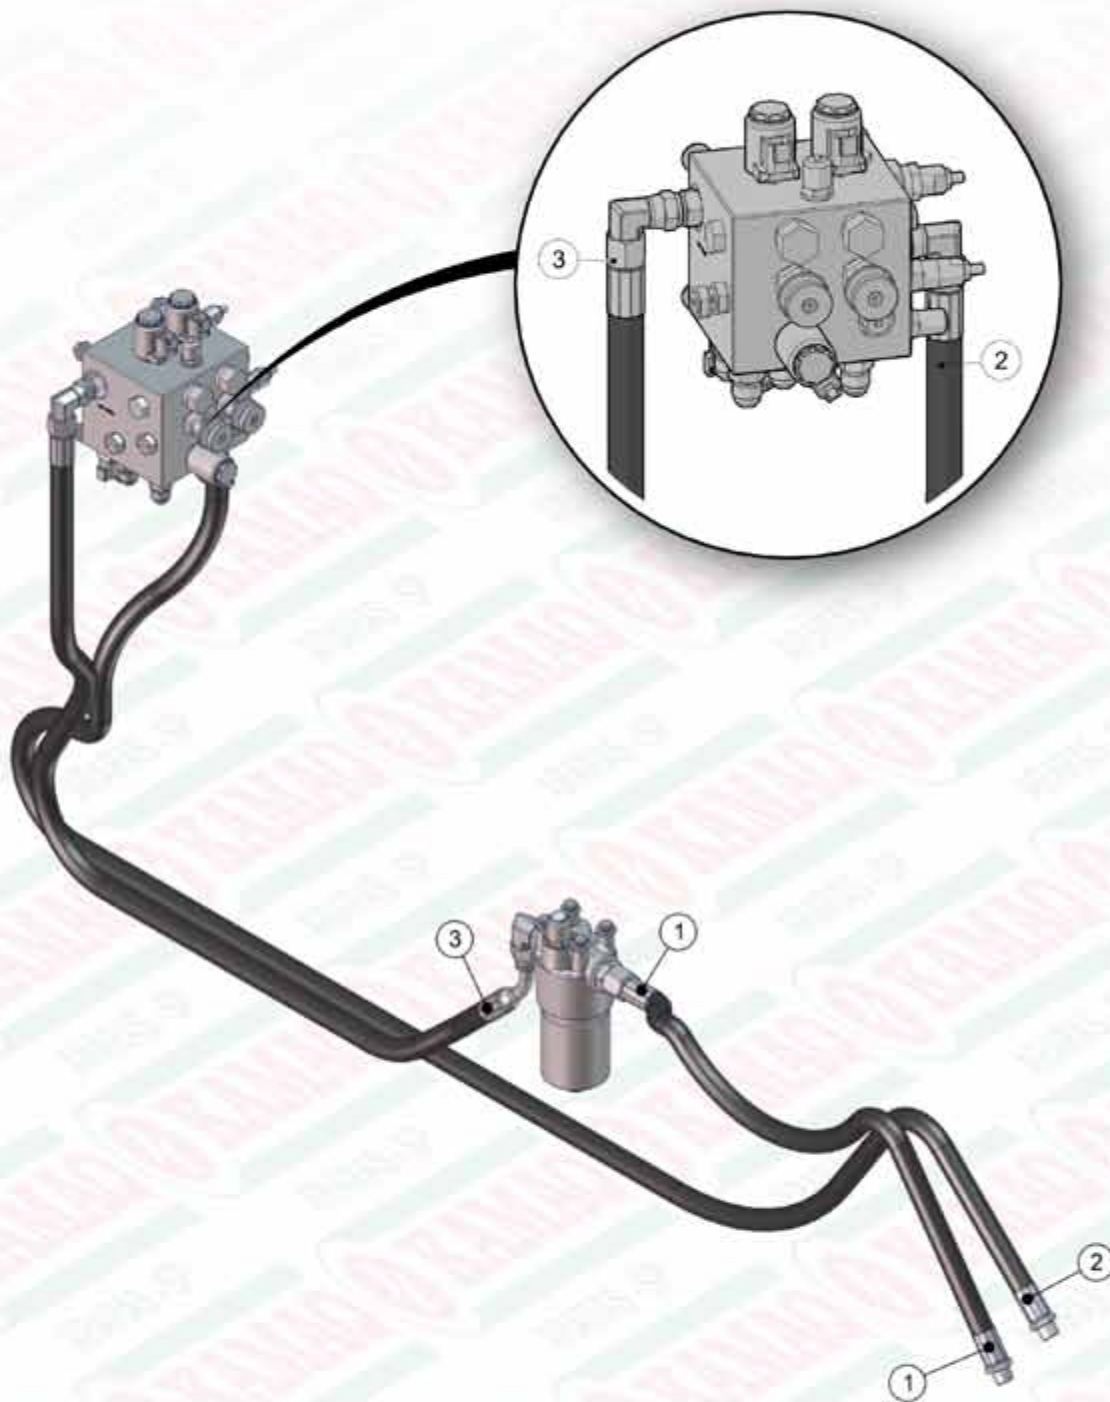

920.32061 - KIT MANGUEIRA KOMANDER CD HP / FULL HD

ITEM	QTD	CÓDIGO	DESCRIÇÃO
1	1	022.31672	MANGUEIRA 5/8 X 2000 2TR C/ PROTECAO
2	1	022.32059	MANGUEIRA 5/8" x 3150 - (2 TRAMAS)
3	1	022.32060	MANGUEIRA 5/8" x 1350 - 45° (2 TRAMAS)