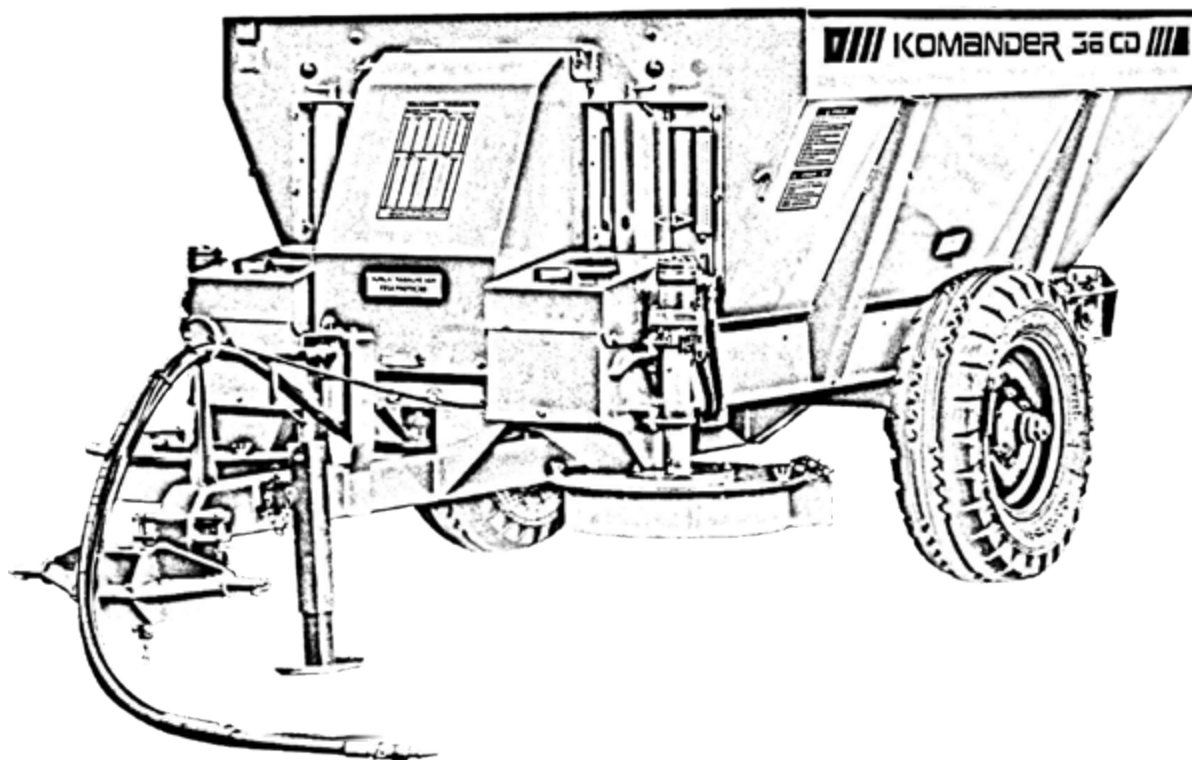

CATÁLOGO DE PEÇAS

KOMANDER HD FULL 36 / 3 CD INOX

KAMAQ - Máquinas e Implementos Agrícolas

Via Industrial, 550 - Distrito Industrial I

CEP: 13.602-030 - Araras/SP

Tel: (19) 3541-3022 - Fax: (19) 3541-5418

www.kamaq.com.br - atendimento@kamaq.com.br

REVISÃO
JUL/2015