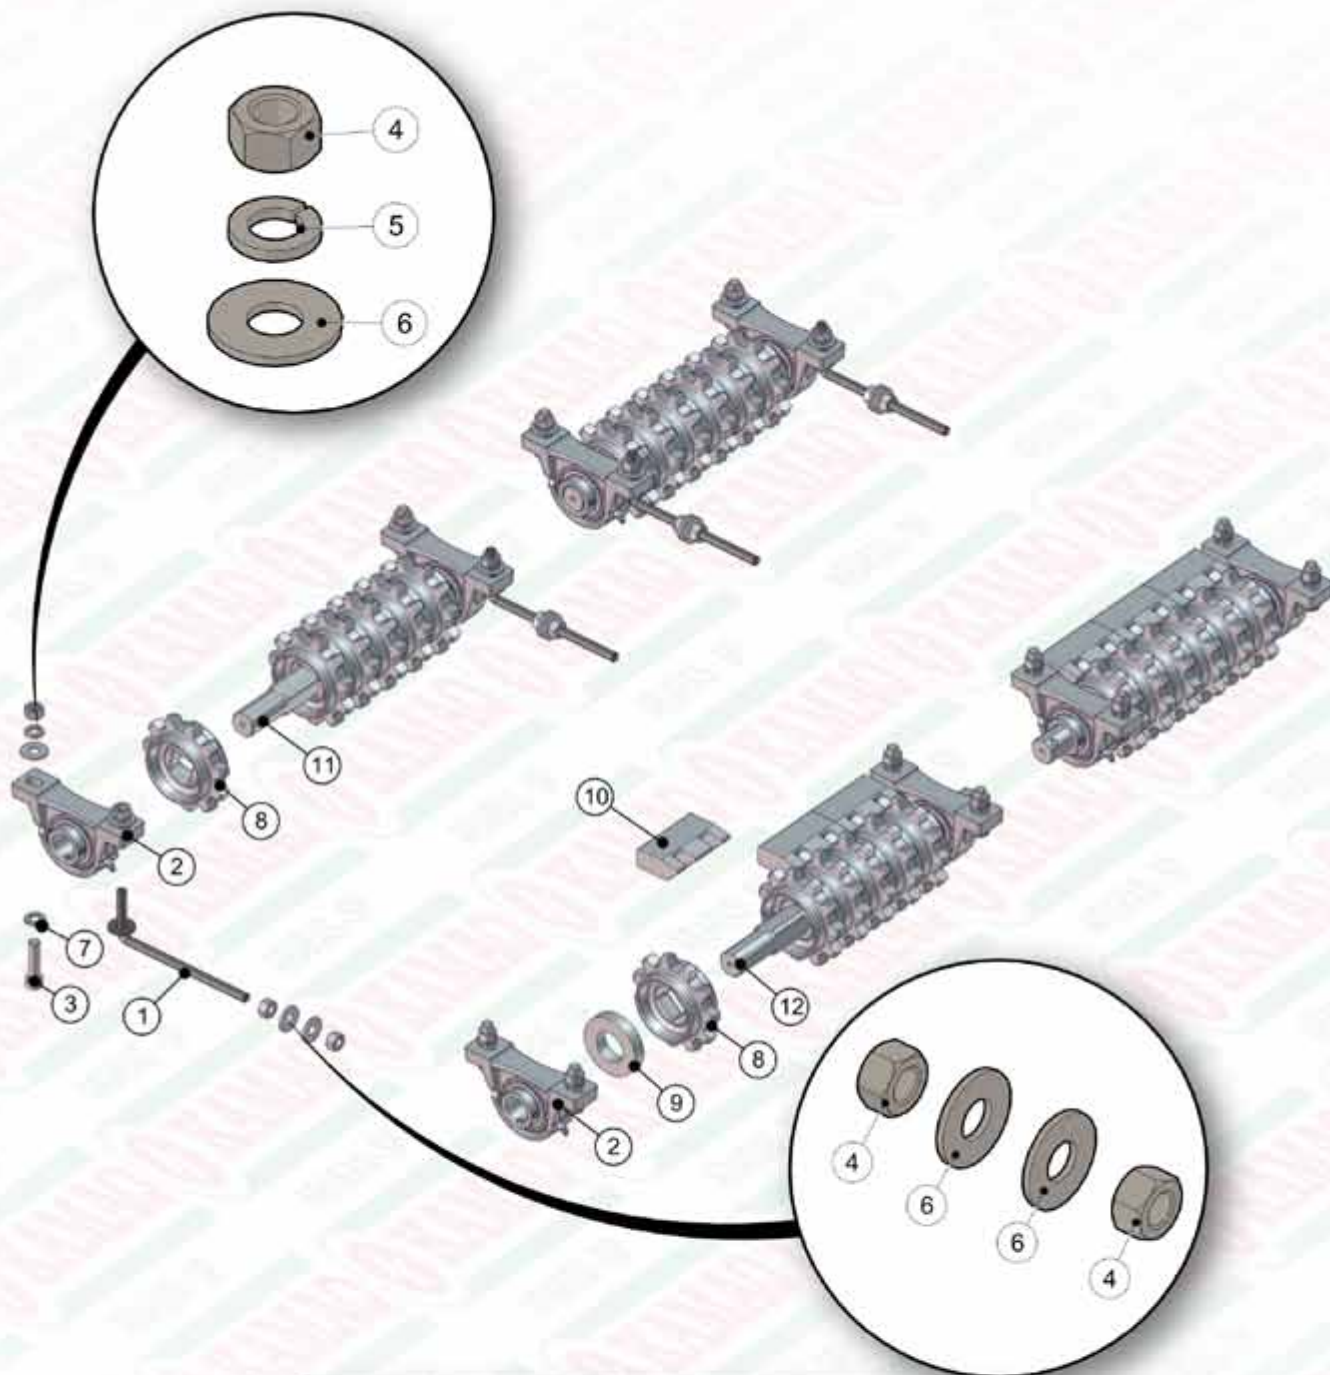

920.40462 - SBJ ROTACAO DAS ESTEIRAS 6 ENGR. QUADRADA

ITEM	QTD	CÓDIGO	DESCRIÇÃO
1	4	520.06030	PS ESTICADOR DE ESTEIRA
2	8	910.37467	SBJ MANCAL P207 MONTADO
3	12	016.00148	PAR SEXT 1/2" X 2" WW RI ZB
4	24	017.00191	PORCA 1/2" WW ZB
5	16	019.00220	ARRUELA DE PRESSAO 1/2 PESADA
6	16	020.00234	ARRUELA LISA 1/2" X 3MM ZB
7	12	020.00240	ARRUELA LISA ACO 24X13 X2.5MM Z. BRANCO
8	24	049.22213	ENGRENAGEM 11 DENTES
9	4	049.40473	ARRUELA DE FELTRO - 76 X 40 X 17
10	6	071.31638	BORRACHA ANTIQUEDA (25mm 4 ENGRENAGENS)
11	2	412.37770	EIXO QUADRADO DIANTEIRO 3 ESTEIRAS
12	2	412.40375	EIXO QUADRADO TRASEIRO 6 ENGR. QUADRAD