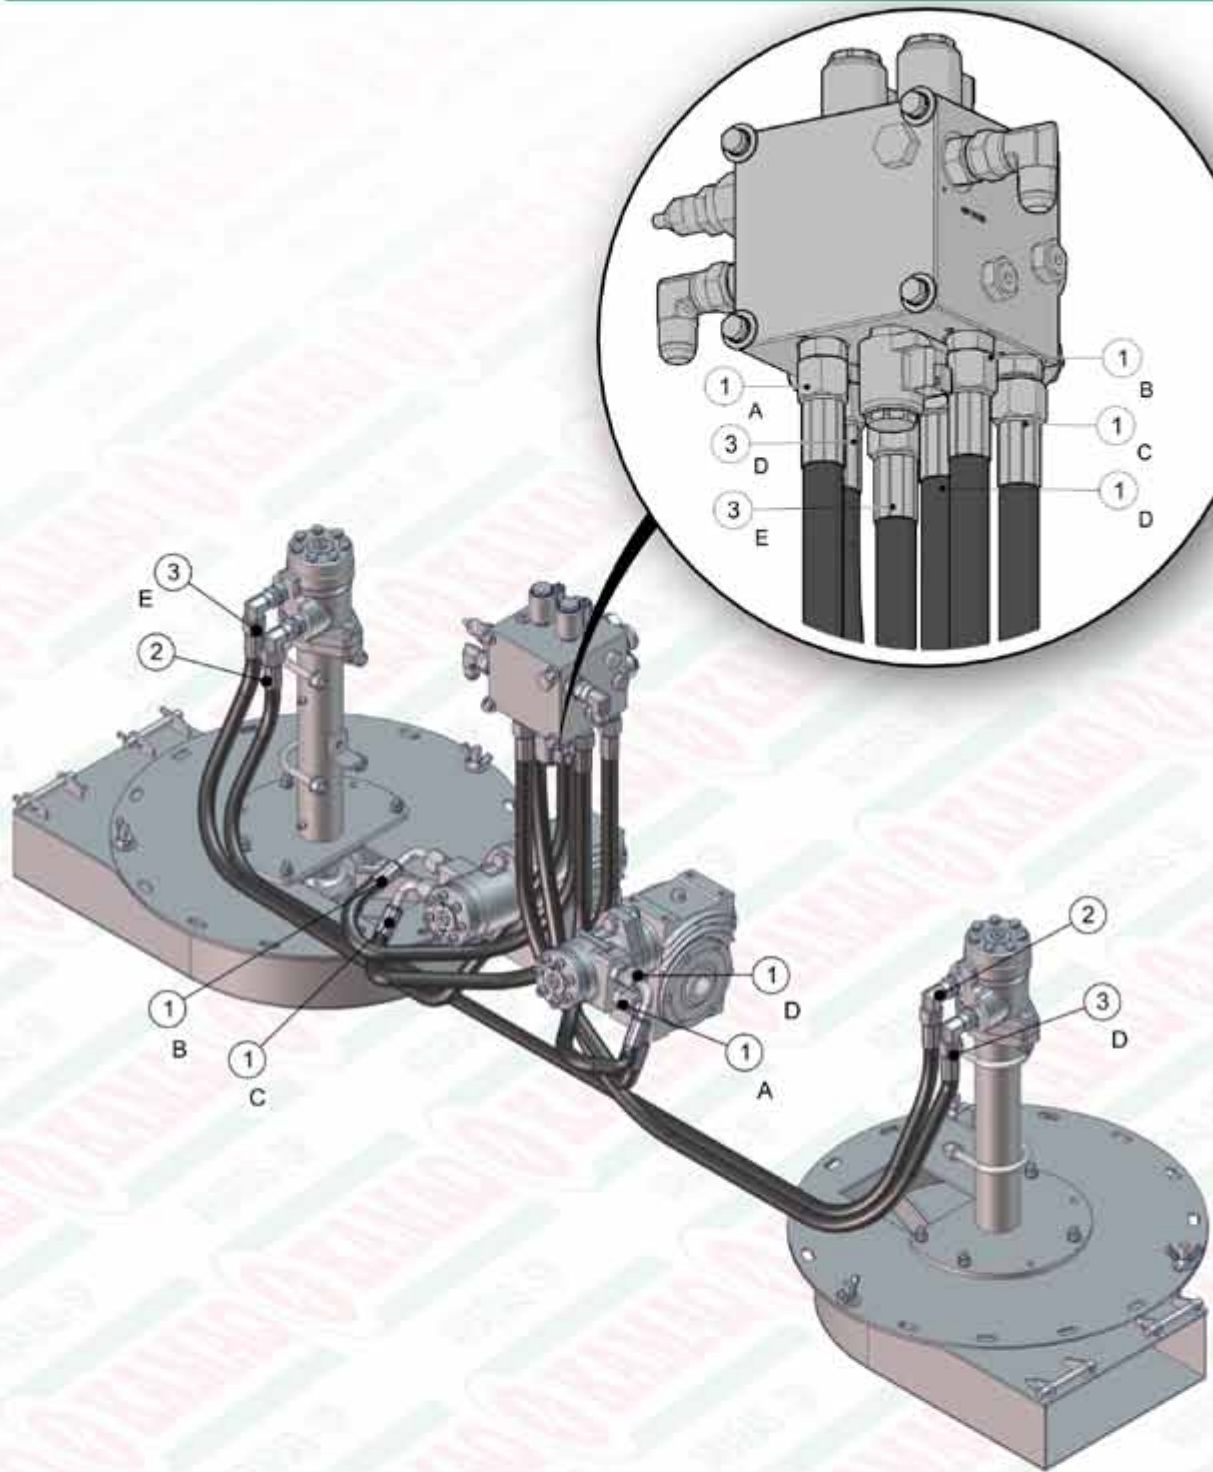

920.38764 - KIT MANGUEIRAS GERAL HD FULL /3

ITEM	QTD	CÓDIGO	DESCRIÇÃO
1	4	022.31678	MANGUEIRA 1/2 X 800 2TR C/ PROTECAO
2	1	022.38575	MANGUEIRA 1/2" x 1800 - (2 TRAMAS)
3	2	022.38577	MANGUEIRA 1/2" x 1350 - (2 TRAMAS)