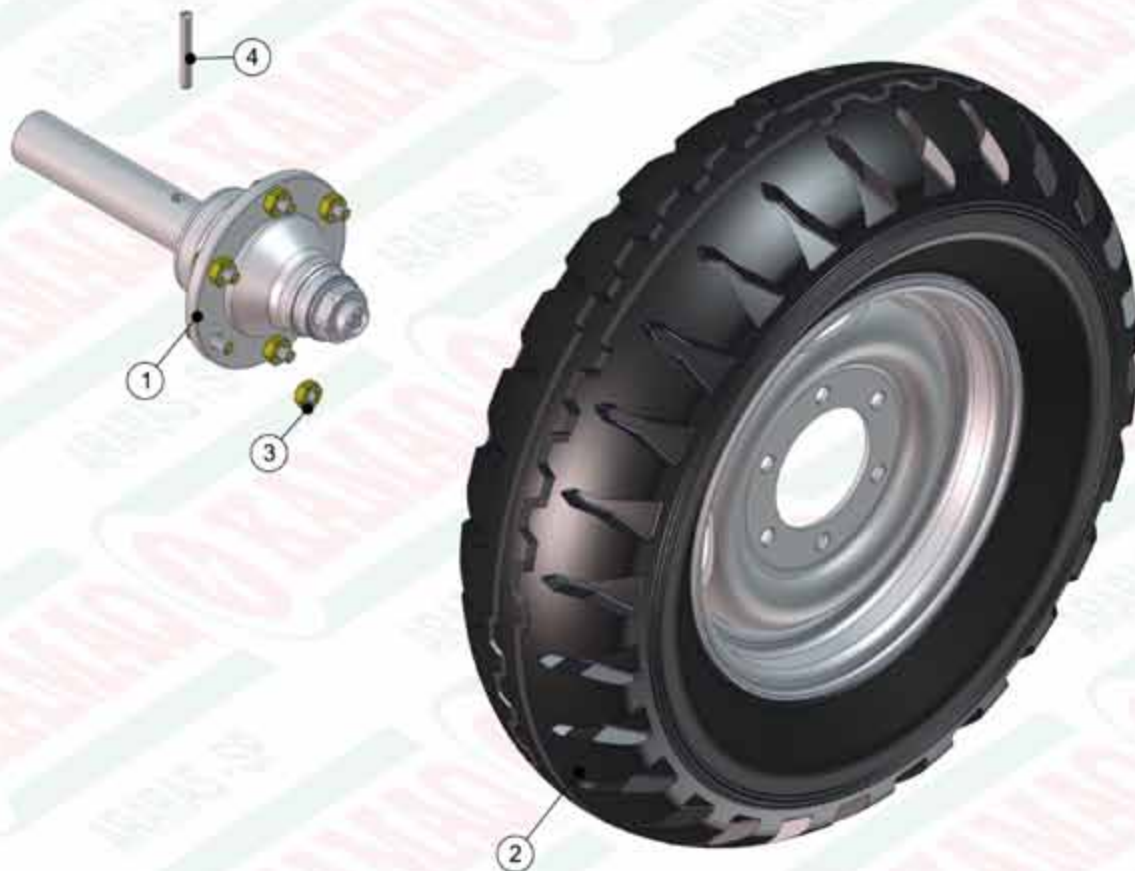

920.01296 - SBJ CUBO COM RODA KOMANDER 36

ITEM	QTD	CÓDIGO	DESCRIÇÃO
1	1	922.01295	SBJ CUBO DE RODA K36 MONTADO
2	1	922.01330	PNEU MONTADO C/ RODA K36
3	6	017.00208	PORCA CONICA 1/2" UNF ZB

ITEM	QTD	CÓDIGO	DESCRIÇÃO
4	1	025.00306	PINO ELASTICO 12x85