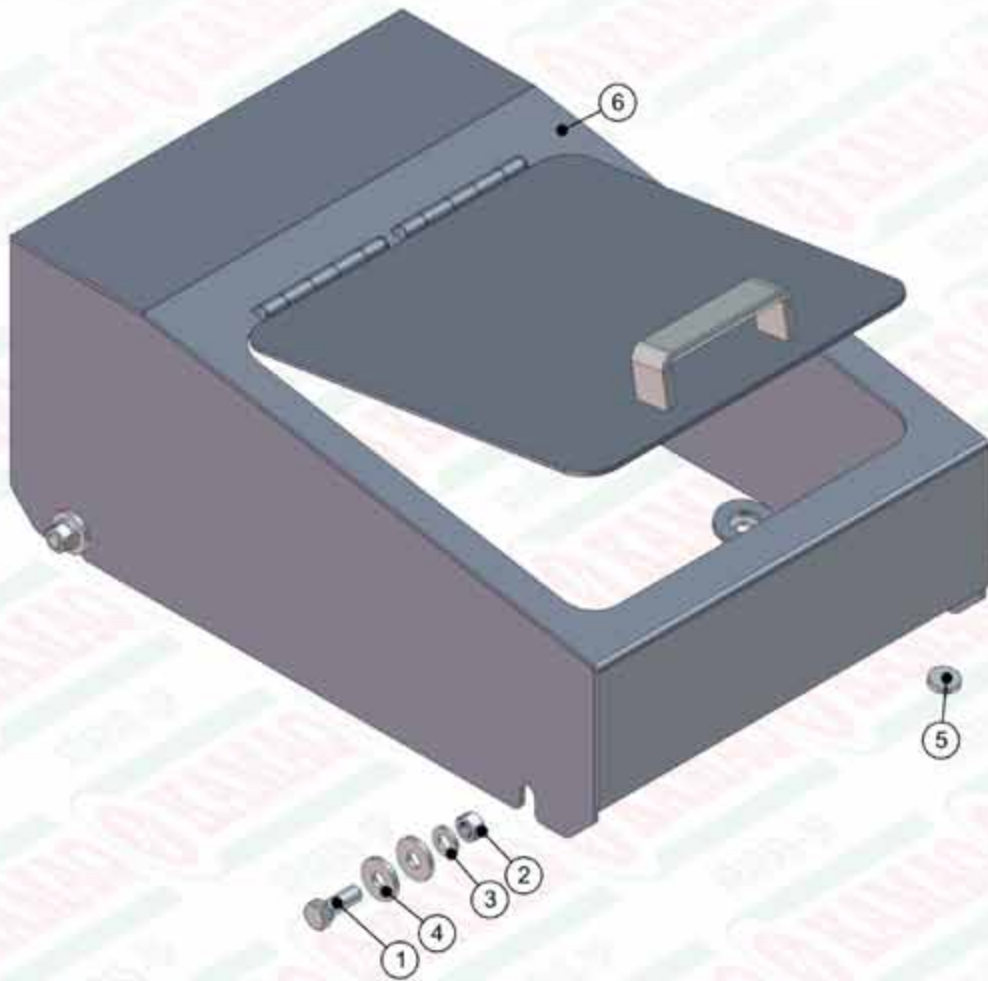

910.37613 - SBJ COMPL LONGARINA 6 ENGR

ITEM	QTD	CÓDIGO	DESCRIÇÃO
1	4	016.00133	PAR 3/8" X 1" UNC RI ZB
2	4	017.01534	PORCA SEXT 3/8" UNC INOX
3	4	019.00218	ARRUELA DE PRESSAO 3/8" PESADA
4	8	020.00232	ARRUELA LISA 3/8" PESADA ZB
5	1	050.28753	IMA DE UNIAO DA ESCALA
6	1	510.37609	PS COMPLEMENTO DA LONGARINA 6 ENGRENAGEN