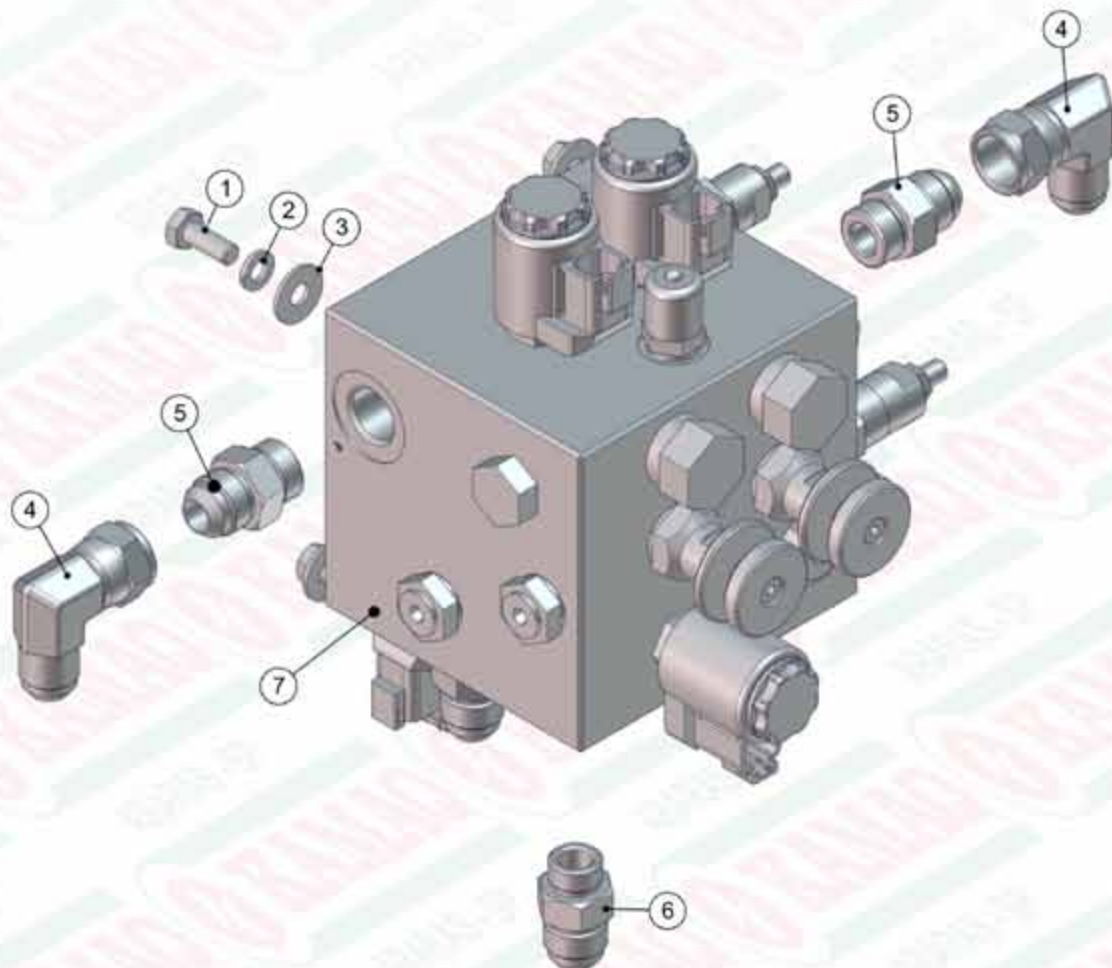

920.38761 - SBJ VALVULA FULL HD EM SERIE MONTADA

ITEM	QTD	CÓDIGO	DESCRIÇÃO
1	4	016.05200	PARAFUSO M8 x 20 MA 8.8
2	4	019.00217	ARRUELA DE PRESSAO 5/16" PESADA
3	4	020.00231	ARRUELA LISA 5/16" PESADA ZB
4	2	050.28077	COTOVELO 90° FG 7/8 x 7/8 JIC
5	2	074.10161	ADAPTADOR 7/8" UNF x 7/8" JIC (37")
6	6	071.11938	ADAPTADOR MACHO 3/4" UNF x 7/8" JIC
7	1	050.36137	VALV. FULL HD EM SERIE HBF 05250 DEUTSCH