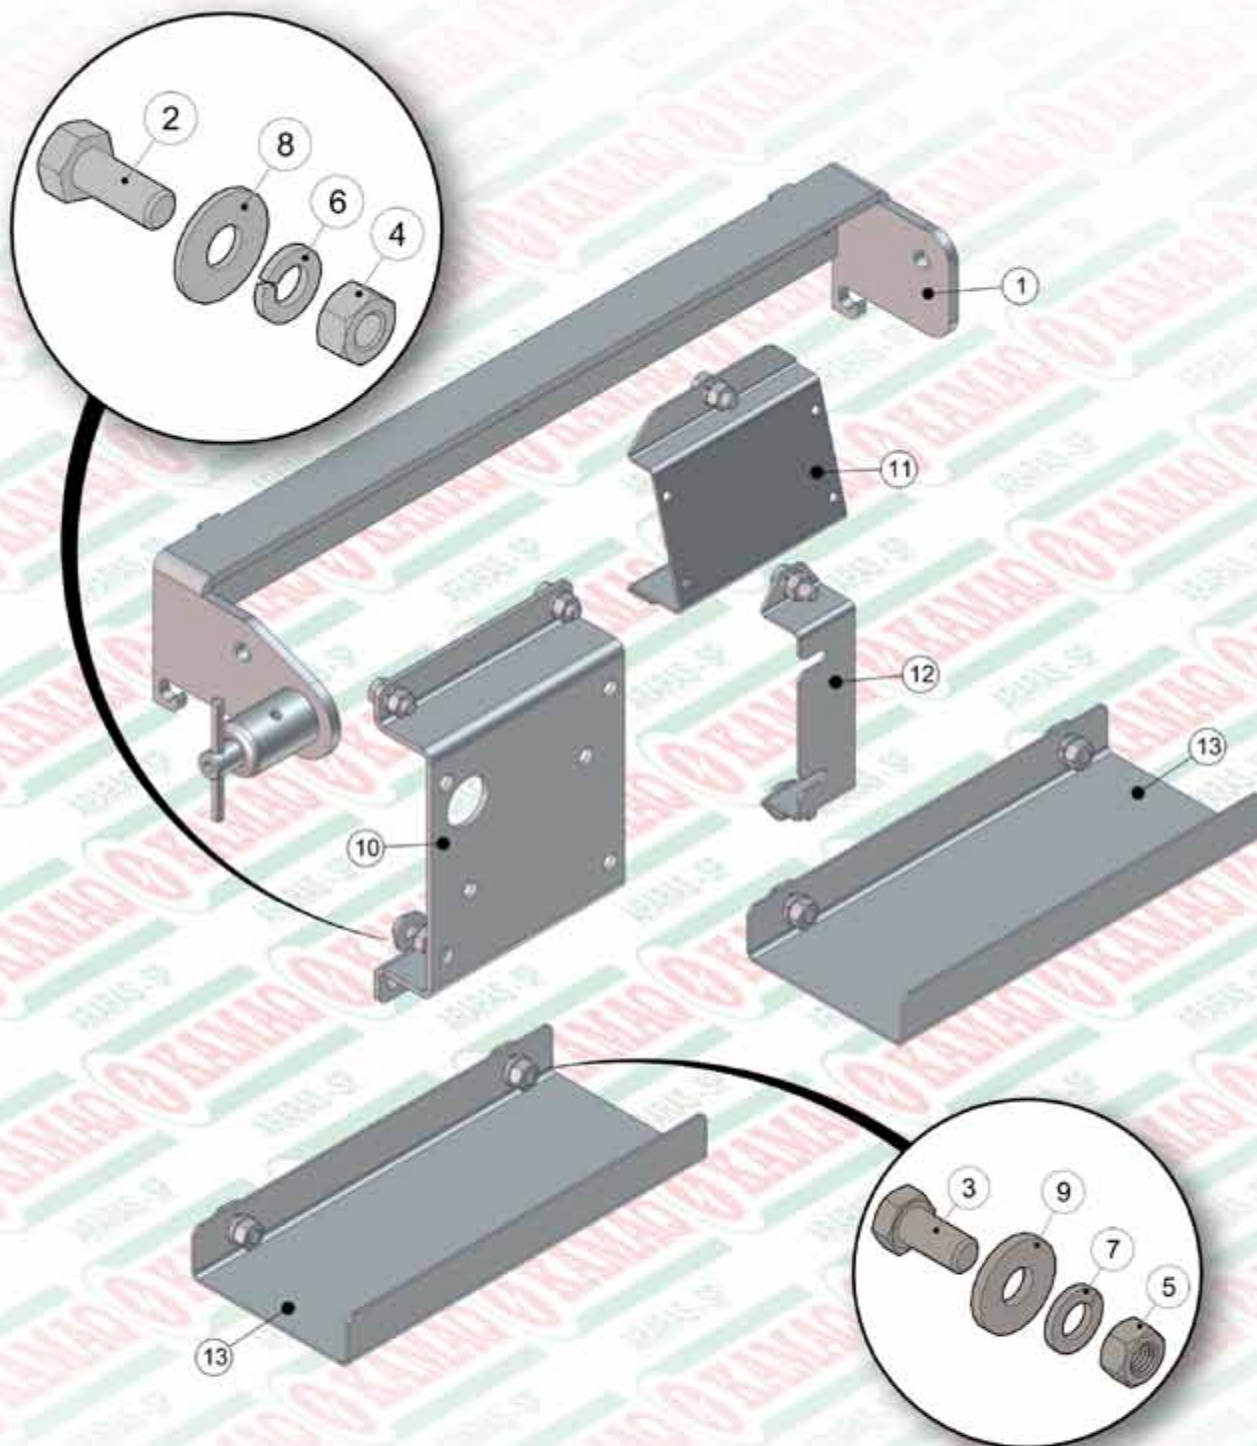

920.41316 - SBJ FIXAÇÕES TRASEIRAS PARAFUSADAS

ITEM	QTD	CÓDIGO	DESCRIÇÃO
1	1	520.41104	PS FIXAÇÃO DA PROTEÇÃO CENTRAL
2	11	016.00126	PAR SEXT 5/16" X 3/4" UNC RI INOX
3	4	016.38583	PAR 3/8" X 3/4" UNC RI ZB
4	11	017.01533	PORCA SEXT 5/16" UNC INOX
5	4	017.01534	PORCA SEXT 3/8" UNC INOX
6	11	019.00217	ARRUELA DE PRESSAO 5/16" PESADA
7	4	019.00218	ARRUELA DE PRESSAO 3/8" PESADA

ITEM	QTD	CÓDIGO	DESCRIÇÃO
8	10	020.00231	ARRUELA LISA 5/16" PESADA ZB
9	4	020.00232	ARRUELA LISA 3/8" PESADA ZB
10	1	035.41108	CHAPA DE FIXAÇÃO DA VÁLVULA MÓVEL
11	1	035.41110	CHAPA FIXAÇÃO MÓVEL DO TACOMETRO
12	1	035.41605	CHAPA FIX. CAIXA DISTRIBUIÇÃO PAR.
13	2	035.41811	CHAPA DE APOIO DAS MANGUEIRAS