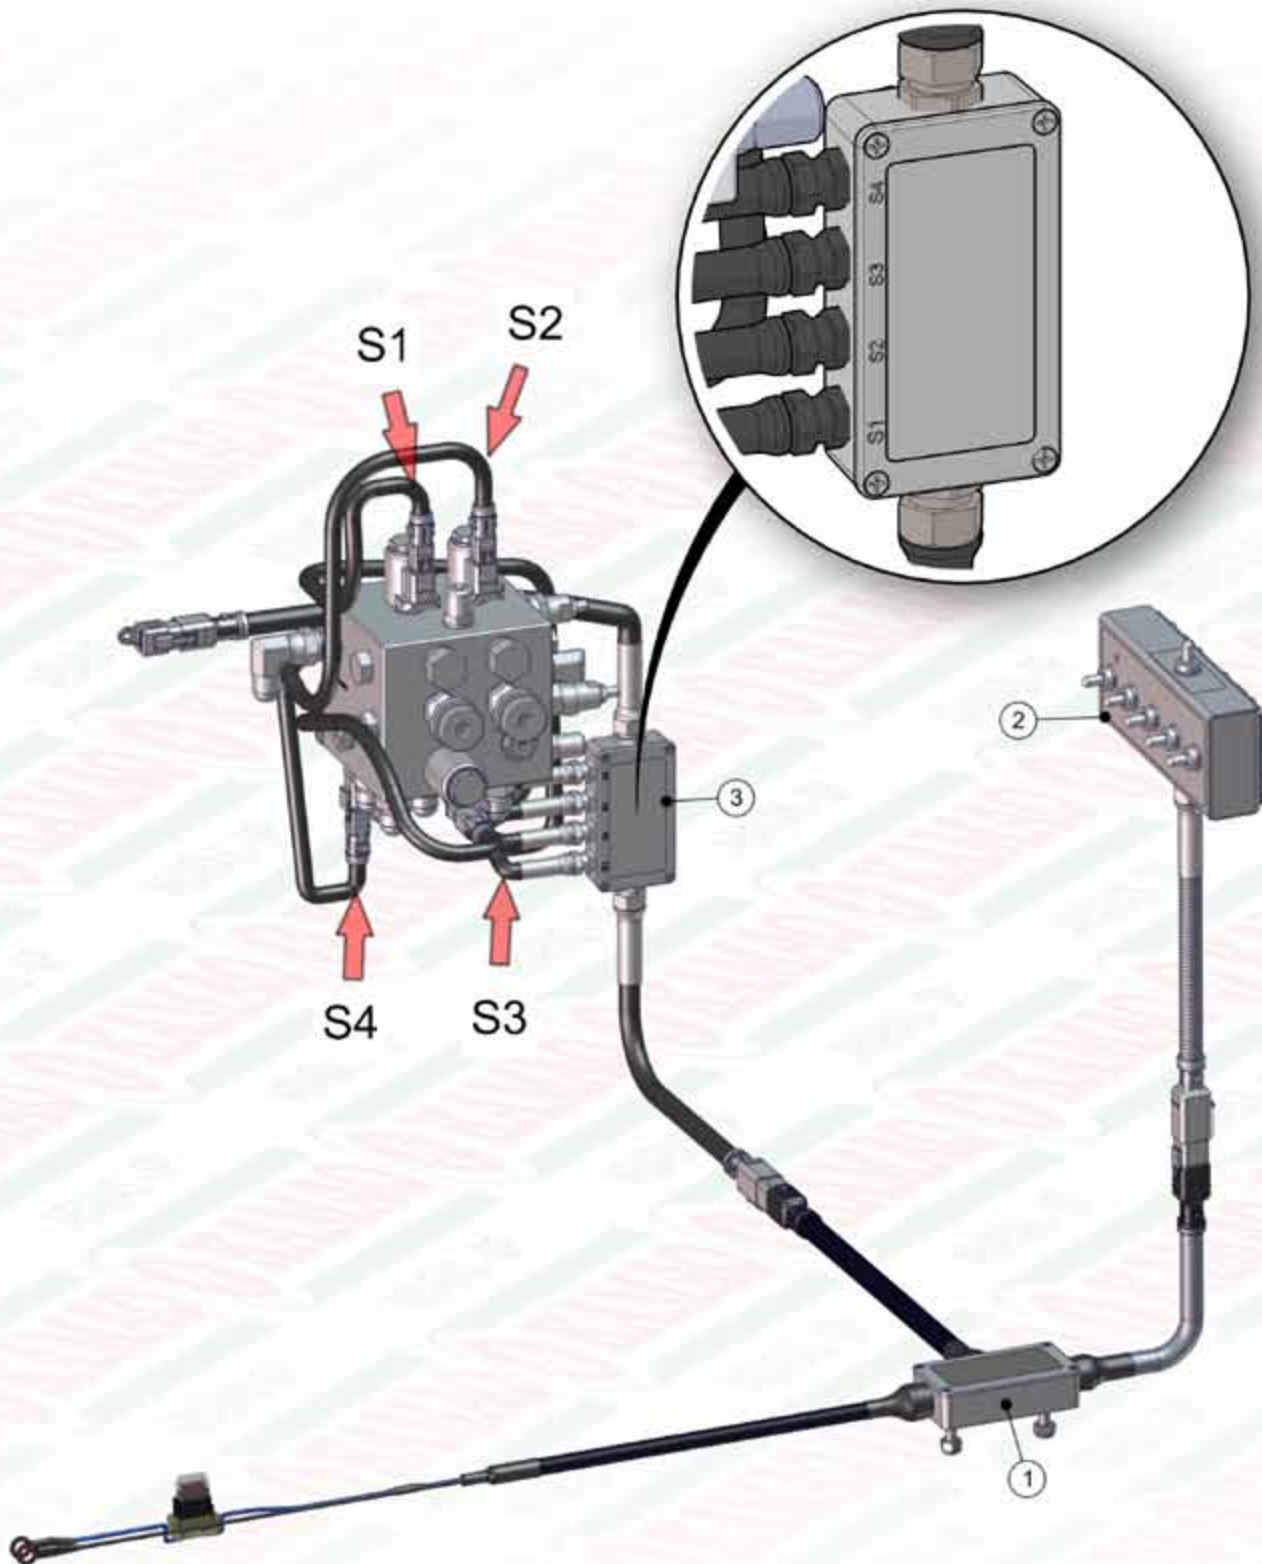

920.41505 - SBJ COMPONENTES GERAIS KOMANDER 36-60/3

ITEM	QTD	CÓDIGO	DESCRIÇÃO
1	2	016.00126	PAR SEXT 5/16" X 3/4" UNC RI INOX
2	6	016.01535	PAR SEXT 3/8" X 1.1/4" UNC RI INOX
3	2	017.01533	PORCA SEXT 5/16" UNC INOX
4	6	018.37254	REBITE ROSCADO 3/8" UNC RI C. PLANA INOX
5	8	019.00218	ARRUELA DE PRESSAO 3/8" PESADA
6	8	020.00232	ARRUELA LISA 3/8" PESADA ZB
7	1	030.28803	PINO DE ENGATE Ø28MM (RIMA 33597)
8	1	035.37829	PROTEÇÃO DOS REDUTORES
9	2	039.08555	ENGATE RÁPIDO 1/2" NPT MACHO
10	2	049.08554	TAMPA DE PVC TF 12
14	1	050.21149	PÉ DE APOIO KOMANDER
11	1	050.28508	ADAP MACHO 1/2 NPT X MACHO 1/2 NPT
12	1	050.28509	VALVULA DE RETENÇÃO RV-12-1.1/0
13	2	112.41503	TAMPA DIANTEIRA DA LONGARINA /3

920.42103 - SBJ ENGATE EIXO CARACA 36/3 CD PARAF.

ITEM	QTD	CÓDIGO	DESCRIÇÃO
1	1	520.42033	PS EIXO E ENGATE 36/3 C PARAFUSADA
2	10	920.41727	SBJ CHAPA FIXAÇÃO DA CAÇAMBA

920.42072 - SBJ CONJUNTO ELETRICO HD FULL - PLACAS