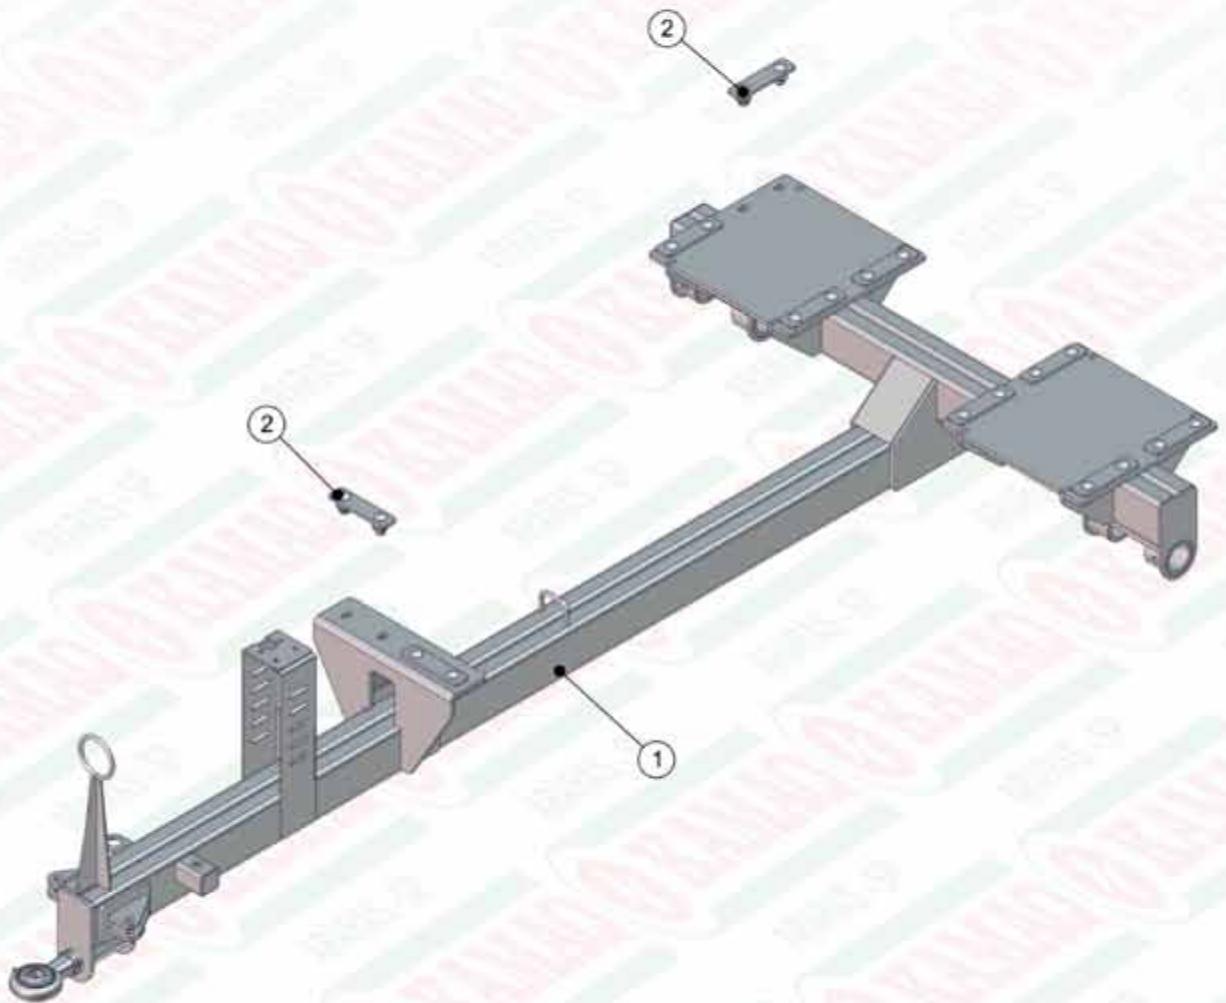

920.42103 - SBJ ENGATE EIXO CARACA 36/3 CD PARAF.

ITEM	QTD	CÓDIGO	DESCRIÇÃO
1	1	520.42033	PS EIXO E ENGATE 36/3 C PARAFUSADA
2	10	920.41727	SBJ CHAPA FIXAÇÃO DA CAÇAMBA