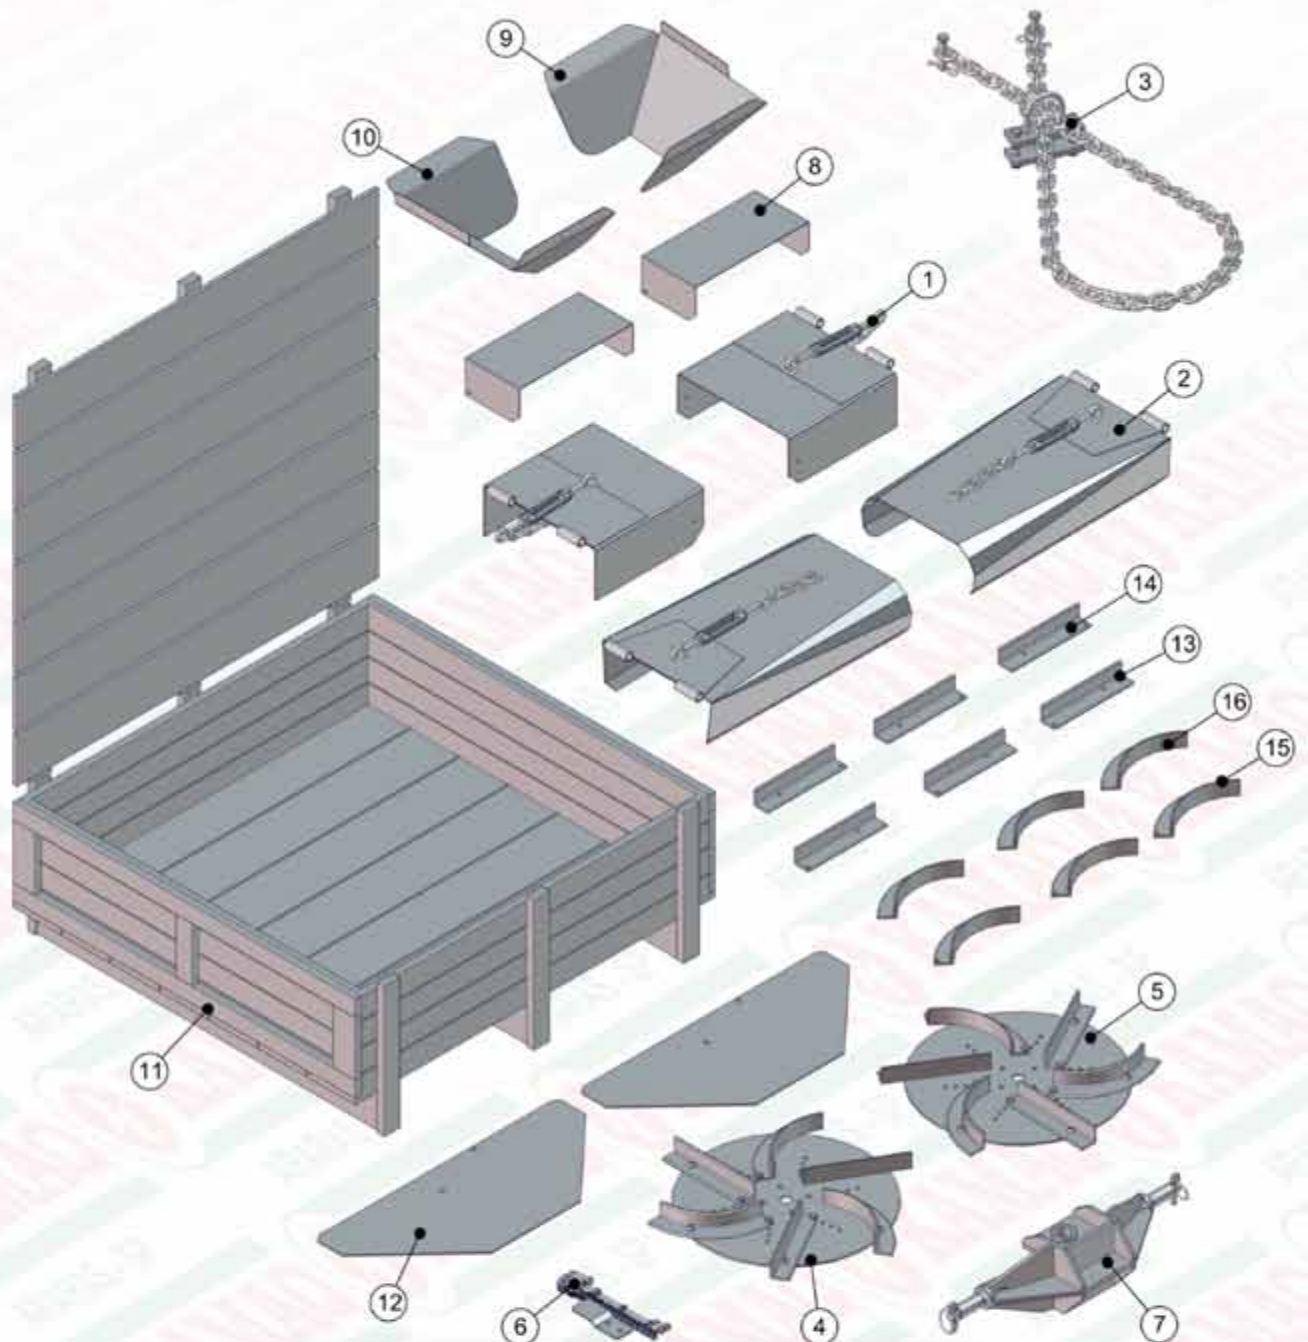

920.39517 - SBJ CAIXA MADEIRA KOMANDER 20-22-36/3 CD

ITEM	QTD	CÓDIGO	DESCRIÇÃO
1	2	520.01397	PS BICA MENOR KOMANDER
2	2	520.05634	PS BICA DIREC. FRONTAL - CAFE
3	1	920.18005	SBJ KIT CORRENTE DE SEGURANÇA
4	1	920.28722	SBJ DISCO DE CALCÁRIO DIRETO
5	1	920.28723	SBJ DISCO DE CALCÁRIO ESQUERDO
6	1	920.38777	SBJ REPARO PARAF KOMANDER HP-FULL HD/3
7	1	920.39273	SBJ CANGA DE ENGATE /3
8	2	123.01398	COMPLEMENTO DA BICA KOMANDER
9	1	035.38595	BOCAL DE CALCÁRIO ESQUERDO 6 ENGR.
10	1	035.38596	BOCAL DE CALCÁRIO DIREITO 6 ENGR.
11	1	080.24623	CAIXA AMERICANA FECHADA 15MM 940X910X230
12	2	122.05218	PROTECAO P/ DISCO P/ CALCÁRIO
13	6	123.37936	PALHETA DE CALCÁRIO RETA ESQUERDA
14	6	123.01410	PALHETA DE CALCÁRIO RETA DIREITA
15	6	123.01411	PALHETA DE CALCÁRIO CURVA DIREITA
16	6	123.37935	PALHETA DE CALCÁRIO CURVA ESQUERDA