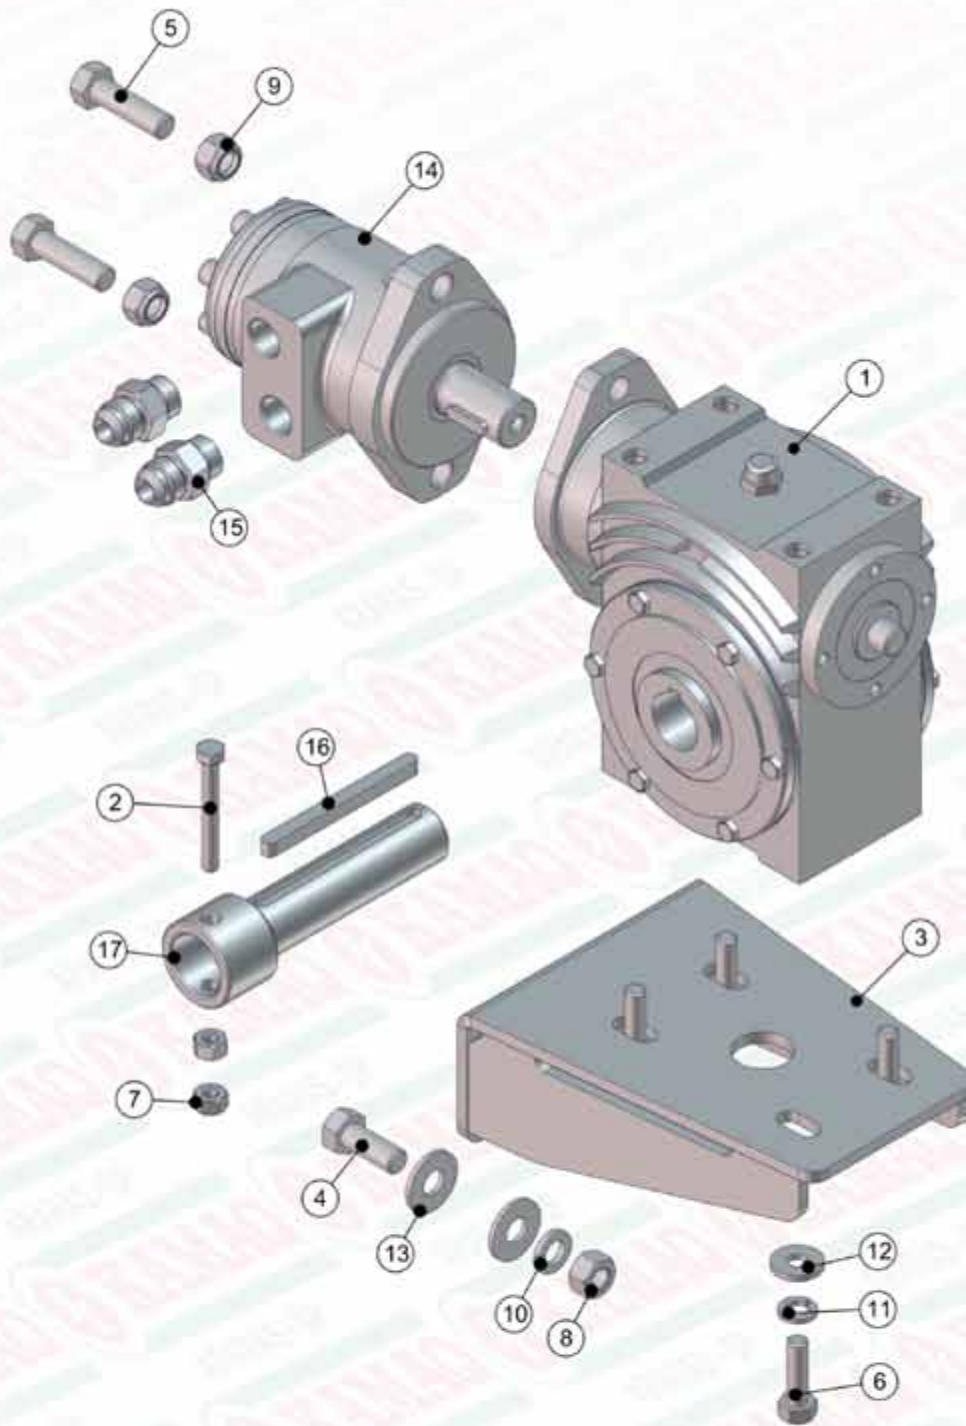

910.38736 - SBJ REDUTOR S61 HD FULL C/ BASE

ITEM	QTD	CÓDIGO	DESCRIÇÃO
1	1	050.25839	REDUTOR S61 FLANGE M.HIDR. EIXO VAZ 1:40
2	1	016.00132	PAR SEXT 5/16" X 2.1/4" UNC RP G5
3	1	520.38025	PS BASE DO REDUTOR S61
4	2	016.00145	PAR 1/2" X 1.1/4" WW RI ZB
5	2	016.00147	PAR 1/2" X 1.3/4" WW RI ZB
6	4	016.17963	PARAF. SEXT. M10 X 30 AÇO 8.8
7	2	017.00188	PORCA 5/16" UNC ZB
8	2	017.00191	PORCA 1/2" WW ZB
9	2	017.10656	PORCA PARLOCK 1/2"UNC13MM(COD.017.10996)

ITEM	QTD	CÓDIGO	DESCRIÇÃO
10	2	019.00220	ARRUELA DE PRESSAO 1/2 PESADA
11	4	019.06977	ARRUELA DE PRESSÃO 9/16" MEDIA
12	4	020.00232	ARRUELA LISA 3/8" PESADA ZB
13	4	020.00234	ARRUELA LISA 1/2" X 3MM ZB
14	1	050.18431	MOTOR H ORB 50CC-Ø1"-CH1/4"-ROS1/2"BSP
15	2	050.26513	ADAPTADOR 1/2" BSP x 7/8" Jc (37")
16	1	059.29999	CHAVETA QUADRADA
17	1	412.37296	PONTA DE EIXO PARA REDUTOR S61 (FUSÍVEL)