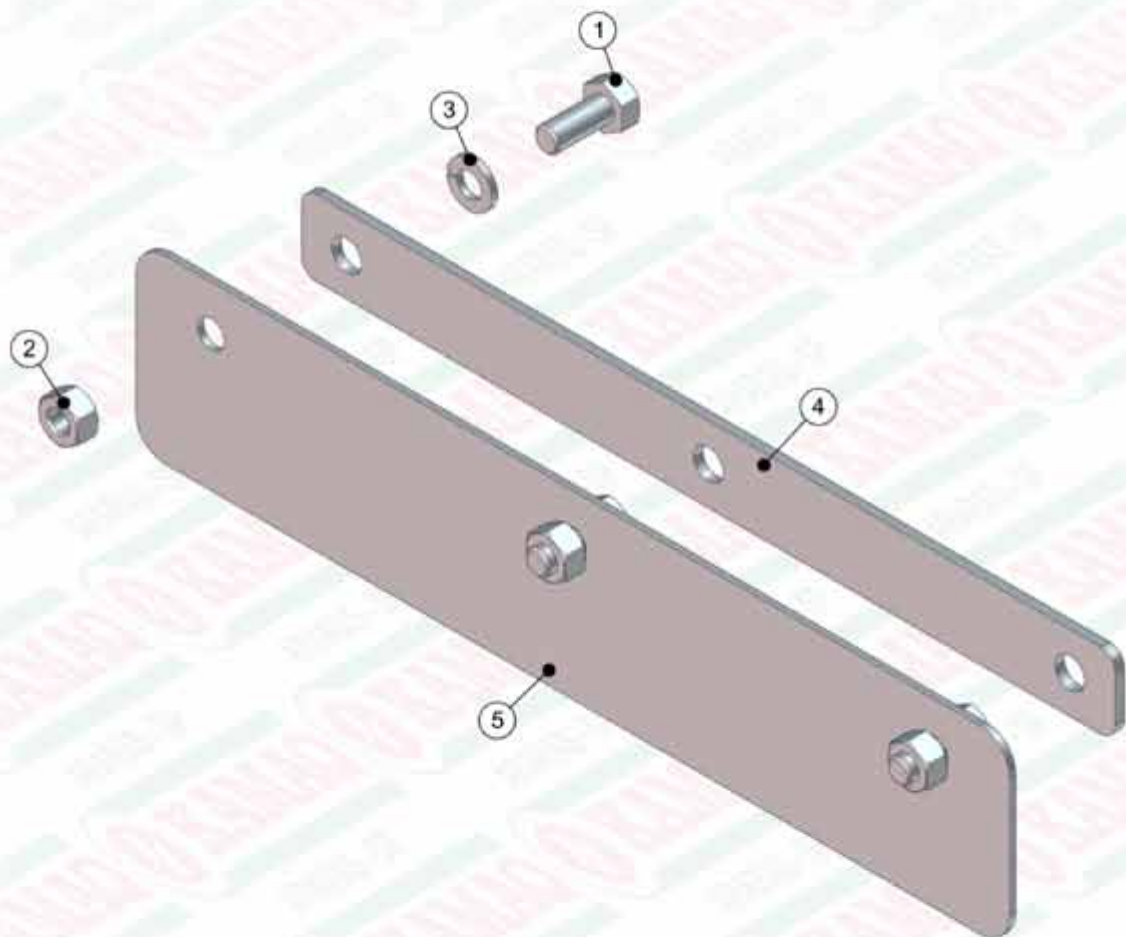

920.43210 - SBJ LONA DA ESTEIRA /3

ITEM	QTD	CÓDIGO	DESCRIÇÃO
1	3	016.00126	PAR SEXT 5/16" X 3/4" UNC RI INOX
2	3	017.01533	PORCA SEXT 5/16" UNC INOX
3	3	019.00217	ARRUELA DE PRESSAO 5/16" PESADA

ITEM	QTD	CÓDIGO	DESCRIÇÃO
4	1	045.42791	CHAPA DE APERTO DA LONA /3
5	1	113.43151	LONA DA ESTEIRA