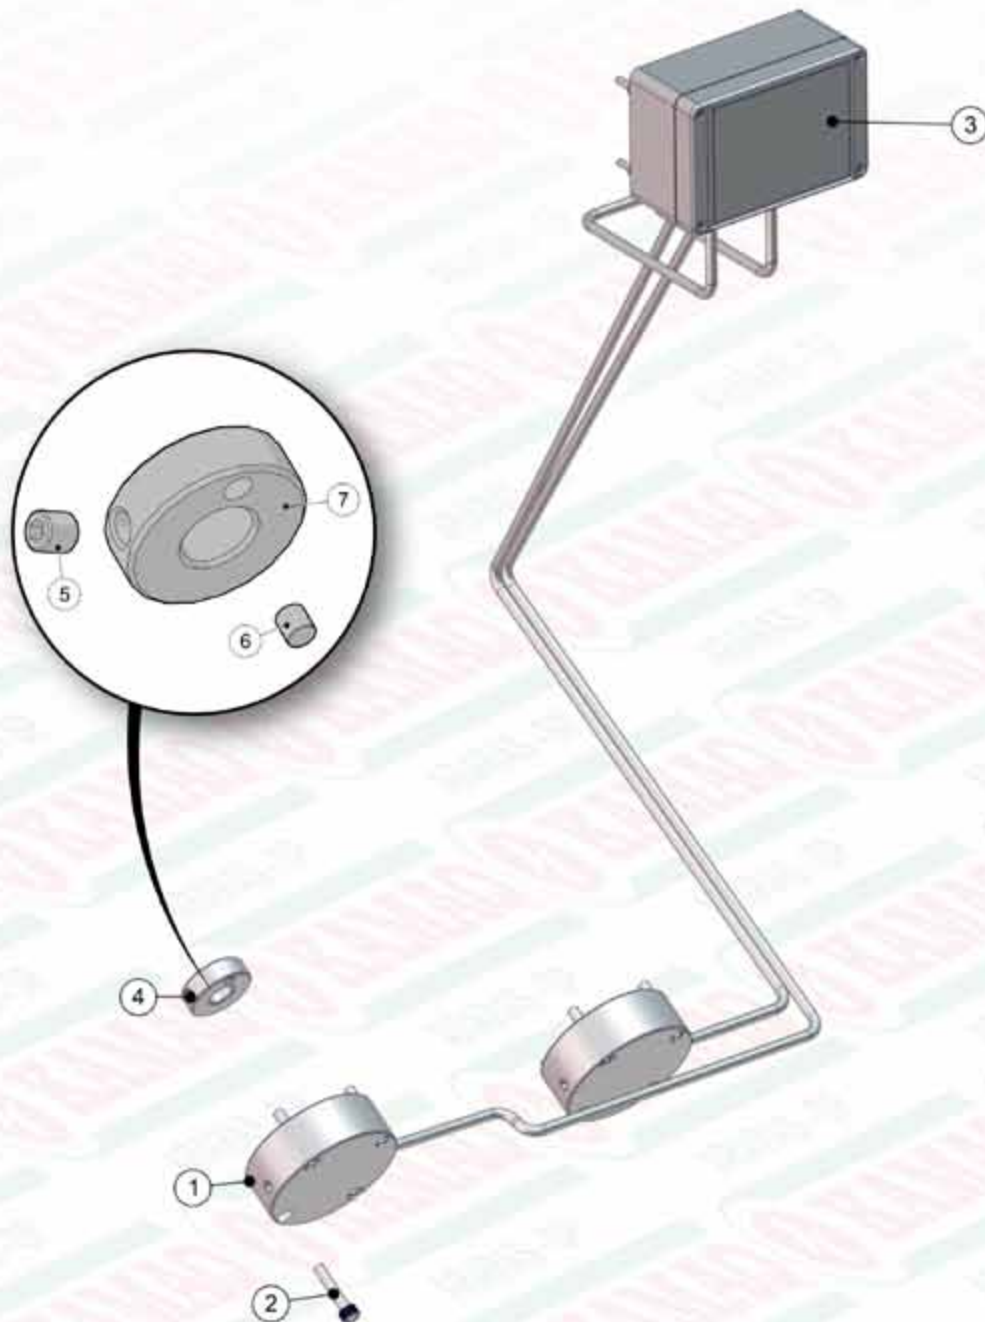

920.38779 - SBJ TACOMETRO DUPLO 1:1

ITEM	QTD	CÓDIGO	DESCRIÇÃO
1	2	013.28183	TAMPA DO ROTOR DO TACOMETRO FULL HD
2	8	016.08408	PAR M6 X 30 MA C/C ALLEN
5	1	016.28171	PAR ALLEN S/CAB 5/16" X 5/16" UNF
3	1	050.30089	TACOMETRO DUPLO 1:1 CP (CABO 1 METRO)
6	1	050.37876	IMA DE NEODIMIO Ø 6 X 6 MM
7	1	412.28268	ROTOR DO TACOMETRO
4	2	920.28583	SBJ ROTOR DO IMA