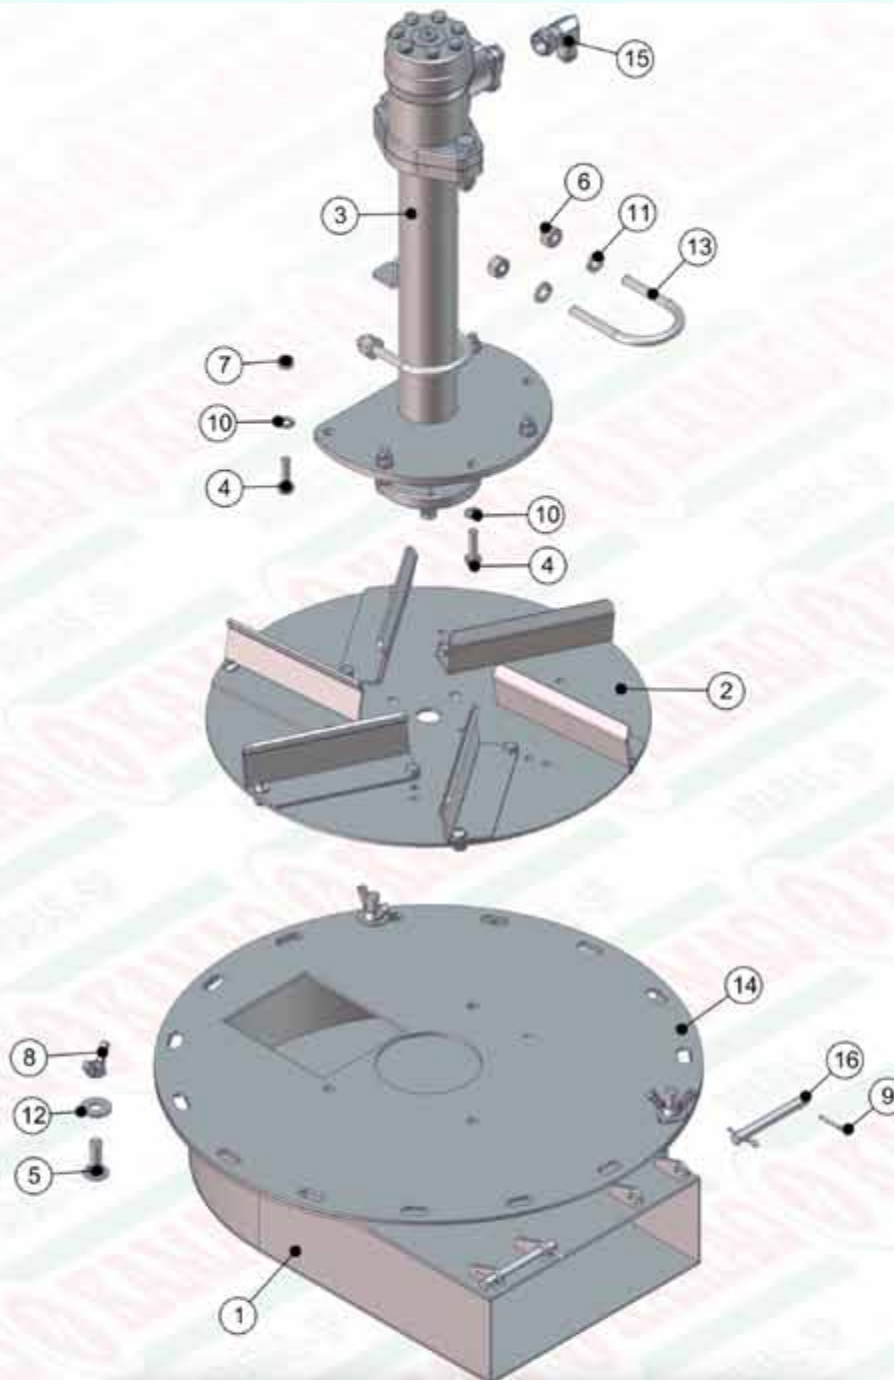

910.38481 - SBJ VENTILADOR DIR HP/FULL ACO INOX

ITEM	QTD	CÓDIGO	DESCRIÇÃO
1	1	520.35782	PS CARACOL DIREITO DE CHAPA INOX
2	1	910.38452	SBJ DISCO DE ADUBO DIREITO (INOX)
3	1	920.37103	SBJ MANCAL DO VENTILADOR DIREITO HP/FULL HD
4	8	016.01535	PAR SEXT 3/8" X 1.1/4" UNC RI INOX
5	3	016.35923	PAR FRANCES 1/2" x 1.1/2" UNC INOX
6	4	017.00191	PORCA 1/2" WW ZB
7	4	017.01534	PORCA SEXT 3/8" UNC INOX
8	3	017.35924	PORCA BORBOLETA 1/2" UNC INOX
9	4	018.35977	CUPILHA 3/16"x1"
10	8	019.00218	ARRUELA DE PRESSAO 3/8" PESADA
11	4	019.00220	ARRUELA DE PRESSAO 1/2" PESADA
12	3	020.00234	ARRUELA LISA 1/2" X 3MM ZB
13	2	029.01682	GRAMPO "U" KOMANDER
14	1	035.32457	CHAPA FIXA DO CARACOL (CHAPEU) INOX
15	2	050.28077	COTOVELO 90° FG 7/8 x 7/8 JIC
16	2	323.36002	VARÃO DA DOBRADIÇA DO CARACOL