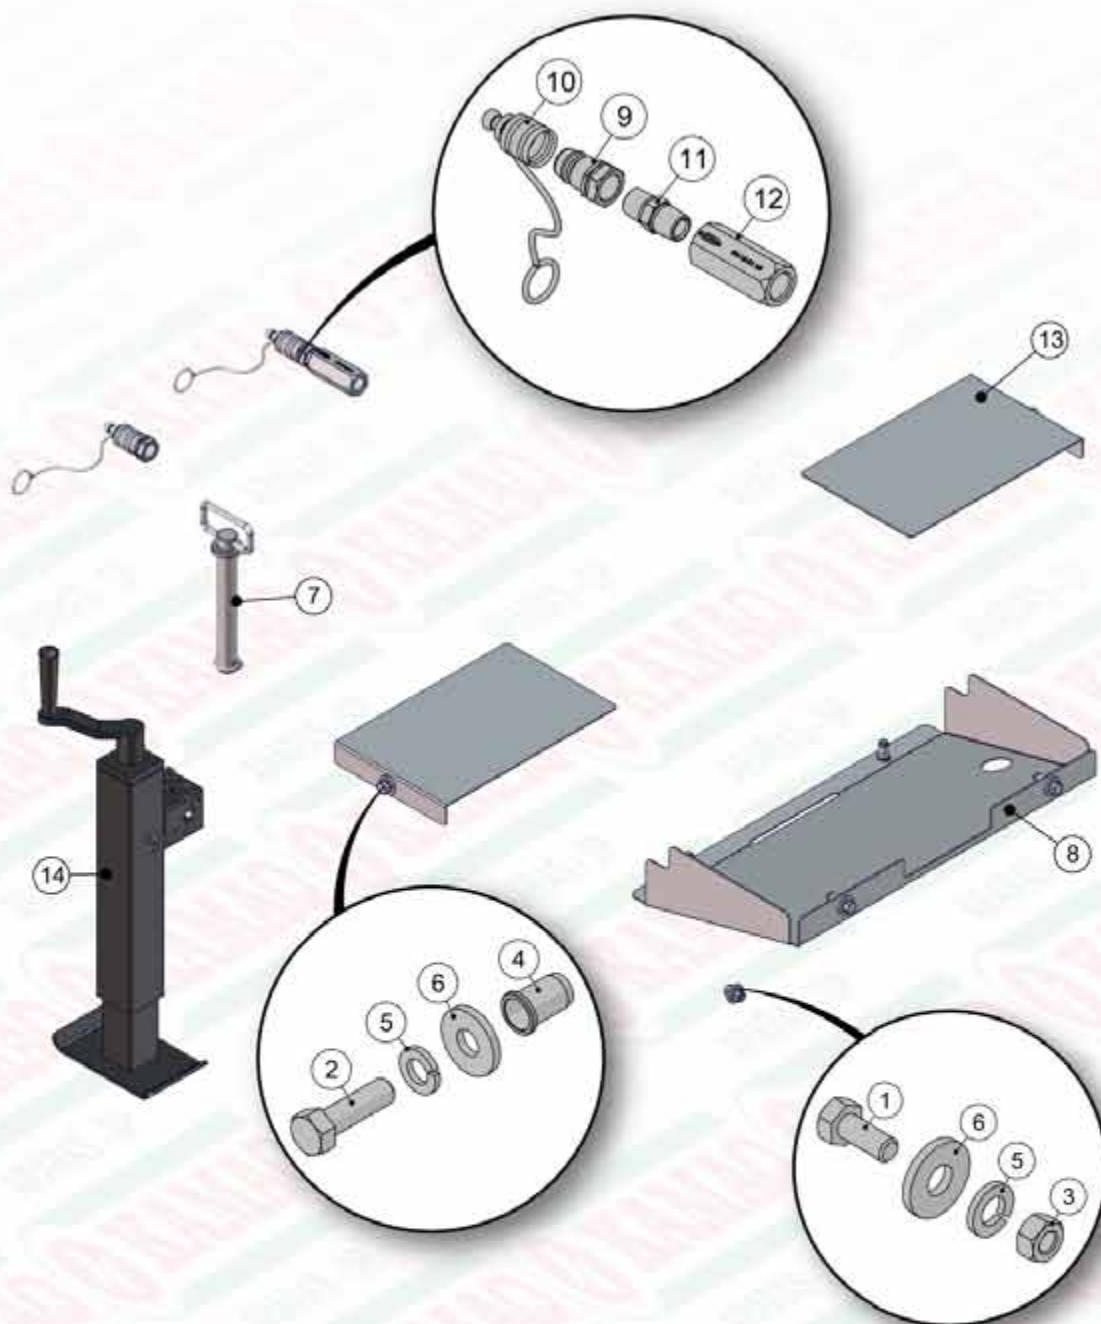

920.41505 - SBJ COMPONENTES GERAIS KOMANDER 36-60/3

ITEM	QTD	CÓDIGO	DESCRIÇÃO
1	2	016.00126	PAR SEXT 5/16" X 3/4" UNC RI INOX
2	6	016.01535	PAR SEXT 3/8" X 1.1/4" UNC RI INOX
3	2	017.01533	PORCA SEXT 5/16" UNC INOX
4	6	018.37254	REBITE ROSCADO 3/8" UNC RI C. PLANA INOX
5	8	019.00218	ARRUELA DE PRESSAO 3/8" PESADA
6	8	020.00232	ARRUELA LISA 3/8" PESADA ZB
7	1	030.28803	PINO DE ENGATE Ø28MM (RIMA 33597)
8	1	035.37829	PROTEÇÃO DOS REDUTORES
9	2	039.08555	ENGATE RÁPIDO 1/2" NPT MACHO
10	2	049.08554	TAMPA DE PVC TF 12
14	1	050.21149	PÉ DE APOIO KOMANDER
11	1	050.28508	ADAP MACHO 1/2 NPT X MACHO 1/2 NPT
12	1	050.28509	VALVULA DE RETENÇÃO RV-12-1.1/0
13	2	112.41503	TAMPA DIANTEIRA DA LONGARINA /3