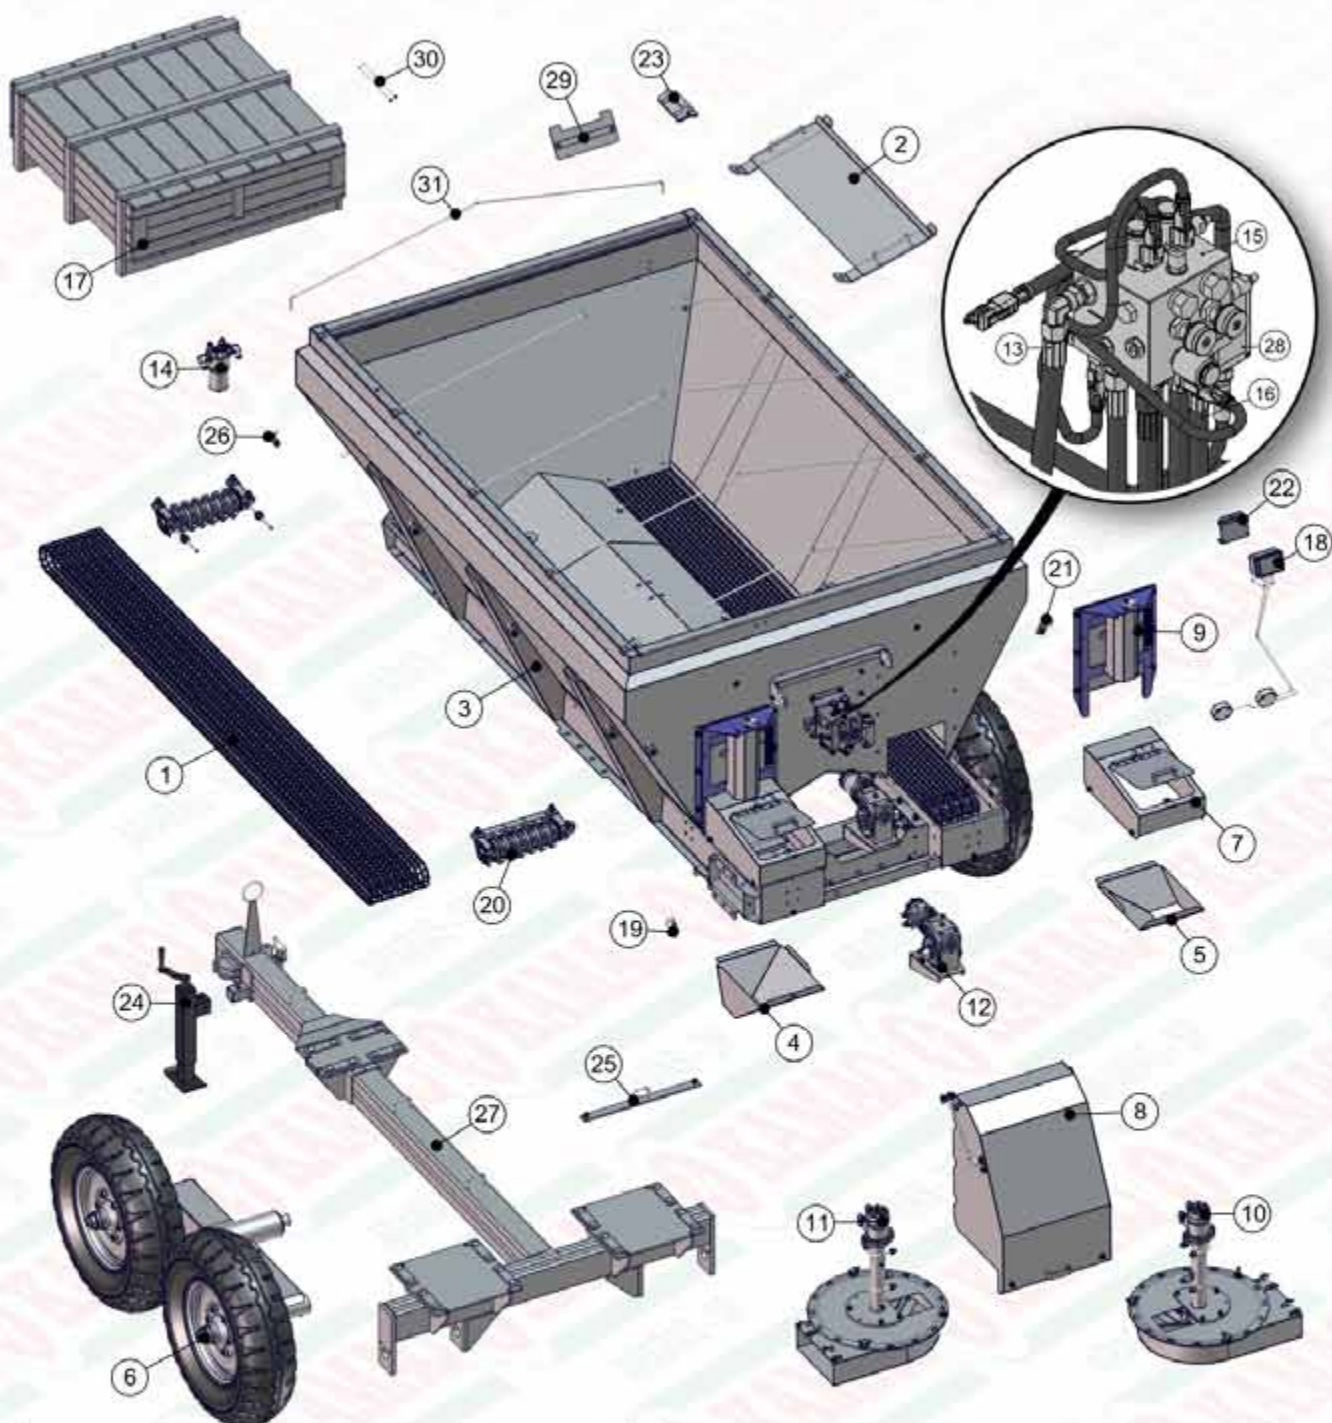

REVISÃO
JUL/2015

Z25.42366 - ADUB.KOMANDER 60/3 HD FULL ELETRICA INOX

ITEM	QTD	CÓDIGO	DESCRIÇÃO
1	2	050.42658	ESTEIRA 170MM - MALHA 1" X 1" PESADA
2	4	520.38774	PS DEFLETOR K 60/3
3	1	525.41366	PS CARCAÇA 60/3 - 7000 HP FULL INOX
4	1	525.41930	PS BOCAL ESQ. DE ADUBO /3 LISO INOX
5	1	525.41931	PS BOCAL DIR. DE ADUBO /3 LISO INOX
6	1	910.37466	SBJ BALANÇIN COM PNEUS
7	2	920.43736	SBJ COMPL. LONGARINA 6 ENGR. PI INOX
8	1	910.37851	SBJ PROTEÇÃO TRASEIRA KOMANDER /3
9	2	910.36175	SBJ JANELA 6 ENGRAGENS COM ROSCA
10	1	910.38481	SBJ VENTILADOR DIR HP/FULL ACO INOX
11	1	910.38501	SBJ VENTILADOR ESQ HP/FULL ACO INOX
12	2	910.36736	SBJ REDUTOR S61 FULL HD COM BASE
13	1	920.31683	KIT MANGUEIRA KOMANDER 60 HP (FILTRO)
14	1	920.31931	SBJ FILTRO DE PRESSAO HIDAC MONTADO
15	1	920.36761	SBJ VALVULA FULL HD EM SERIE MONTADA
16	1	920.38764	KIT MANGUEIRAS GERAL KOMANDER FULL HD /3

ITEM	QTD	CÓDIGO	DESCRIÇÃO
17	1	920.38775	SBJ CAIXA MADEIRA KOMANDER 22-36-60/3
18	1	920.38779	SBJ TACOMETRO DUPLO 1:1
19	2	920.39651	SBJ GANÇHC DAS BICAS
20	1	920.40462	SBJ ROTACAO DAS ESTEIRAS 6 ENGR. QUADRAD
21	10	920.41206	SBJ GANÇHC DE FIXAÇÃO DA LONA
22	1	920.41316	SBJ FIXAÇÕES TRASEIRAS PARAFUSADAS
23	3	920.41318	SBJ GANÇHC IÇAMENTO
24	1	920.41505	SBJ COMPONENTES GERAIS KOMANDER 60/3
25	1	920.41521	SBJ PASSADOR MANGUEIRA TRAS. 7000
26	8	920.41819	SBJ PINO ROSCADO DO DEFLETOR
27	1	920.41917	SBJ ENGATE EIXO CARCAÇA 60/3 PARAFUSADA
28	1	920.42072	SBJ CONJUNTO ELETRICO HD FULL - PLACAS
29	2	920.43210	SBJ LONA DA ESTEIRA /3
30	2	412.43903	PINO DE EMENDA DA ESTEIRA 170MM PESADO
31	5	212.41454	PENDURAL KOMANDER 7000

910.37466 - SBJ BALANCIN COM PNEUS

ITEM	QTD	CÓDIGO	DESCRIÇÃO
1	2	910.37465	SBJ BALANCIN DO TANDEN
2	4	920.01296	SBJ CUBO COM PNEU RA28
3	4	016.00144	PAR SEXT 1/2" X 1" WW RI ZB
4	4	019.00220	ARRUELA DE PRESSAO 1/2 PESADA
5	2	223.01581	TRAVA DO PINO DO BALANCIM
6	2	422.01570	PINO DA ARTICULAÇÃO DO BALANCIM K-60