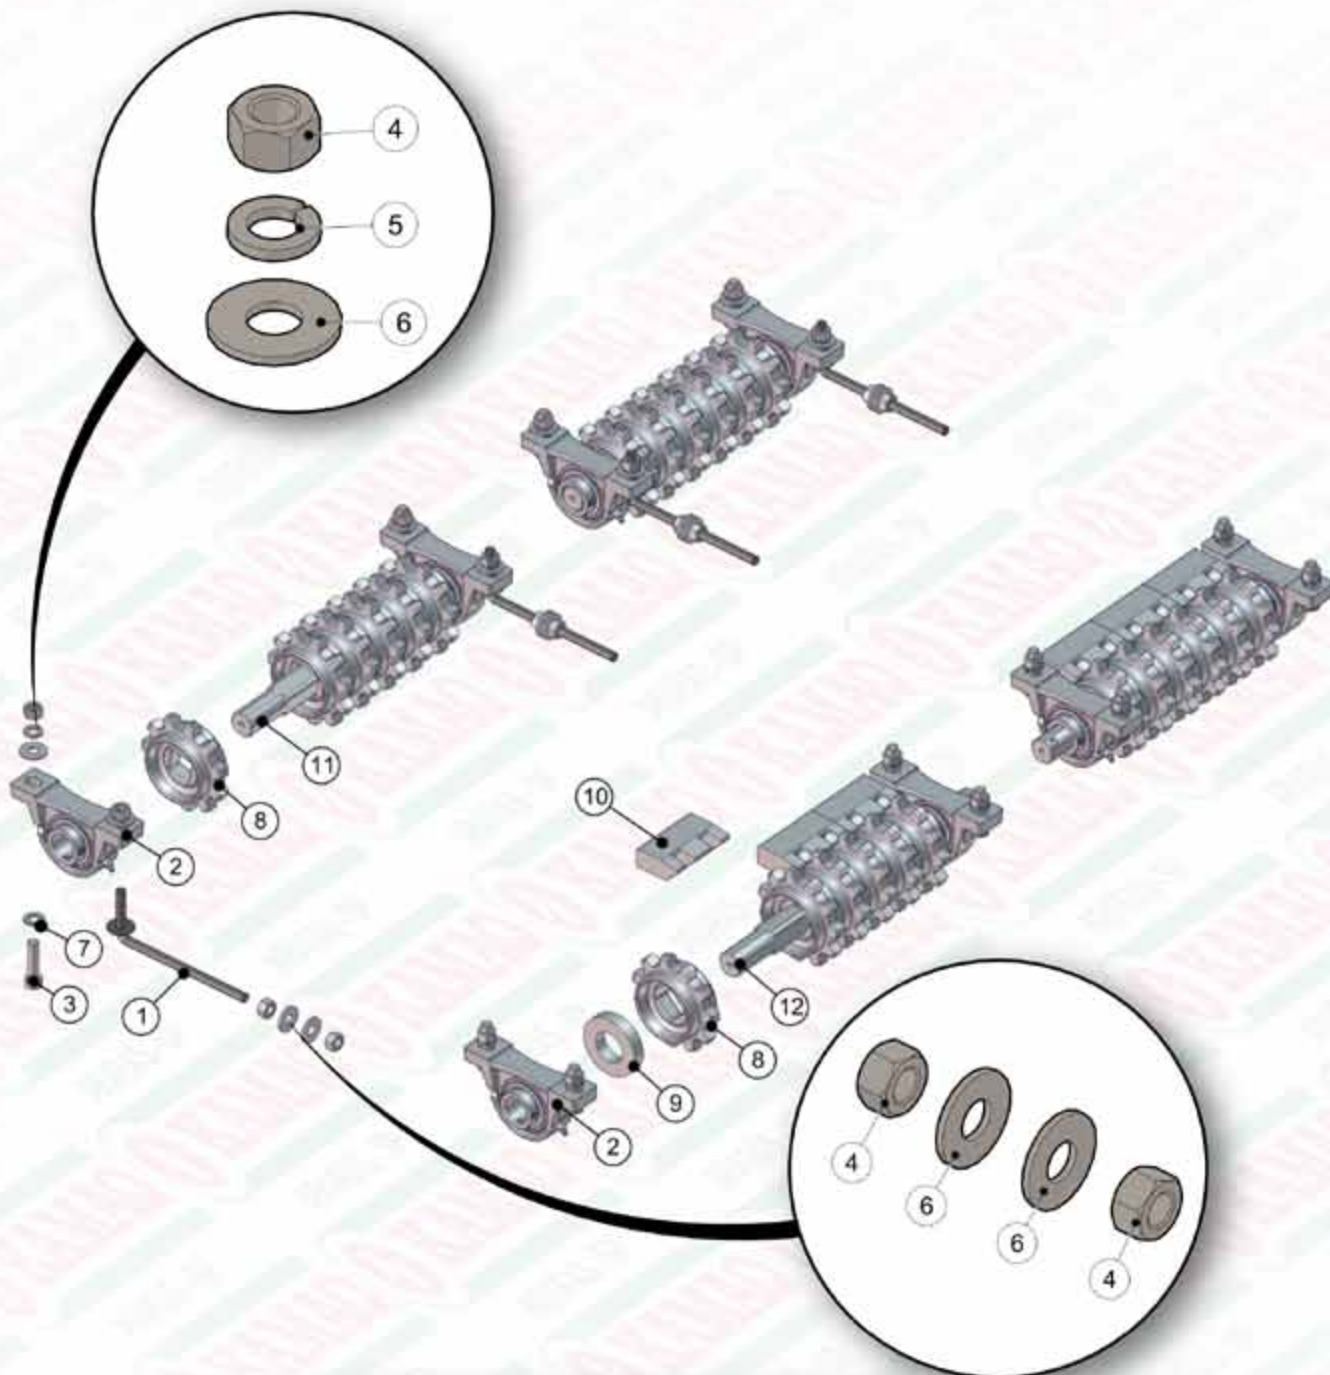

920.40462 - SBJ ROTACAO DAS ESTEIRAS 6 ENGR. QUADRADA

ITEM	QTD	CÓDIGO	DESCRIÇÃO
1	4	520.08030	PS ESTICADOR DE ESTEIRA
2	8	910.37467	SBJ MANCAL P207 MONTADO
3	12	016.00148	PAR SEXT 1/2" X 2" WW RI ZB
4	24	017.00191	PORCA 1/2" WW ZB
5	16	019.00220	ARRUELA DE PRESSAO 1/2 PESADA
6	16	020.00234	ARRUELA LISA 1/2" X 3MM ZB
7	12	020.00240	ARRUELA LISA ACO 24X13 X2 5MM Z. BRANCO
8	24	049.22213	ENGRENAGEM 11 DENTES
9	4	049.40473	ARRUELA DE FELTRO - 76 X 40 X 17
10	6	071.31638	BORRACHA ANTIQUEDA (25mm 4 ENGRENAGENS)
11	2	412.37770	EIXO QUADRADO DIANTEIRO 3 ESTEIRAS
12	2	412.40375	EIXO QUADRADO TRASEIRO 6 ENGR. QUADRAD