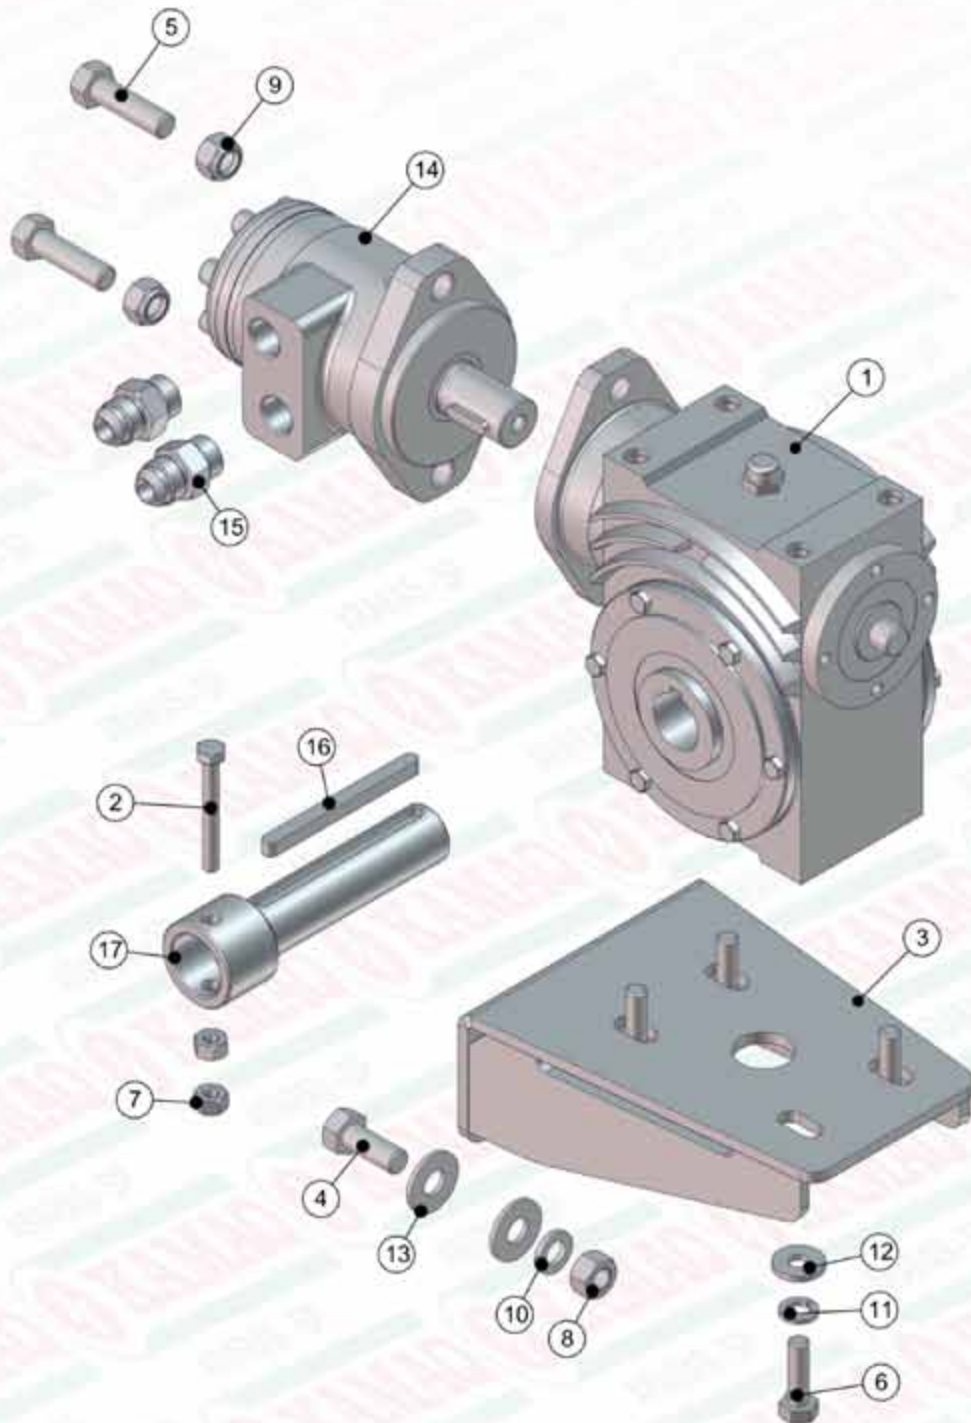

910.38736 - SBJ REDUTOR S61 HD FULL C/ BASE

ITEM	QTD	CÓDIGO	DESCRIÇÃO
1	1	050.25839	REDUTOR S61 FLANGE M.HIDR. EIXO VAZ 1:40
2	1	016.00132	PAR SEXT 5/16" X 2 1/4" UNC RP G5
3	1	520.38025	PS BASE DO REDUTOR S61
4	2	016.00145	PAR 1/2" X 1 1/4" WW RI ZB
5	2	016.00147	PAR 1/2" X 1 3/4" WW RI ZB
6	4	016.17963	PARAF. SEXT. M10 X 30 AÇO 8.8
7	2	017.00188	PORCA 5/16" UNC ZB
8	2	017.00191	PORCA 1/2" WW ZB
9	2	017.10656	PORCA PARLOCK 1/2"UNC!3MM(COD.017.10996)

ITEM	QTD	CÓDIGO	DESCRIÇÃO
10	2	019.00220	ARRUELA DE PRESSAO 1/2 PESADA
11	4	019.06977	ARRUELA DE PRESSAO 9/16" MEDIA
12	4	020.00232	ARRUELA LISA 3/8" PESADA ZB
13	4	020.00234	ARRUELA LISA 1/2" X 3MM ZB
14	1	050.18431	MOTOR H CRB 50CC-Ø1"-CH1/4"-ROS1/2"BSP
15	2	050.26513	ADAPTADOR 1/2" BSP x 7/8" jic (37")
16	1	059.29999	CHAVETA QUADRADA
17	1	412.37296	PONTA DE EIXO PARA REDUTOR S61 (FUSIVEL)