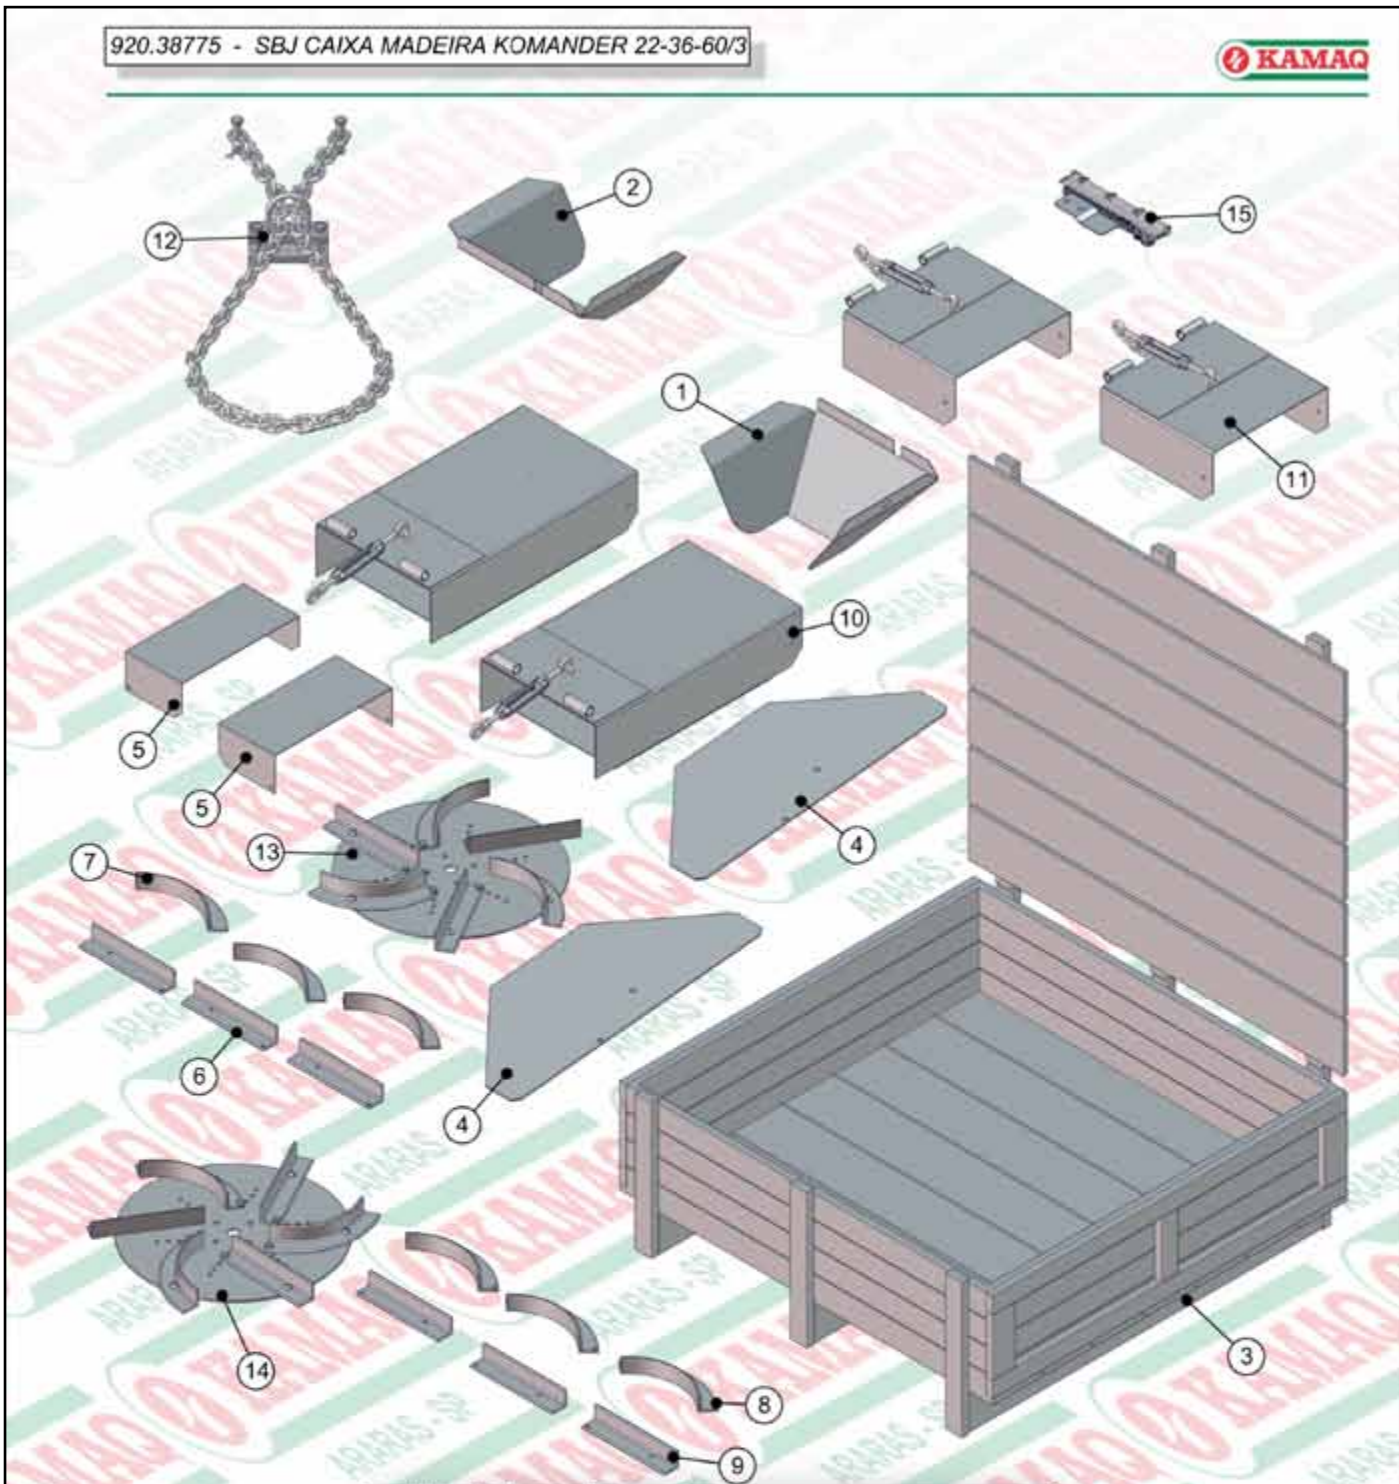

920.38775 - SBJ CAIXA MADEIRA KOMANDER 22-36-60/3

ITEM	QTD	CÓDIGO	DESCRIÇÃO
1	1	035.38595	BOCAL DE CALCARIO ESQUERDO 6 ENGR.
2	1	035.38596	BOCAL DE CALCARIO DIREIRO 6 ENGR.
3	1	080.24623	CAIXA AMERICANA FECHADA 15MM 940X910X230
4	2	122.05218	PROTECAO P/ DISCO P/ CALCARIO
5	2	123.01398	COMPLEMENTO DA BICA KOMANDER
6	6	123.01410	PALHETA DE CALCÁRIO RETA DIREITA
7	6	123.01411	PALHETA DE CALCÁRIO CURVA DIREITA
8	6	123.37935	PALHETA DE CALCÁRIO CURVA ESQUERDA
9	6	123.37936	PALHETA DE CALCÁRIO RETA ESQUERDA
10	2	520.01396	PS BICA MAIOR KOMANDER LARANJA
11	2	520.01397	PS BICA MENOR KOMANDER
12	1	920.18005	SBJ KIT CORRENTE DE SEGURANÇA
13	1	920.28722	SBJ DISCO DE CALCARIO DIRETO
14	1	920.28723	SBJ DISCO DE CALCARIO ESQUERDO
15	1	920.38777	SBJ REPARO PARAF KOMANDER HP-FULL HD/3