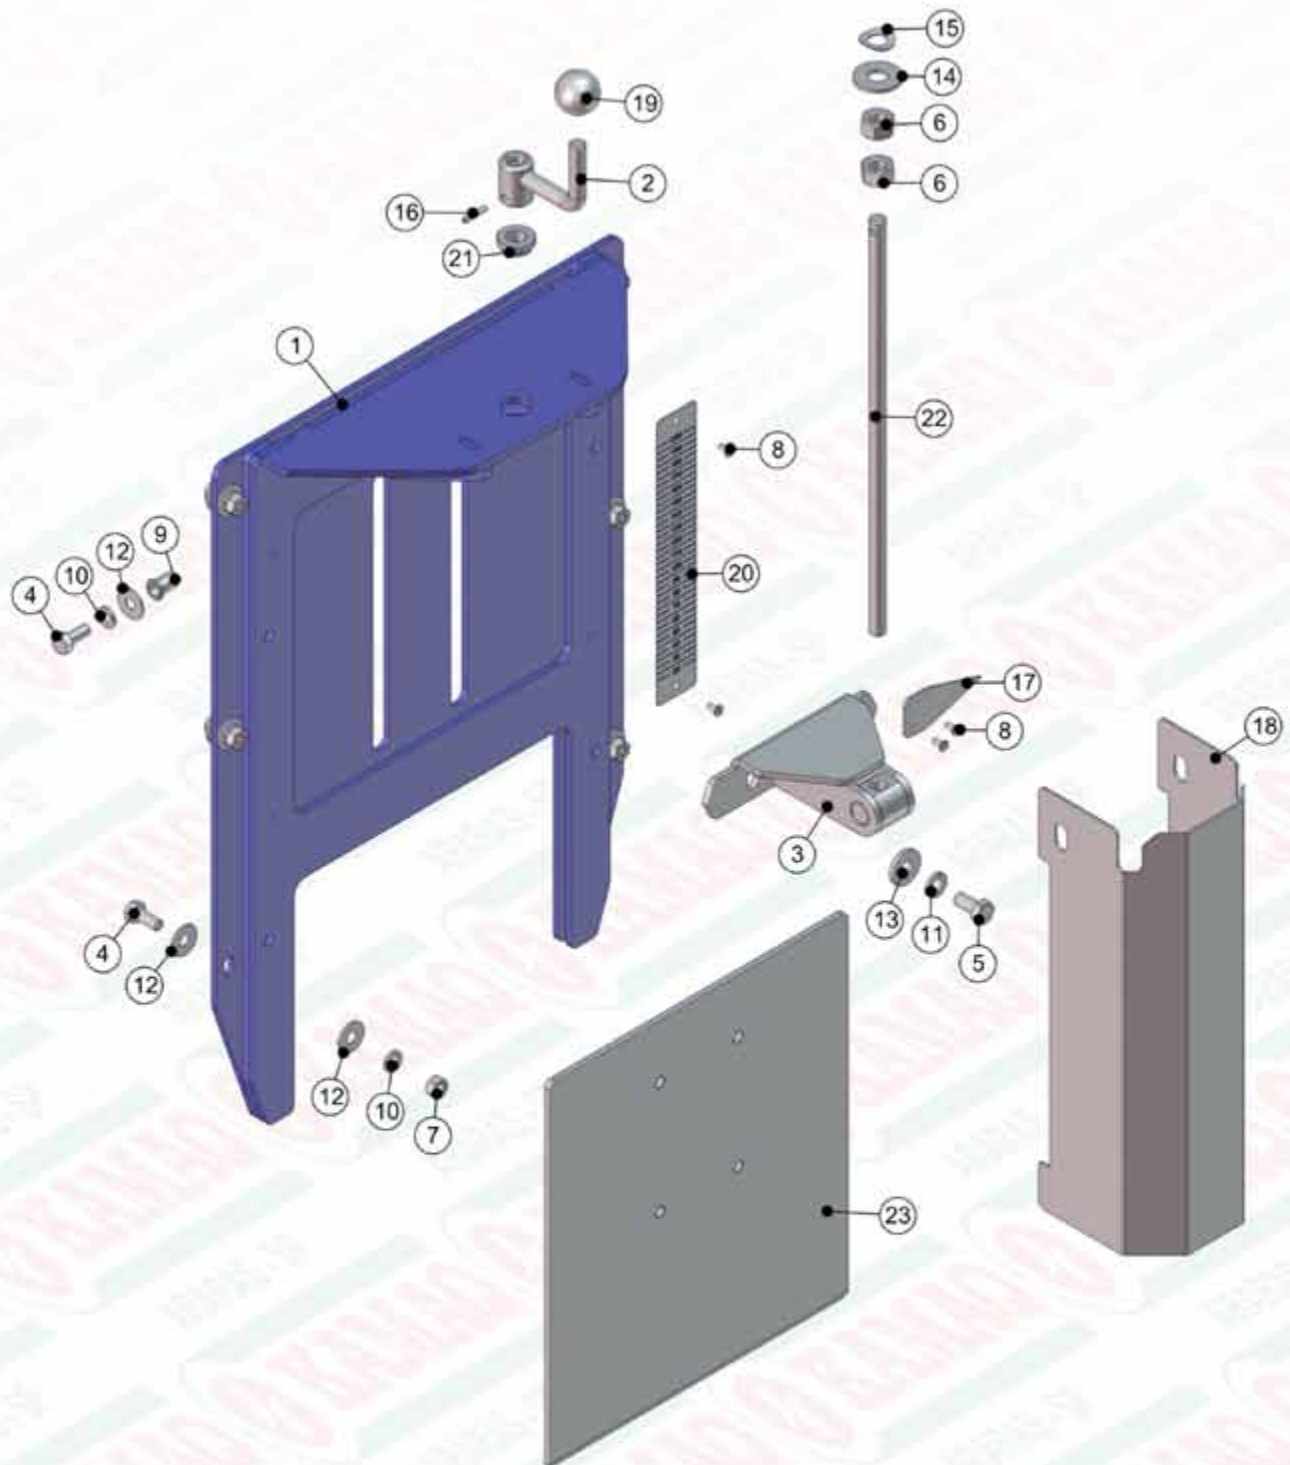

910.38175 - SBJ JANELA 6 ENGRENAGENS COM ROSCA

ITEM	QTD	CÓDIGO	DESCRIÇÃO
1	1	510.38171	PS JANELA 6 ENGRENAGENS C/ ROSCA
2	1	520.38178	PS MANIVELA DA JANELA
3	1	520.38181	PS PORÇA DA JANELA COM ROSCA
4	9	016.00126	PAR SEXT 5/16" X 3/4" UNC RI INOX
5	2	016.38583	PAR 3/8" X 3/4" UNC RI ZB
6	2	017.00191	PORÇA 1/2" WW ZB
7	7	017.01533	PORÇA SEXT 5/16" UNC INOX
8	4	018.04920	REBITE POP REF 408 4 X 8MM
9	2	018.37255	REBITE ROSCADO 5/16" UNC RI C.PLANA INOX
10	9	019.00217	ARRUELA DE PRESSAO 5/16" PESADA
11	2	019.00218	ARRUELA DE PRESSAO 3/8" PESADA
12	16	020.00231	ARRUELA LISA 5/16" PESADA ZB

ITEM	QTD	CÓDIGO	DESCRIÇÃO
13	2	020.00232	ARRUELA LISA 3/8" PESADA ZB
14	1	020.00234	ARRUELA LISA 1/2" X 3MM ZB
15	1	020.00241	ARRUELA ABAULADA AOB 12MM
16	1	025.00305	PINO ELASTICO 4X20MM
17	1	035.37584	PONTEIRO PARA JANELA 6 ENGRENAGENS
18	1	035.38180	CHAPA DE PROTEÇÃO DA JANELA COM ROSCA
19	1	056.00534	ESFERA DE BAQUELITE DE 1/2"
20	1	082.38572	ESCALA DE DOSAGEM 200mm
21	1	412.38174	BUCHA DO VARÃO ROSCADO
22	1	412.38177	VARÃO ROSCADO DA JANELA (INOX)
23	1	412.38599	CHAPA DA JANELA 6 ENGRENAGENS