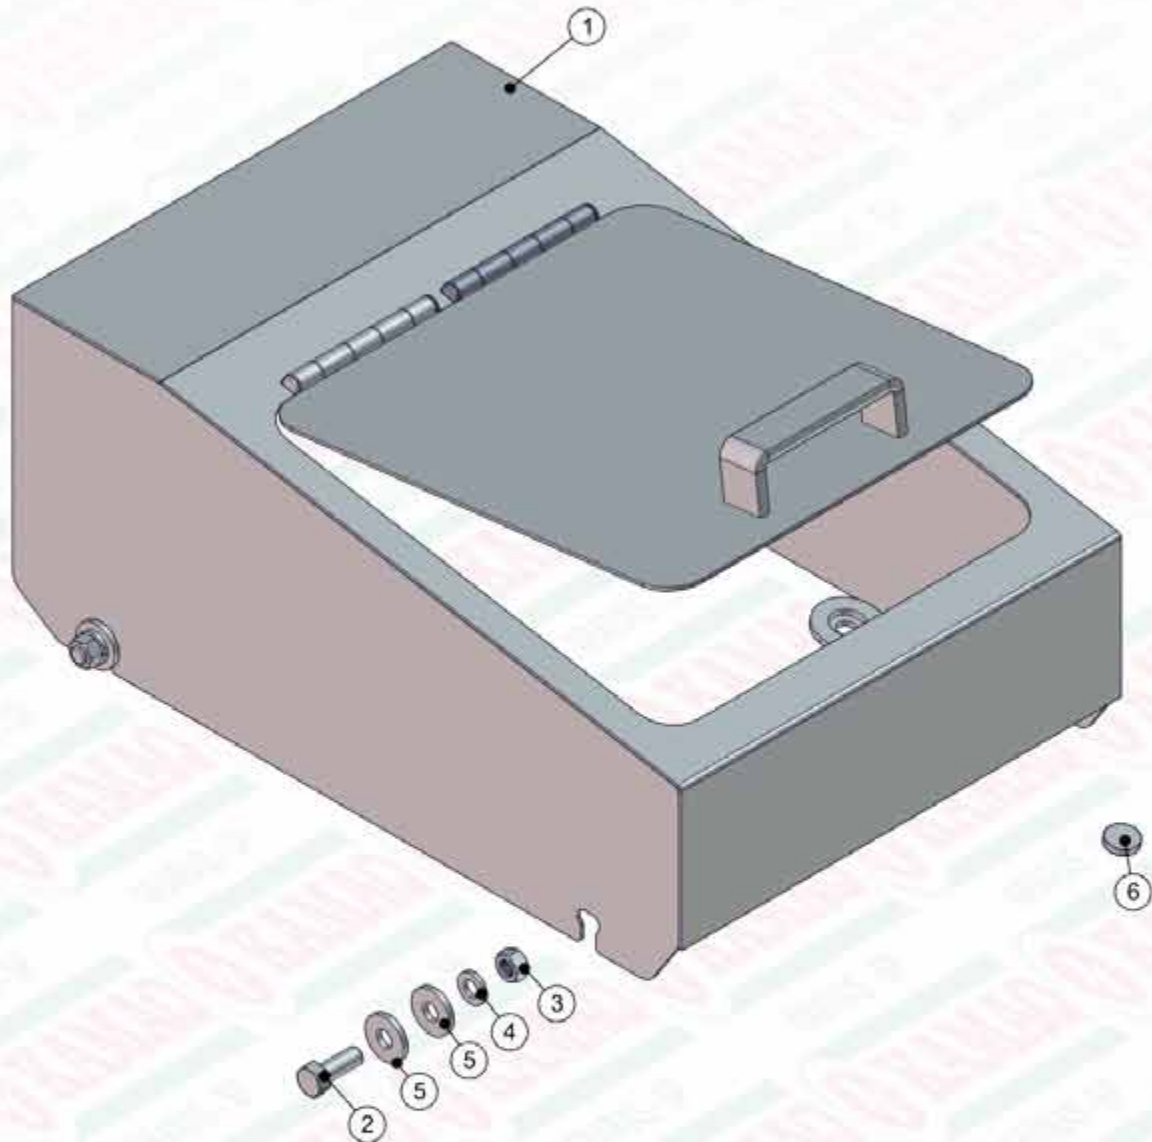

920.43736 - SBJ COMPL. LONGARINA 6 ENGR. P/ INOX

ITEM	QTD	CÓDIGO	DESCRIÇÃO
1	1	520.43507	PS COMPLEMENTO LONGARINA 6 ENGR. 40
2	4	016.00133	PAR 3/8" X 1" UNC RI ZB
3	4	017.01534	PORCA SEXT 3/8" UNC INOX
4	4	019.00218	ARRUELA DE PRESSAO 3/8" PESADA
5	8	020.00232	ARRUELA LISA 3/8" PESADA ZB
6	1	050.28753	IMA DE UNIAO DA ESCALA