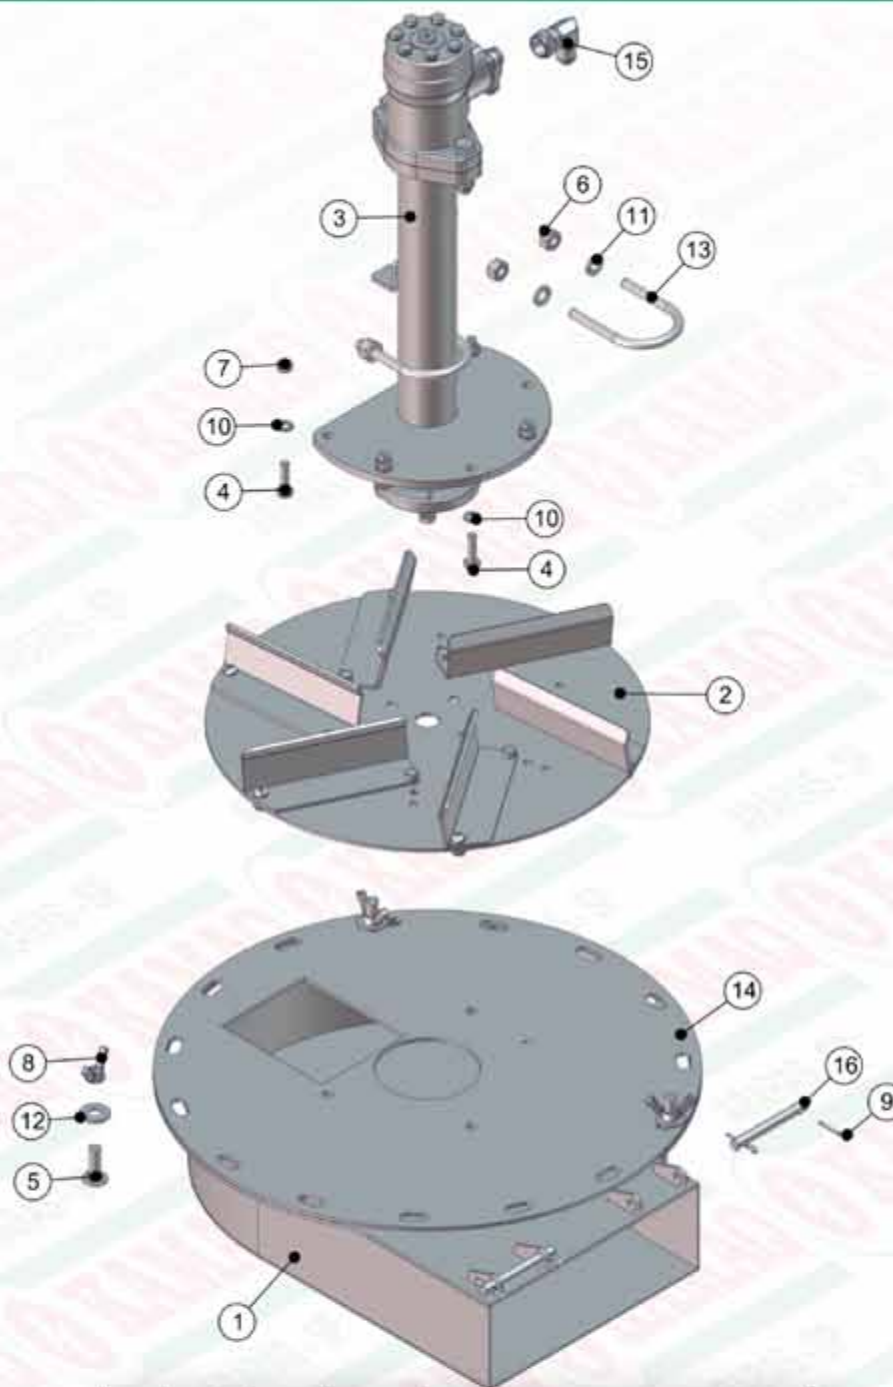

910.38481 - SBJ VENTILADOR DIR HP/FULL ACO INOX

ITEM	QTD	CÓDIGO	DESCRIÇÃO
1	1	520.35782	PS CARACOL DIREITO DE CHAPA INOX
2	1	910.38452	SBJ DISCO DE ADUBO DIREITO (INOX)
3	1	920.37103	SBJ MANCAL DO VENTILADOR DIREITO HP/FULL HD
4	8	016.01535	PAR SEXT 3/8" X 1.1/4" UNC RI INOX
5	3	016.35923	PAR FRANCES 1/2" x 1.1/2" UNC INOX
6	4	017.00191	PORCA 1/2" WW ZB
7	4	017.01534	PORCA SEXT 3/8" UNC INOX
8	3	017.35924	PORCA BORBOLETA 1/2" UNC INOX
9	4	018.35977	CUPILHA 3/16"x1"
10	8	019.00218	ARRUELA DE PRESSAO 3/8" PESADA
11	4	019.00220	ARRUELA DE PRESSAO 1/2 PESADA
12	3	020.00234	ARRUELA LISA 1/2" X 3MM ZB
13	2	029.01682	GRAMPO "U" KOMANDER
14	1	035.32457	CHAPA FIXA DO CARACOL (CHAPEU) INOX
15	2	050.28077	COTOVELO 90° FG 7/8 x 7/8 JIC
16	2	323.36002	VARÃO DA DOBRADIÇA DO CARACOL