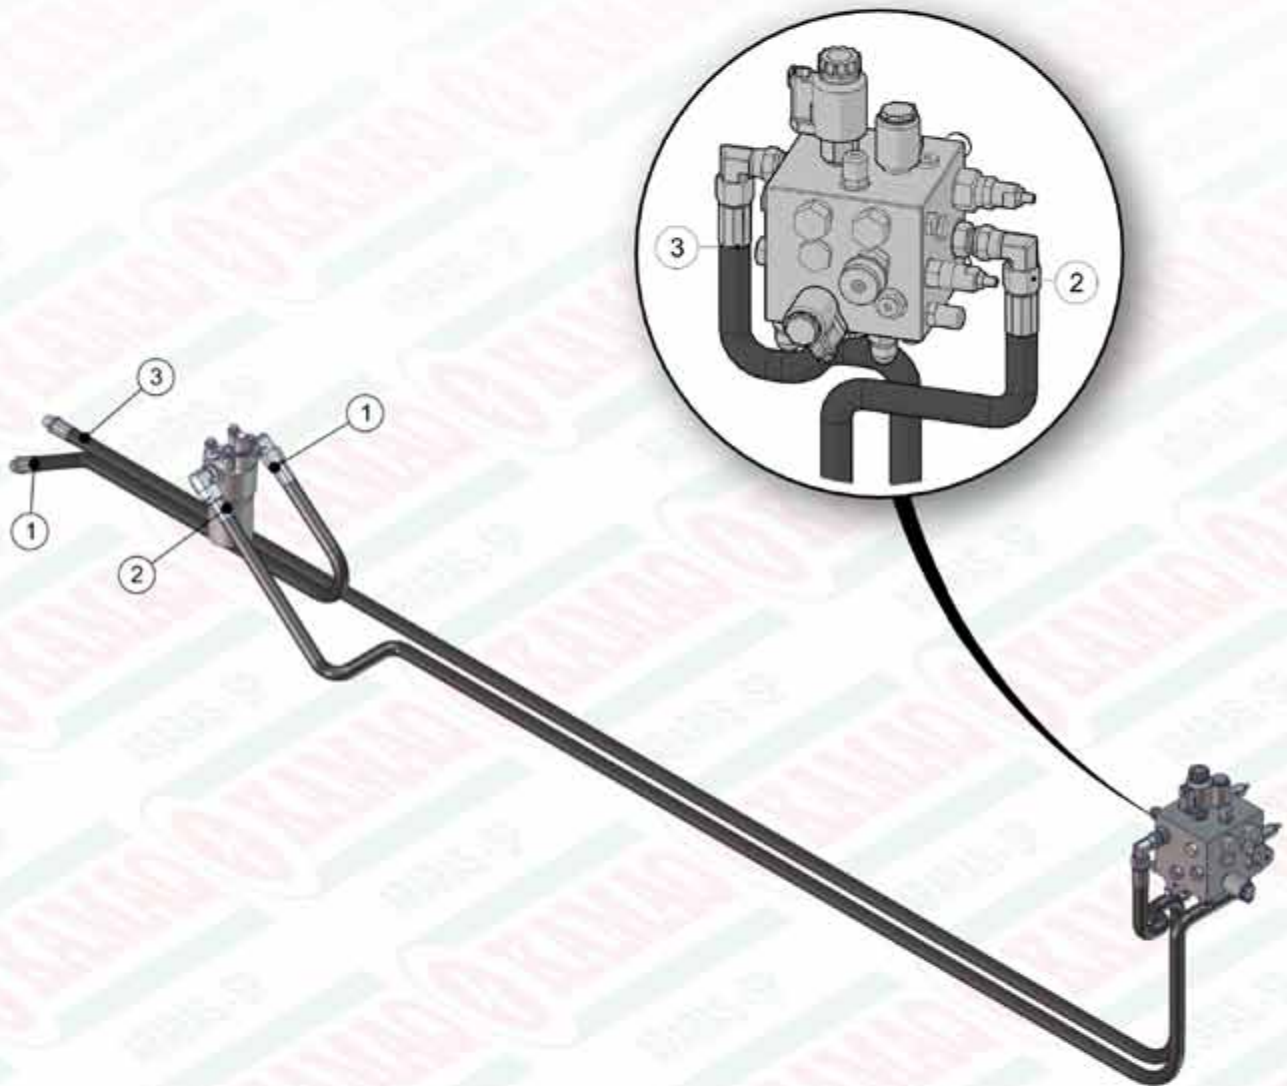

920.31683 - KIT MANGUEIRA KOMANDER 60 HP (FILTRO)

ITEM	QTD	CÓDIGO	DESCRIÇÃO
1	1	022.31672	MANGUEIRA 5/8 X 2000 2TR C/ PROTECAO
2	1	022.31673	MANGUEIRA 5/8" X 2900 2TR C/ PROTECAO
3	1	022.31674	MANGUEIRA 5/8 X 4750 2TR C/ PROTECAO