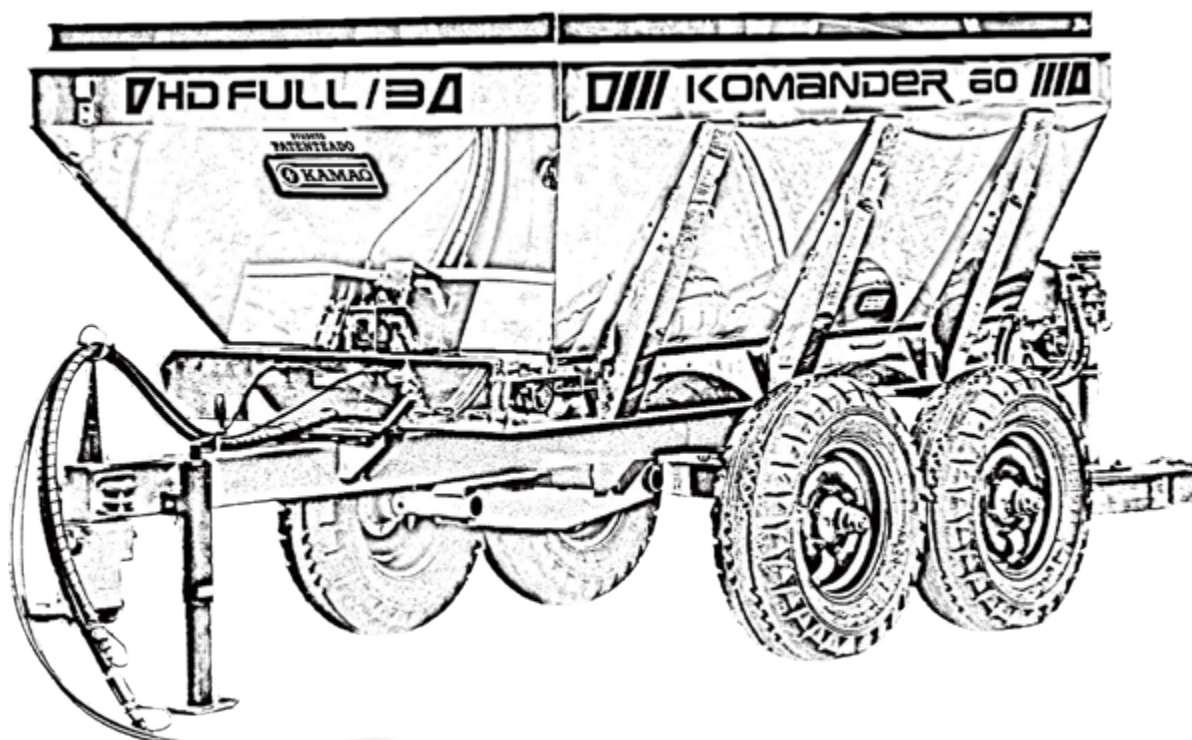

CATÁLOGO DE PEÇAS

KOMANDER HD FULL 60 / 3 INOX

KAMAQ - Máquinas e Implementos Agrícolas

Via Industrial, 550 - Distrito Industrial I

CEP: 13.602-030 - Araras/SP

Tel: (19) 3541-3022 - Fax: (19) 3541-5418

www.kamaq.com.br - atendimento@kamaq.com.br

REVISÃO
JUL/2015