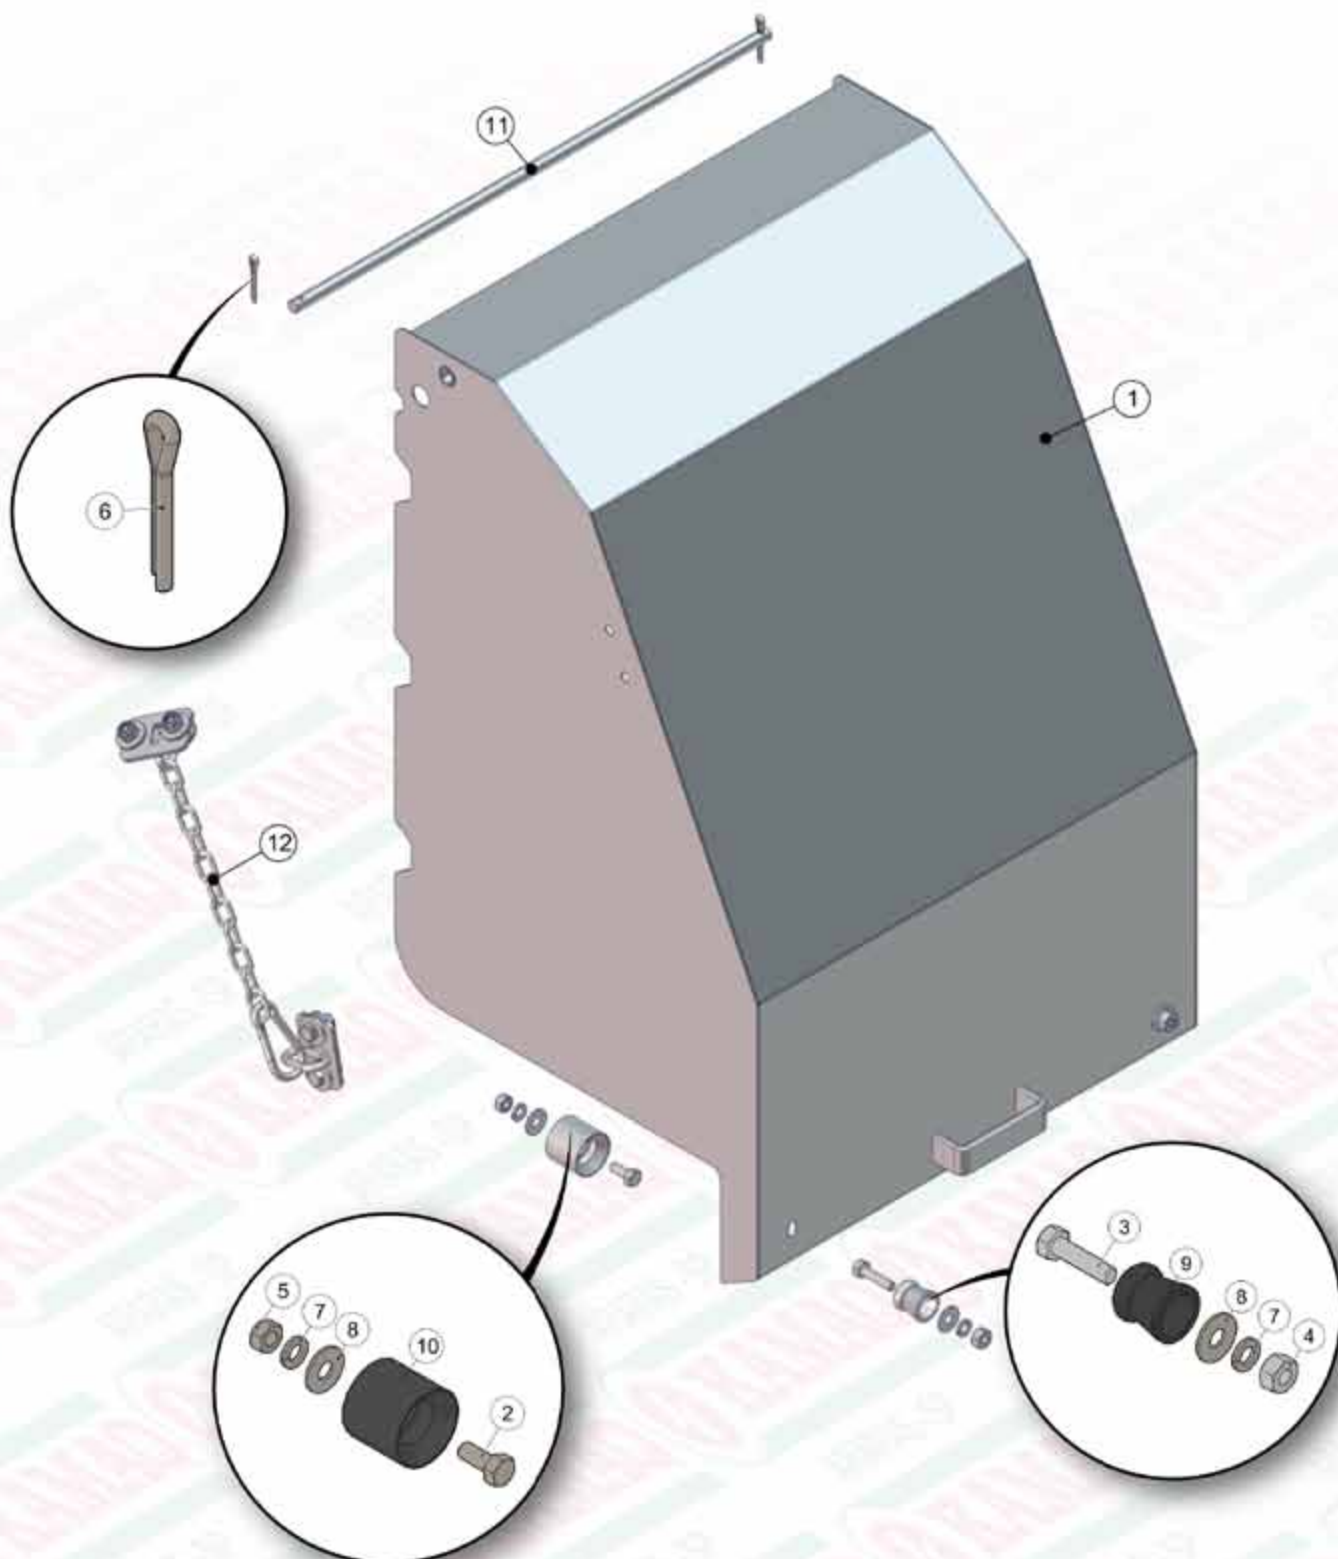

910.37651 - SBJ PROTECAO TRASEIRA KOMANDER /3

ITEM	QTD	CÓDIGO	DESCRIÇÃO
1	1	510.37648	PS PROTEÇÃO TRASEIRA KOMANDER /3
2	2	016.00126	PAR SEXT 5/16" X 3/4" UNC RI INOX
3	2	016.00129	PAR 5/16" X 1 1/4" UNC RI ZB
4	2	017.00188	PORCA 5/16" UNC ZB
5	2	017.01533	PORCA SEXT 5/16" UNC INOX
6	2	018.35977	CUPIIHA 3/16"x1"
7	4	019.00217	ARRUELA DE PRESSAO 5/16" PESADA

ITEM	QTD	CÓDIGO	DESCRIÇÃO
8	4	020.00231	ARRUELA LISA 5/16" PESADA ZB
9	2	056.19927	BOTÃO DE PRESSÃO
10	2	056.19928	APOIO DE BORRACHA
11	1	312.38699	VARAO DA DOBRADICA PROTECAO TRASEIRA /3
12	1	920.42765	SBJ CORRENTE PROTECAO TRASEIRA