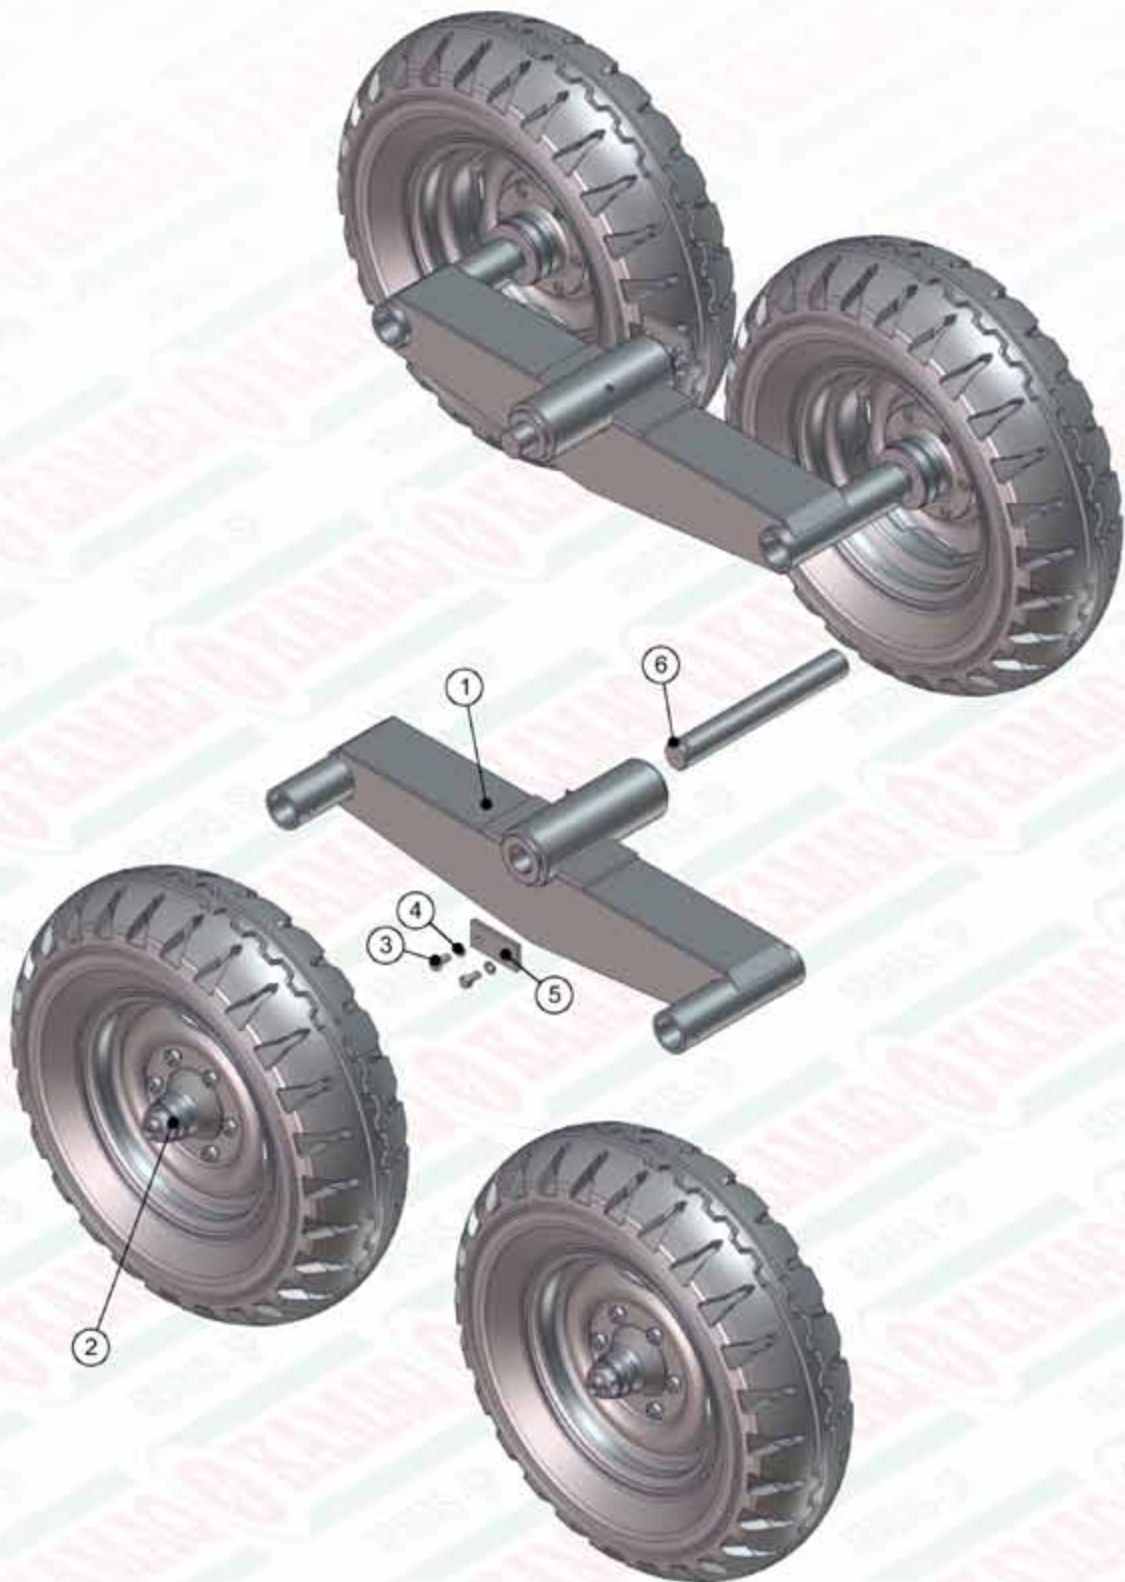

REVISÃO
JUL/2015

Z25.42366 - ADUB.KOMANDER 60/3 HD FULL ELETRICA INOX

ITEM	QTD	CÓDIGO	DESCRIÇÃO
1	2	050.42658	ESTEIRA 170MM - MALHA 1" X 1" PESADA
2	4	520.38774	PS DEFLETOR K 60/3
3	1	525.41366	PS CARCAÇA 60/3 - 7000 HP FULL INOX
4	1	525.41930	PS BOCAL ESQ. DE ADUBO /3 LISO INOX
5	1	525.41931	PS BOCAL DIR. DE ADUBO /3 LISO INOX
6	1	910.37466	SBJ BALANÇIN COM PNEUS
7	2	920.43736	SBJ COMPL. LONGARINA 6 ENGR. PI INOX
8	1	910.37851	SBJ PROTEÇÃO TRASEIRA KOMANDER /3
9	2	910.36175	SBJ JANELA 6 ENGRAGENS COM ROSCA
10	1	910.38481	SBJ VENTILADOR DIR HP/FULL ACO INOX
11	1	910.38501	SBJ VENTILADOR ESQ HP/FULL ACO INOX
12	2	910.36736	SBJ REDUTOR S61 FULL HD COM BASE
13	1	920.31683	KIT MANGUEIRA KOMANDER 60 HP (FILTRO)
14	1	920.31931	SBJ FILTRO DE PRESSAO HIDAC MONTADO
15	1	920.36761	SBJ VALVULA FULL HD EM SERIE MONTADA
16	1	920.38764	KIT MANGUEIRAS GERAL KOMANDER FULL HD /3

ITEM	QTD	CÓDIGO	DESCRIÇÃO
17	1	920.38775	SBJ CAIXA MADEIRA KOMANDER 22-36-60/3
18	1	920.38779	SBJ TACOMETRO DUPLO 1:1
19	2	920.39651	SBJ GANÇHC DAS BICAS
20	1	920.40462	SBJ ROTACAO DAS ESTEIRAS 6 ENGR. QUADRAD
21	10	920.41206	SBJ GANÇHC DE FIXAÇÃO DA LONA
22	1	920.41316	SBJ FIXAÇÕES TRASEIRAS PARAFUSADAS
23	3	920.41318	SBJ GANÇHC IÇAMENTO
24	1	920.41505	SBJ COMPONENTES GERAIS KOMANDER 60/3
25	1	920.41521	SBJ PASSADOR MANGUEIRA TRAS. 7000
26	8	920.41819	SBJ PINO ROSCADO DO DEFLETOR
27	1	920.41917	SBJ ENGATE EIXO CARCAÇA 60/3 PARAFUSADA
28	1	920.42072	SBJ CONJUNTO ELETRICO HD FULL - PLACAS
29	2	920.43210	SBJ LONA DA ESTEIRA /3
30	2	412.43903	PINO DE EMENDA DA ESTEIRA 170MM PESADO
31	5	212.41454	PENDURAL KOMANDER 7000

910.37466 - SBJ BALANCIN COM PNEUS

ITEM	QTD	CÓDIGO	DESCRIÇÃO
1	2	910.37465	SBJ BALANCIN DO TANDEN
2	4	920.01296	SBJ CUBO COM PNEU RA28
3	4	016.00144	PAR SEXT 1/2" X 1" WW RI ZB
4	4	019.00220	ARRUELA DE PRESSAO 1/2 PESADA
5	2	223.01581	TRAVA DO PINO DO BALANCIM
6	2	422.01570	PINO DA ARTICULAÇÃO DO BALANCIM K-60