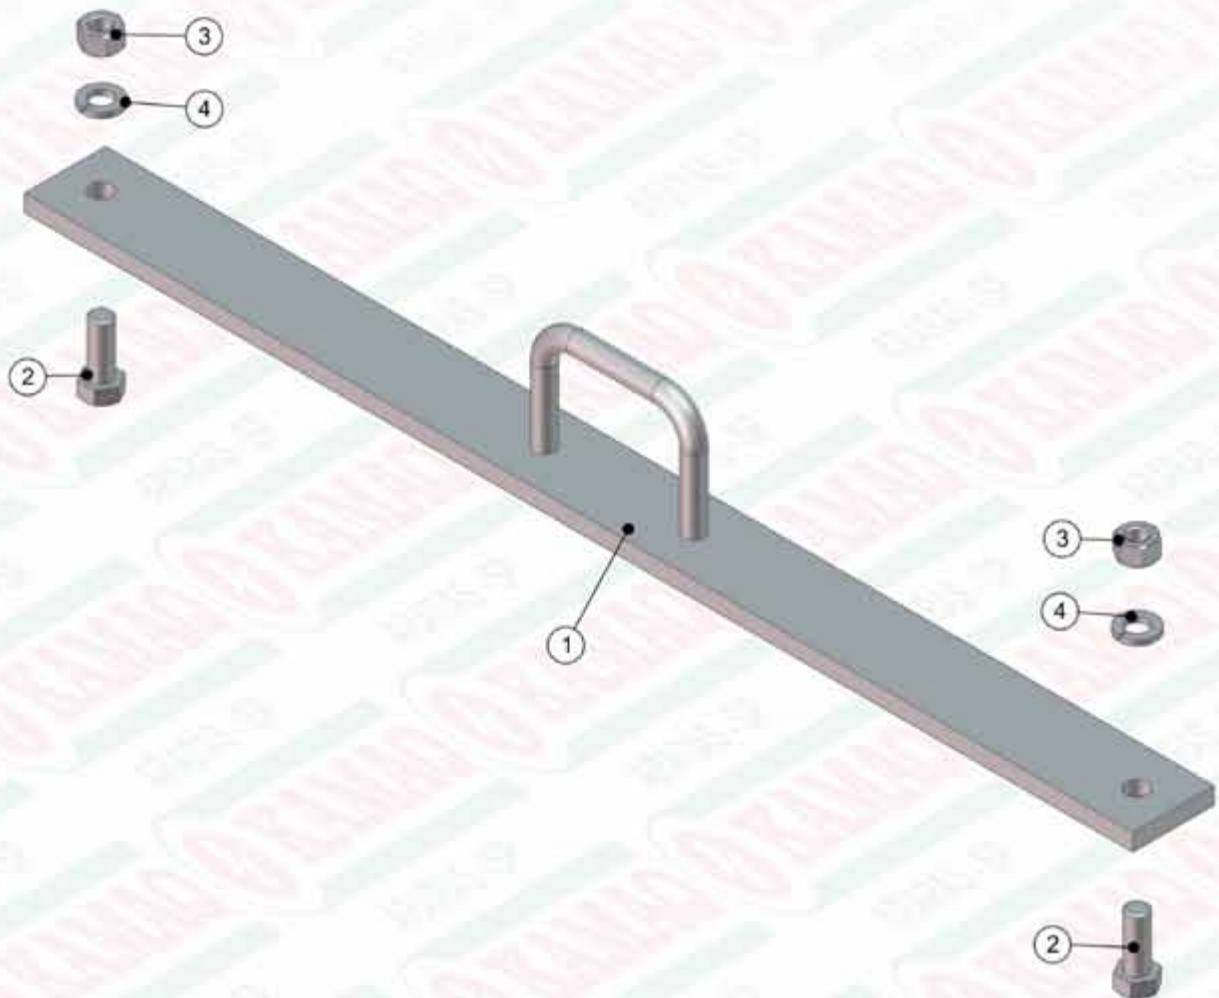

920.41521 - SBJ PASSADOR MANGUEIRA TRAS. 7000

ITEM	QTD	CÓDIGO	DESCRIÇÃO
1	1	520.41520	PS PASSADOR MANGUEIRA TRAS. 7000
2	2	016.00133	PAR 3/8" X 1" UNC RI ZB
3	2	017.00189	PORCA SEXT. 3/8" UNC

ITEM	QTD	CÓDIGO	DESCRIÇÃO
4	2	019.00218	ARRUELA DE PRESSAO 3/8" PESADA