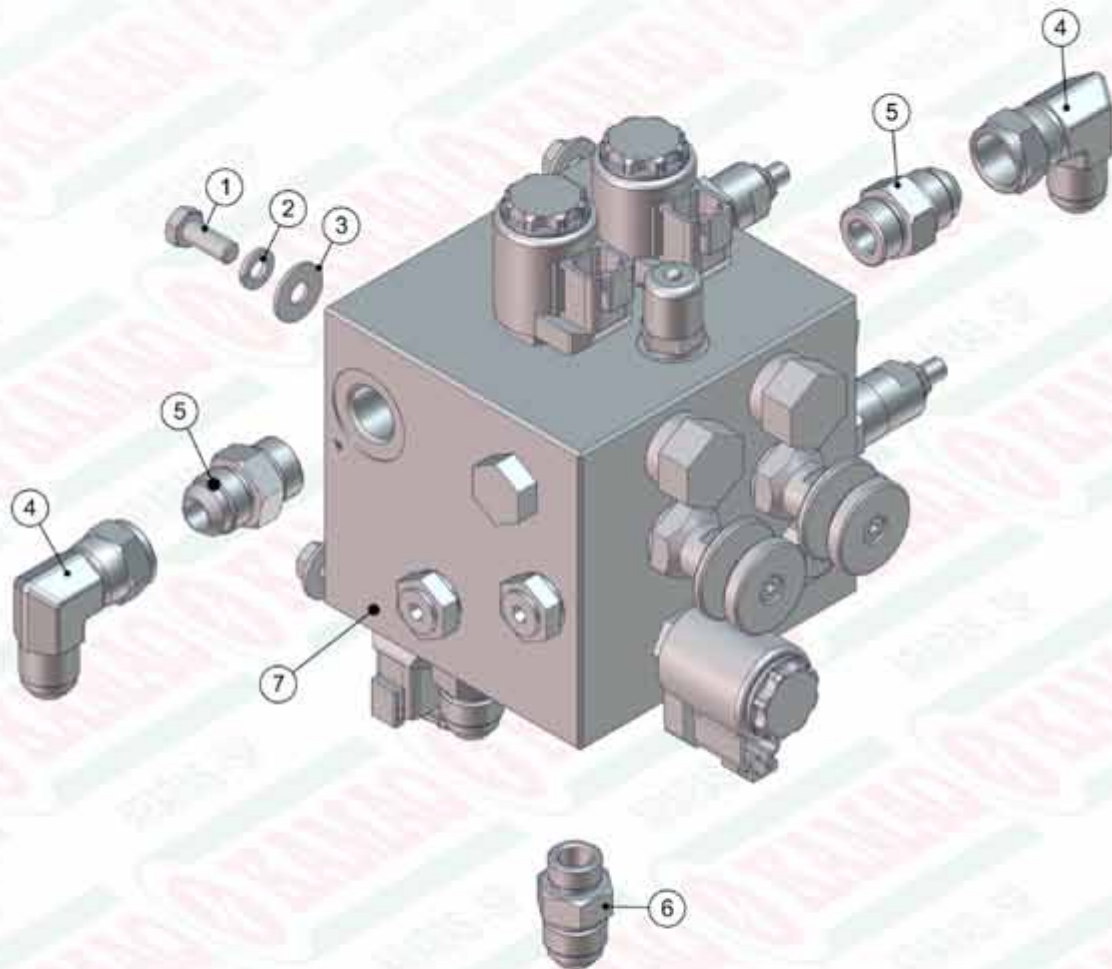

920.38761 - SBJ VALVULA FULL HD EM SERIE MONTADA

ITEM	QTD	CÓDIGO	DESCRIÇÃO
1	4	016.05200	PARAFUSO M8 x 20 MA 8.8
2	4	019.00217	ARRUELA DE PRESSAO 5/16" PESADA
3	4	020.00231	ARRUELA LISA 5/16" PESADA ZB
4	2	050.28077	COTOVELO 90° FG 7/8 x 7/8 JIC
5	2	074.10161	ADAPTADOR 7/8" UNF x 7/8" JIC (37°)
6	6	071.11938	ADAPTADOR MACHO 3/4" UNF x 7/8" JIC
7	1	050.36137	VALV. FULL HD EM SERIE HBF 05250 DEUTSCH