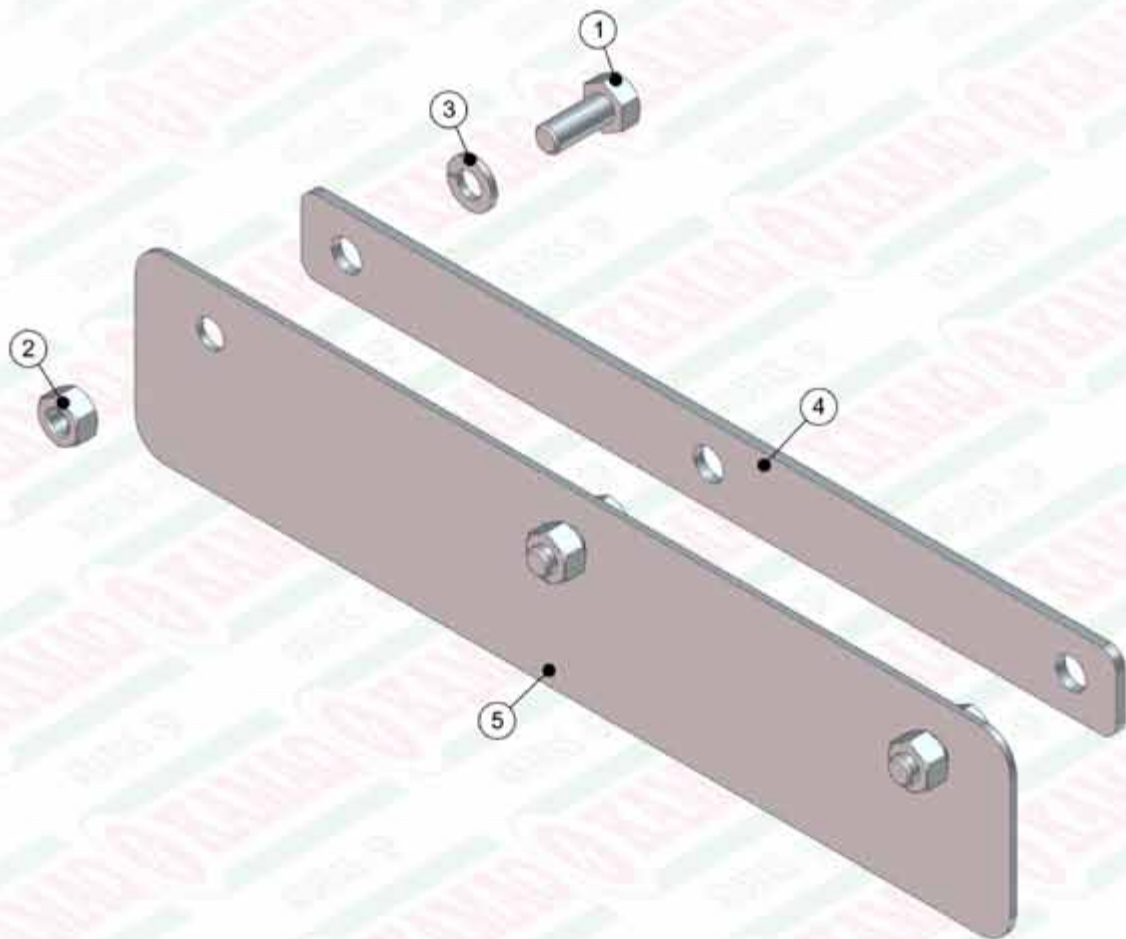

920.43210 - SBJ LONA DA ESTEIRA /3

ITEM	QTD	CÓDIGO	DESCRIÇÃO
1	3	016.00128	PAR SEXT 5/16" X 3/4" UNC RI INOX
2	3	017.01533	PORCA SEXT 5/16" UNC INOX
3	3	019.00217	ARRUELA DE PRESSAO 5/16" PESADA

ITEM	QTD	CÓDIGO	DESCRIÇÃO
4	1	045.42791	CHAPA DE APERTO DA LONA /3
5	1	113.43151	LONA DA ESTEIRA