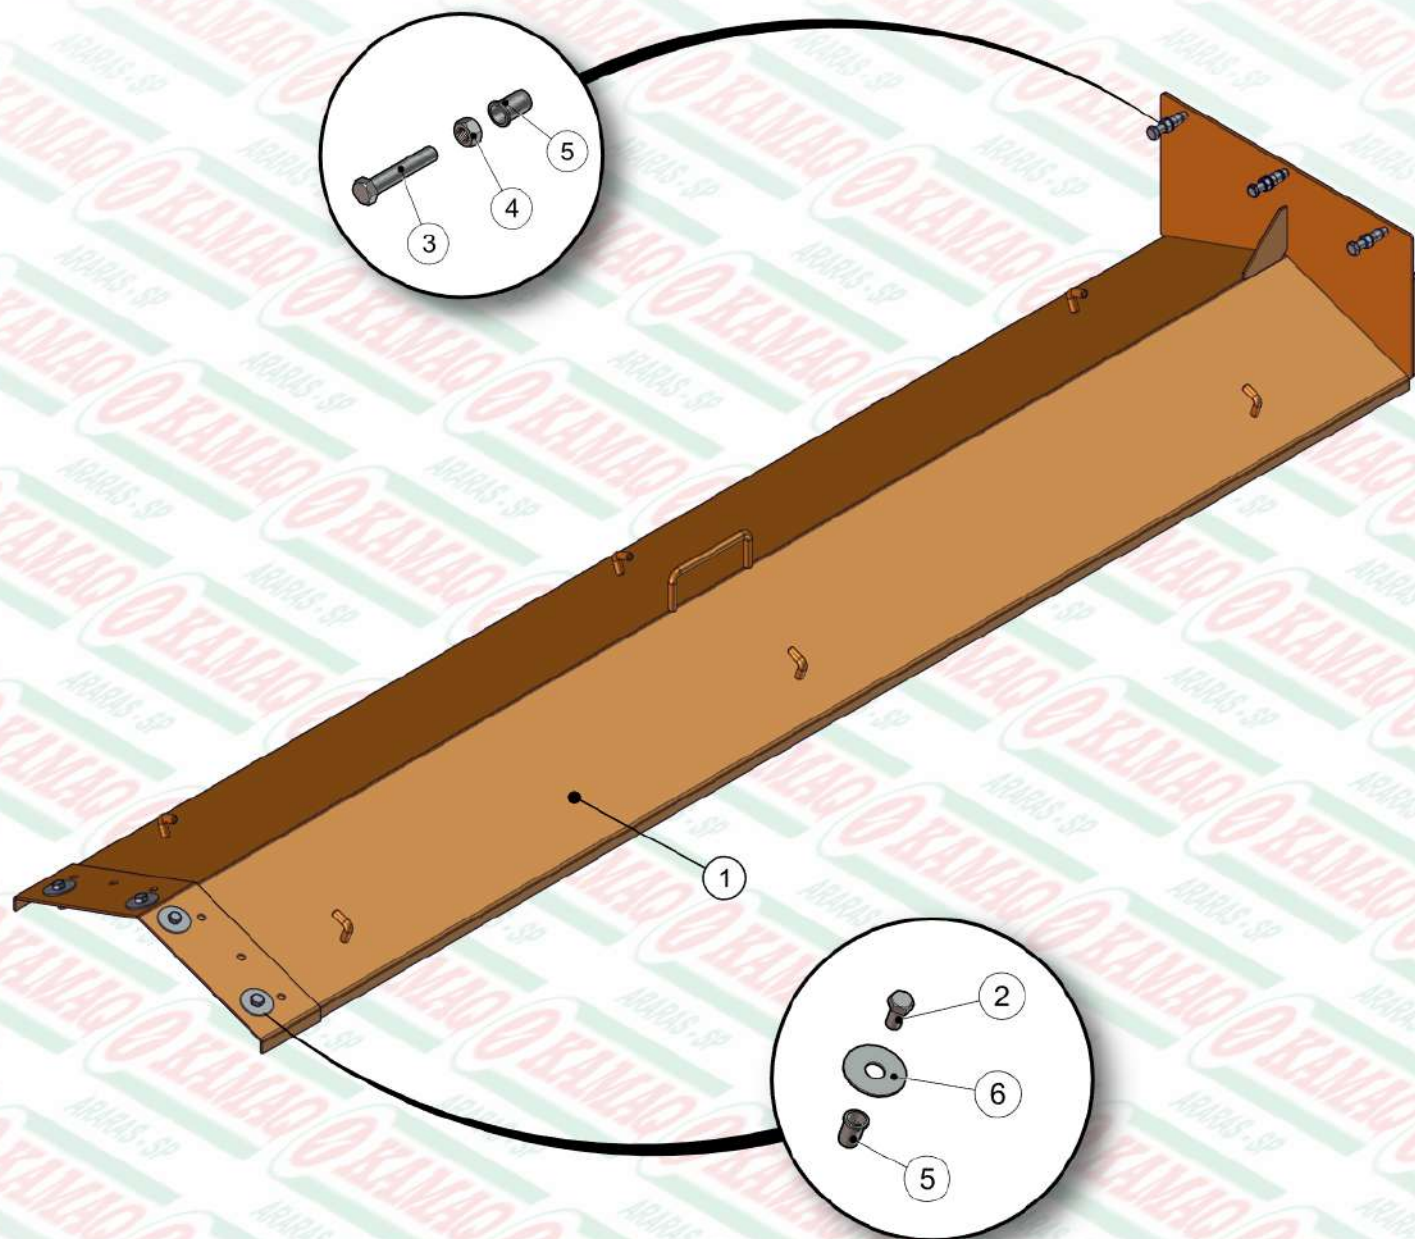

ITEM	QTD	CÓDIGO	DESCRIÇÃO
1	1	525.49900	PS V DO MEIO 36 FLEX REVERSIVEL
2	4	016.38583	PAR 3/8" X 3/4" UNC RI INOX
3	4	016.47883	PARAFUSO AÇO INOX 3/8 X 2 UNC RI
4	4	017.01534	PORCA SEXT 3/8" UNC INOX
5	8	018.37254	REBITE ROSCADO 3/8" UNC RI C.PLANA INOX
6	4	045.42944	ARRUELA LISA 1/2" MAIOR INOX