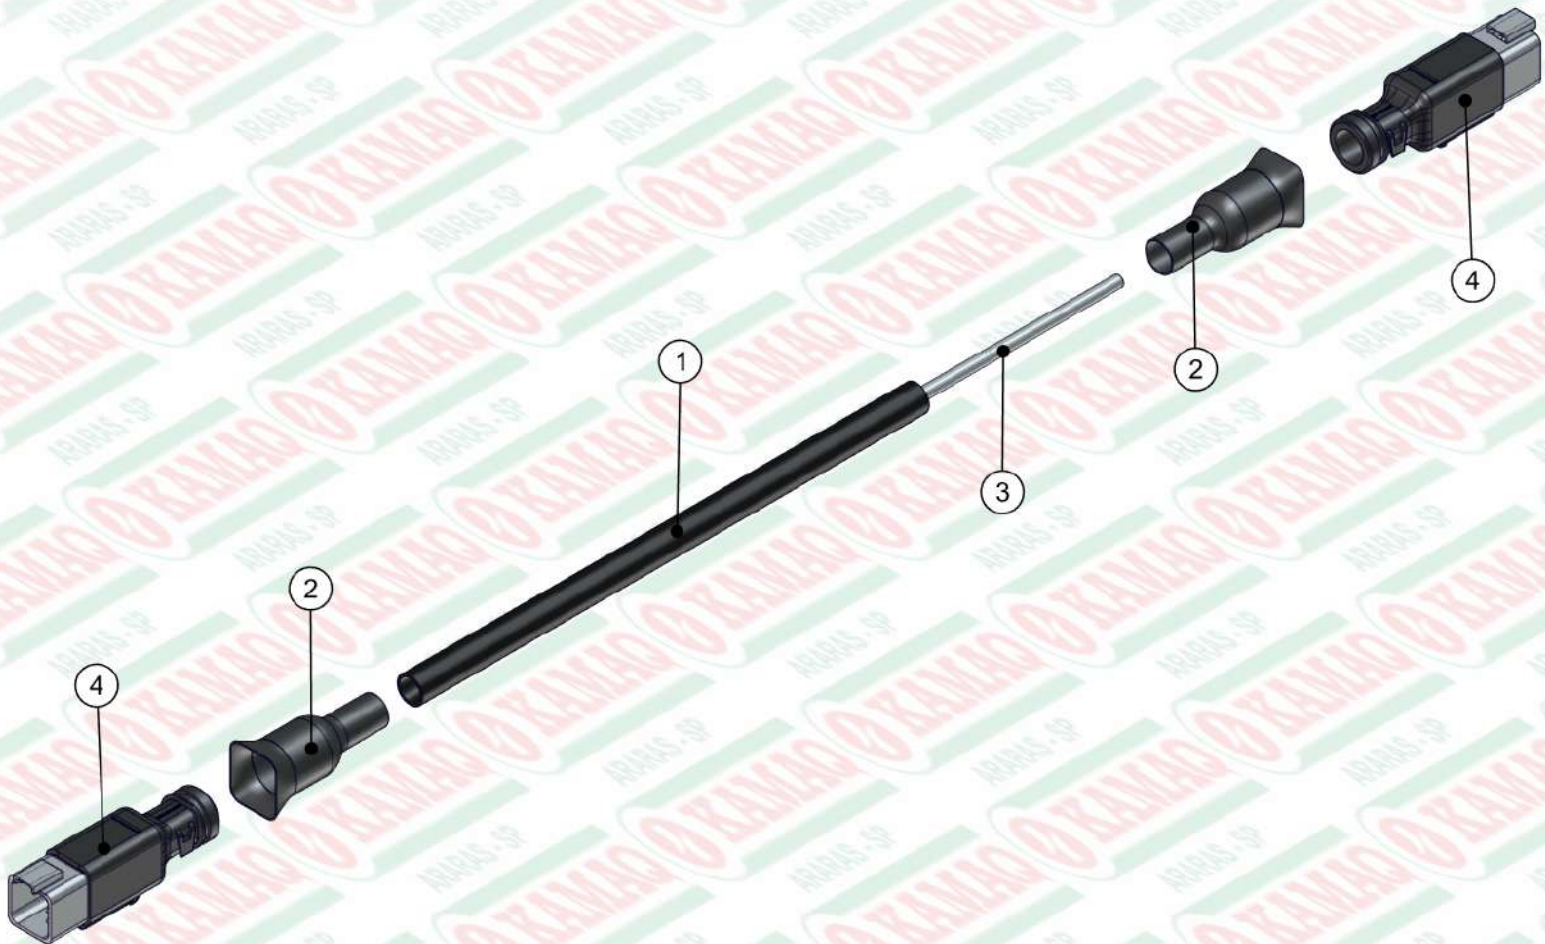

ITEM	QTD	CÓDIGO	DESCRIÇÃO
1	1	039.37215	CORRUGADO ANTICHAMAS 3/8" - GC 938
2	2	039.40964	TUBO TERMOENCOLHÍVEL - Ø3/4" X 60 MM
3	1	039.51872	CABO 26 AWG COM BLINDAGEM (2 X 0,34MM²)
4	2	910.40842	SBJ CONECTOR MACHO DEUTSCH 6 -3 TAPAFURO