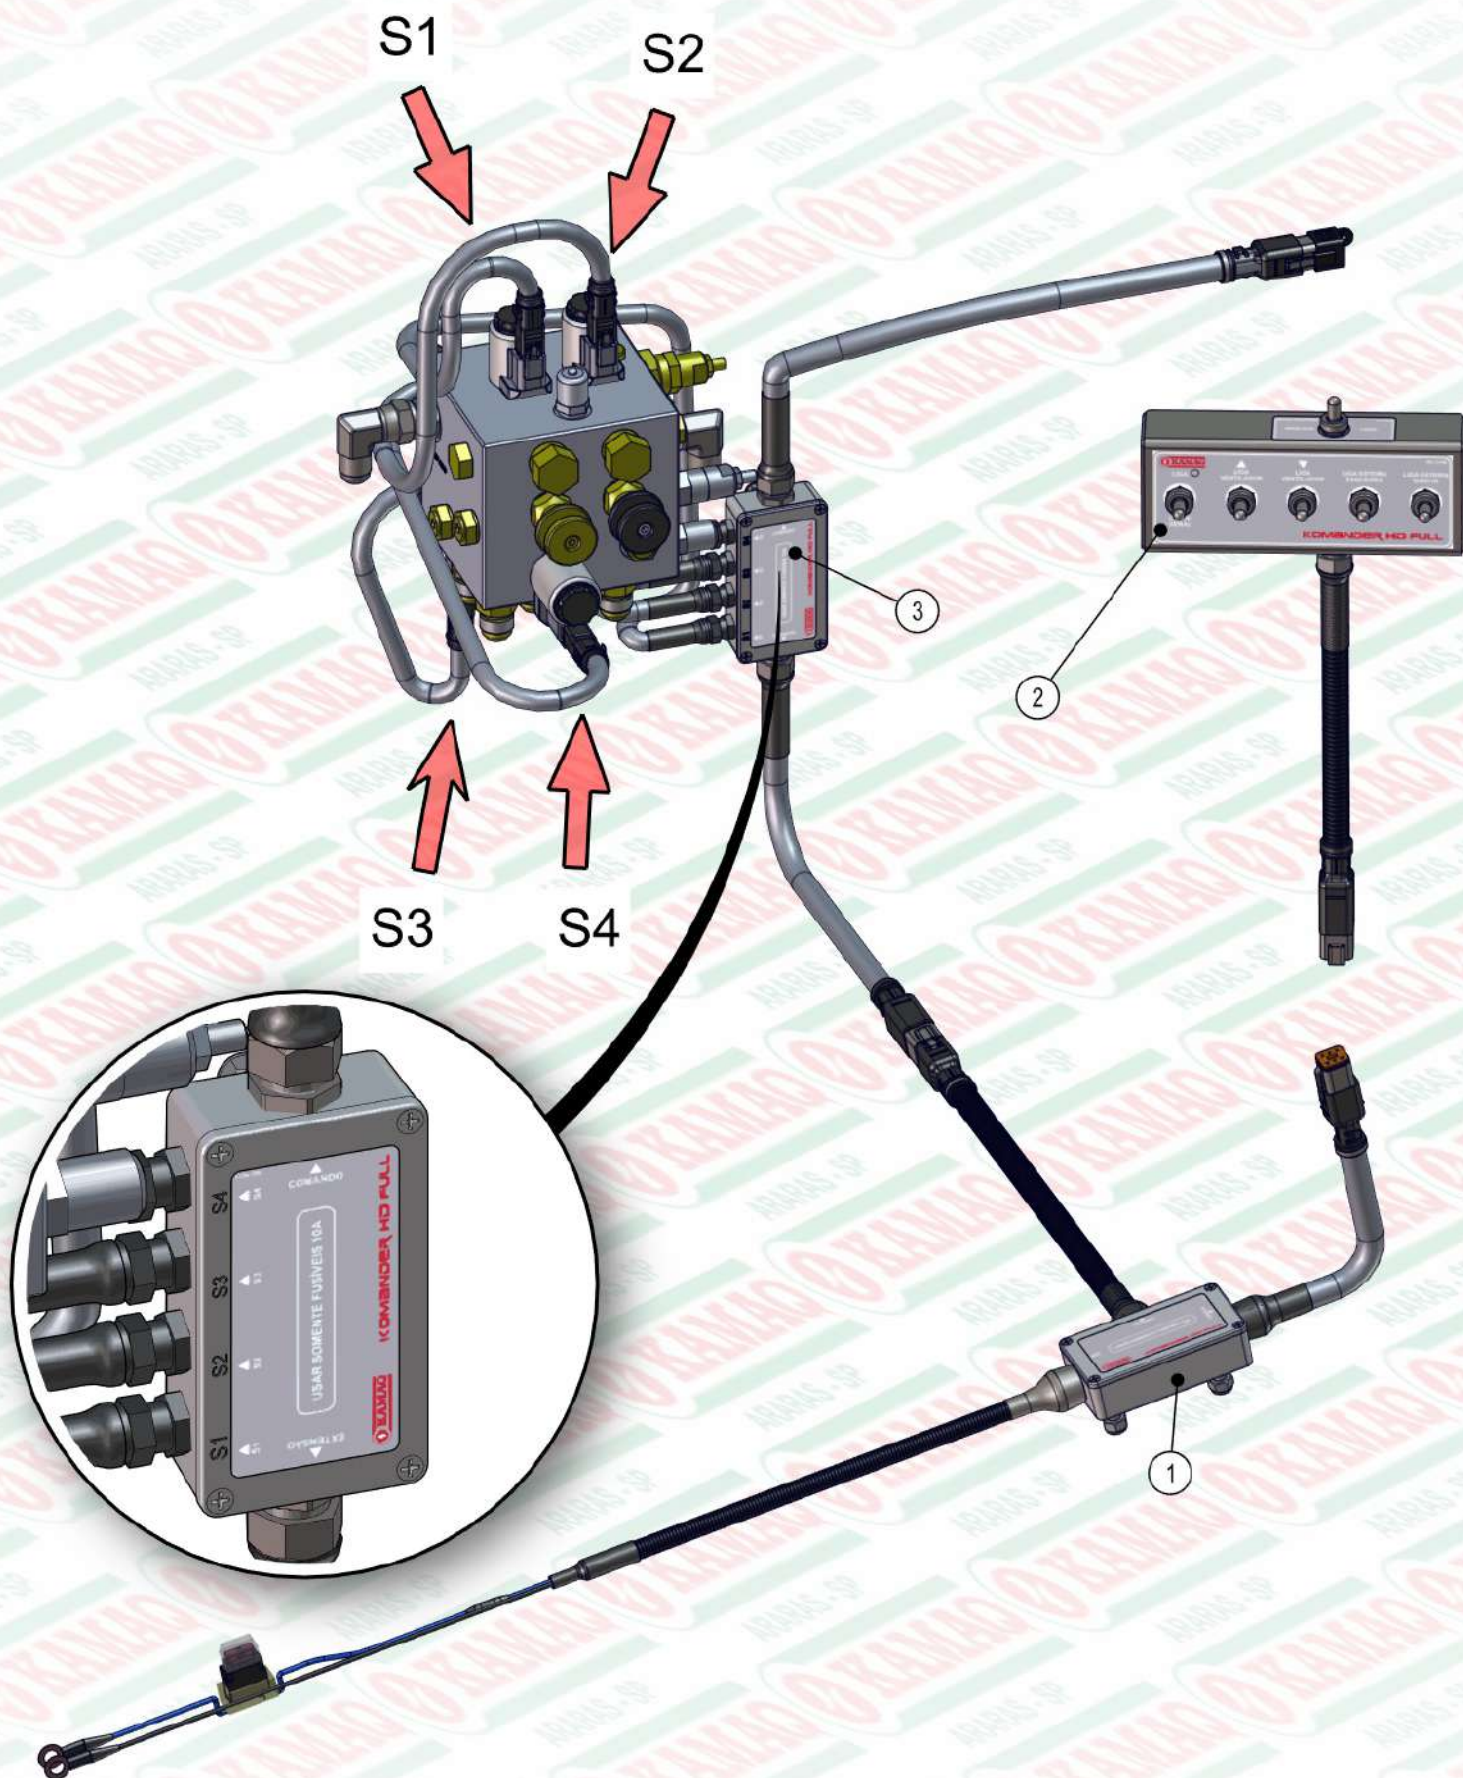

ITEM	QTD	CÓDIGO	DESCRIÇÃO
1	4	016.05200	PAR M8 X 20 MA ZB G5
2	4	019.00217	ARRUELA DE PRESSAO 5/16" PESADA
3	4	020.00231	ARRUELA LISA 5/16" PESADA ZB
4	2	050.26513	ADAPTADOR 1/2" BSP X 7/8" JIC (37°)
5	2	050.28077	COT 90° FG 7/8 JIC X MACHO 7/8 JIC
6	1	050.31681	ADAPTADOR FG 7/8 JIC X FG 7/8 JIC
7	1	050.36090	SOLENOIDE 40MM 12DN01-1836 - DEUTSCH
8	1	050.36137	VALVULA CONTROLADORA DE FLUXO HD FULL
9	1	050.48625	FILTRO LINHA IKRON HF705-10.040-SB040
10	1	050.48626	ELEMENTO FILTRANTE 40 MICRAS IKRON
11	6	071.11938	ADAP 3/4 UNF O'RING X 7/8 JIC
12	2	074.10161	ADAPTADOR 7/8" UNF X 7/8" JIC (37°)

ITEM	QTD	CÓDIGO	DESCRIÇÃO
1	1	041.40070	RODA 38" - ØINT. 230 - ØFURA. 275 - 10F
2	1	047.40029	PNEU 12.4-38 TT 12PR R1
3	1	047.40071	CAMARA AR 12.4-38 (PNEU CROSS)
4	1	920.40829	SBJ CUBO DE RODA MONTADO CROSS

ITEM	QTD	CÓDIGO	DESCRIÇÃO
1	4	016.00121	PAR 1/4" X 3/4" UNC RI 5° POL.
2	6	016.00176	PARAF. SEXT. 5/16"x1" UNC RI ZB
3	10	016.40436	PARAFUSO DE RODA M20 X 70 (MERCEDES)
4	1	016.40533	PAR 5/8" X 4" UNC C/ CAB. ALLEN
5	1	017.08979	PORCA PARLOCK 5/8"UNC 15MM ZB
6	4	019.00216	ARRUELA DE PRESSAO 1/4 MEDIA
7	6	019.00217	ARRUELA DE PRESSAO 5/16" PESADA
8	1	021.00247	GRAXEIRA 1/8" BSP RETA
9	1	023.18891	RETENTOR 00516 BA
10	1	024.18892	ROLAMENTO 32216

ITEM	QTD	CÓDIGO	DESCRIÇÃO
11	1	024.19204	ROLAMENTO 30313
12	2	026.14292	PORCA KM 12
13	2	026.14293	ARRUELA MB12
14	1	035.40877	TAMPA PARA RETENTOR DO CUBO CROSS
15	1	412.40196	CUBO DE RODA SUPER CF-2602
16	1	412.40849	TAMPA DO CUBO MAIOR CROSS - CF 2141
17	1	420.40830	ANEL DE ENCOSTO DO CUBO CROSS
18	1	422.43042	EIXO DO CUBO DE RODA 10000 REGULAVEL