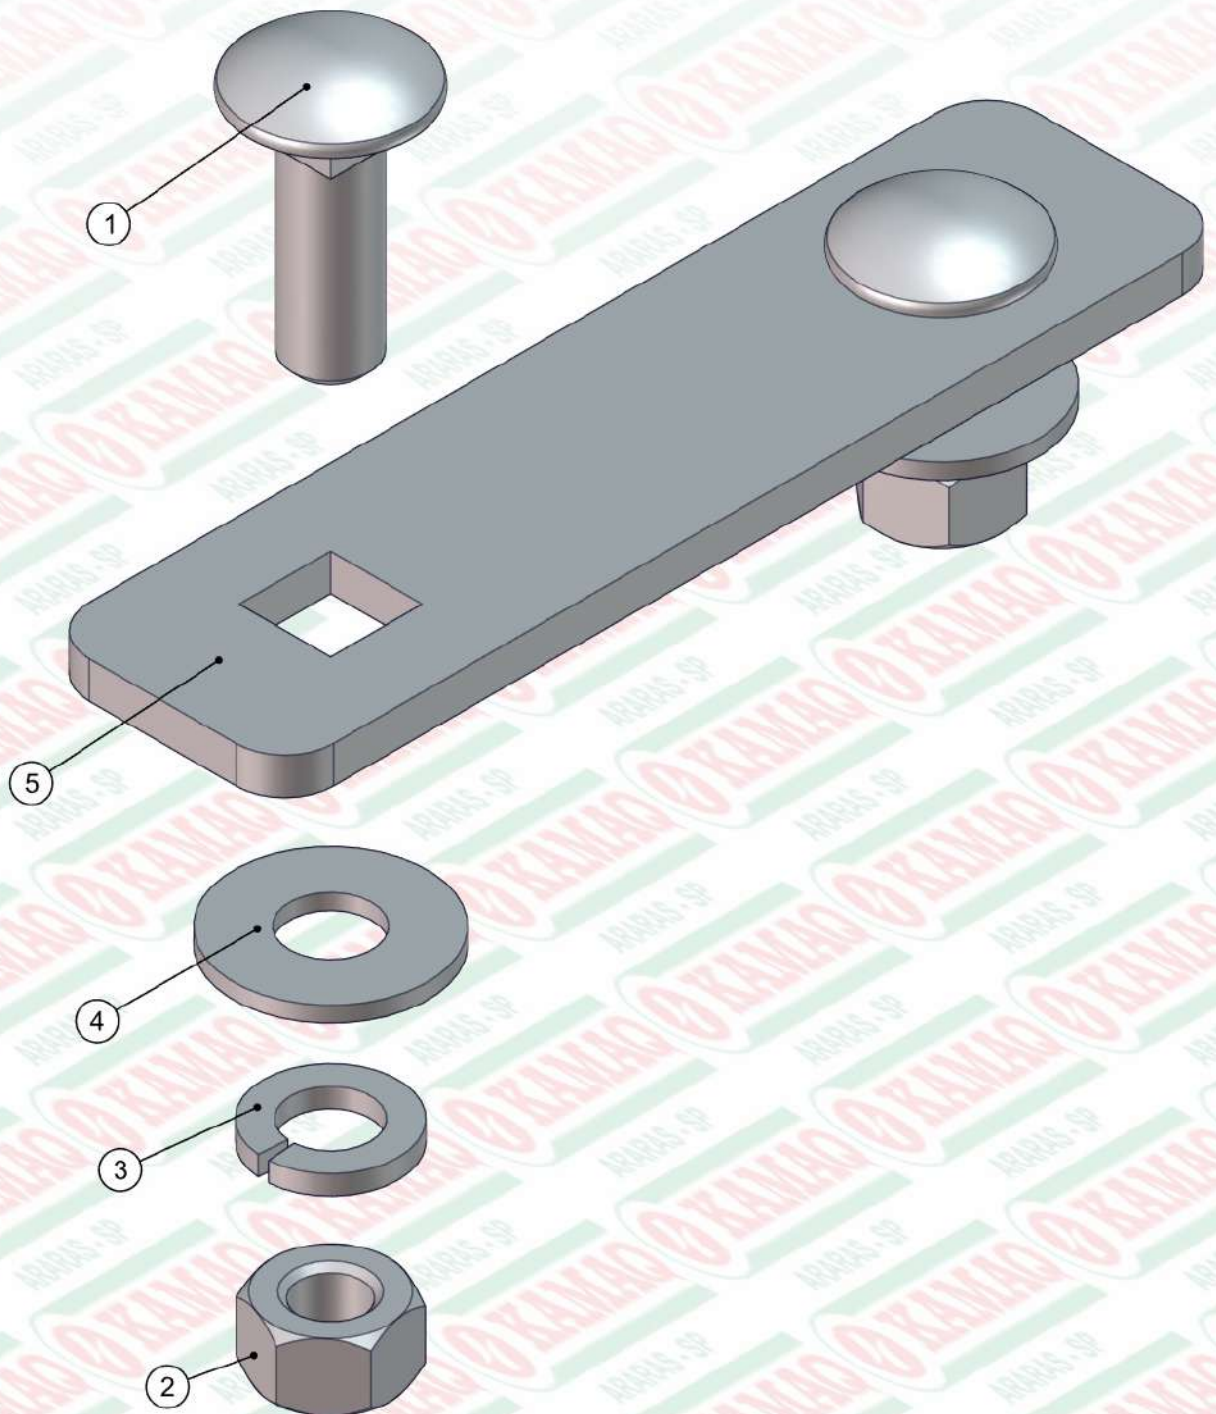

ITEM	QTD	CÓDIGO	DESCRIÇÃO
1	2	016.35923	PAR FRANCIS 1/2" X 1.1/2" UNC INOX
2	2	017.31384	PORCA 1/2" UNC INOX
3	2	019.00220	ARRUELA DE PRESSAO 1/2 PESADA
4	2	020.00234	ARRUELA LISA 1/2" X 3MM ZB
5	1	045.41098	CHAPA APERTO DA LONGARINA 2F INOX