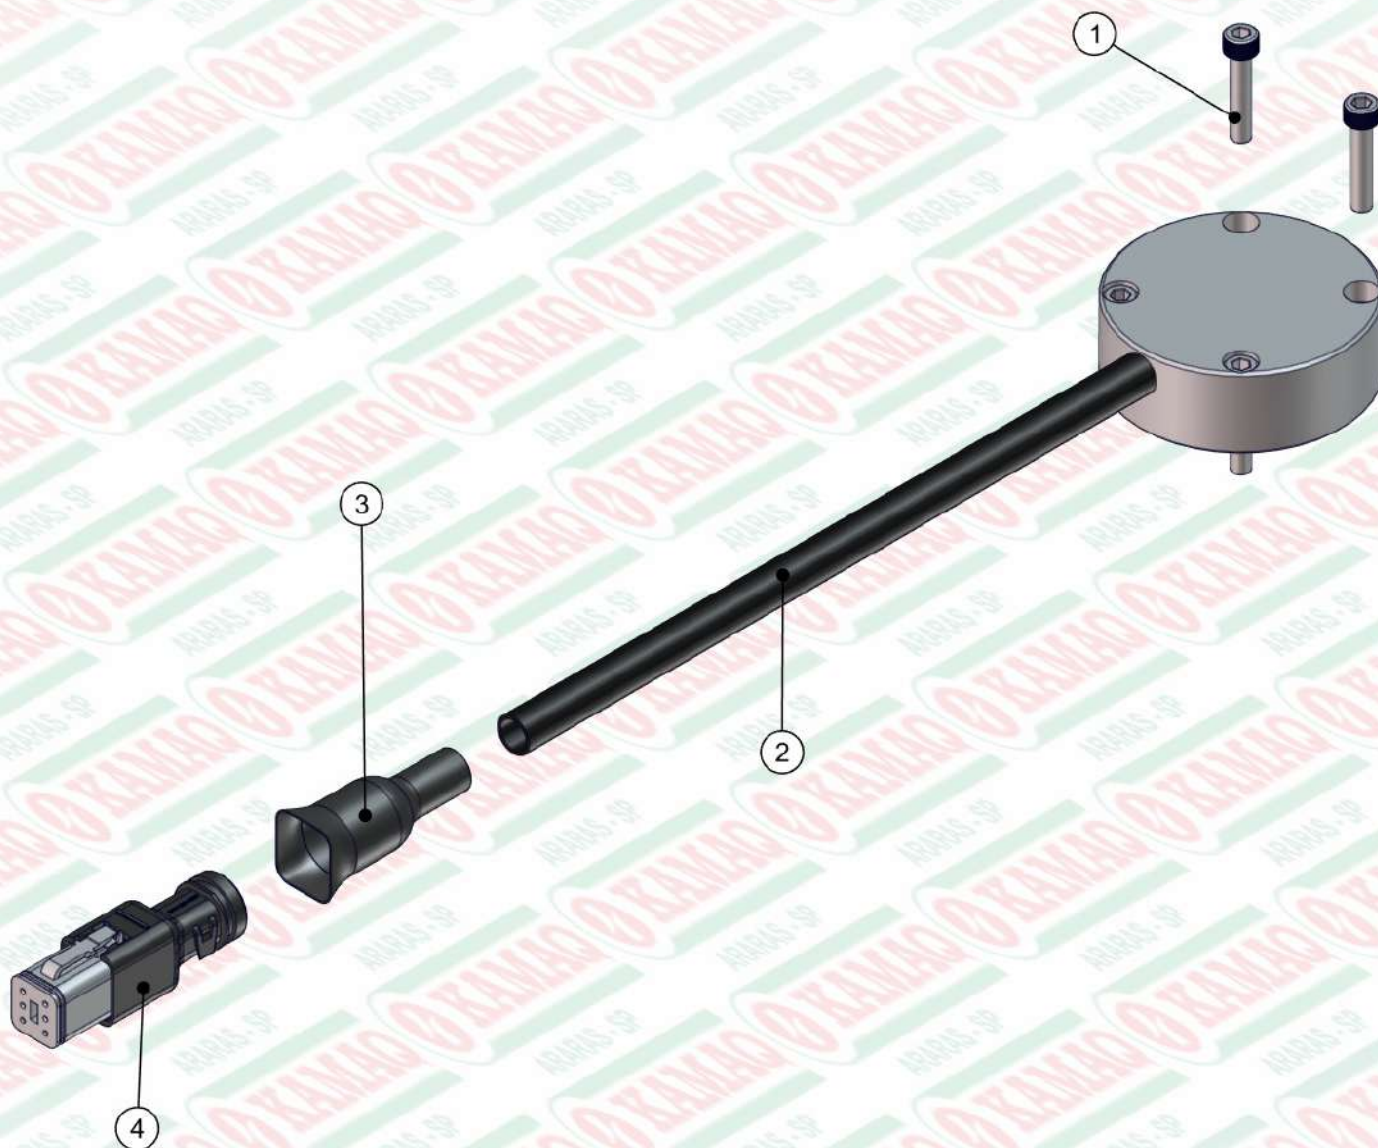

ITEM	QTD	CÓDIGO	DESCRIÇÃO
1	4	016.08408	PAR M6 X 30 MA C/C ALLEN
2	1	039.37215	CORRUGADO ANTICHAMAS 3/8" - GC 938
3	1	039.40964	TUBO TERMOENCOLHÍVEL - Ø3/4" X 60 MM
4	1	910.40985	SBJ CONECTOR FEMEA DEUTSCH 6 -3 TAPAFURO