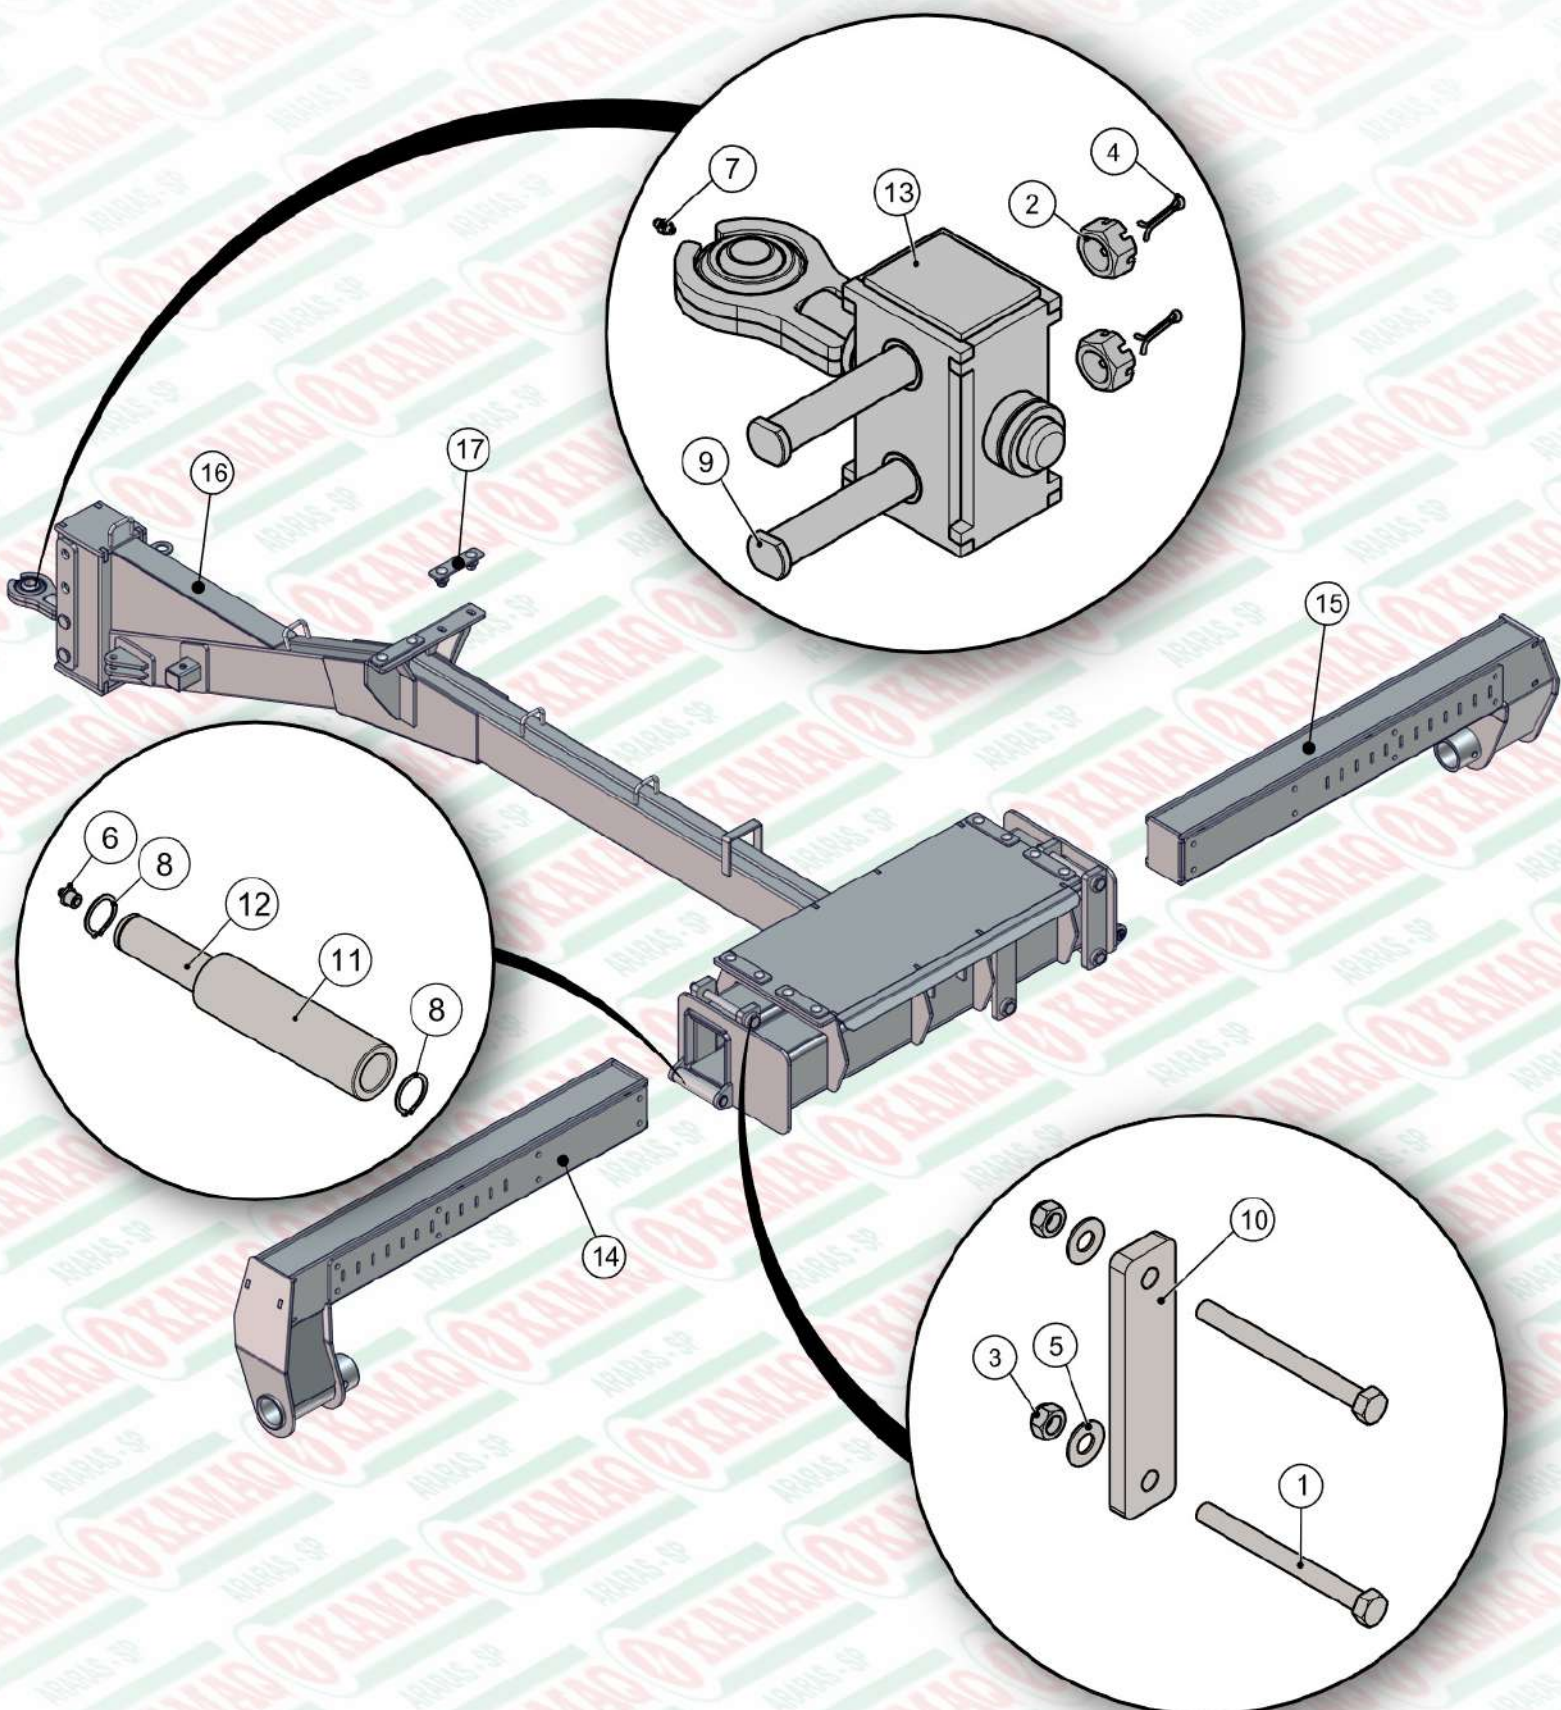

ITEM	QTD	CÓDIGO	DESCRIÇÃO
1	8	016.40751	PAR 3/4" X 8" UNF G8
2	2	017.00204	PORCA CASTELO 1" UNF (14 FPP) ZB
3	8	017.10605	PORCA PARLOCK 3/4" UNF 17MM BA
4	2	018.00210	CUPILHA 3/16" X 1.1/2" - 150PC/KG
5	8	020.00236	ARRUELA LISA 3/4" PESADA ZB
6	2	021.00247	GRAXEIRA 1/8" BSP RETA
7	1	021.05530	GRAXEIRA 1/4" UNF RETA
8	4	025.08197	ANEL E25
9	2	412.40757	PINO DO REGULADOR ALTURA ENGATE

ITEM	QTD	CÓDIGO	DESCRIÇÃO
10	4	412.43031	CHAPA DE APERTO EIXO FURADA 10000 DUAL
11	2	422.51656	BUCHA DESLIZANTE MAIOR
12	2	422.51657	EIXO MAIOR DA BUCHA DESLIZANTE
13	1	520.40753	PS ENGATE REGULAVEL 7000 CROSS
14	1	520.43035	PS EIXO QUADRADO ESQUERDO 10000
15	1	520.46656	PS EIXO QUADRADO DIREITO 10000
16	1	520.50260	PS EIXO E ENGATE 7000 CROSS
17	6	920.41727	SBJ CHAPA FIXACAO DA CACAMBA INOX