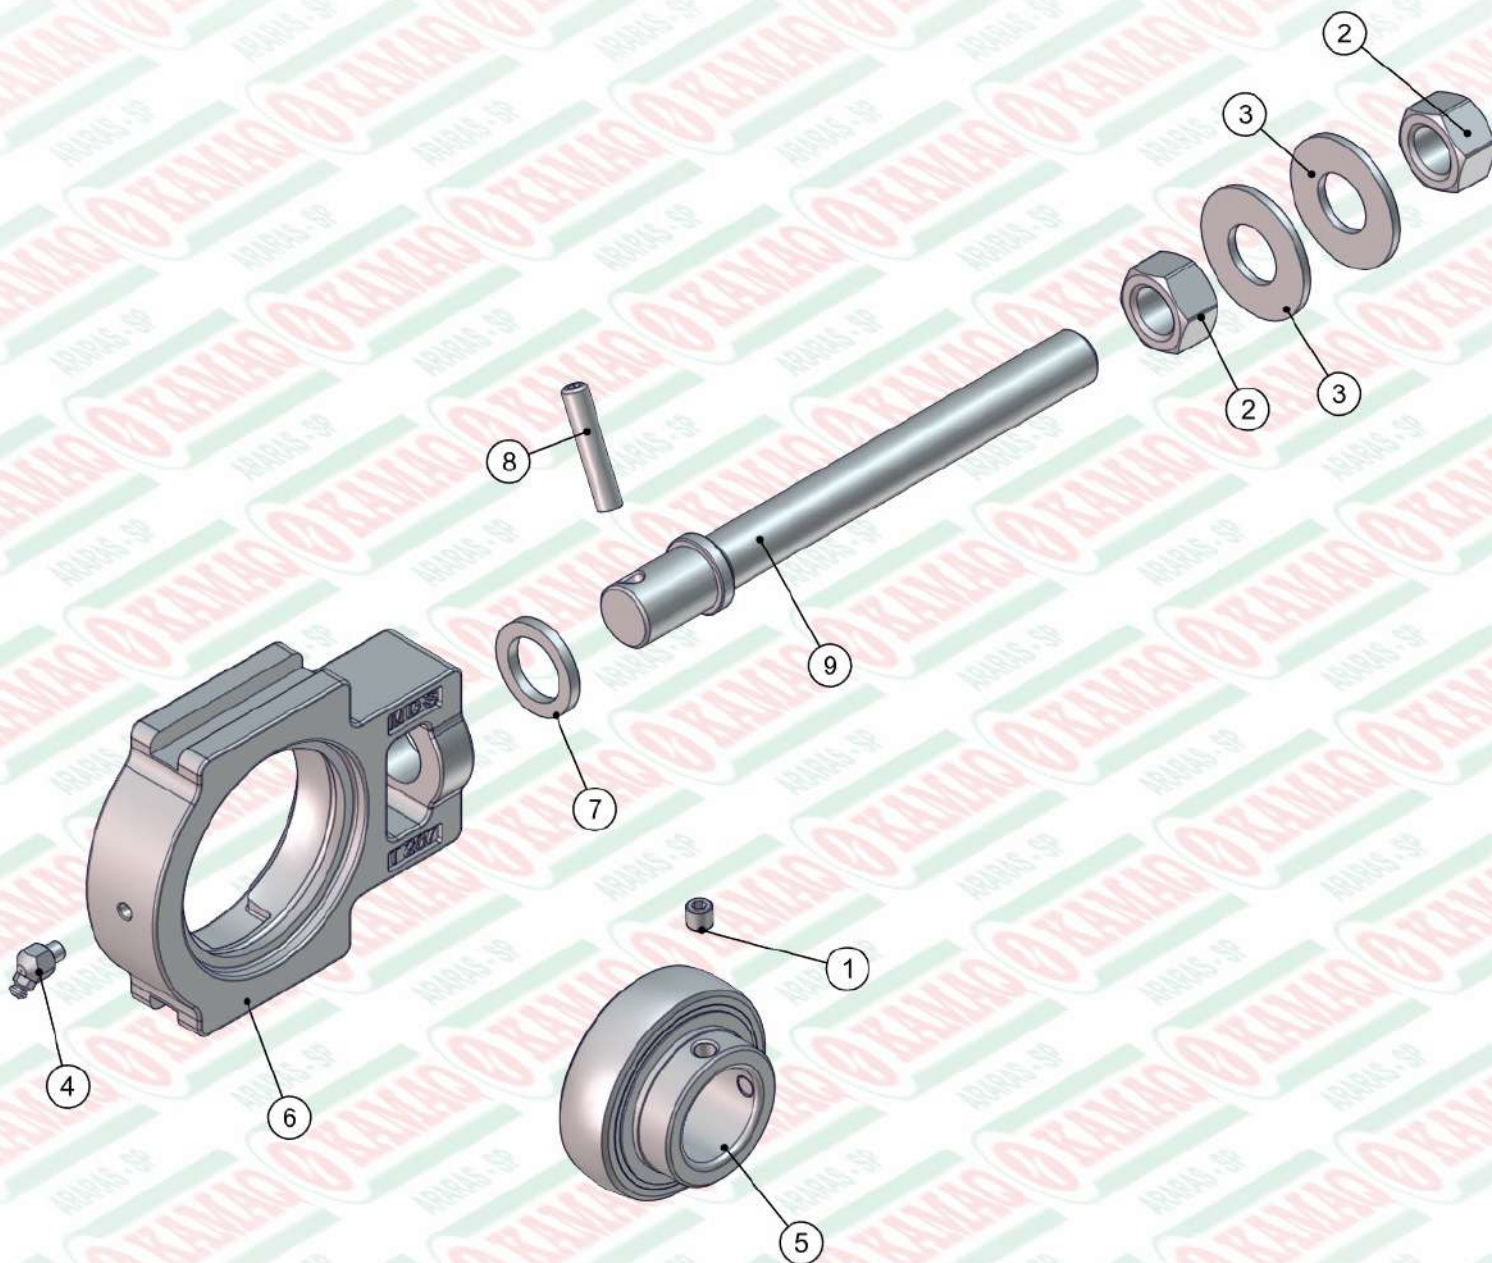

ITEM	QTD	CÓDIGO	DESCRIÇÃO
1	2	016.28171	PAR ALLEN S/CAB 5/16" X 5/16" UNF
2	2	017.49446	PORÇA M18 MA INOX
3	2	020.00236	ARRUELA LISA 3/4" PESADA ZB
4	1	021.00243	GRAXEIRA 1/4" UNF 45 GRAUS
5	1	024.00291	ROLAMENTO UCR 207 20 1.1/4" 2RS
6	1	024.46749	MANCAL ROLMAX T-5 (MST-1.1/4)
7	1	035.46776	ARRUELA DE ENCOSTO DO MANCAL T207
8	1	071.13975	PINO ELASTICO 8X40
9	1	422.46775	EIXO DO ESTICADOR DE ESTEIRAS