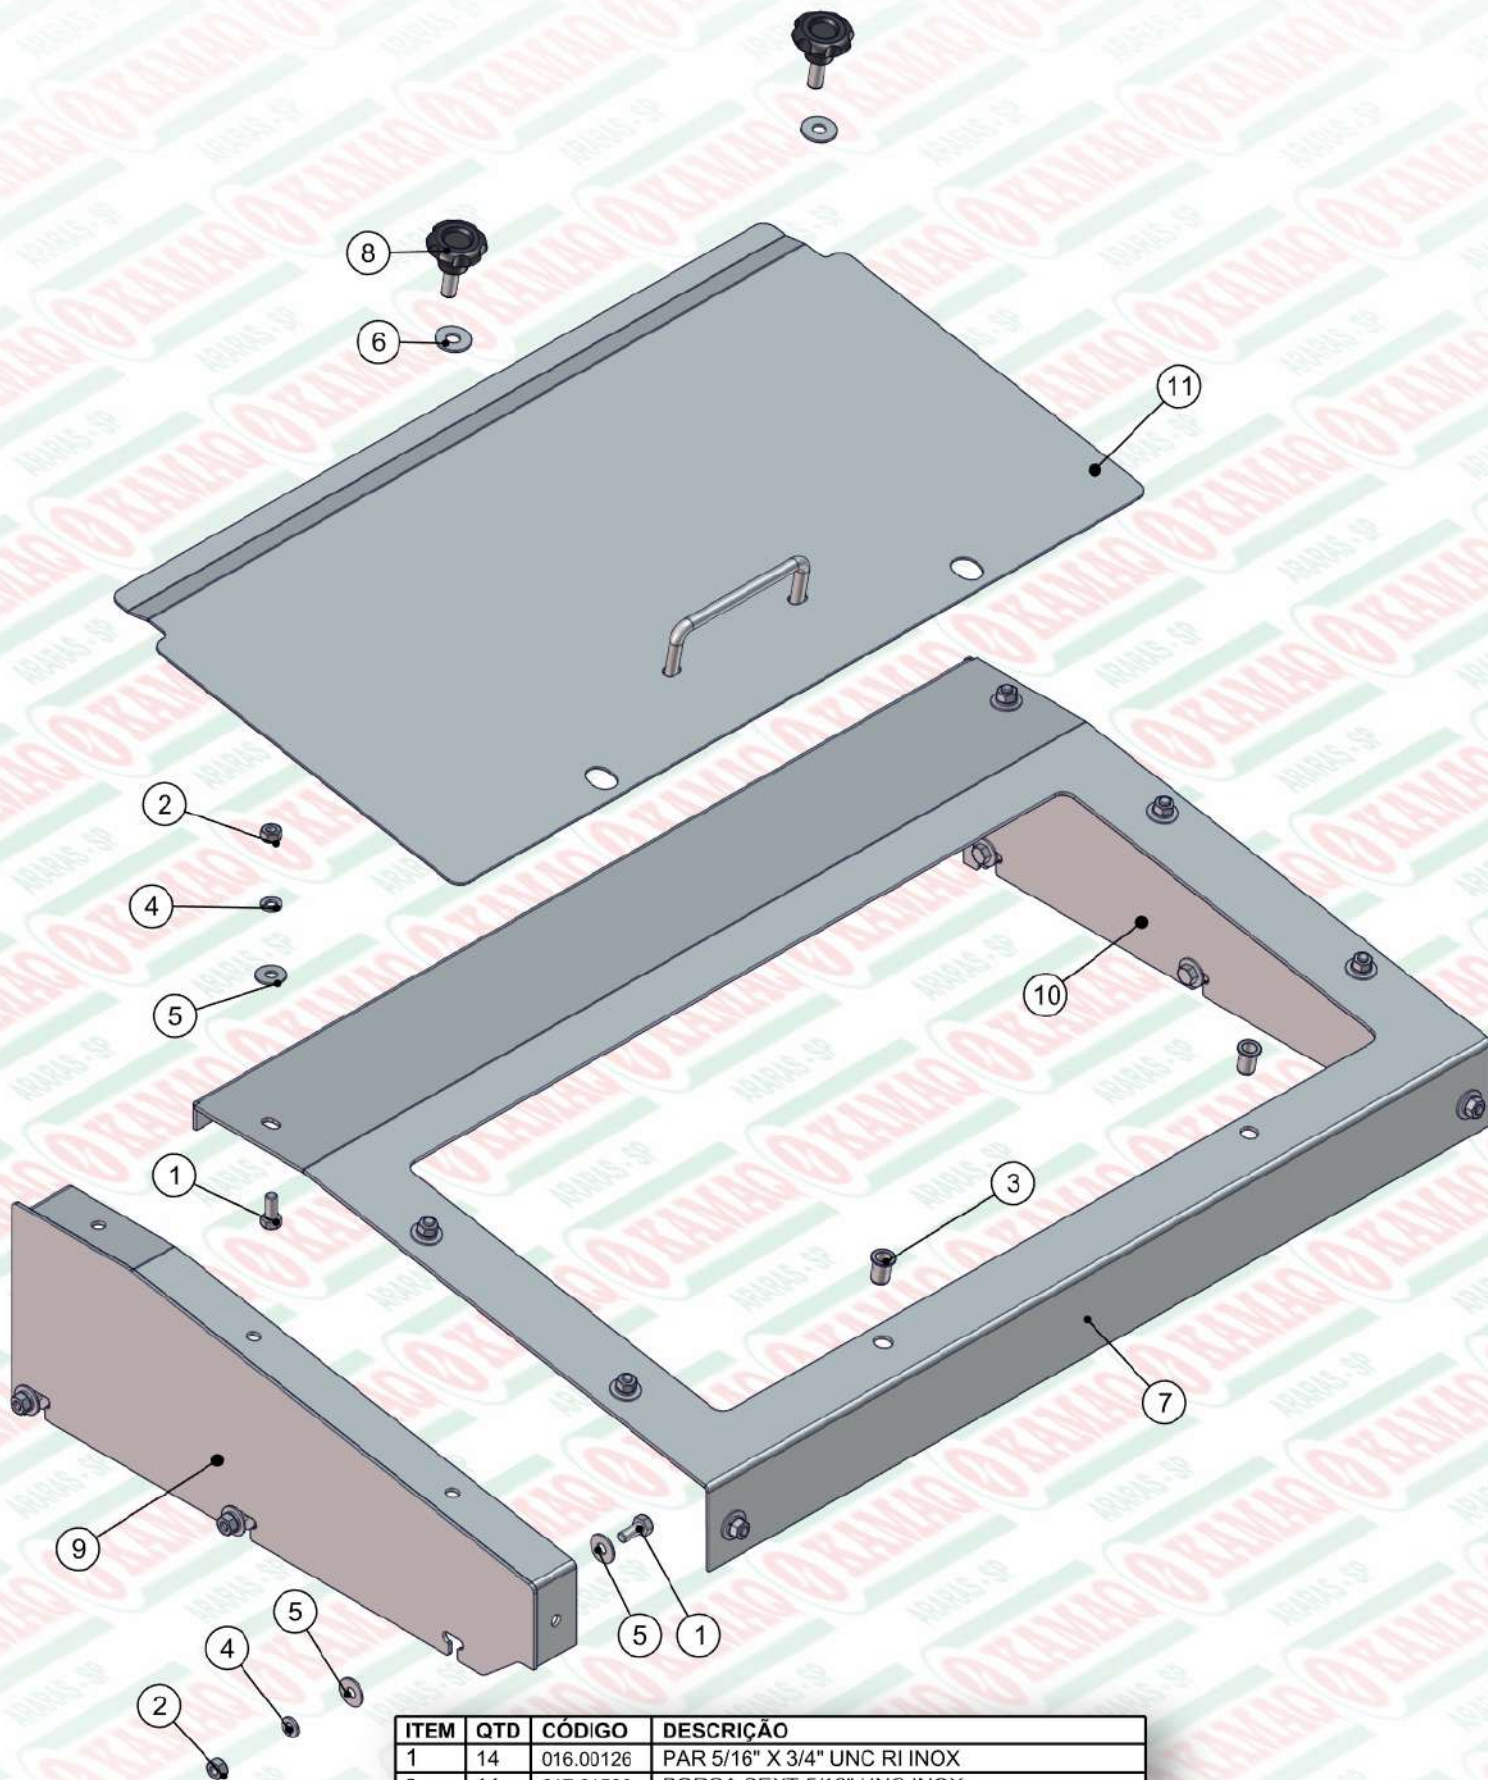

ITEM	QTD	CÓDIGO	DESCRIÇÃO
1	14	016.00126	PAR 5/16" X 3/4" UNC RI INOX
2	14	017.01533	PORCA SEXT 5/16" UNC INOX
3	2	018.49541	REBITE ROSCADO M10 X 1,5 RI C.PLANA INOX
4	14	019.00217	ARRUELA DE PRESSAO 5/16" PESADA
5	20	020.00231	ARRUELA LISA 5/16" PESADA ZB
6	2	020.00232	ARRUELA LISA 3/8" PESADA ZB
7	1	045.47603	CHAPA CENTRAL PROTECAO ESTEIRAS
8	2	056.49738	MANIPULO MTM 4526 - M10 X 25 MA INOX
9	1	525.47908	PS LAT ESQ PROTECAO DAS ESTEIRAS
10	1	525.50048	PS LAT DIR PROTECAO DAS ESTEIRAS
11	1	525.50054	PS TAMPA PROTECAO TRASEIRA