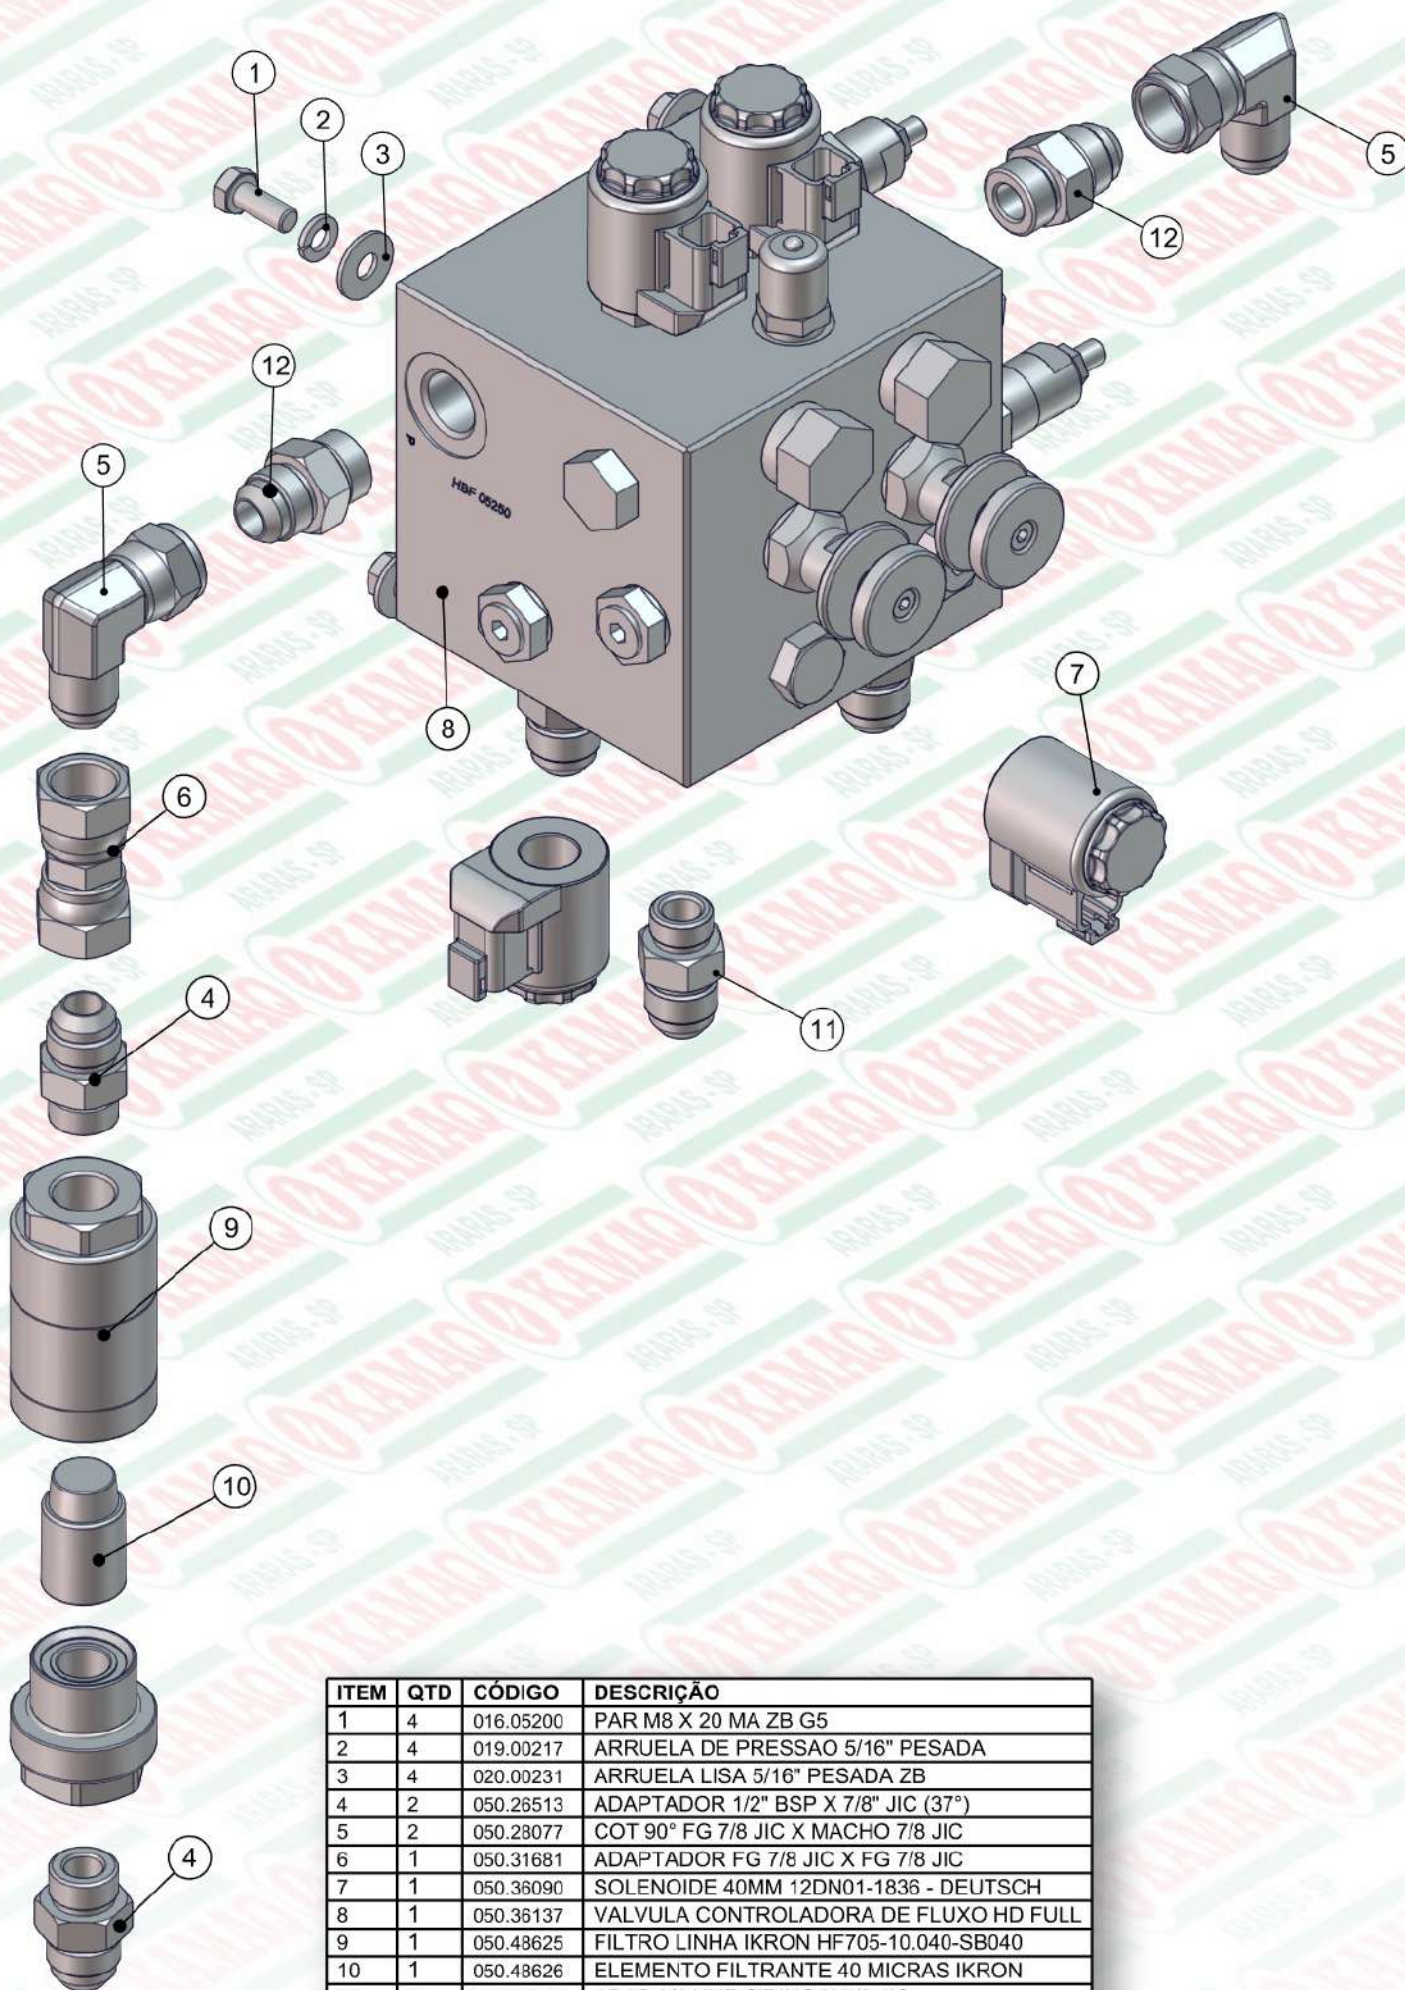

pabx 19 3541-3022

fax 19 3541-5418

Janeiro/2015

*REVISÃO
AGOSTO/2017*

SÉRIE A

Z25.47672

ITEM	QTD	CÓDIGO	DESCRIÇÃO
1	2	050.42658	ESTEIRA 170MM - MALHA 1" X 1" PESADA
2	4	212.50568	PENDURAL KOMANDER 7000 FLEX
3	4	412.43903	PINO DE EMENDA DA ESTEIRA 170MM PESADO
4	2	525.47736	PS DEFLETOR K36 - (170) INOX
5	1	525.50253	PS CARCACA 60 / 7000 FLEX INOX
6	2	525.52661	PS ESTEIRA COM ALETA 7000 FLEX (170)
7	1	920.38761	SBJ VALVULA FULL HD EM SERIE MONTADA
8	2	920.40463	SBJ RODA MONTADA COM CUBO CROSS
9	1	920.41970	KIT MANGUEIRA KOMANDER 7000 CROSS HP/HD
10	4	920.44172	SBJ LONA DA ESTEIRA /2
11	1	920.47615	SBJ ESCADA 7000
12	1	920.47631	SBJ PENEIRAS 60 / 7000 170+170
13	1	920.50064	SBJ ROTACAO DAS ESTEIRAS 8 ENGR FLEX
14	1	920.50557	SBJ TACOMETRO DUPLA PARA REDUTOR / PRATO
15	1	920.52665	SBJ EIXO E ENGATE 7000 CROSS FLEX

ITEM	QTD	CÓDIGO	DESCRIÇÃO
1	4	016.05200	PAR M8 X 20 MA ZB G5
2	4	019.00217	ARRUELA DE PRESSAO 5/16" PESADA
3	4	020.00231	ARRUELA LISA 5/16" PESADA ZB
4	2	050.26513	ADAPTADOR 1/2" BSP X 7/8" JIC (37°)
5	2	050.28077	COT 90° FG 7/8 JIC X MACHO 7/8 JIC
6	1	050.31681	ADAPTADOR FG 7/8 JIC X FG 7/8 JIC
7	1	050.36090	SOLENOIDE 40MM 12DN01-1836 - DEUTSCH
8	1	050.36137	VALVULA CONTROLADORA DE FLUXO HD FULL
9	1	050.48625	FILTRO LINHA IKRON HF705-10.040-SB040
10	1	050.48626	ELEMENTO FILTRANTE 40 MICRAS IKRON
11	6	071.11938	ADAP 3/4 UNF O'RING X 7/8 JIC
12	2	074.10161	ADAPTADOR 7/8" UNF X 7/8" JIC (37°)

ITEM	QTD	CÓDIGO	DESCRIÇÃO
1	1	041.40070	RODA 38" - ØINT. 230 - ØFURA. 275 - 10F
2	1	047.40029	PNEU 12.4-38 TT 12PR R1
3	1	047.40071	CAMARA AR 12.4-38 (PNEU CROSS)
4	1	920.40829	SBJ CUBO DE RODA MONTADO CROSS

ITEM	QTD	CÓDIGO	DESCRIÇÃO
11	1	024.19204	ROLAMENTO 30313
12	2	026.14292	PORCA KM 12
13	2	026.14293	ARRUELA MB12
14	1	035.40877	TAMPA PARA RETENTOR DO CUBO CROSS
15	1	412.40196	CUBO DE RODA SUPER CF-2602
16	1	412.40849	TAMPA DO CUBO MAIOR CROSS - CF 2141
17	1	420.40830	ANEL DE ENCOSTO DO CUBO CROSS
18	1	422.43042	EIXO DO CUBO DE RODA 10000 REGULAVEL