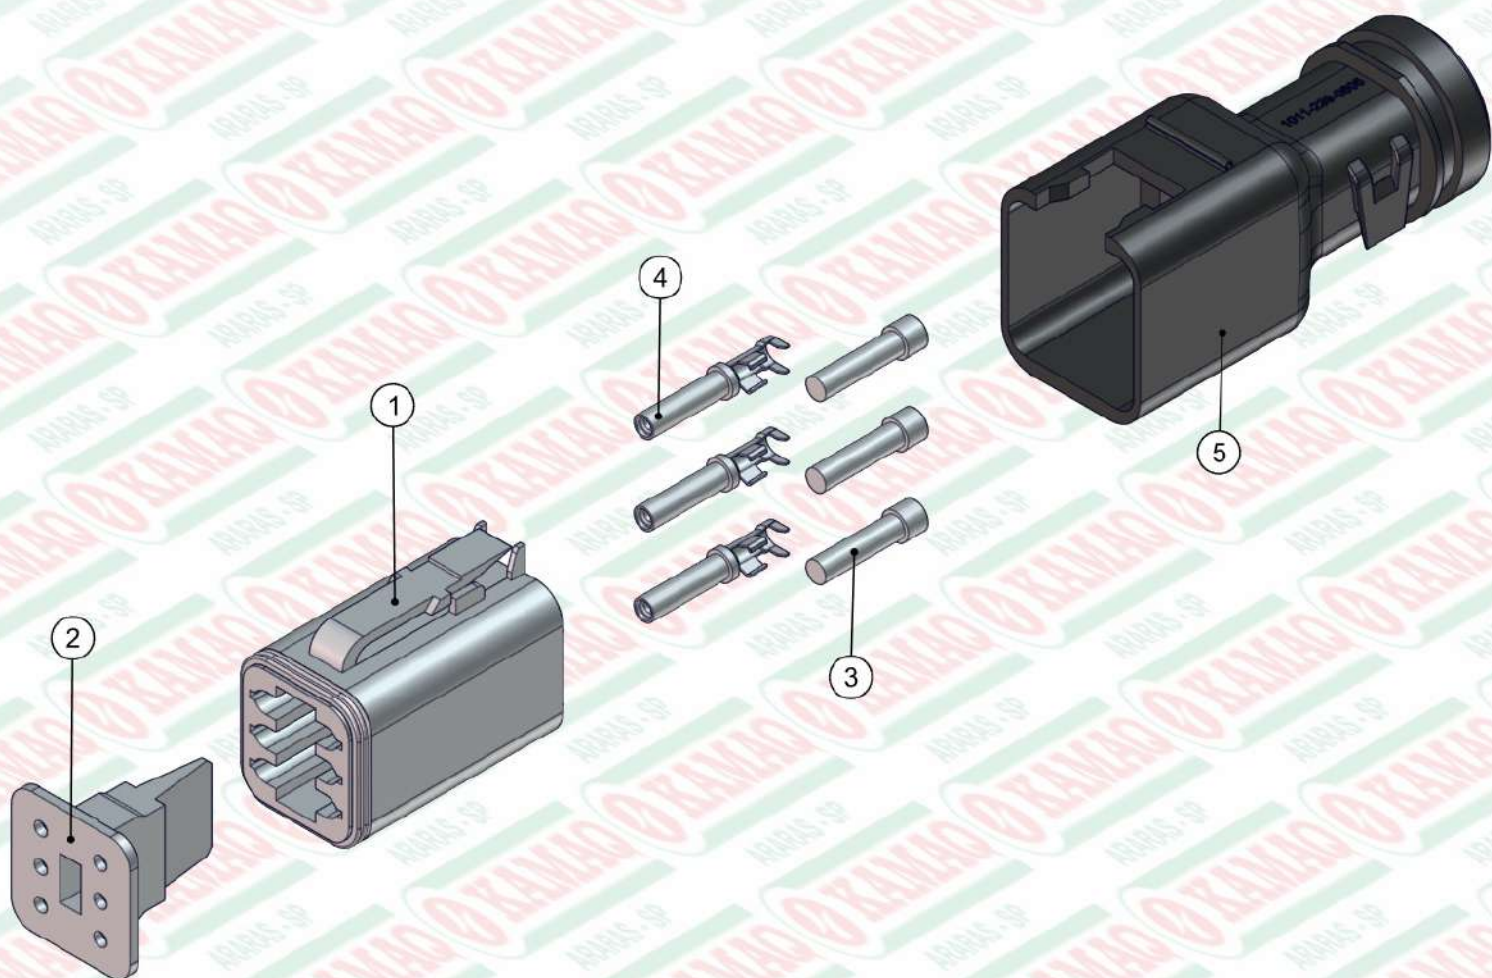

ITEM	QTD	CÓDIGO	DESCRIÇÃO
1	1	039.36857	CONECTOR FEMEA DT06-6S
2	1	039.36858	TRAVA W6S PARA CONECTOR DEUTSCH DT06-6S
3	3	039.36859	TRAVA TAPA FURO DEUTSCH 114017
4	3	039.36931	TERMINAL FEMEA PEQUENA 1062-16-0122
5	1	039.36936	PROT. P/ CONECTOR DT06-6S 1011-239-0605