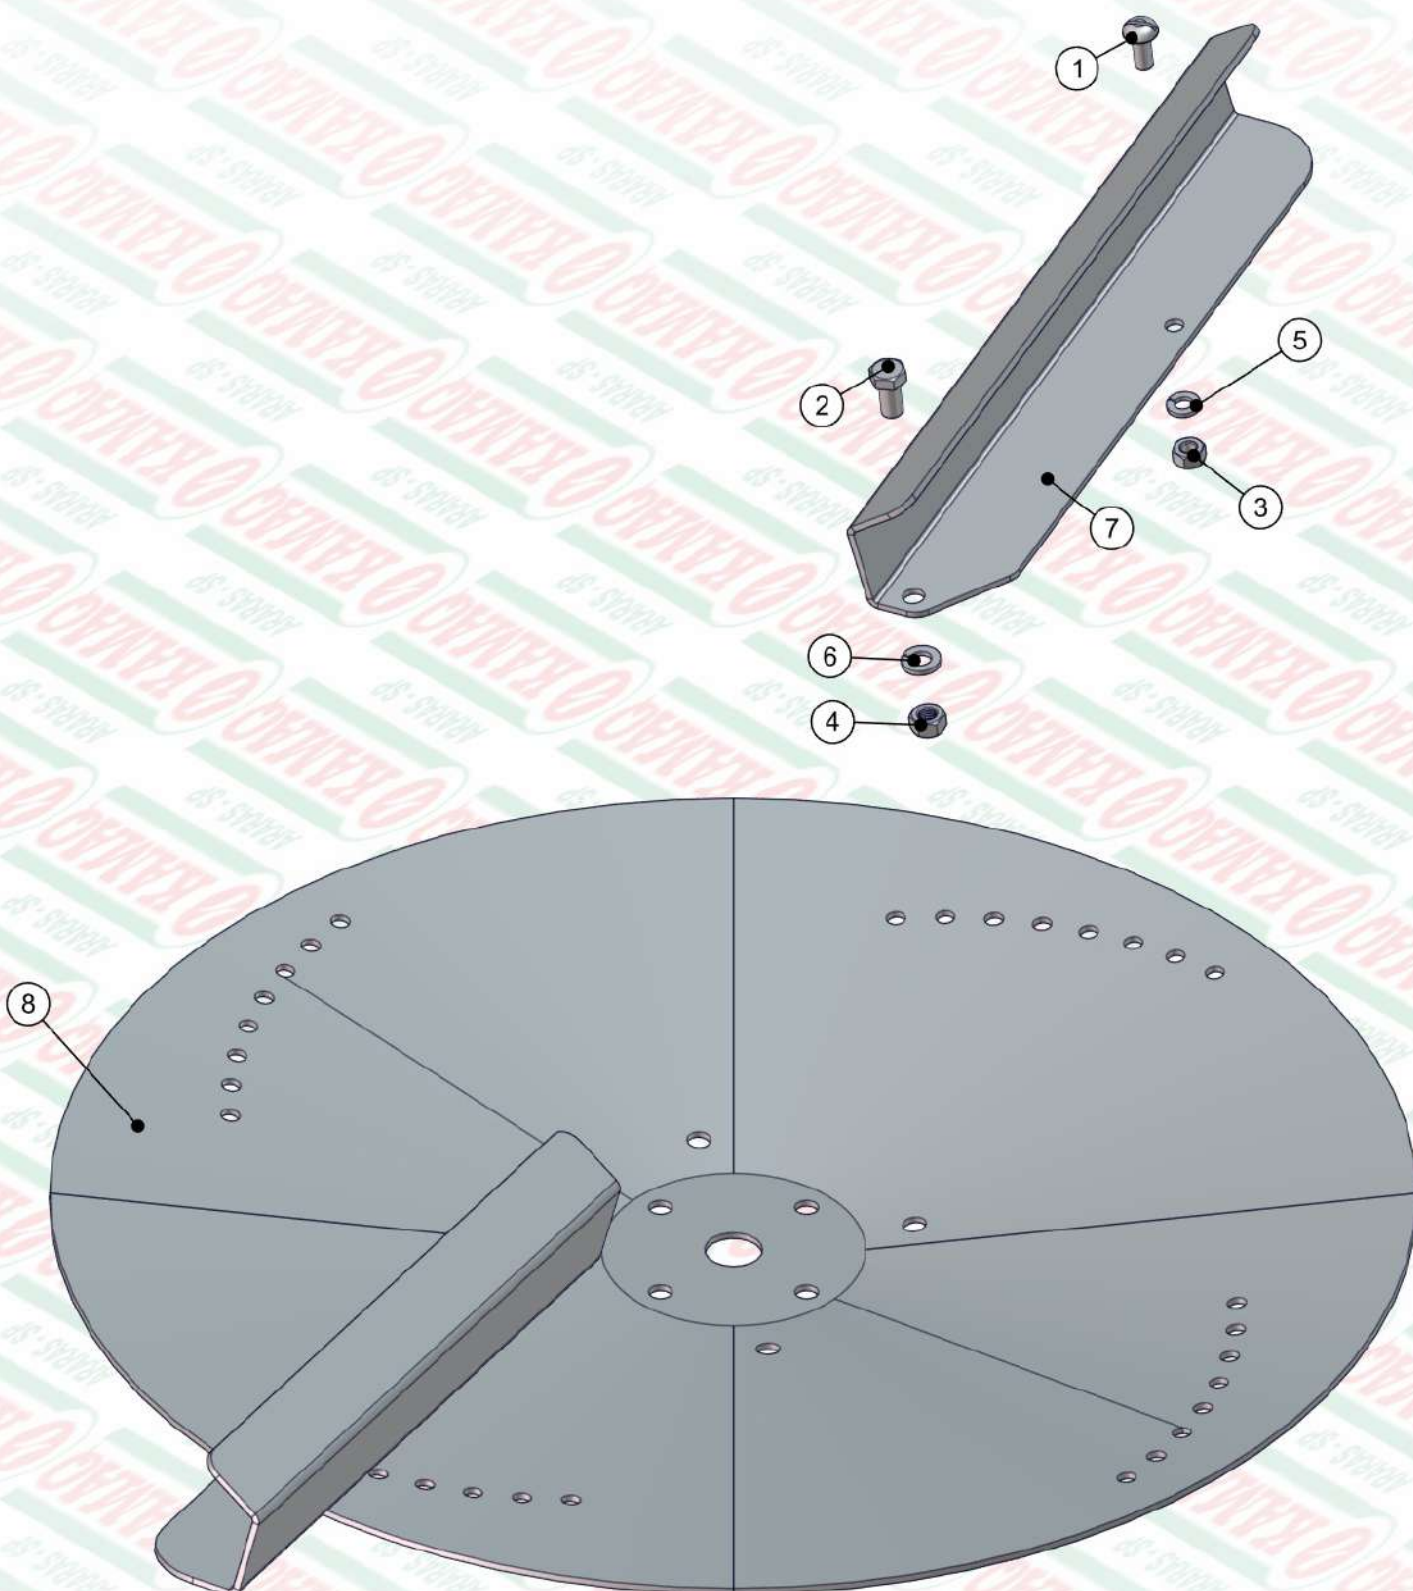

ITEM	QTD	CÓDIGO	DESCRIÇÃO
1	2	016.23330	PAR FENDA 5/16" X 3/4" UNC INOX CAB. RED
2	2	016.38583	PAR 3/8" X 3/4" UNC RI INOX
3	2	017.01533	PORCA SEXT 5/16" UNC INOX
4	2	017.01534	PORCA SEXT 3/8" UNC INOX
5	2	019.00217	ARRUELA DE PRESSAO 5/16" PESADA
6	2	019.00218	ARRUELA DE PRESSAO 3/8" PESADA
7	2	045.49225	PALHETA RETA ESQ LONGA CERES
8	1	125.49224	DISCO PALHETA ESQ CERES REG EXTERNA