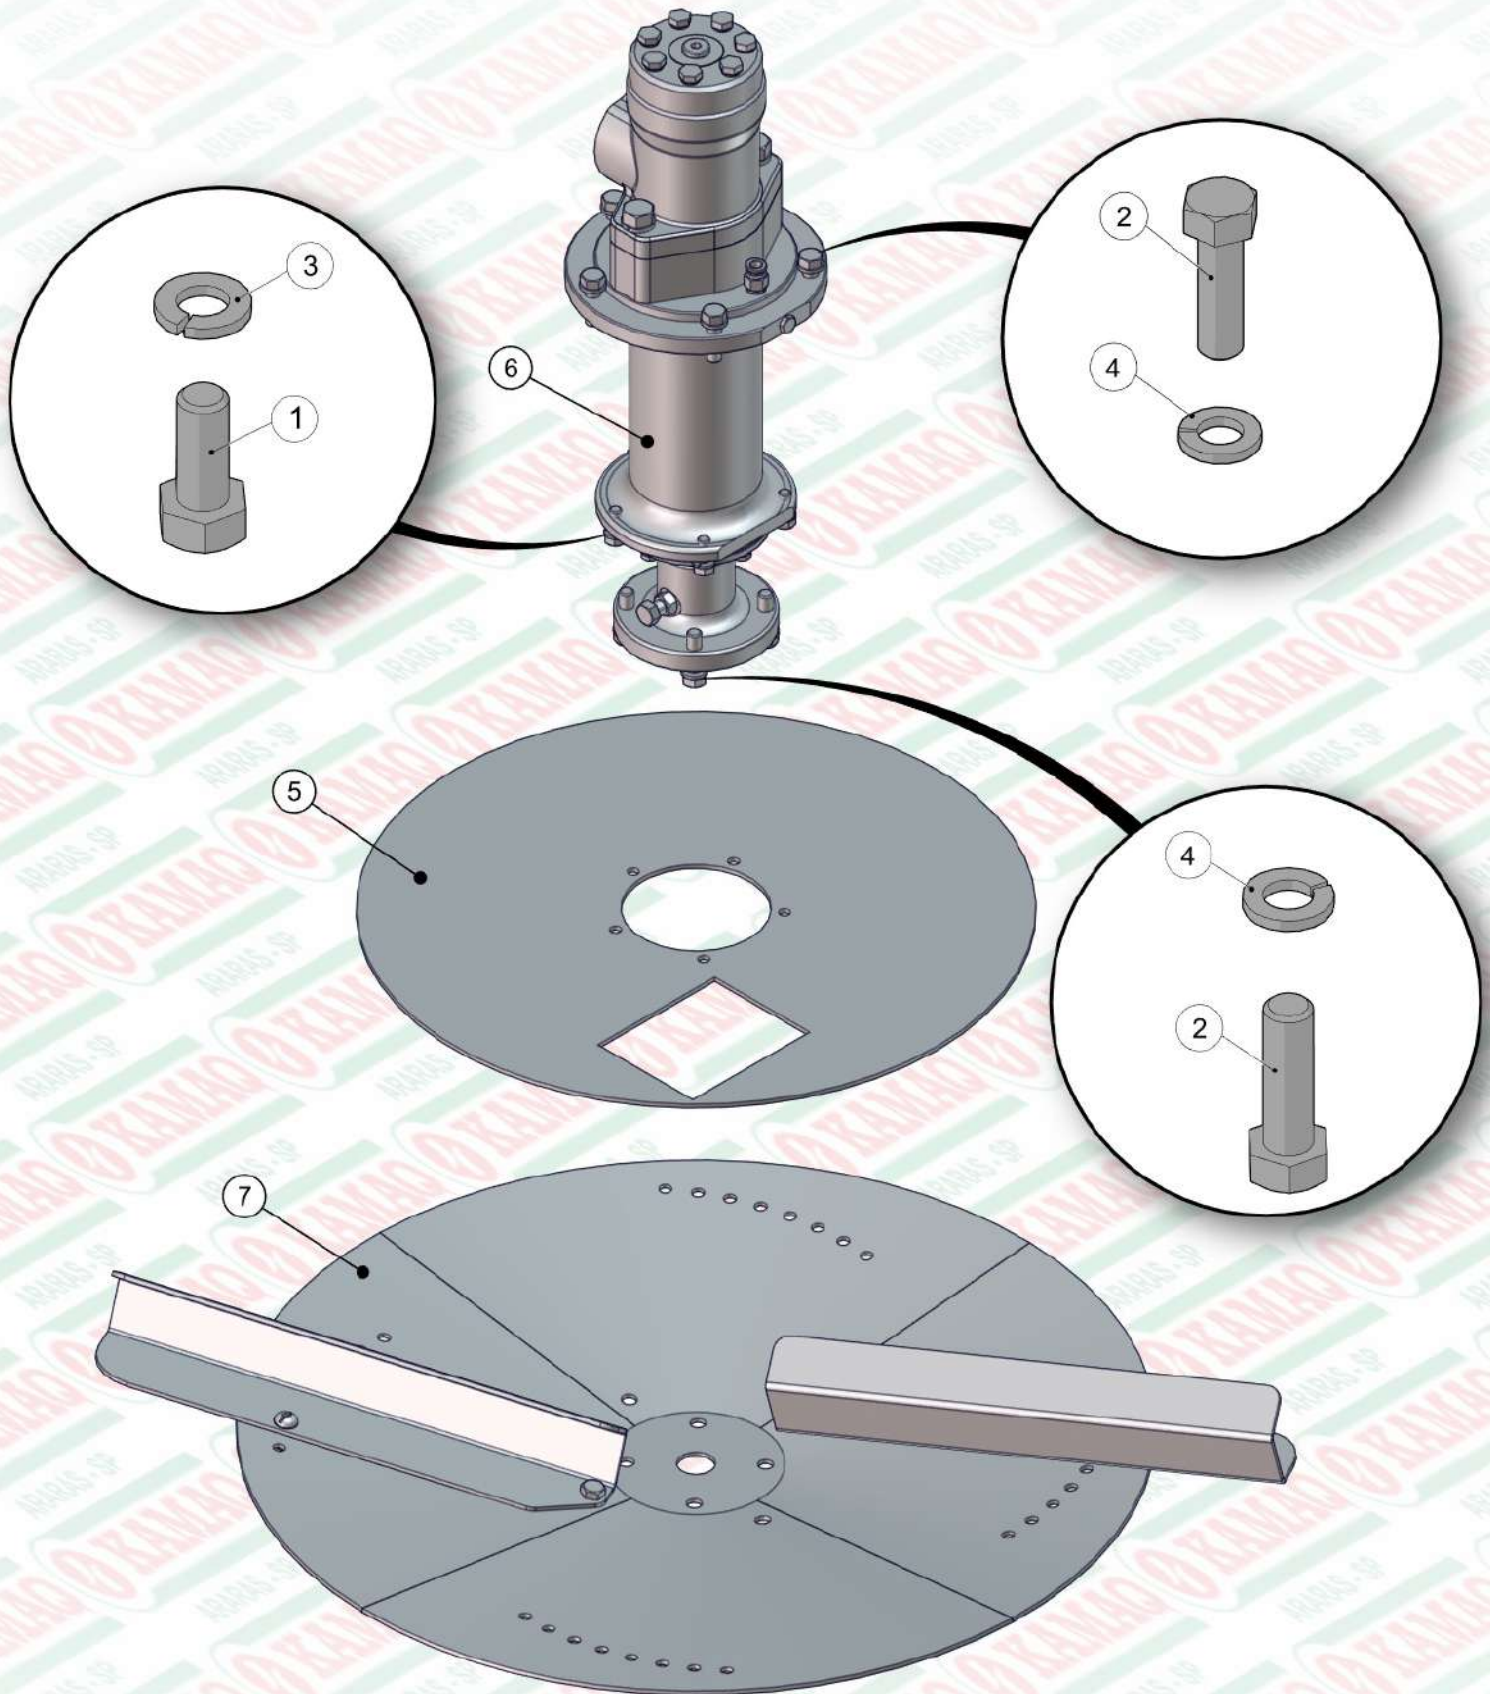

ITEM	QTD	CÓDIGO	DESCRIÇÃO
1	5	016.00126	PAR 5/16" X 3/4" UNC RI INOX
2	9	016.01535	PAR SEXT 3/8" X 1.1/4" UNC RI INOX
3	5	019.00217	ARRUELA DE PRESSAO 5/16" PESADA
4	9	019.00218	ARRUELA DE PRESSAO 3/8" PESADA
5	1	045.51710	DISCO DO BOCAL CERES INOX
6	1	920.52346	SBJ MANCAL DO VENT CONICO COM SENSOR
7	1	925.50481	SBJ DISCO CERES DIR REG EXTERNA INOX