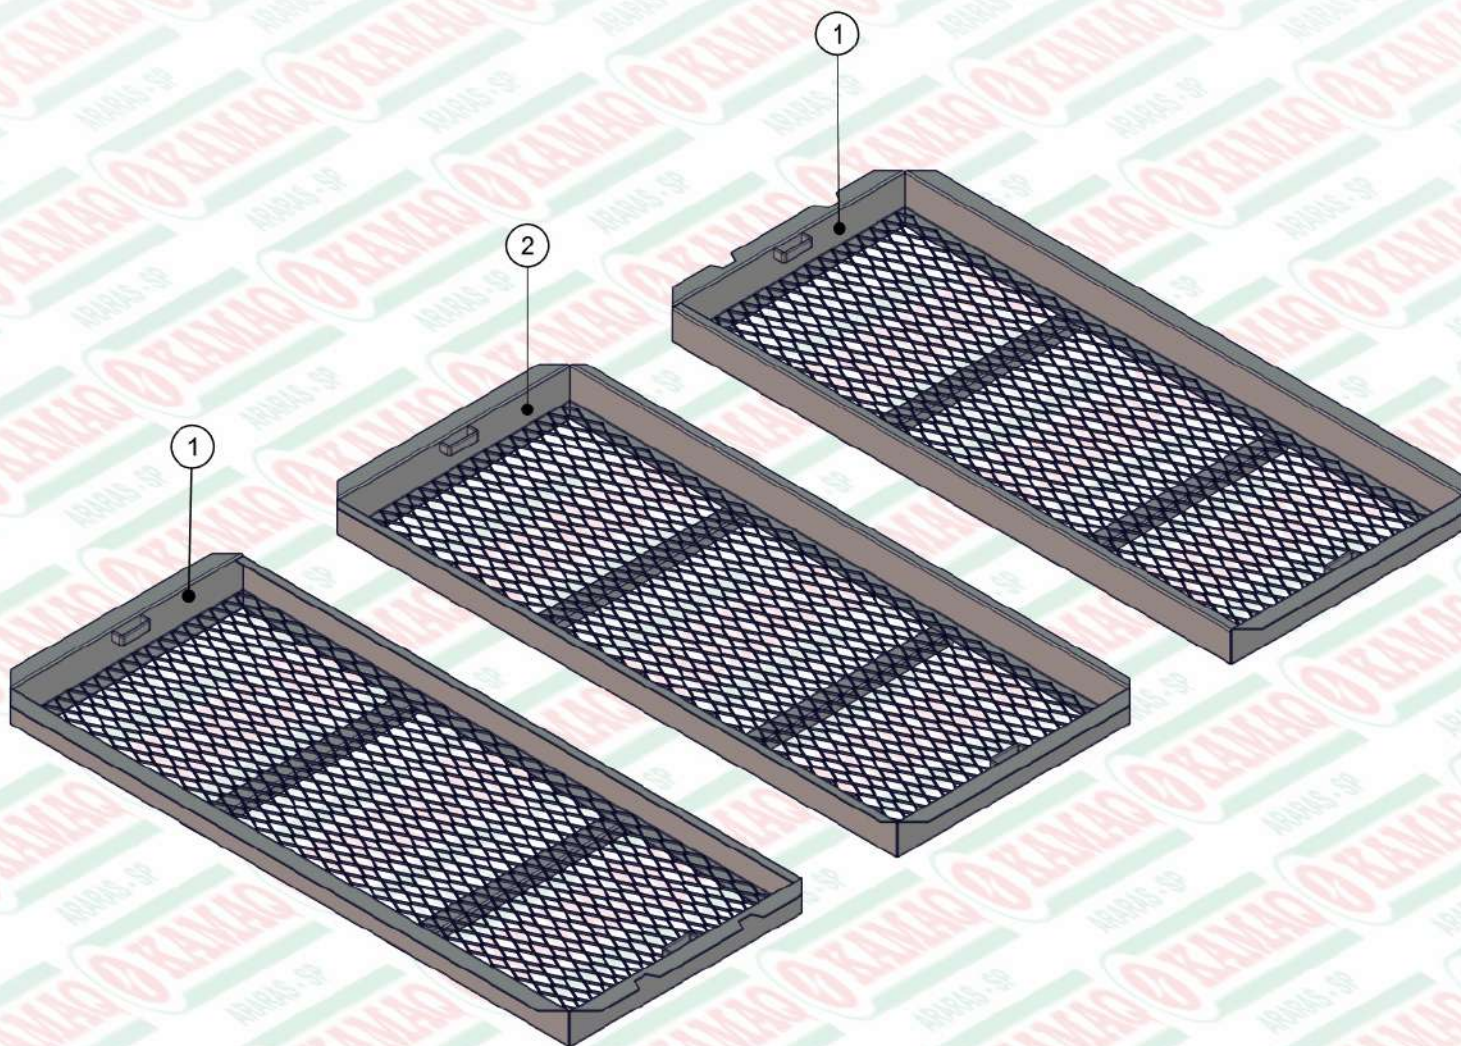

ITEM	QTD	CÓDIGO	DESCRIÇÃO
1	2	520.47628	PS PENEIRA LATERAL 60/7000 FLEX
2	1	520.47629	PS PENEIRA CENTRAL 60/7000 FLEX