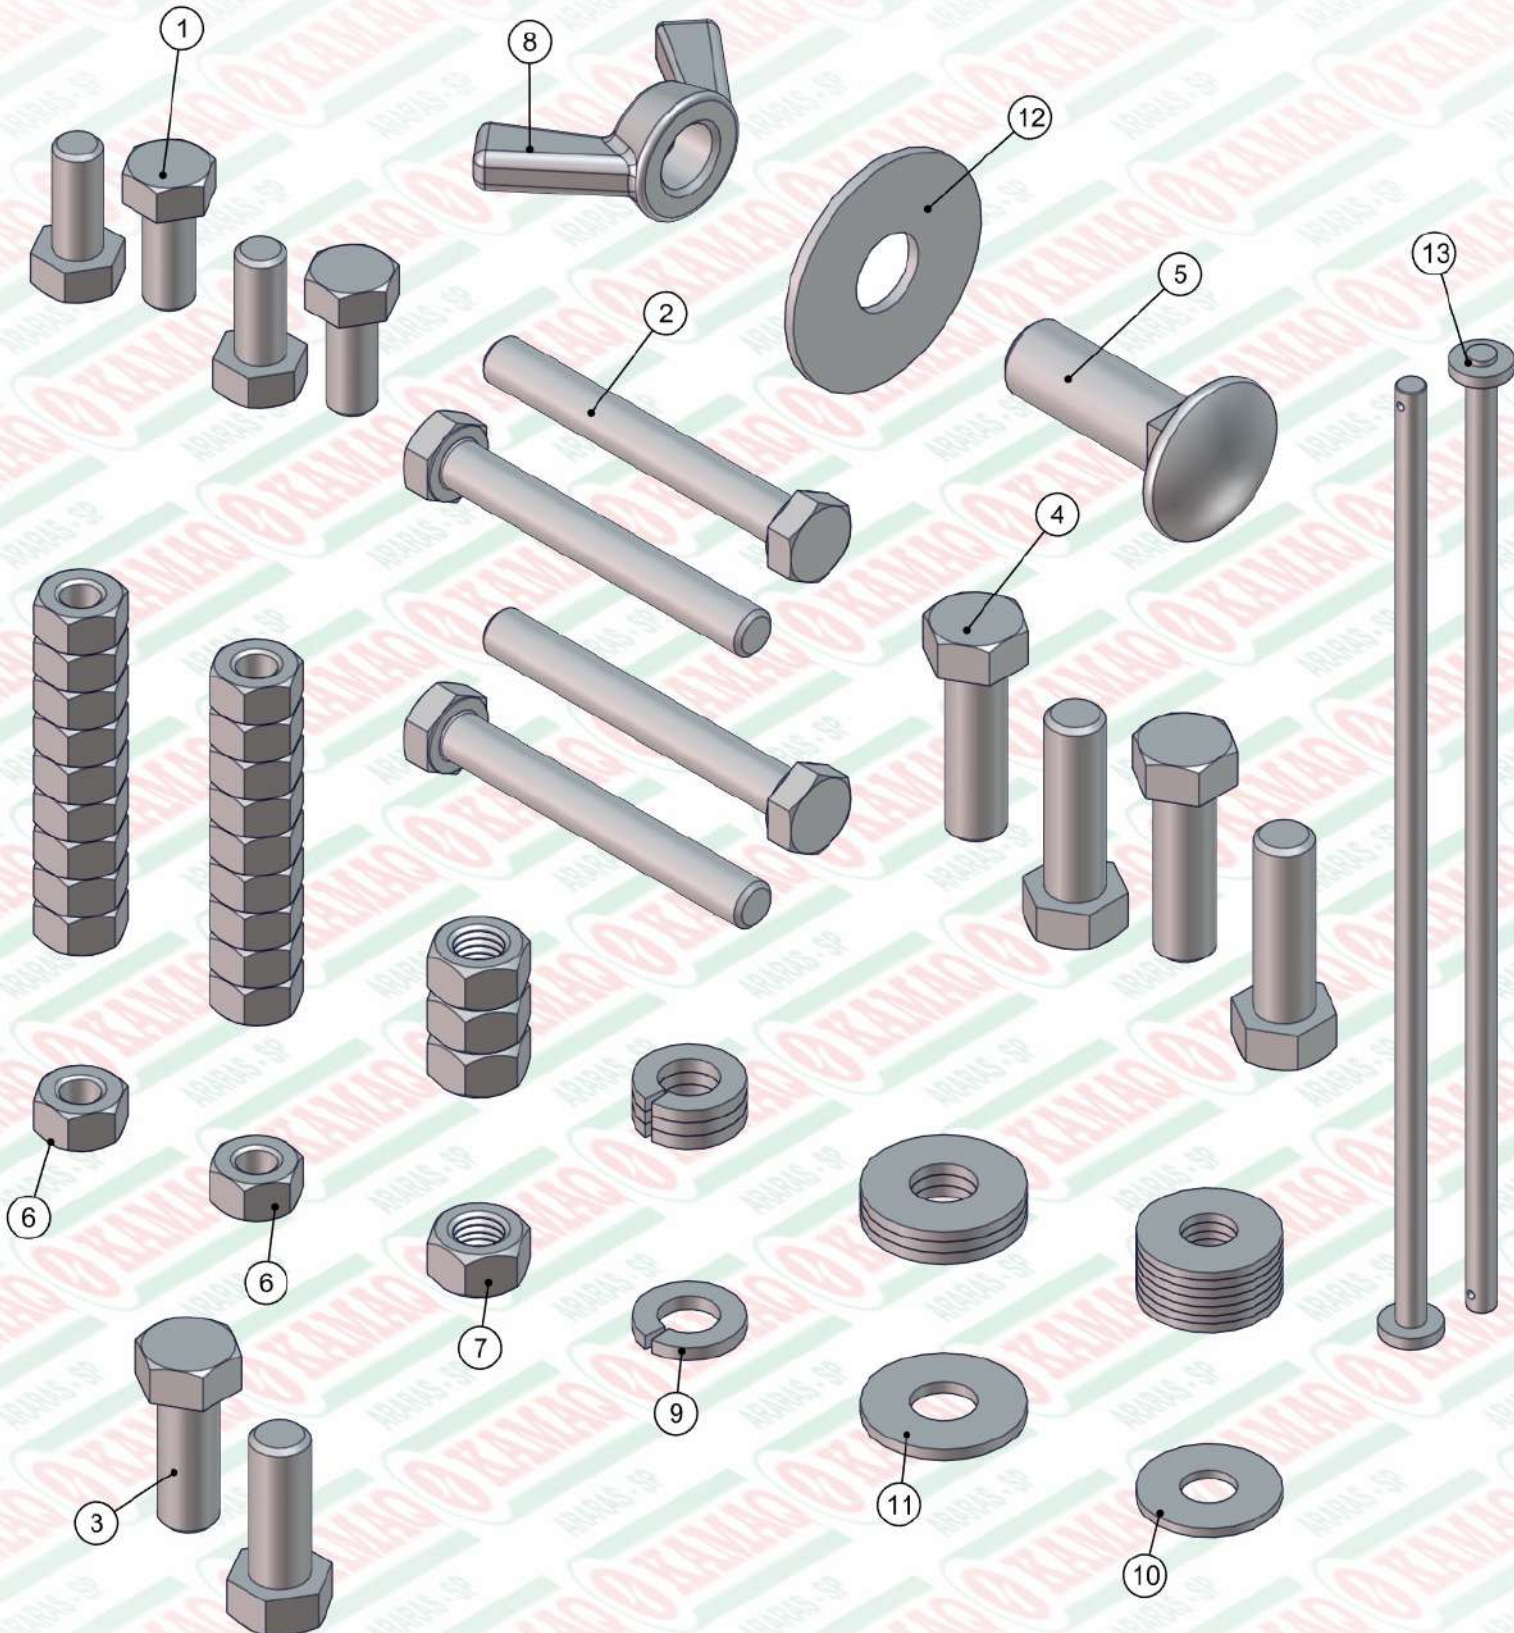

ITEM	QTD	CÓDIGO	DESCRIÇÃO
1	4	016.00126	PAR 5/16" X 3/4" UNC RI INOX
2	4	016.00132	PAR SEXT 5/16" X 2.1/4" UNC RP G5
3	2	016.00133	PAR 3/8" X 1" UNC RI ZB
4	4	016.01535	PAR SEXT 3/8" X 1.1/4" UNC RI INOX
5	1	016.35923	PAR FRANCÉS 1/2" X 1.1/2" UNC INOX
6	20	017.01533	PORCA SEXT 5/16" UNC INOX
7	4	017.01534	PORCA SEXT 3/8" UNC INOX

ITEM	QTD	CÓDIGO	DESCRIÇÃO
8	1	017.35924	PORCA BORBOLETA 1/2" UNC INOX
9	4	019.00218	ARRUELA DE PRESSAO 3/8" PESADA
10	8	020.00231	ARRUELA LISA 5/16" PESADA ZB
11	4	020.00232	ARRUELA LISA 3/8" PESADA ZB
12	1	045.42944	ARRUELA LISA 1/2" MAIOR INOX
13	2	412.43903	PINO DE EMENDA DA ESTEIRA 170MM PESADO