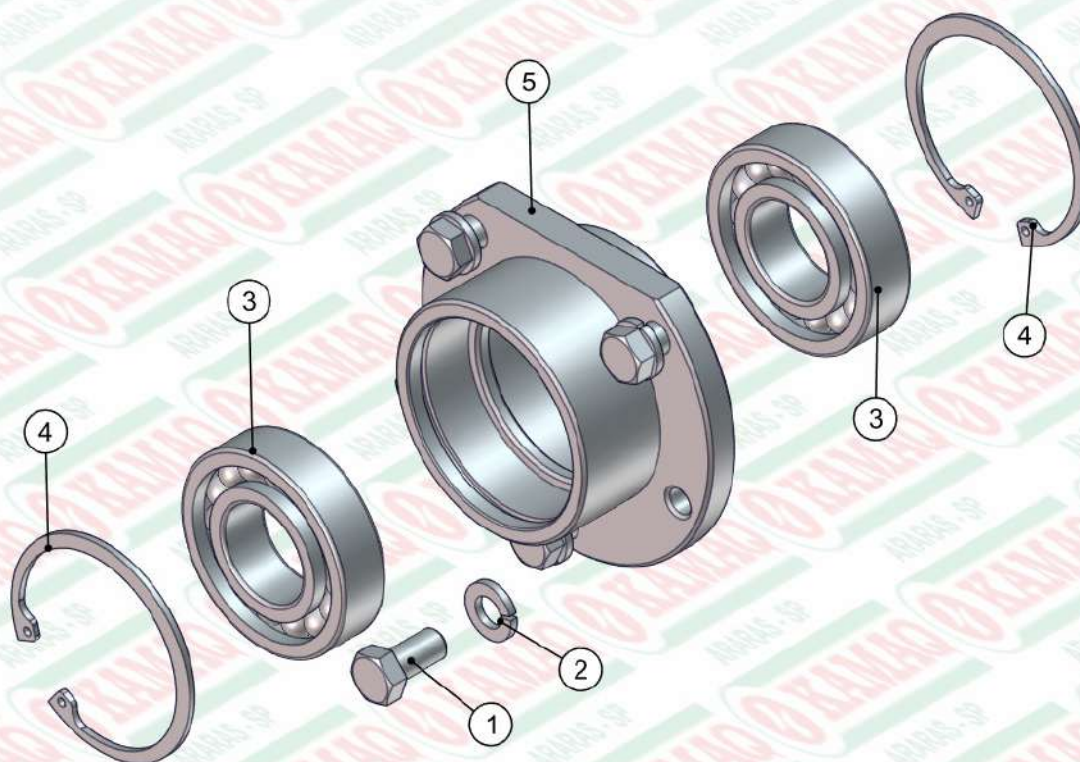

ITEM	QTD	CÓDIGO	DESCRIÇÃO
1	5	016.38583	PAR 3/8" X 3/4" UNC RI INOX
2	5	019.00218	ARRUELA DE PRESSAO 3/8" PESADA
3	2	024.45274	ROLAMENTO 6206 2RS INOX
4	2	025.12725	ANEL I 62
5	1	412.45270	CUBO INTERNO TRASEIRO - CF 2150