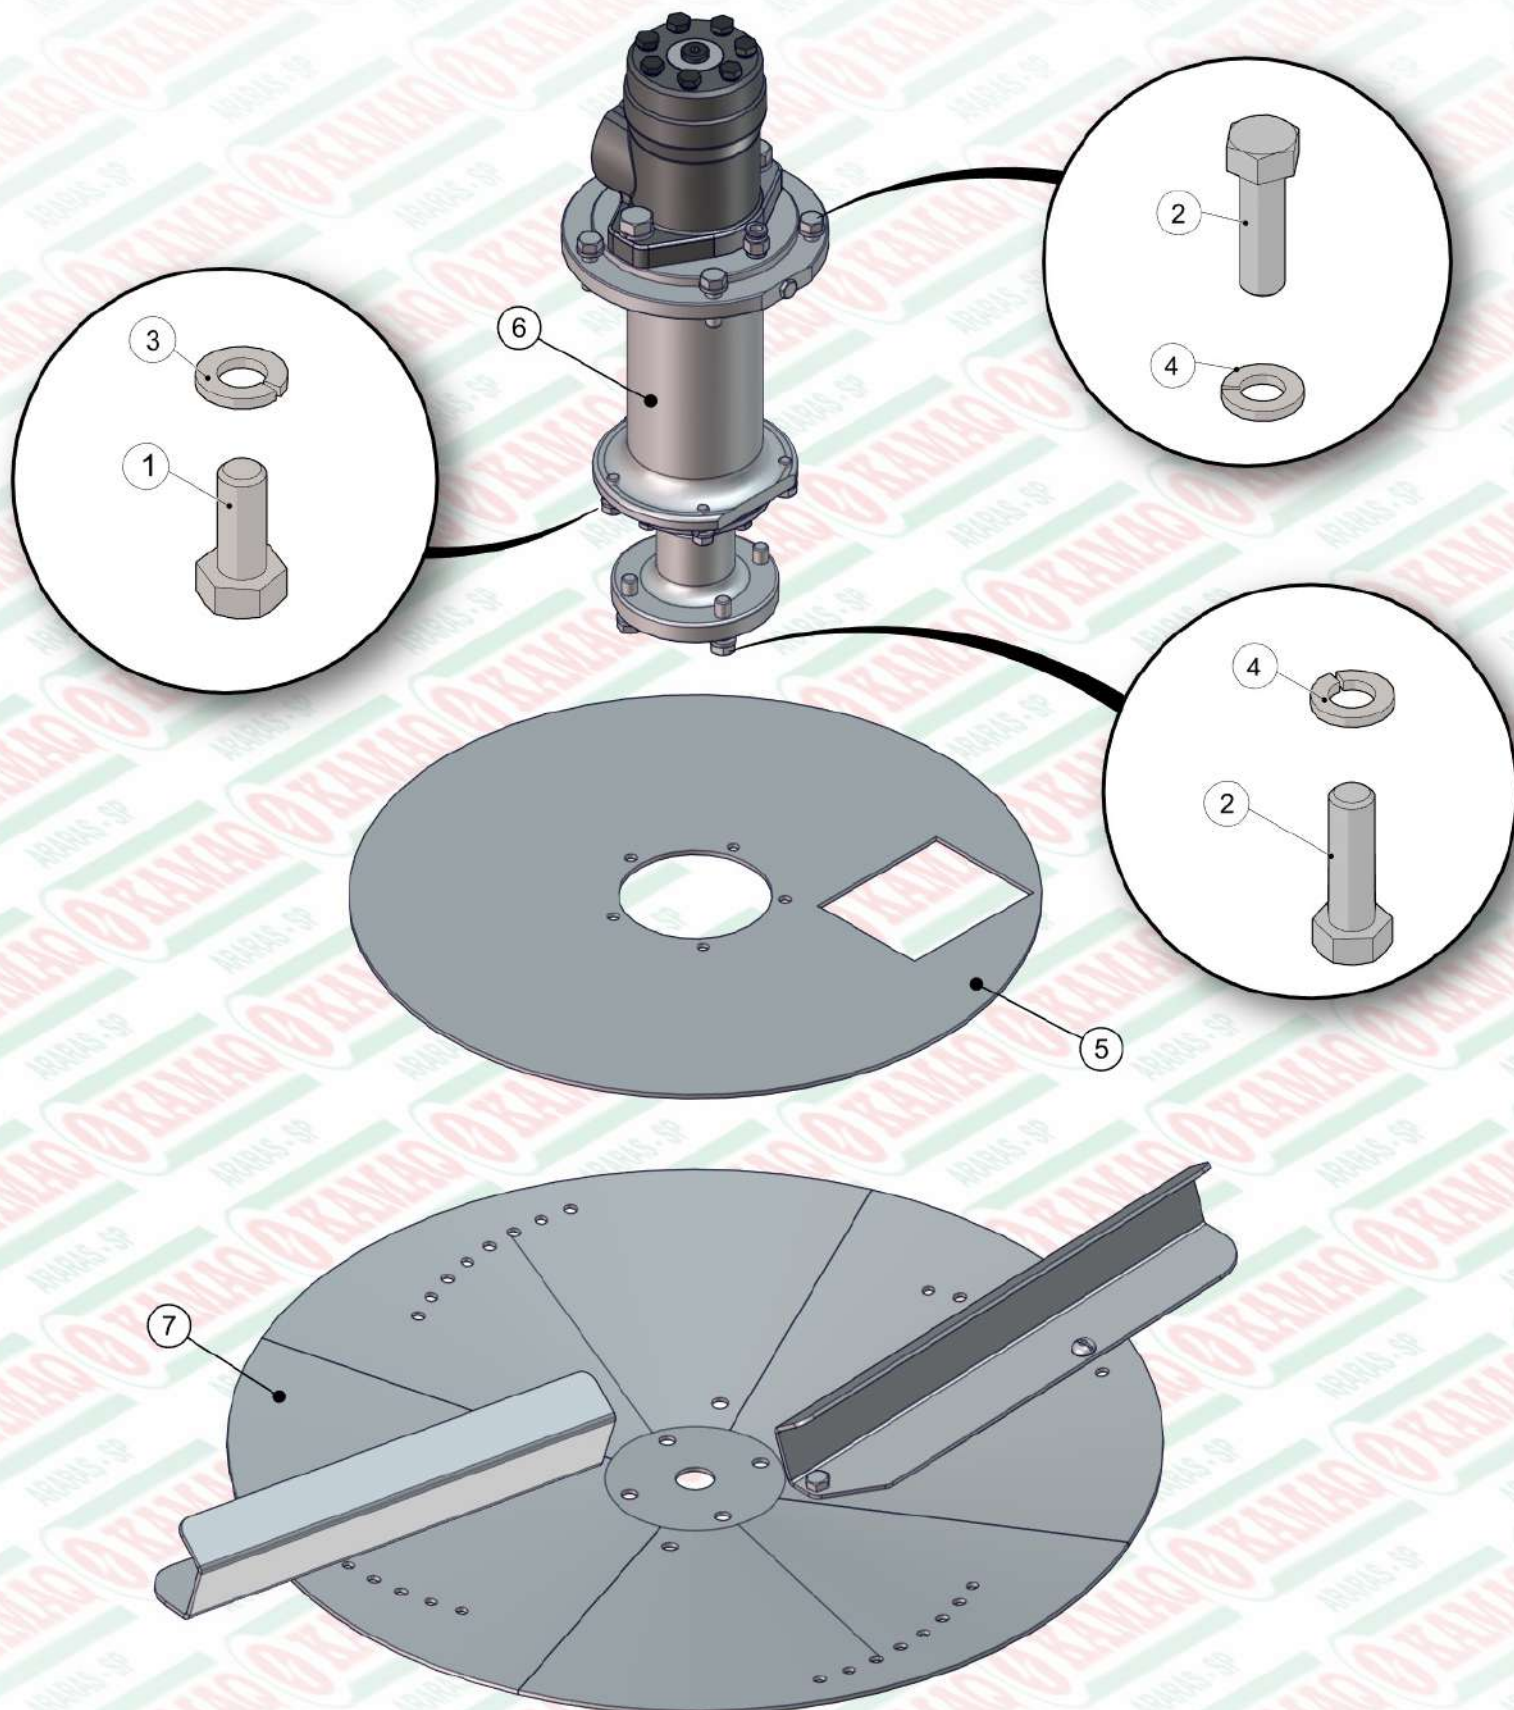

ITEM	QTD	CÓDIGO	DESCRIÇÃO
1	5	016.00126	PAR 5/16" X 3/4" UNC RI INOX
2	9	016.01535	PAR SEXT 3/8" X 1.1/4" UNC RI INOX
3	5	019.00217	ARRUELA DE PRESSAO 5/16" PESADA
4	9	019.00218	ARRUELA DE PRESSAO 3/8" PESADA
5	1	045.51710	DISCO DO BOCAL CERES INOX
6	1	920.48261	SBJ MANCAL DO VENTILADOR CONICO
7	1	925.50478	SBJ DISCO CERES ESQ REG EXTERNA INOX