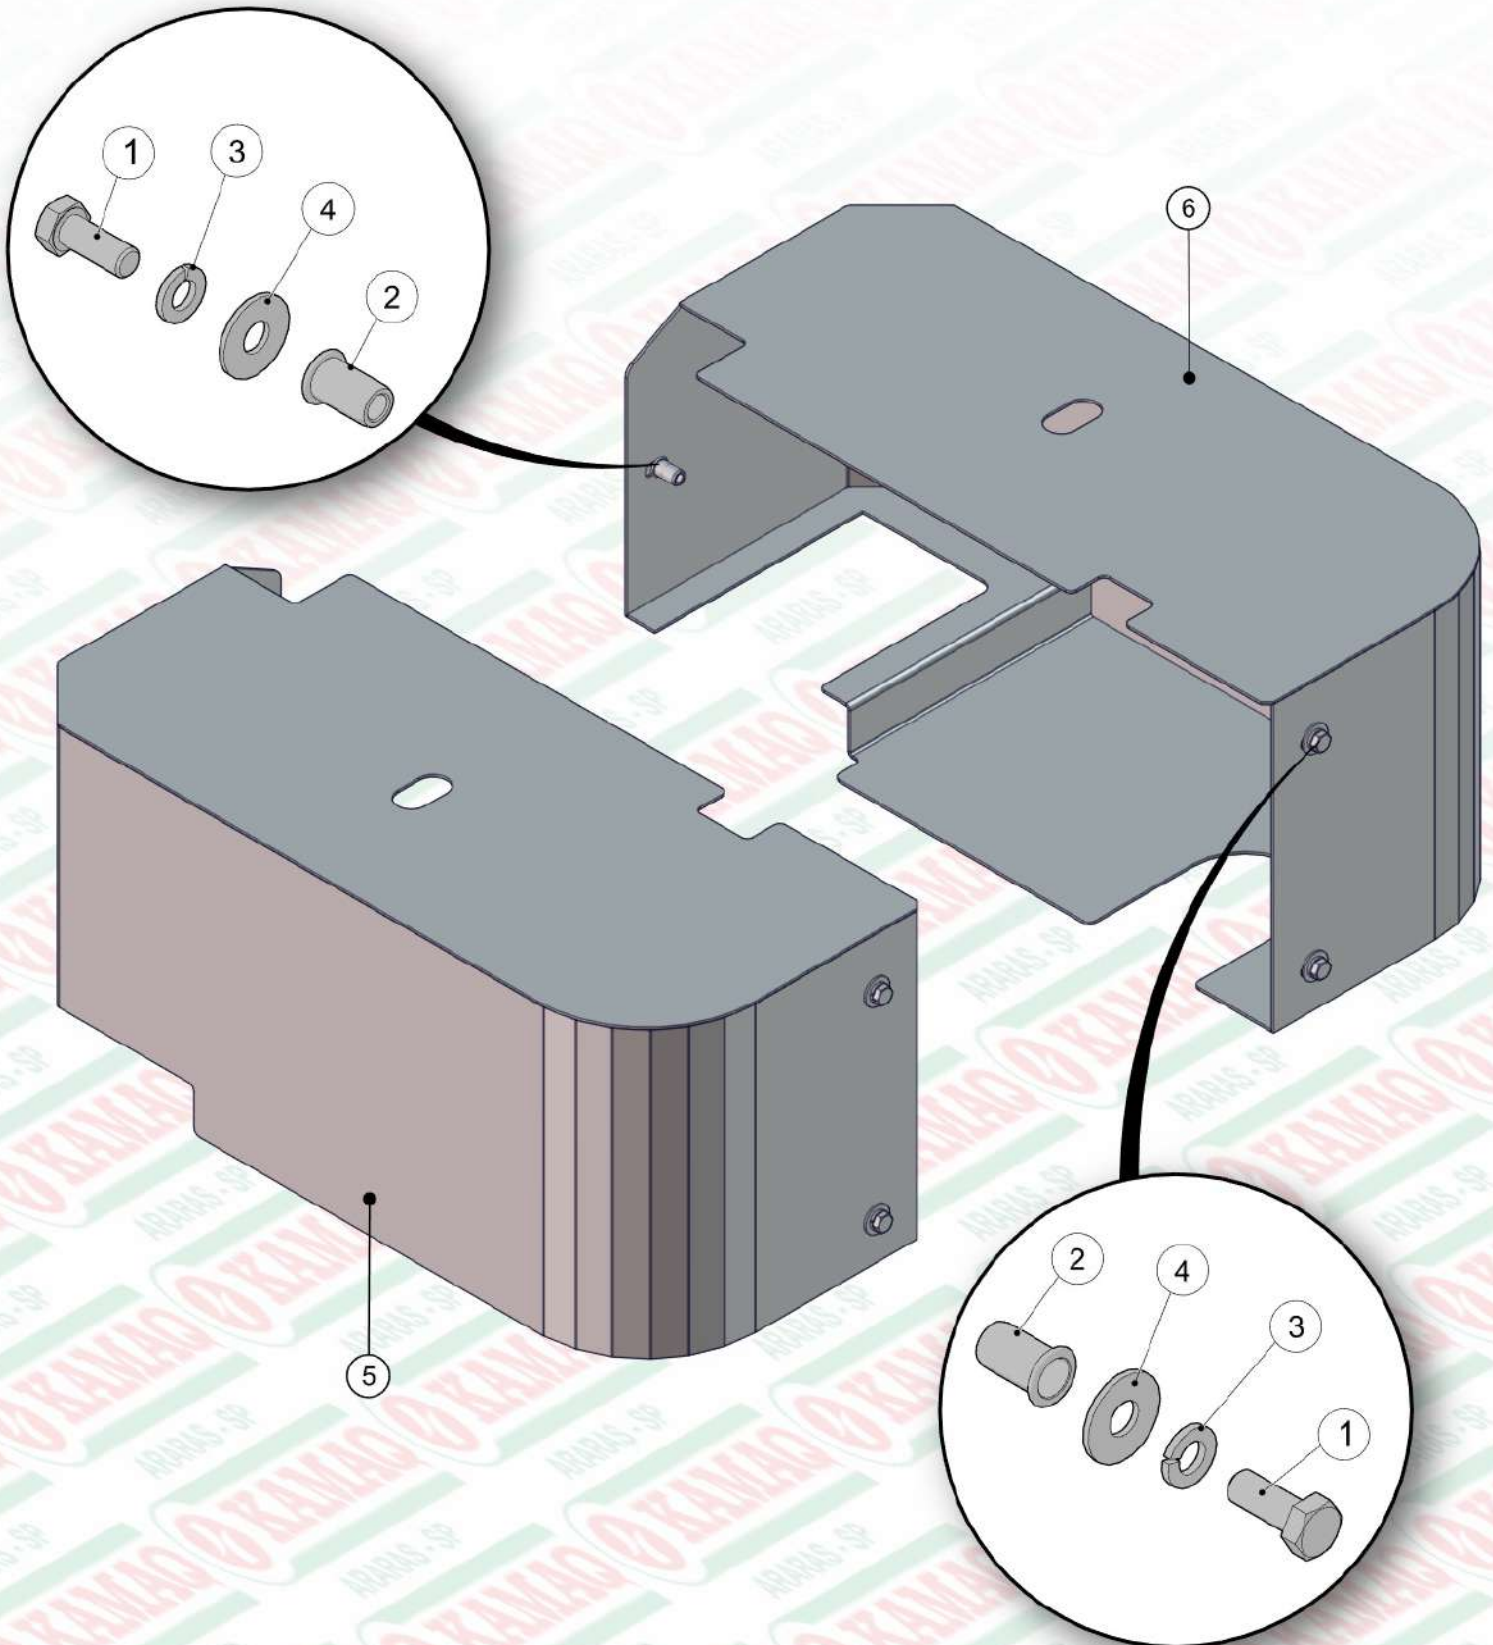

ITEM	QTD	CÓDIGO	DESCRIÇÃO
1	6	016.49412	PAR M8 X 20 MA INOX
2	6	018.49542	REBITE ROSCADO M8 X 1,25 RI C.PLANA INOX
3	6	019.00217	ARRUELA DE PRESSAO 5/16" PESADA
4	6	020.00231	ARRUELA LISA 5/16" PESADA ZB
5	1	525.51766	PS PROTECAO LATERAL ESQ 60 C FLEX INOX
6	1	525.51767	PS PROTECAO LATERAL DIR 60 C FLEX INOX