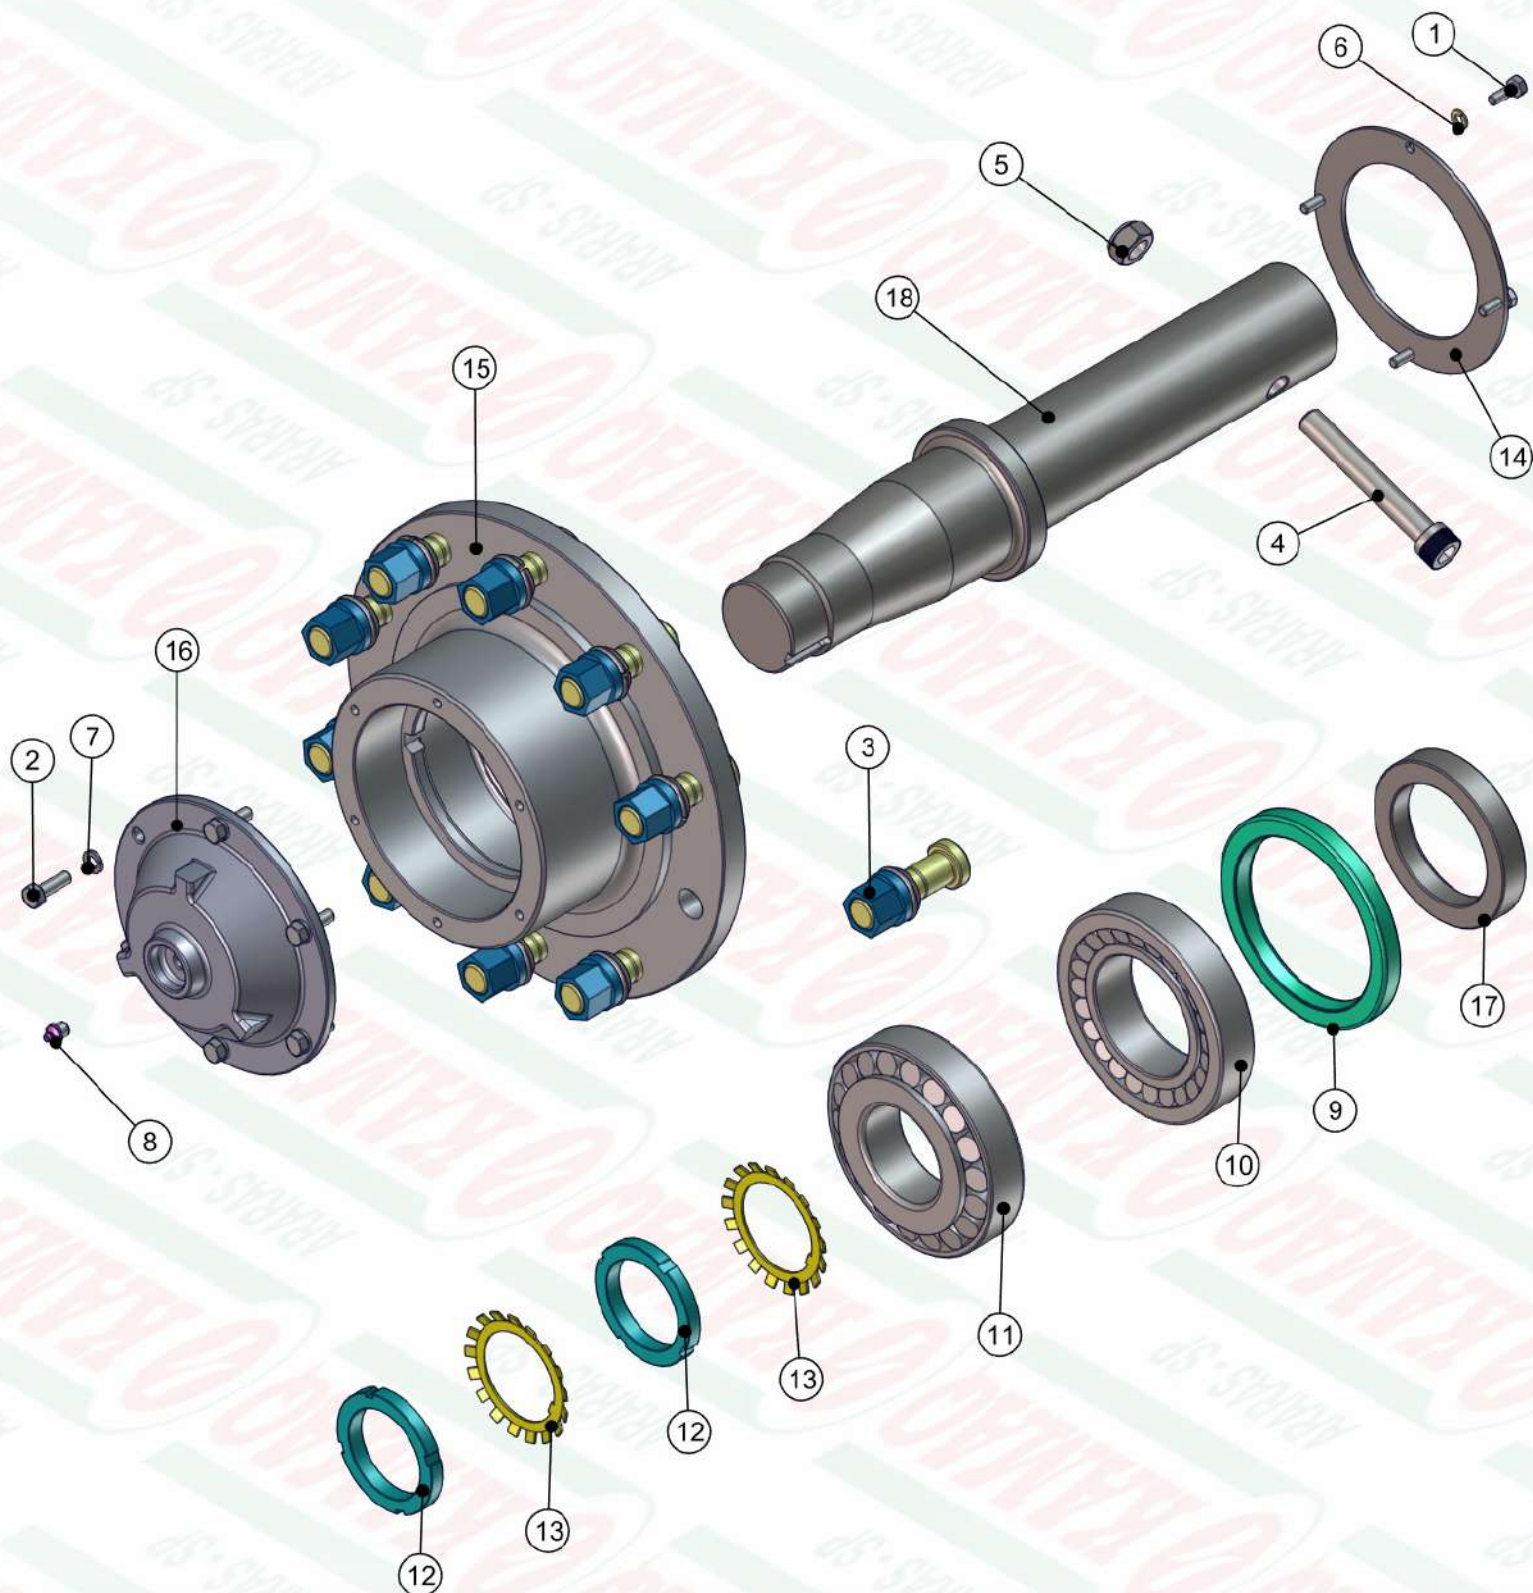

pabx 19 3541-3022

fax 19 3541-5418

Janeiro/2015

*REVISÃO
AGOSTO/2017*

SÉRIE A

Z25.47672

ITEM	QTD	CÓDIGO	DESCRIÇÃO
1	2	050.42658	ESTEIRA 170MM - MALHA 1" X 1" PESADA
2	4	212.50568	PENDURAL KOMANDER 7000 FLEX
3	4	412.43903	PINO DE EMENDA DA ESTEIRA 170MM PESADO
4	2	525.47736	PS DEFLETOR K36 - (170) INOX
5	1	525.50253	PS CARCACA 60 / 7000 FLEX INOX
6	2	525.52661	PS ESTEIRA COM ALETA 7000 FLEX (170)
7	1	920.38761	SBJ VALVULA FULL HD EM SERIE MONTADA
8	2	920.40463	SBJ RODA MONTADA COM CUBO CROSS
9	1	920.41970	KIT MANGUEIRA KOMANDER 7000 CROSS HP/HD
10	4	920.44172	SBJ LONA DA ESTEIRA /2
11	1	920.47615	SBJ ESCADA 7000
12	1	920.47631	SBJ PENEIRAS 60 / 7000 170+170
13	1	920.50064	SBJ ROTACAO DAS ESTEIRAS 8 ENGR FLEX
14	1	920.50557	SBJ TACOMETRO DUPLA PARA REDUTOR / PRATO
15	1	920.52665	SBJ EIXO E ENGATE 7000 CROSS FLEX

ITEM	QTD	CÓDIGO	DESCRIÇÃO
16	2	920.52718	SBJ EXTENSAO 3700 REDUTOR / SENSOR
17	1	925.47907	SBJ JANELA MAIOR (170 + 170) INOX
18	1	925.50081	SBJ PROTECAO TRASEIRA FLEX INOX
19	1	925.50125	SBJ V DO MEIO FLEX REVERSIVEL INOX
20	1	925.50482	SBJ VENTILADOR ESQ CERES (CONICO) INOX
21	1	925.51768	SBJ PROTECAO LAT REDUTOR 60 C FLEX INOX
22	1	925.51771	SBJ PROT VALV E TACOMETRO 12000 INOX
23	1	925.51777	SBJ LONA DE PROTECAO ESQ DO DISCO INOX
24	1	925.51875	SBJ COMPONENTES GERAIS 12000 CROSS INOX
25	1	925.51878	SBJ LONA DE PROTECAO DIR DO DISCO INOX
26	1	925.51895	SBJ BOCAL DE ADUBO KOMANDER FLEX INOX
27	1	925.52254	SBJ CAIXA MADEIRA K12000 CROSS FLEX INOX
28	1	925.52351	SBJ VENTIL DIR CERES SENSOR CONICO INOX
29	2	925.52660	SBJ REDUTOR S61 EXTERNO SUPERIOR 1:60

ITEM	QTD	CÓDIGO	DESCRIÇÃO
1	1	041.40070	RODA 38" - ØINT. 230 - ØFURA. 275 - 10F
2	1	047.40029	PNEU 12.4-38 TT 12PR R1
3	1	047.40071	CAMARA AR 12.4-38 (PNEU CROSS)
4	1	920.40829	SBJ CUBO DE RODA MONTADO CROSS