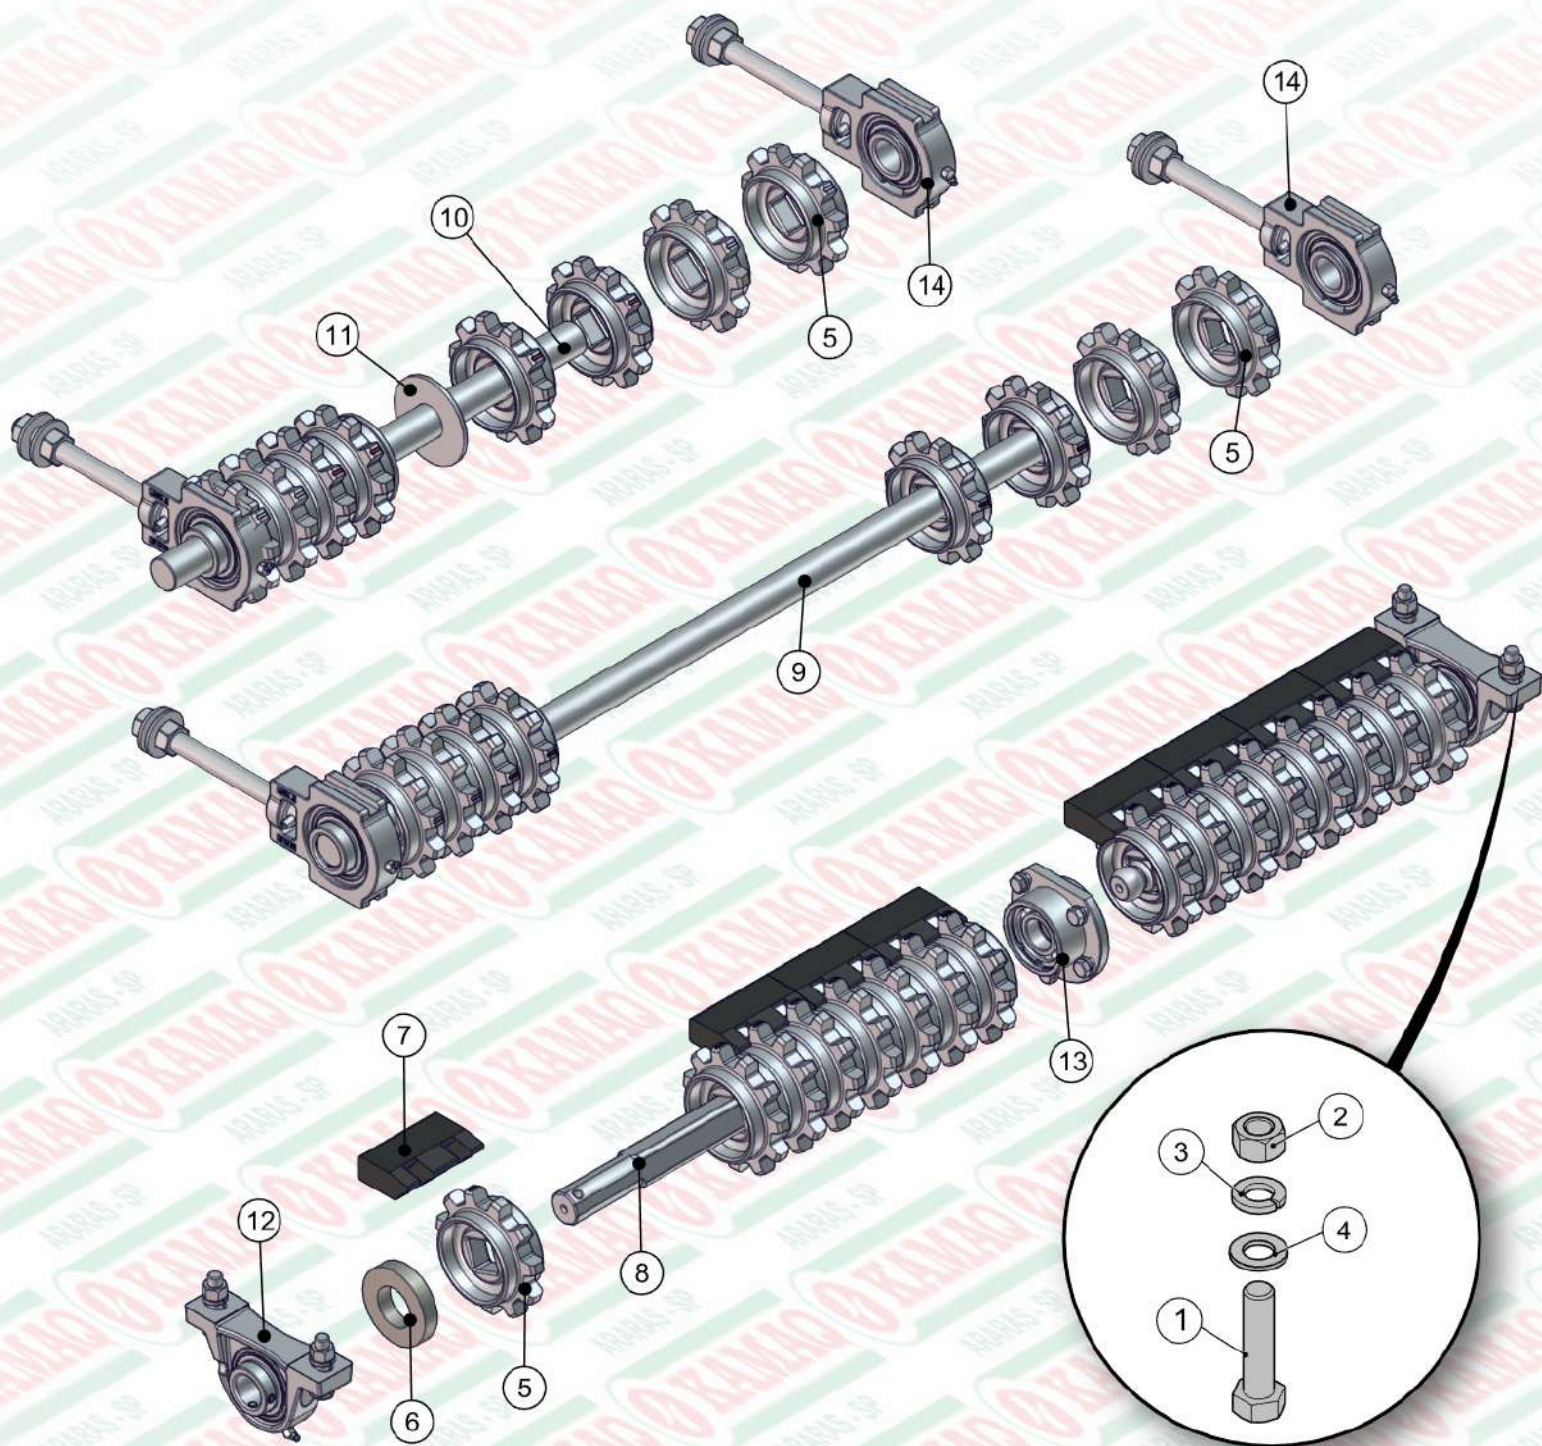

ITEM	QTD	CÓDIGO	DESCRIÇÃO
1	4	016.00148	PAR SEXT 1/2" X 2" WW RI ZB
2	4	017.00191	PORCA 1/2" WW ZB
3	4	019.00220	ARRUELA DE PRESSAO 1/2 PESADA
4	4	020.00240	ARRUELA LISA ACO 24X13 X2.5MM Z. BRANCO
5	32	049.22213	ENGRENAGEM 11 DENTES
6	2	049.40473	ARRUELA DE FELTRO - Ø76 X Ø40 X 15
7	8	071.31638	BORRACHA ANTIQUEDA 25MM 4 ENGRENAGENS
8	2	412.45273	EIXO QUADRADO TRASEIRO 6 ENGREN. QUADRAD
9	1	422.46748	EIXO MAIOR DIANTEIRO FLEX (170 + 170)
10	1	422.46755	EIXO MENOR DIANTEIRO FLEX (170 + 170)
11	2	422.50070	ARRUELA DE CALCO ENGRENAGEM DE 11 DENTES
12	2	910.37467	SBJ MANCAL P207 MONTADO
13	1	920.50061	SBJ MANCAL CENTRAL DAS ESTEIRAS FLEX
14	4	920.50293	SBJ MANCAL T207 COM ESTICADOR