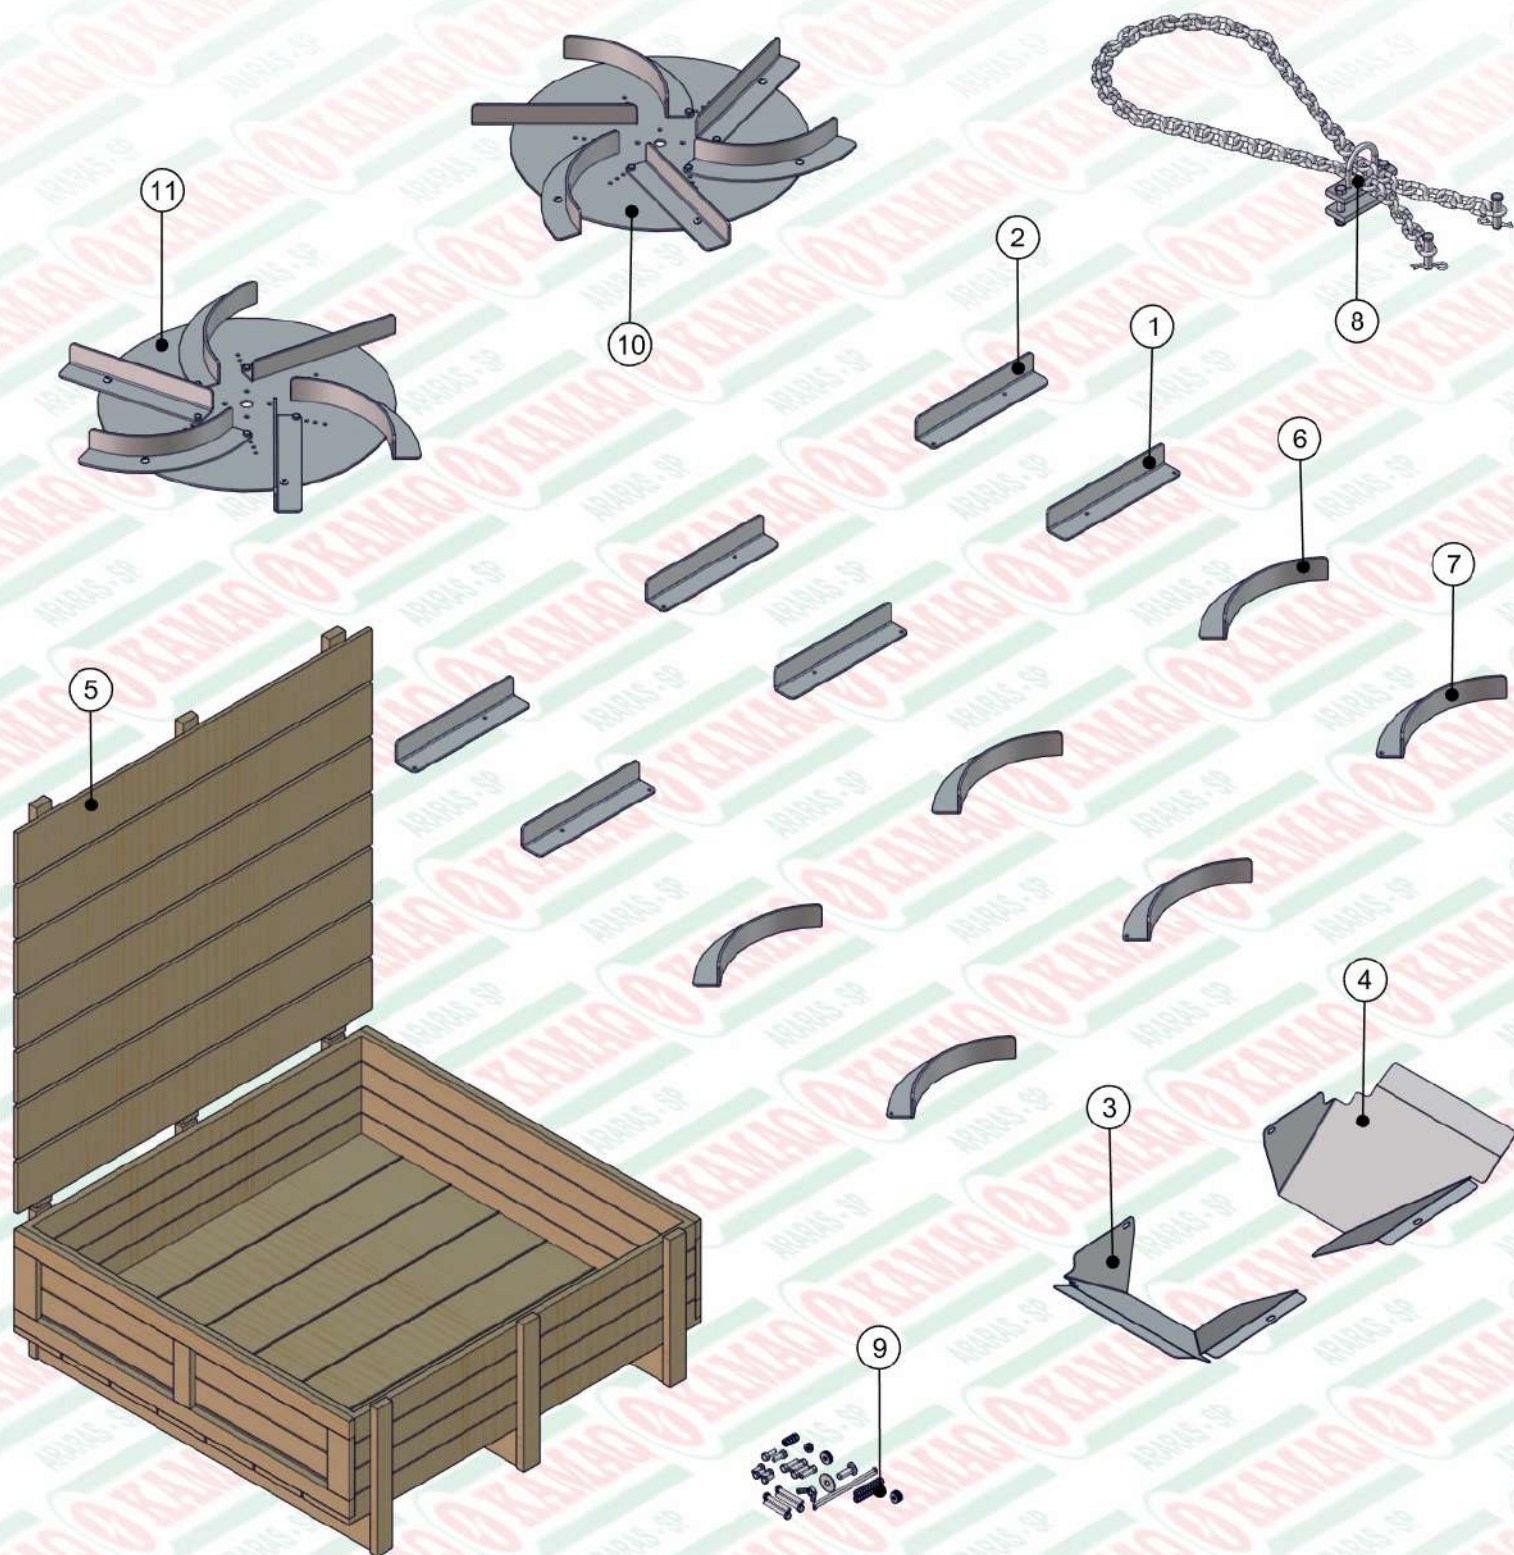

ITEM	QTD	CÓDIGO	DESCRIÇÃO
1	3	035.37333	PALHETA RETA DIREITA 600
2	3	035.37334	PALHETA RETA ESQUERDA 600
3	1	035.50006	BOCAL DE CALCARIO ESQUERDO FLEX
4	1	035.50009	BOCAL DE CALCARIO DIREITO FLEX
5	1	080.24623	CAIXA AMERICANA FECHADA 15MM 940X910X230
6	3	520.40766	PS PALHETA CURVA MAIOR ESQUERDA
7	3	520.40771	PS PALHETA CURVA MAIOR DIREITA
8	1	920.18005	SBJ CORRENTE DE SEGURANCA KOMANDER
9	1	920.28600	SBJ REPARO DE PARAFUSOS KOMANDER (170)
10	1	920.40770	SBJ DISCO MAIOR DE CALCARIO ESQUERDO
11	1	920.40772	SBJ DISCO MAIOR DE CALCARIO DIREITO