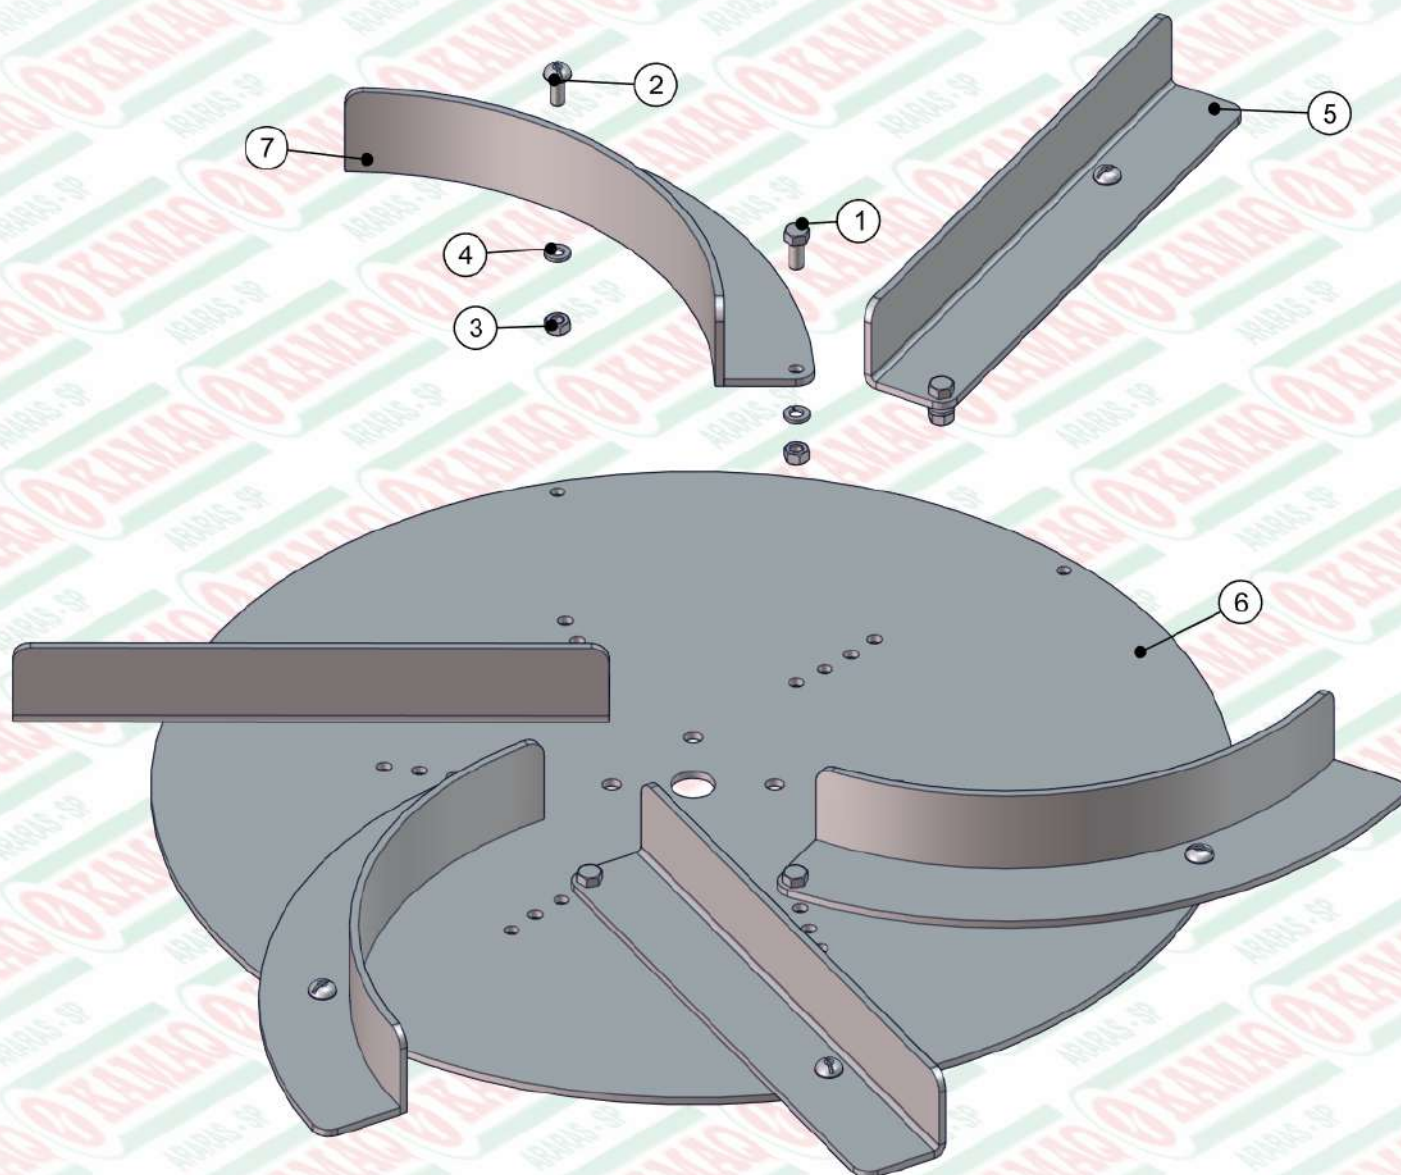

ITEM	QTD	CÓDIGO	DESCRIÇÃO
1	6	016.00126	PAR 5/16" X 3/4" UNC RI INOX
2	6	016.23330	PAR FENDA 5/16" X 3/4" UNC INOX CAB. RED
3	12	017.01533	PORCA SEXT 5/16" UNC INOX
4	12	019.00217	ARRUELA DE PRESSAO 5/16" PESADA
5	3	035.37334	PALHETA RETA ESQUERDA 600
6	1	035.37335	DISCO DAS PALHETAS 600
7	3	520.40766	PS PALHETA CURVA MAIOR ESQUERDA