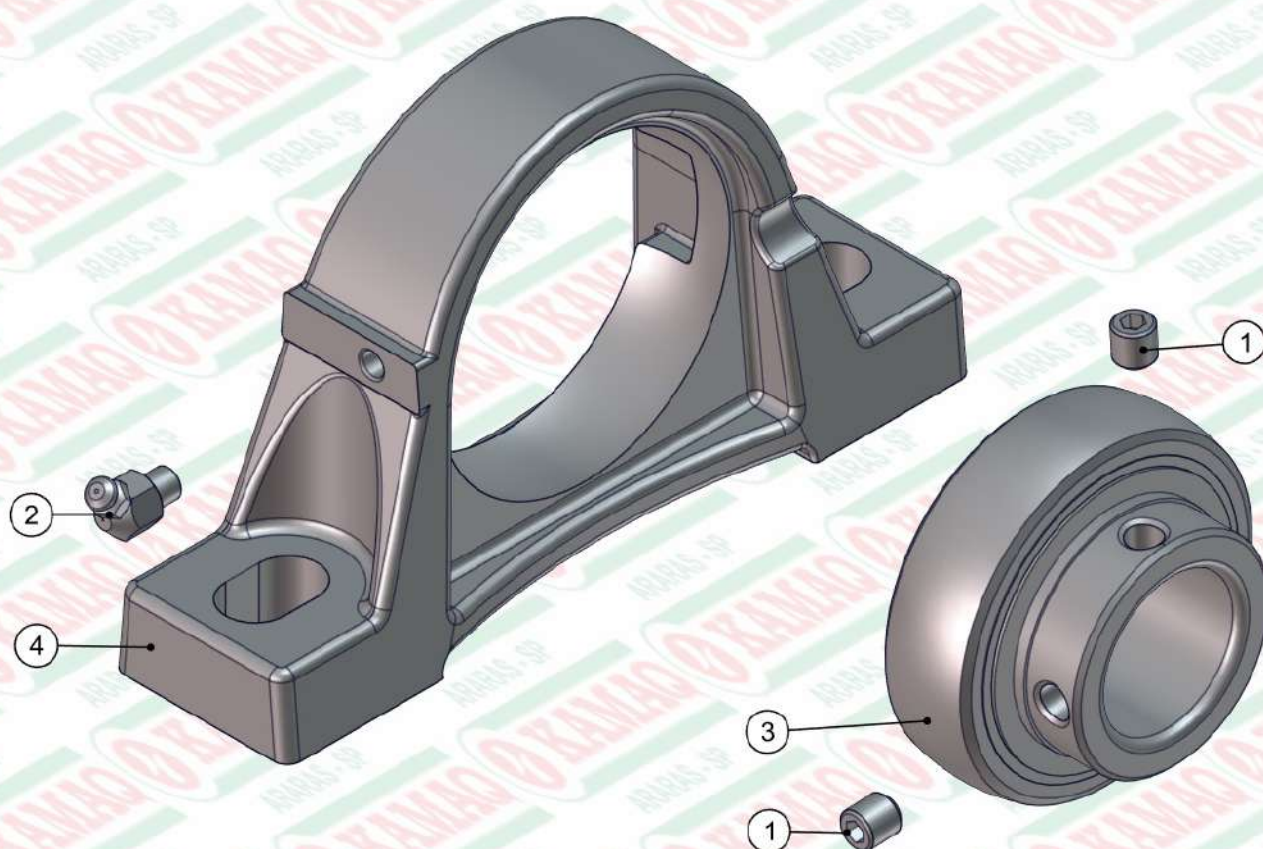

ITEM	QTD	CÓDIGO	DESCRIÇÃO
1	2	016.28171	PAR ALLEN S/CAB 5/16" X 5/16" UNF
2	1	021.00243	GRAXEIRA 1/4" UNF 45 GRAUS
3	1	024.00291	ROLAMENTO UCR 207 20 1.1/4" 2RS
4	1	024.00292	MANCAL P207