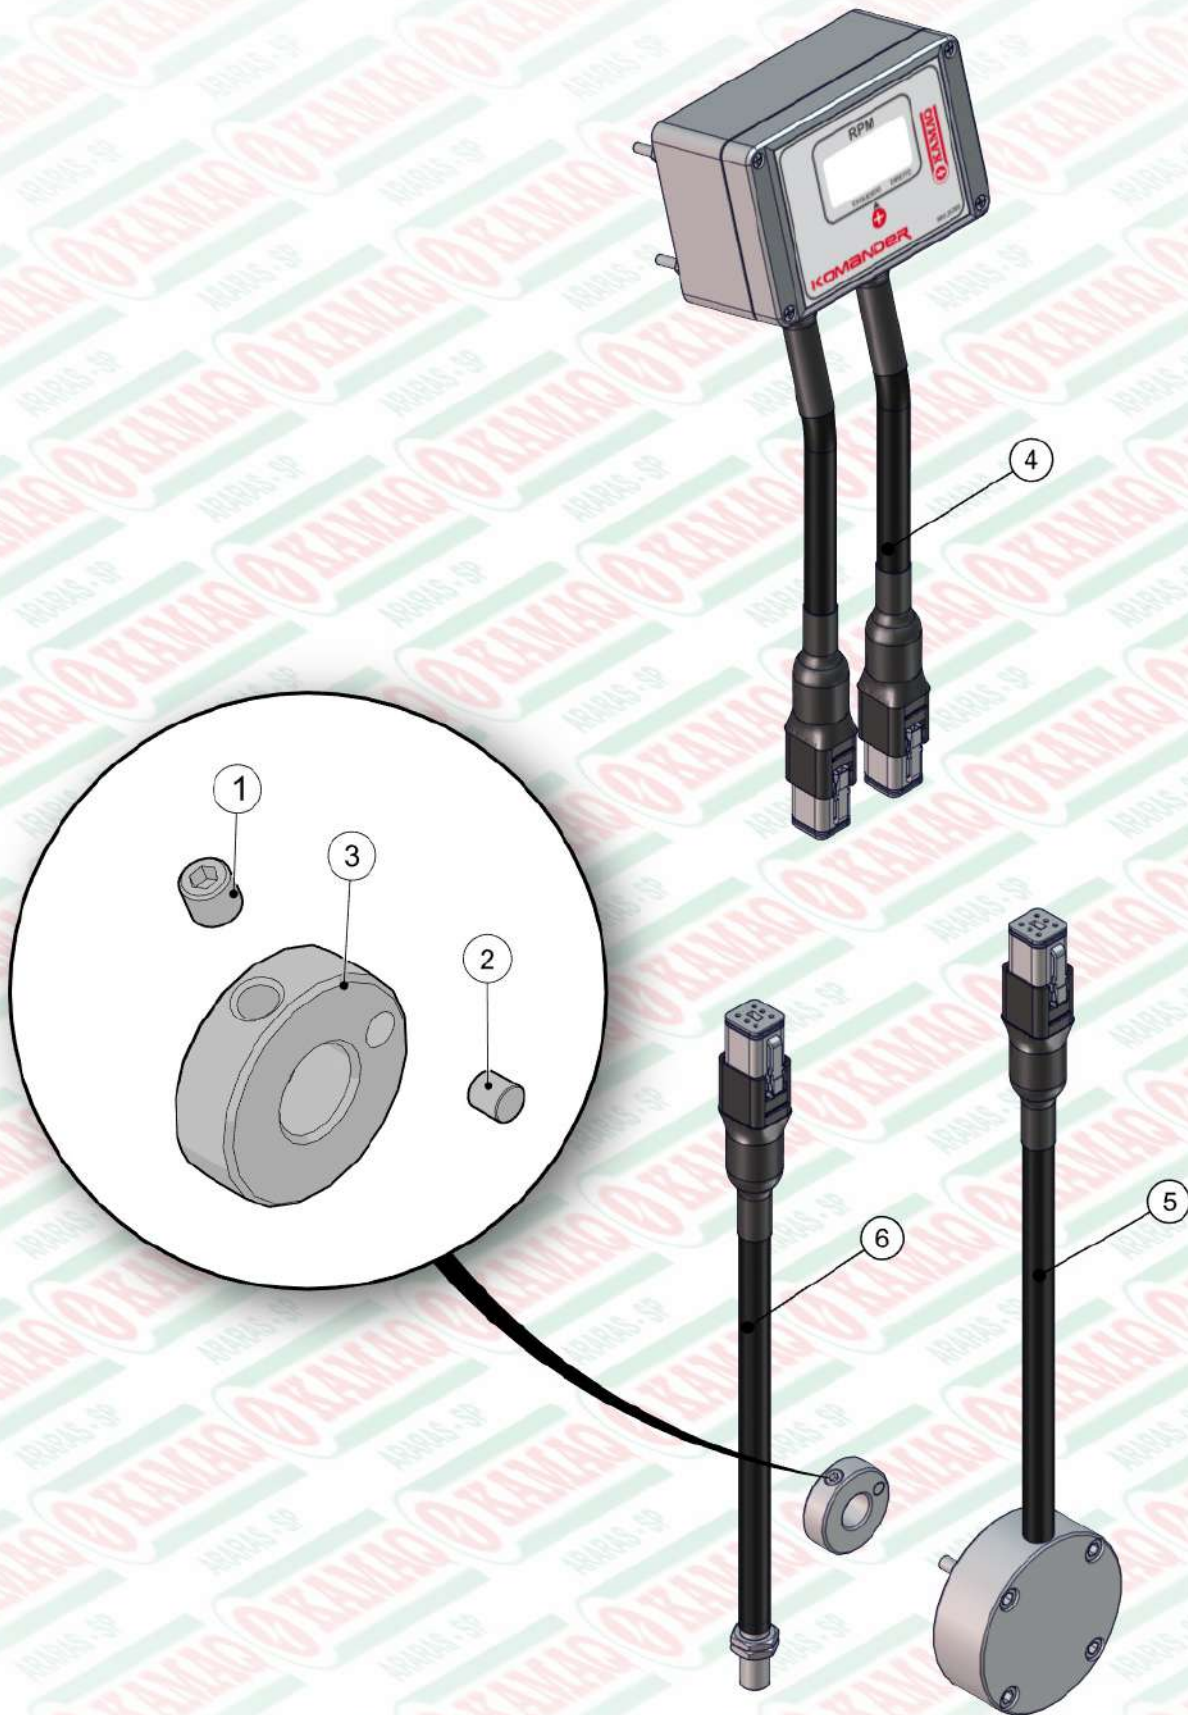

ITEM	QTD	CÓDIGO	DESCRIÇÃO
1	1	016.28171	PAR ALLEN S/CAB 5/16" X 5/16" UNF
2	1	050.37876	IMA DE NEODIMIO Ø 6 X 6 MM
3	1	412.28268	ROTOR DO TACOMETRO
4	1	920.50475	SBJ TACOMETRO DUPLO COM CONECTOR
5	1	920.50476	SBJ ROTOR MAGNETICO HD FULL
6	1	920.52369	SBJ SENSOR MAGNETICO SM12/GP