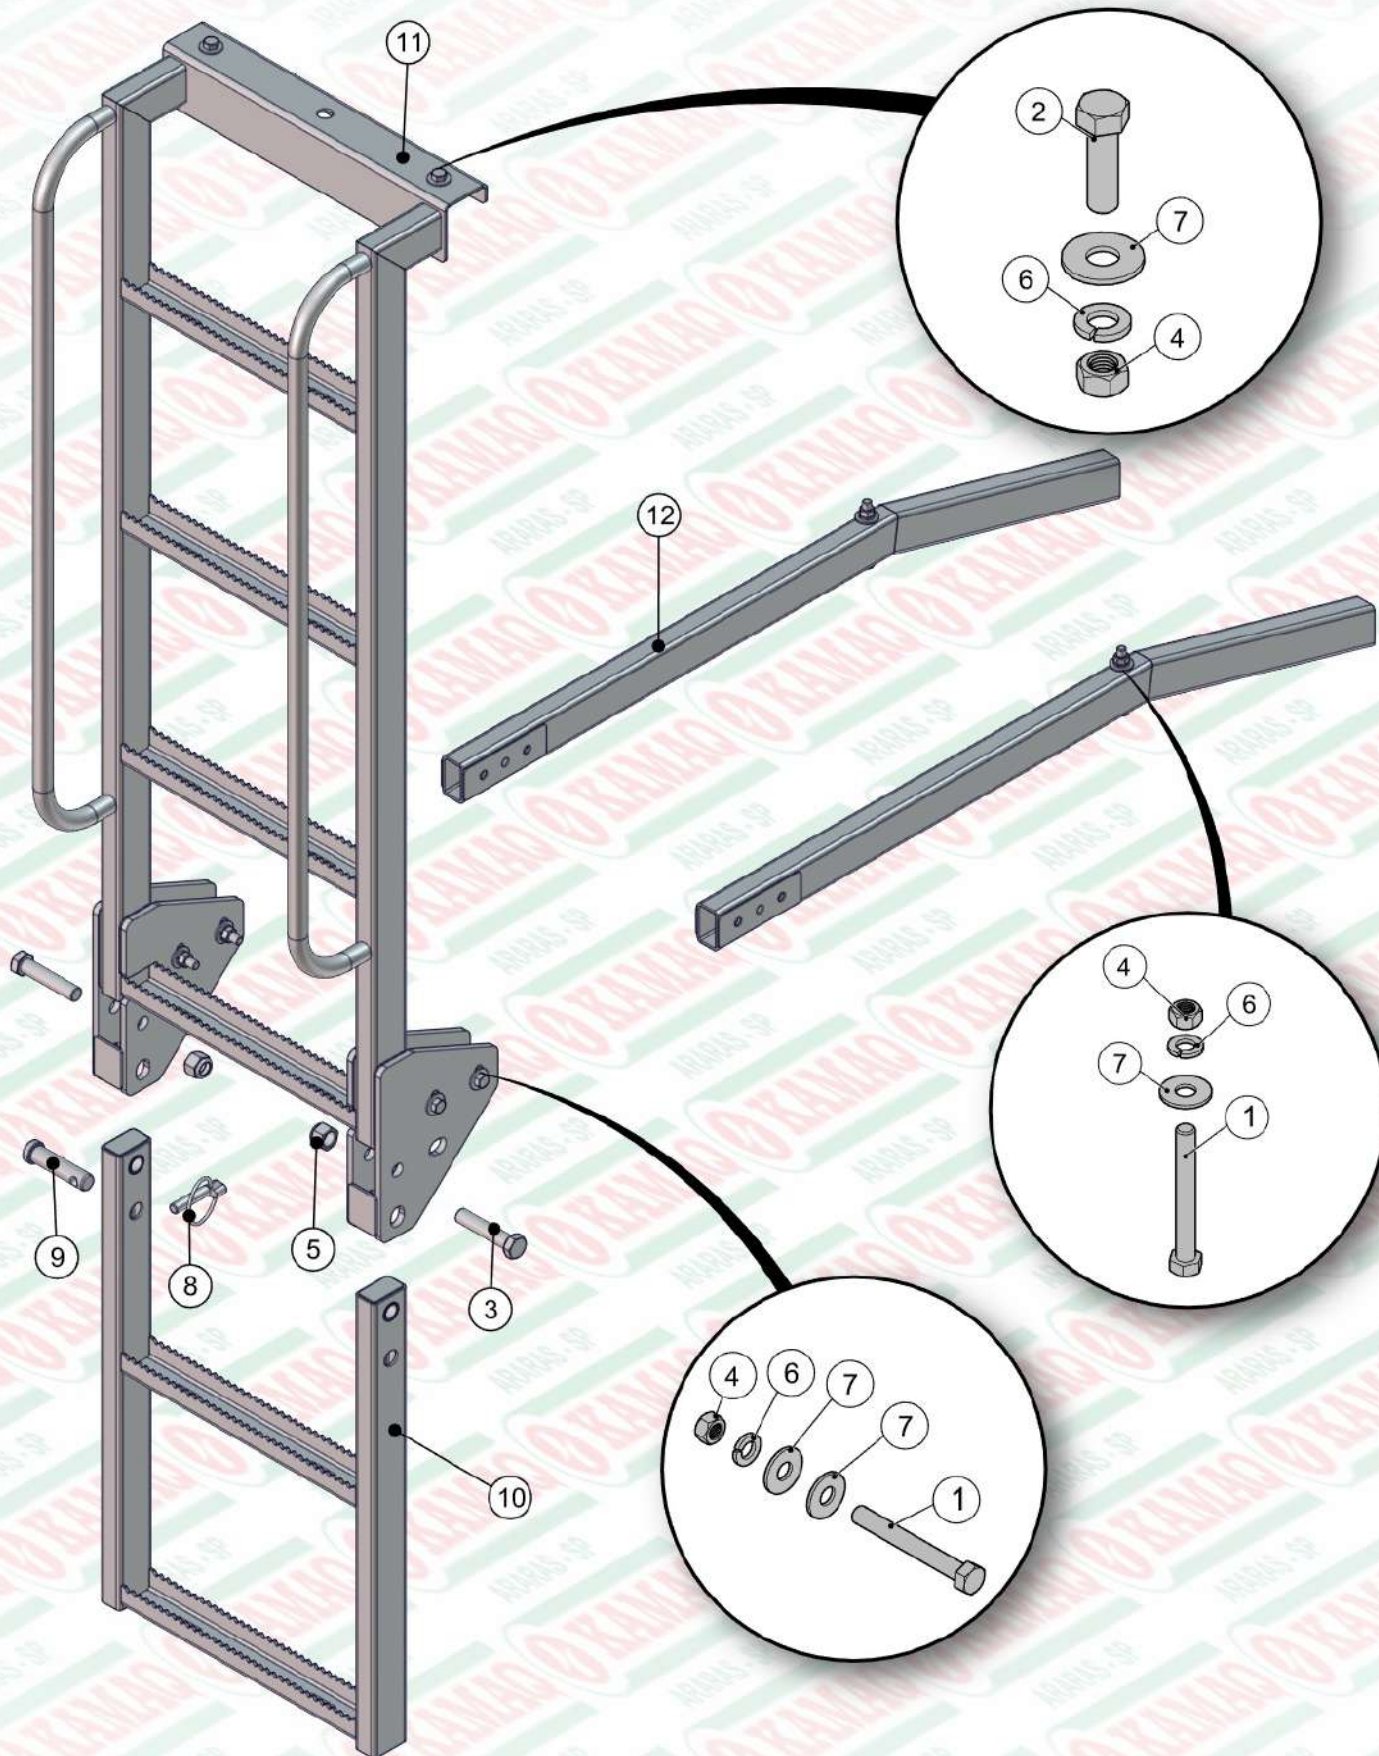

ITEM	QTD	CÓDIGO	DESCRIÇÃO
1	1	041.40070	RODA 38" - ØINT. 230 - ØFURA. 275 - 10F
2	1	047.40029	PNEU 12.4-38 TT 12PR R1
3	1	047.40071	CAMARA AR 12.4-38 (PNEU CROSS)
4	1	920.40829	SBJ CUBO DE RODA MONTADO CROSS

ITEM	QTD	CÓDIGO	DESCRIÇÃO
1	4	016.00121	PAR 1/4" X 3/4" UNC RI 5° POL.
2	6	016.00176	PARAF. SEXT. 5/16"x1" UNC RI ZB
3	10	016.40436	PARAFUSO DE RODA M20 X 70 (MERCEDES)
4	1	016.40533	PAR 5/8" X 4" UNC C/ CAB. ALLEN
5	1	017.08979	PORCA PARLOCK 5/8"UNC 15MM ZB
6	4	019.00216	ARRUELA DE PRESSAO 1/4 MEDIA
7	6	019.00217	ARRUELA DE PRESSAO 5/16" PESADA
8	1	021.00247	GRAXEIRA 1/8" BSP RETA
9	1	023.18891	RETENTOR 00516 BA
10	1	024.18892	ROLAMENTO 32216

ITEM	QTD	CÓDIGO	DESCRIÇÃO
11	1	024.19204	ROLAMENTO 30313
12	2	026.14292	PORCA KM 12
13	2	026.14293	ARRUELA MB12
14	1	035.40877	TAMPA PARA RETENTOR DO CUBO CROSS
15	1	412.40196	CUBO DE RODA SUPER CF-2602
16	1	412.40849	TAMPA DO CUBO MAIOR CROSS - CF 2141
17	1	420.40830	ANEL DE ENCOSTO DO CUBO CROSS
18	1	422.43042	EIXO DO CUBO DE RODA 10000 REGULAVEL

ITEM	QTD	CÓDIGO	DESCRIÇÃO
1	1	050.38772	SBJ CHICOTE ELETRICO DO TRATOR - FULL HD
2	1	920.41755	SBJ CAIXA DE COMANDO ELETR. HD FULL
3	1	920.41840	SBJ CAIXA DIST. KOMANDER HD FULL IMP.

ITEM	QTD	CÓDIGO	DESCRIÇÃO
1	3	016.00126	PAR 5/16" X 3/4" UNC RI INOX
2	3	017.01533	PORCA SEXT 5/16" UNC INOX
3	3	019.00217	ARRUELA DE PRESSAO 5/16" PESADA
4	1	045.44170	CHAPA DE APERTO DA LONA /2
5	1	113.44171	LONA DA ESTEIRA /2