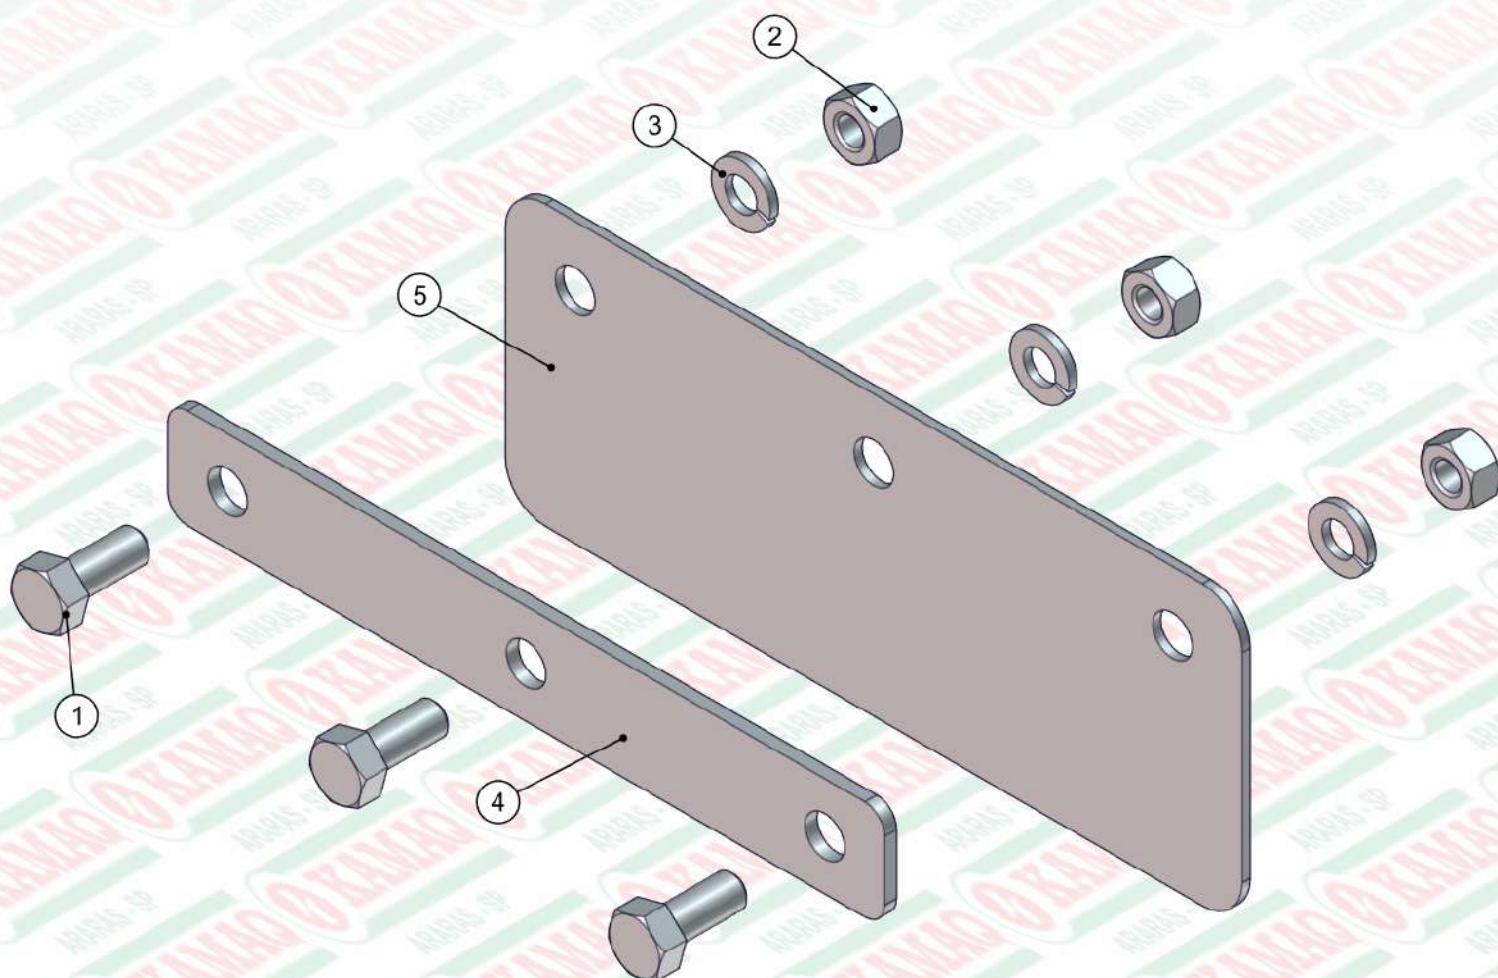

ITEM	QTD	CÓDIGO	DESCRIÇÃO
1	3	016.00126	PAR 5/16" X 3/4" UNC RI INOX
2	3	017.01533	PORCA SEXT 5/16" UNC INOX
3	3	019.00217	ARRUELA DE PRESSAO 5/16" PESADA
4	1	045.44170	CHAPA DE APERTO DA LONA /2
5	1	113.44171	LONA DA ESTEIRA /2