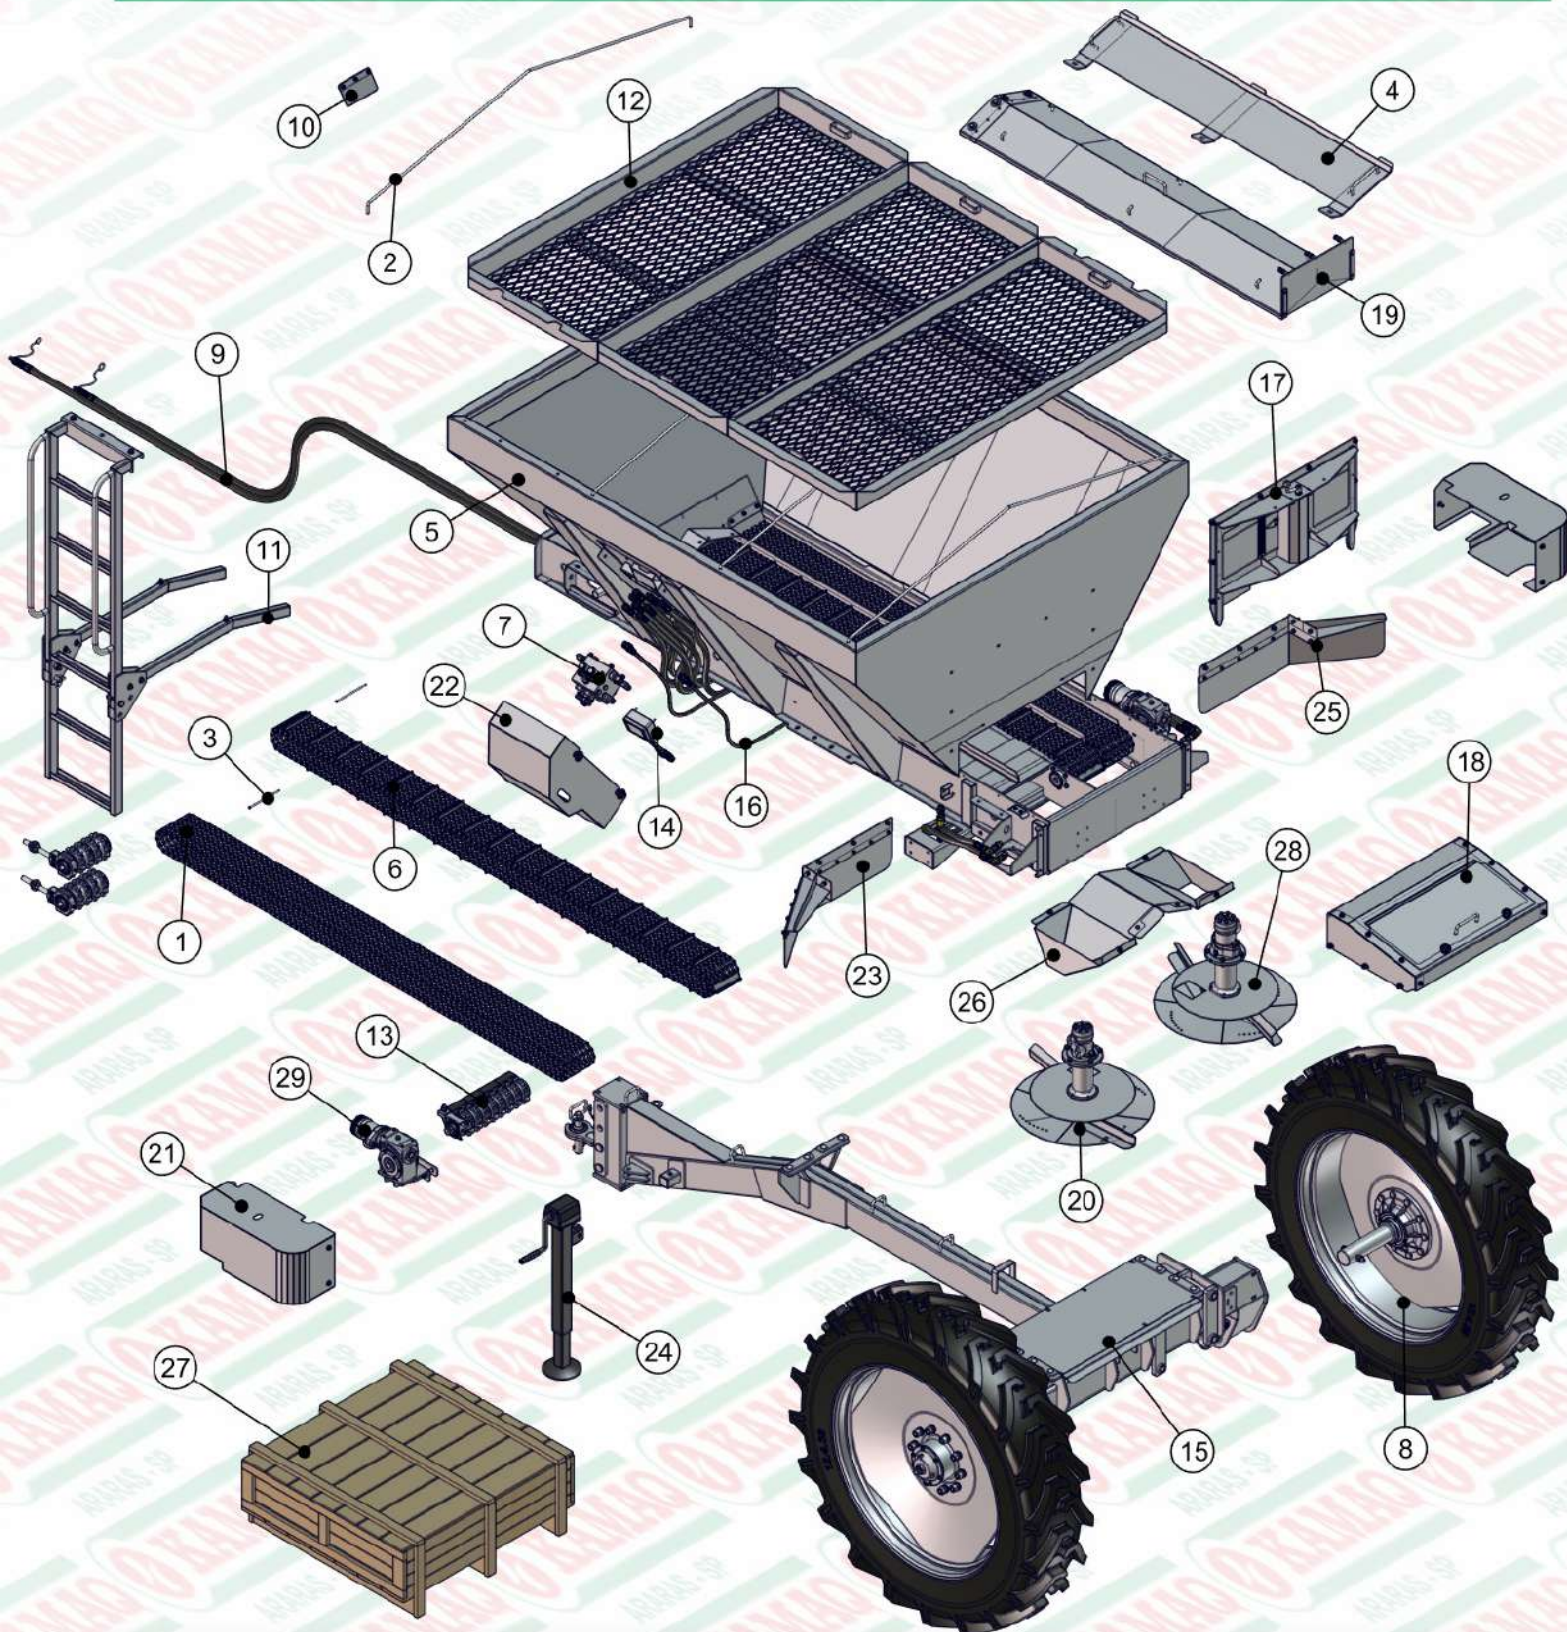

pabx 19 3541-3022

fax 19 3541-5418

Janeiro/2015

*REVISÃO
AGOSTO/2017*

SÉRIE A

Z25.47672

ITEM	QTD	CÓDIGO	DESCRIÇÃO
1	2	050.42658	ESTEIRA 170MM - MALHA 1" X 1" PESADA
2	4	212.50568	PENDURAL KOMANDER 7000 FLEX
3	4	412.43903	PINO DE EMENDA DA ESTEIRA 170MM PESADO
4	2	525.47736	PS DEFLETOR K36 - (170) INOX
5	1	525.50253	PS CARCACA 60 / 7000 FLEX INOX
6	2	525.52661	PS ESTEIRA COM ALETA 7000 FLEX (170)
7	1	920.38761	SBJ VALVULA FULL HD EM SERIE MONTADA
8	2	920.40463	SBJ RODA MONTADA COM CUBO CROSS
9	1	920.41970	KIT MANGUEIRA KOMANDER 7000 CROSS HP/HD
10	4	920.44172	SBJ LONA DA ESTEIRA /2
11	1	920.47615	SBJ ESCADA 7000
12	1	920.47631	SBJ PENEIRAS 60 / 7000 170+170
13	1	920.50064	SBJ ROTACAO DAS ESTEIRAS 8 ENGR FLEX
14	1	920.50557	SBJ TACOMETRO DUPLA PARA REDUTOR / PRATO
15	1	920.52665	SBJ EIXO E ENGATE 7000 CROSS FLEX

ITEM	QTD	CÓDIGO	DESCRIÇÃO
16	2	920.52718	SBJ EXTENSAO 3700 REDUTOR / SENSOR
17	1	925.47907	SBJ JANELA MAIOR (170 + 170) INOX
18	1	925.50081	SBJ PROTECAO TRASEIRA FLEX INOX
19	1	925.50125	SBJ V DO MEIO FLEX REVERSIVEL INOX
20	1	925.50482	SBJ VENTILADOR ESQ CERES (CONICO) INOX
21	1	925.51768	SBJ PROTECAO LAT REDUTOR 60 C FLEX INOX
22	1	925.51771	SBJ PROT VALV E TACOMETRO 12000 INOX
23	1	925.51777	SBJ LONA DE PROTECAO ESQ DO DISCO INOX
24	1	925.51875	SBJ COMPONENTES GERAIS 12000 CROSS INOX
25	1	925.51878	SBJ LONA DE PROTECAO DIR DO DISCO INOX
26	1	925.51895	SBJ BOCAL DE ADUBO KOMANDER FLEX INOX
27	1	925.52254	SBJ CAIXA MADEIRA K12000 CROSS FLEX INOX
28	1	925.52351	SBJ VENTIL DIR CERES SENSOR CONICO INOX
29	2	925.52660	SBJ REDUTOR S61 EXTERNO SUPERIOR 1:60

ITEM	QTD	CÓDIGO	DESCRIÇÃO
1	1	041.40070	RODA 38" - ØINT. 230 - ØFURA. 275 - 10F
2	1	047.40029	PNEU 12.4-38 TT 12PR R1
3	1	047.40071	CAMARA AR 12.4-38 (PNEU CROSS)
4	1	920.40829	SBJ CUBO DE RODA MONTADO CROSS