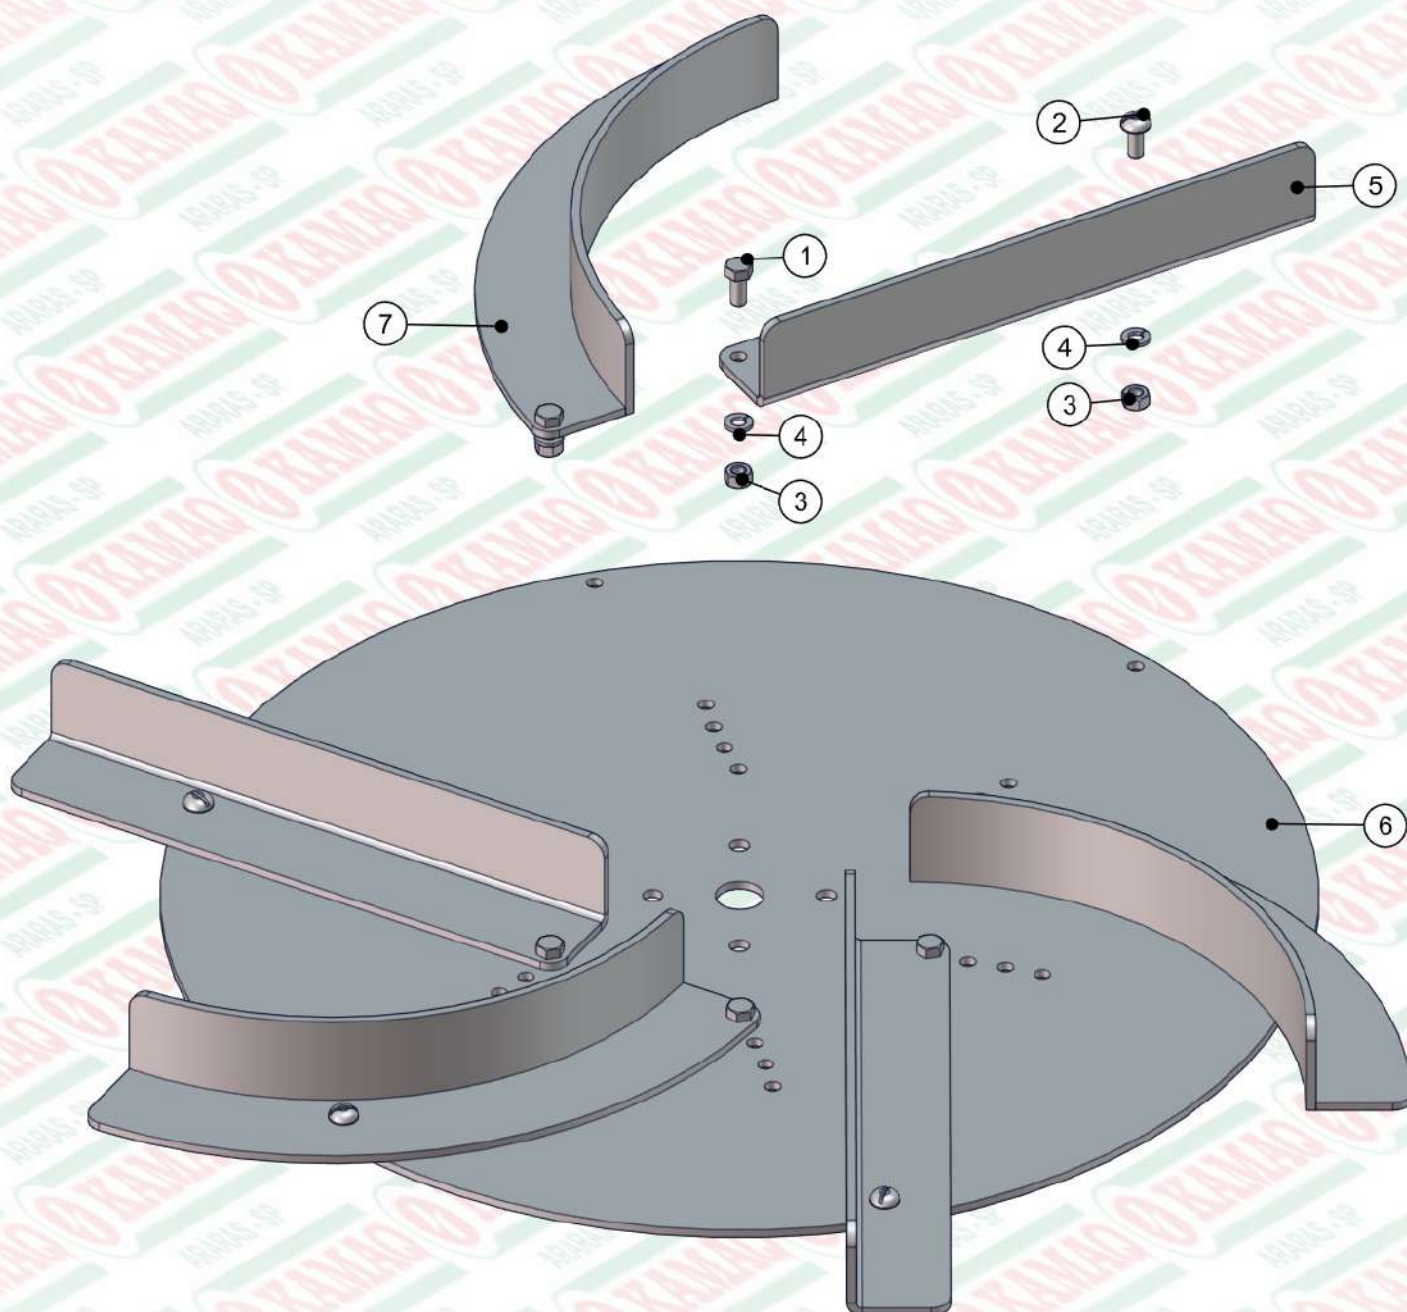

ITEM	QTD	CÓDIGO	DESCRIÇÃO
1	6	016.00126	PAR 5/16" X 3/4" UNC RI INOX
2	6	016.23330	PAR FENDA 5/16" X 3/4" UNC INOX CAB. RED
3	12	017.01533	PORCA SEXT 5/16" UNC INOX
4	12	019.00217	ARRUELA DE PRESSAO 5/16" PESADA
5	3	035.37333	PALHETA RETA DIREITA 600
6	1	035.37335	DISCO DAS PALHETAS 600
7	3	520.40771	PS PALHETA CURVA MAIOR DIREITA