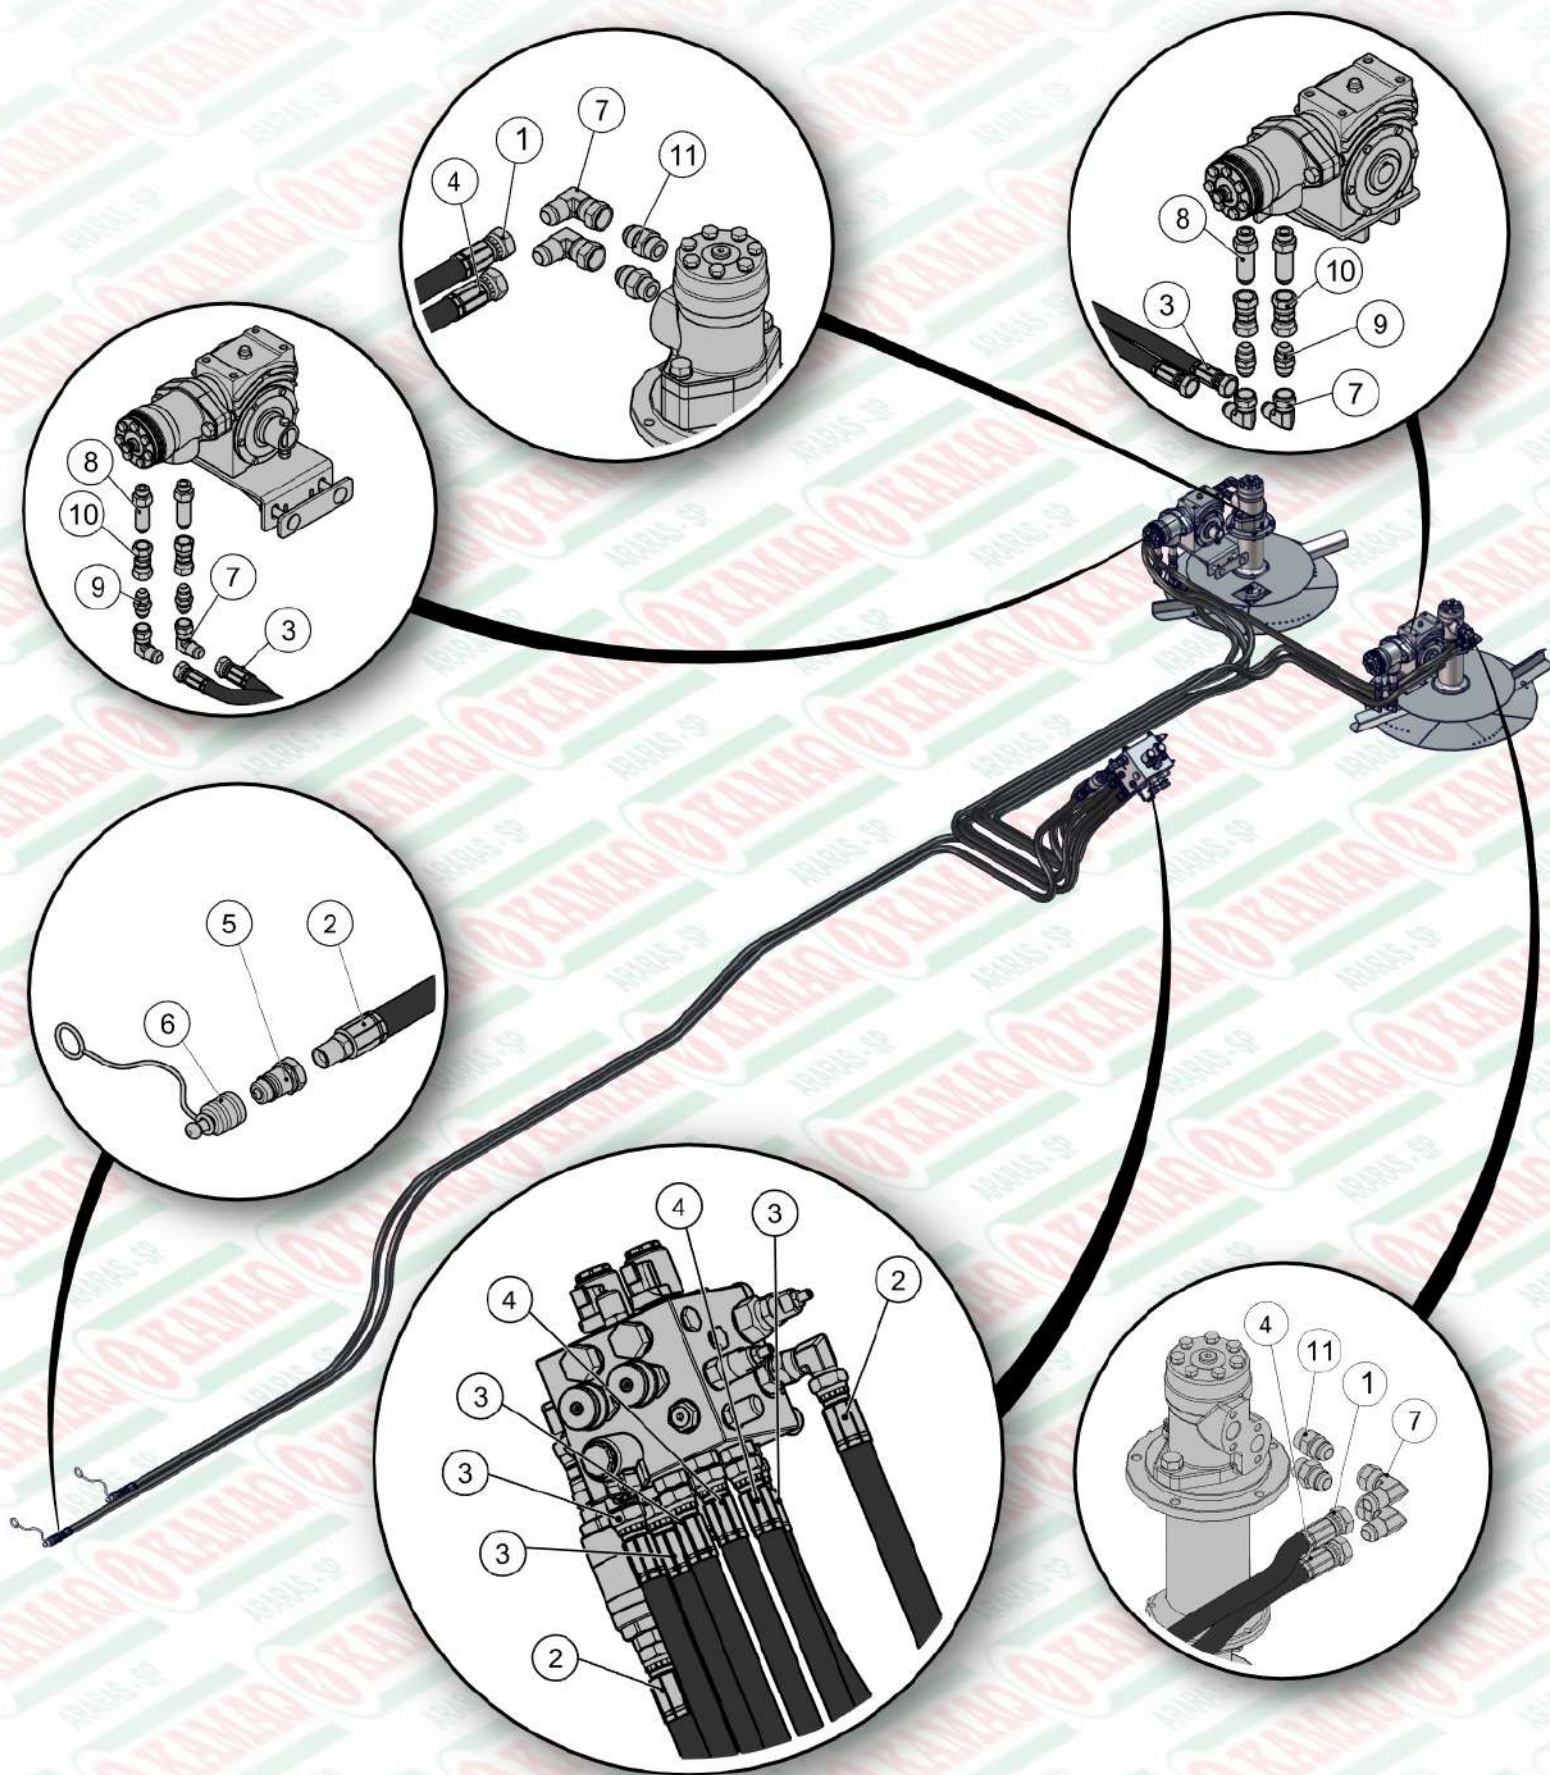

ITEM	QTD	CÓDIGO	DESCRIÇÃO
1	1	022.38575	MANGUEIRA 1/2" X 3700 - R2AT
2	2	022.41971	MANGUEIRA 5/8" X 5750 2TR C/ PROTECAO
3	4	022.50588	MANGUEIRA 1/2" X 2900 2TR C/ PROTECAO
4	2	022.50589	MANGUEIRA 1/2" X 3400 2TR C/ PROTECAO
5	2	039.08555	ENGATE RÁPIDO 1/2" NPT MACHO
6	2	049.08554	TAMPA DE PVC TF 12

ITEM	QTD	CÓDIGO	DESCRIÇÃO
7	8	050.28077	COT 90° FG 7/8 JIC X MACHO 7/8 JIC
8	4	050.28954	NIPLE LONGO 7/8" UNF X 7/8" JIC
9	4	050.31088	ADAPTADOR RETO 7/8" JIC X 7/8" JIC
10	4	050.31681	ADAPTADOR FG 7/8 JIC X FG 7/8 JIC
11	4	074.10161	ADAPTADOR 7/8" UNF x 7/8" JIC (37°)