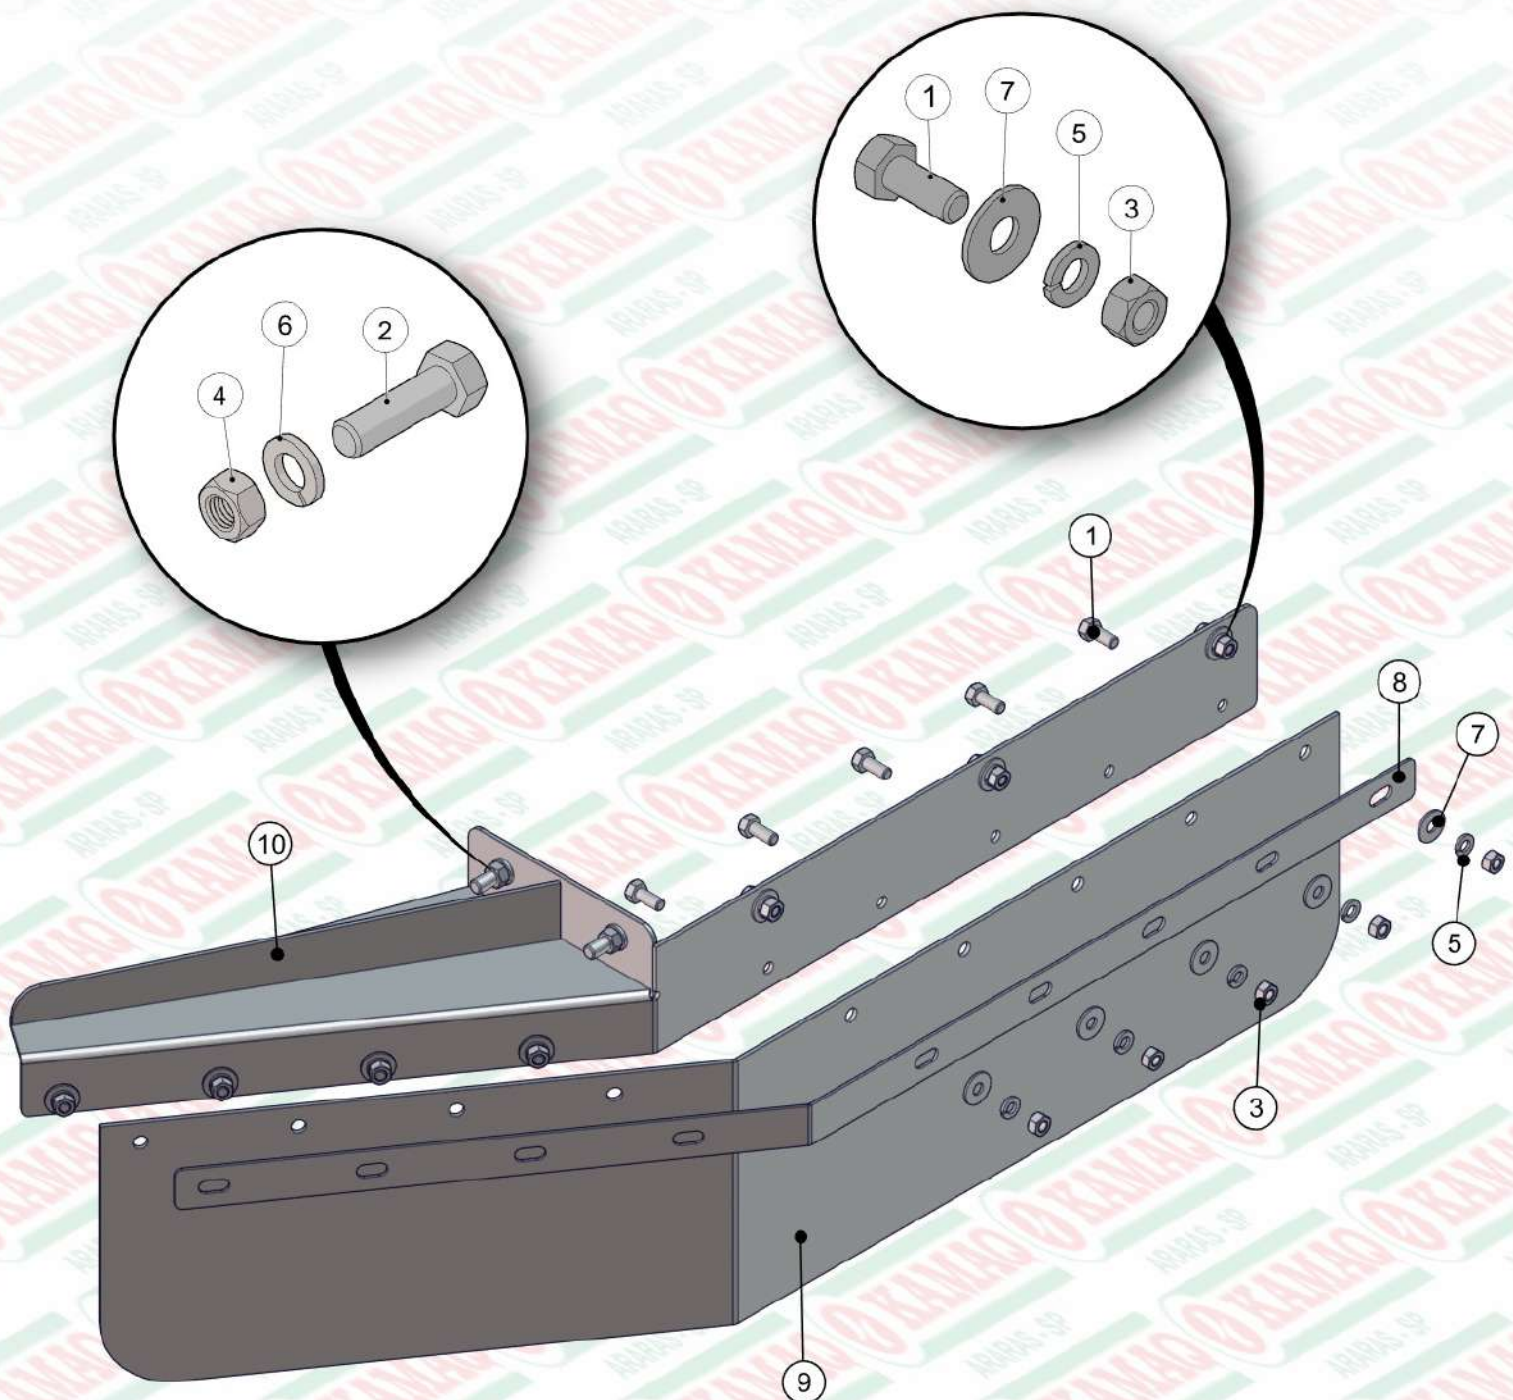

ITEM	QTD	CÓDIGO	DESCRIÇÃO
1	12	016.00126	PAR 5/16" X 3/4" UNC RI INOX
2	4	016.01535	PAR SEXT 3/8" X 1.1/4" UNC RI INOX
3	12	017.01533	PORCA SEXT 5/16" UNC INOX
4	4	017.01534	PORCA SEXT 3/8" UNC INOX
5	12	019.00217	ARRUELA DE PRESSAO 5/16" PESADA
6	4	019.00218	ARRUELA DE PRESSAO 3/8" PESADA
7	12	020.00231	ARRUELA LISA 5/16" PESADA ZB
8	1	045.49743	FITA DE APERTO DA LONA PROT DISCO INOX
9	1	113.49742	LONA DE PROTECAO DO DISCO
10	1	525.51867	PS PROTECAO DIREITA DO DISCO INOX