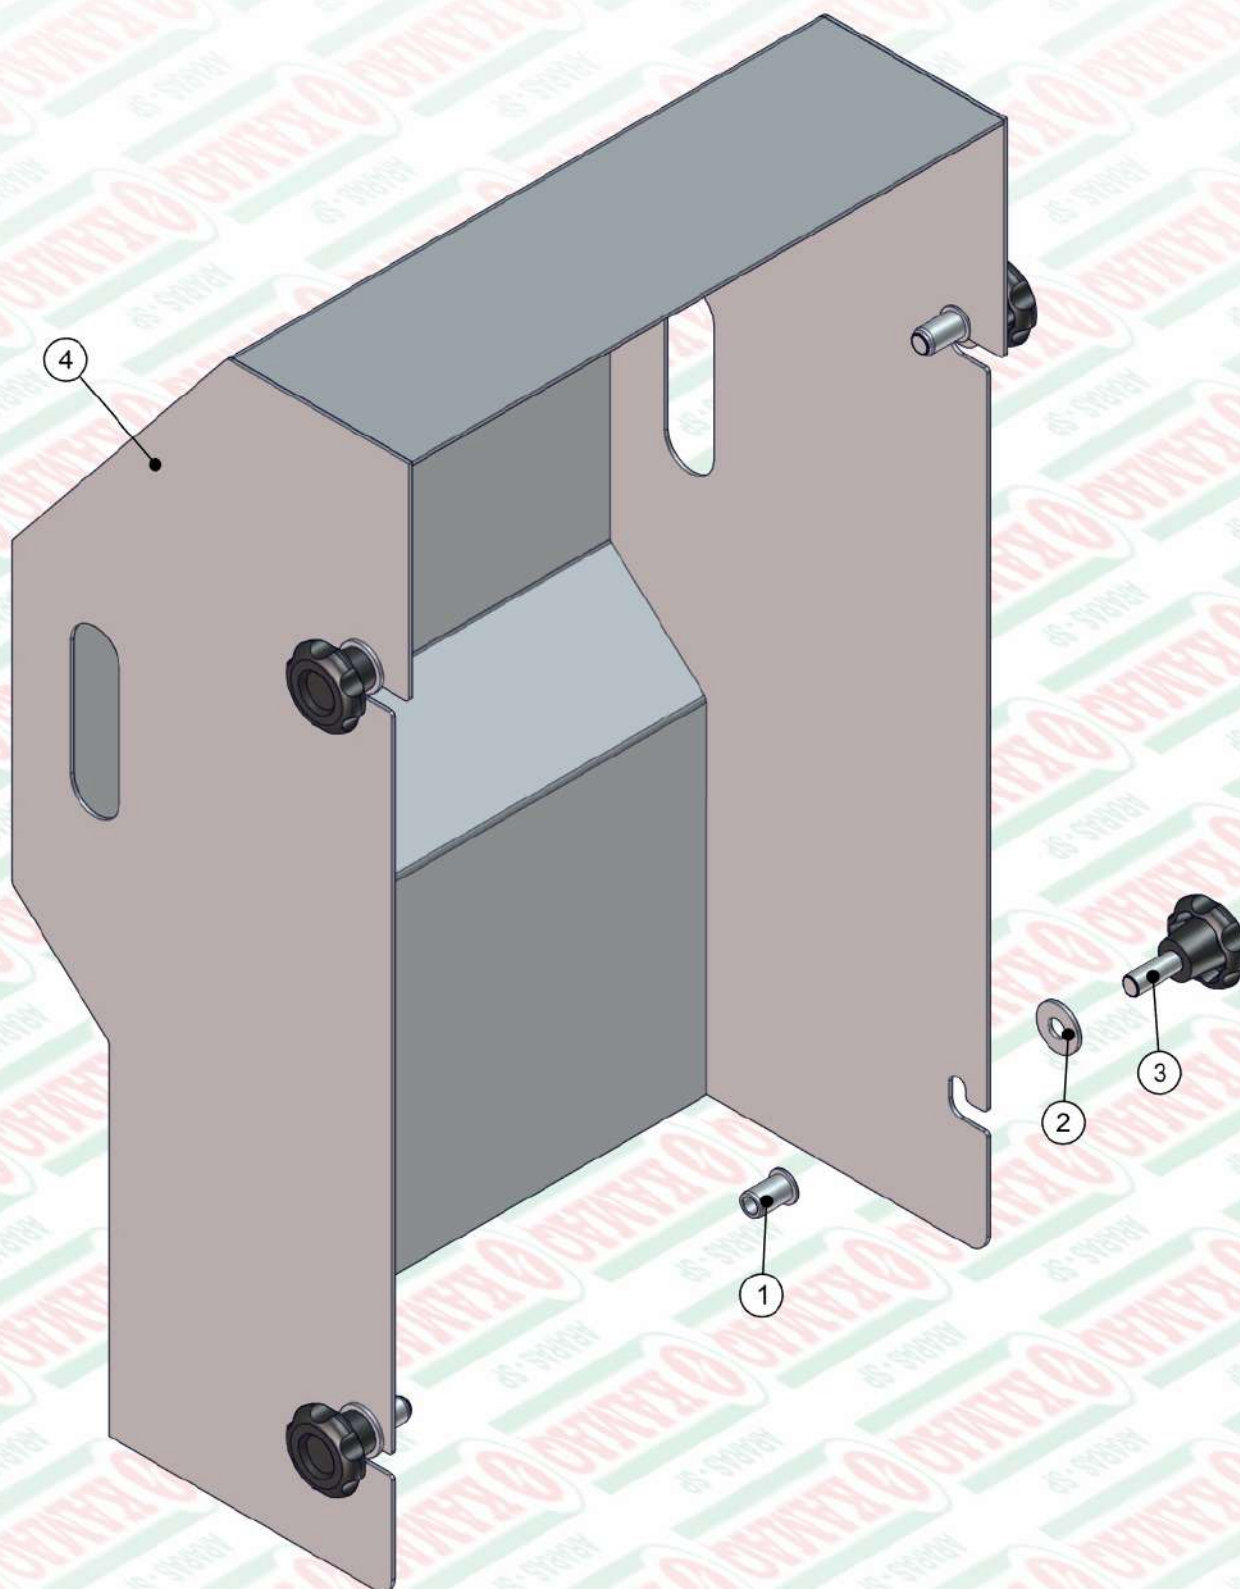

ITEM	QTD	CÓDIGO	DESCRIÇÃO
1	4	018.49541	REBITE ROSCADO M10 X 1,5 RI C.PLANA INOX
2	4	020.00232	ARRUELA LISA 3/8" PESADA ZB
3	4	056.49738	MANIPULO MTM 4526 - M10 X 25 MA INOX
4	1	520.46897	PS PROTECAO TRASEIRA DO BLOCO FLEX INOX