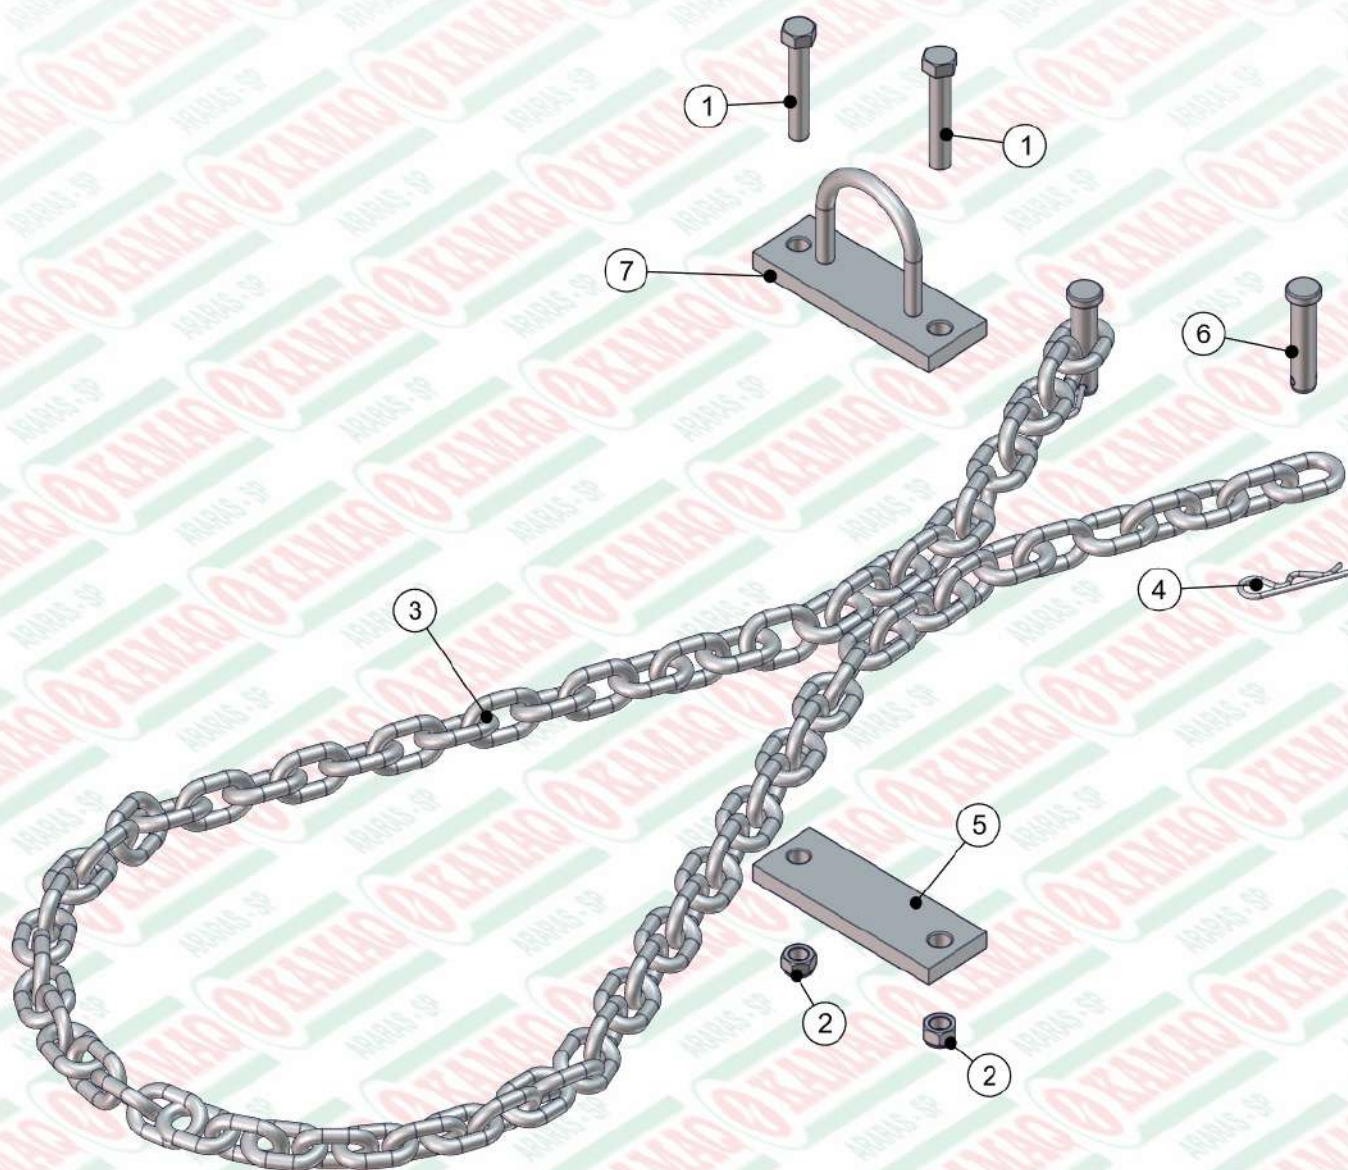

ITEM	QTD	CÓDIGO	DESCRIÇÃO
1	2	016.00150	PAR 1/2" X 3" WW RI ZB
2	2	017.10996	PORCA PARLOCK 1/2" WW 13MM ZB
3	1	043.15675	CORRENTE 3/8 GALVANIZADA C/ 72 ELOS
4	2	063.06558	GRAMPO R 1/8"X73MM
5	1	122.15668	CHAPA DE APERTO DO GRAMPO
6	2	412.13757	PINO DE TRAVA DA CORRENTE DE SEGURANCA
7	1	520.15669	PS GRAMPO CORRENTE