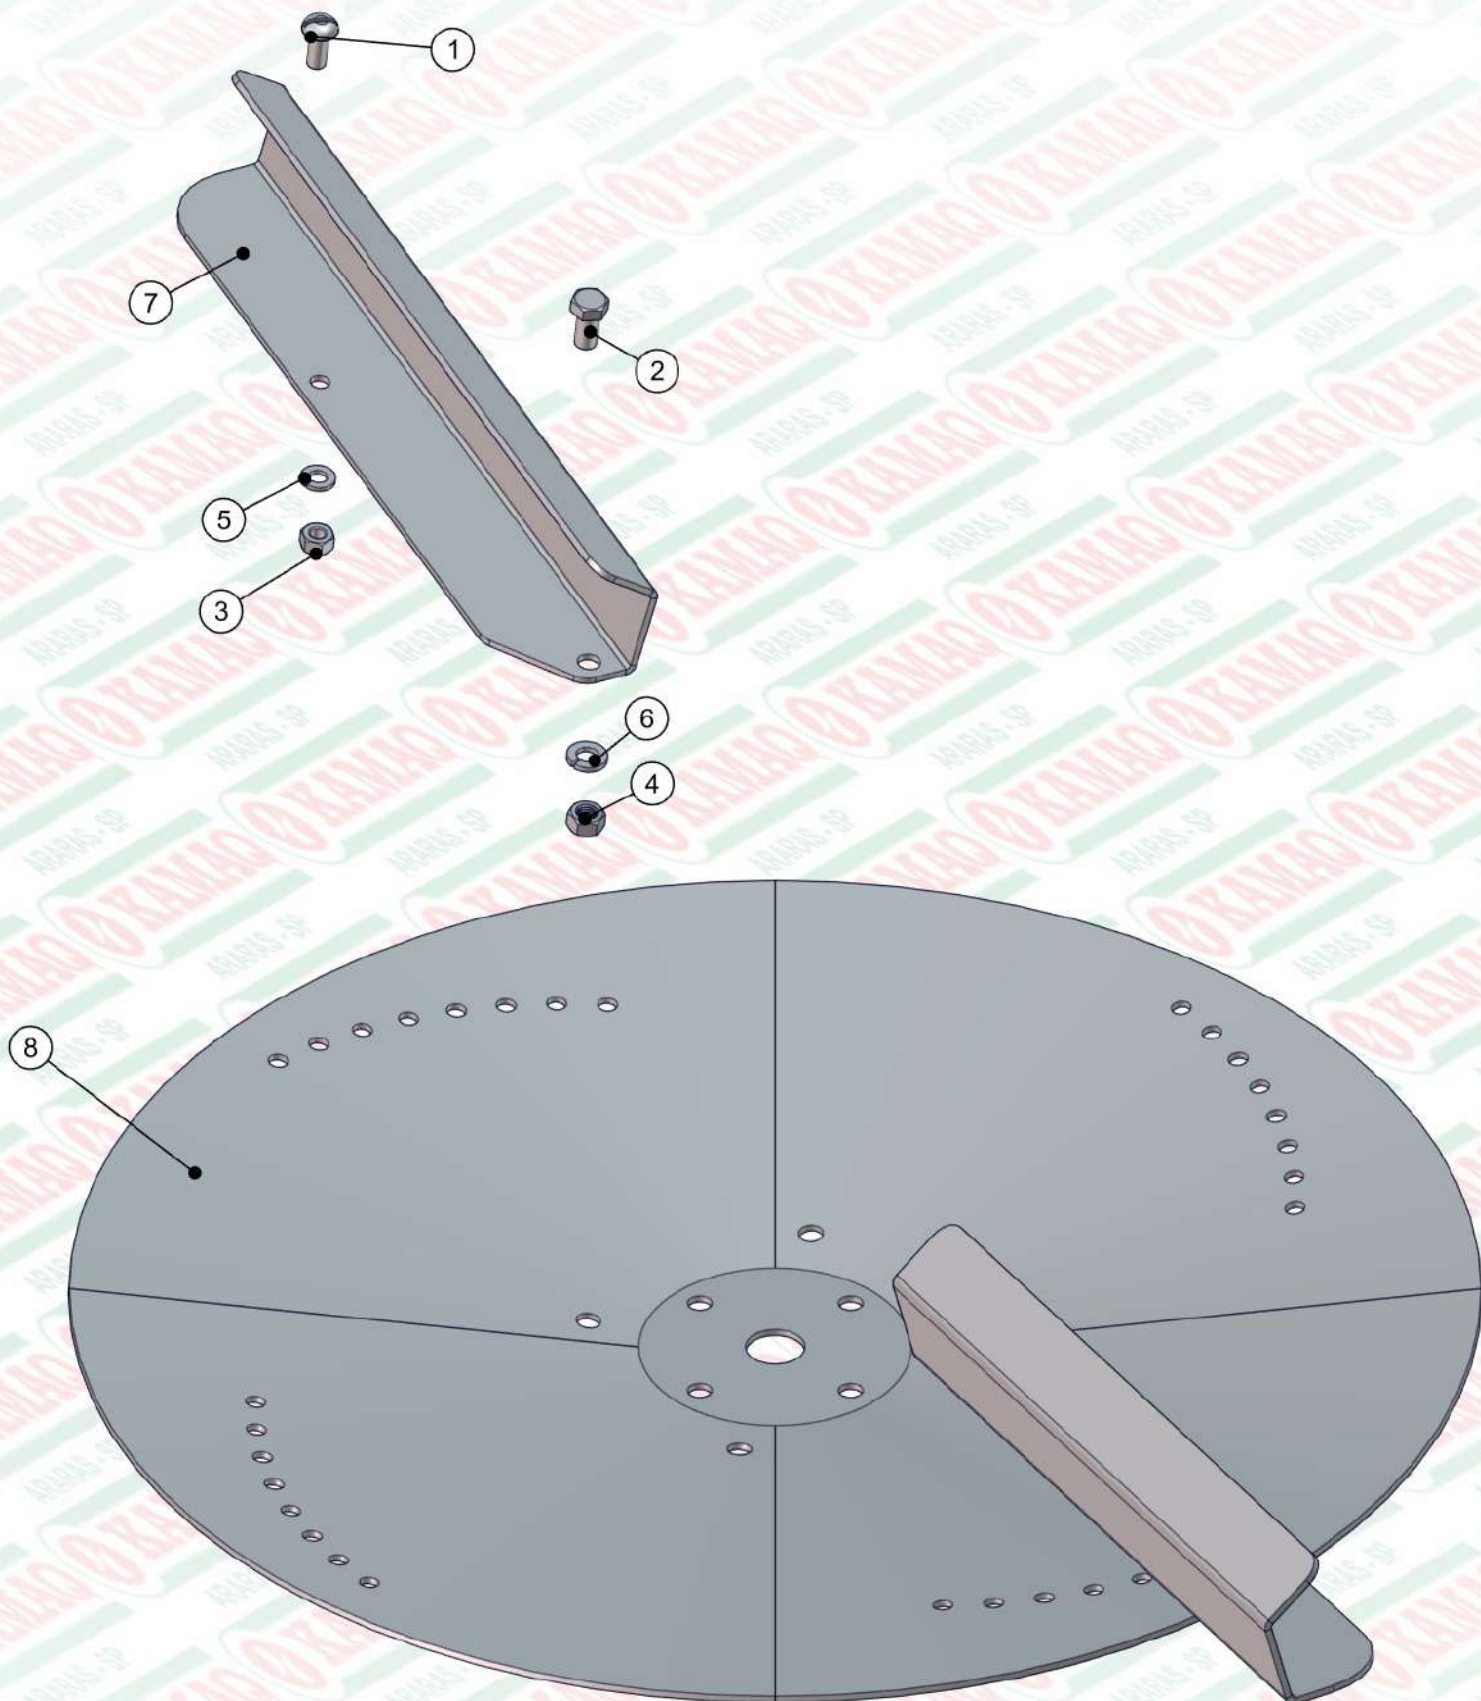

ITEM	QTD	CÓDIGO	DESCRIÇÃO
1	2	016.23330	PAR FENDA 5/16" X 3/4" UNC INOX CAB. RED
2	2	016.38583	PAR 3/8" X 3/4" UNC RI INOX
3	2	017.01533	PORCA SEXT 5/16" UNC INOX
4	2	017.01534	PORCA SEXT 3/8" UNC INOX
5	2	019.00217	ARRUELA DE PRESSAO 5/16" PESADA
6	2	019.00218	ARRUELA DE PRESSAO 3/8" PESADA
7	2	045.49652	PALHETA RETA DIR LONGA CERES
8	1	125.50480	DISCO PALHETA DIR CERES REG EXTERNA