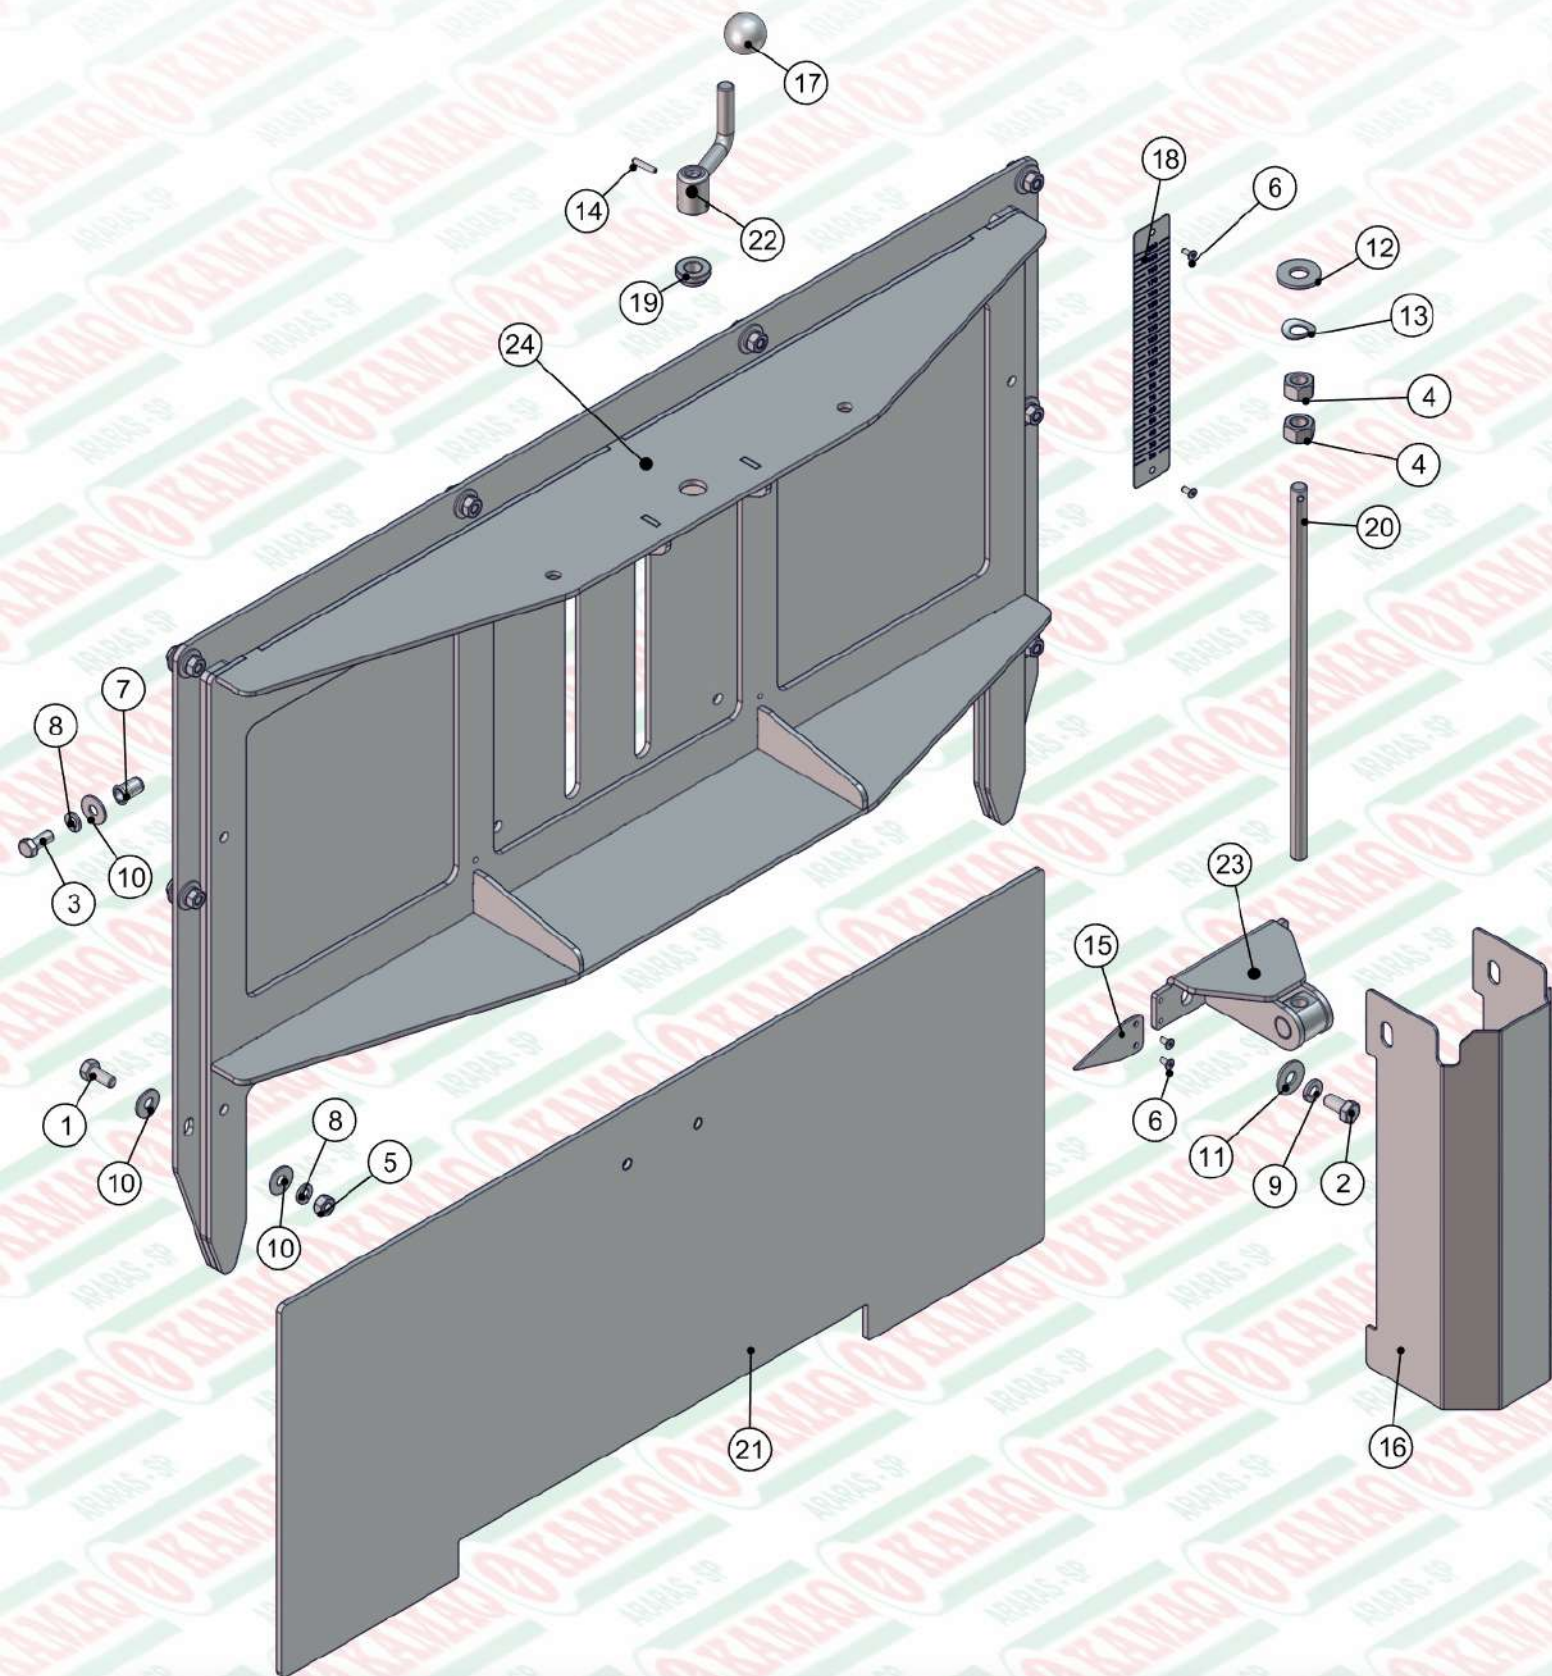

ITEM	QTD	CÓDIGO	DESCRIÇÃO
1	8	016.00126	PAR 5/16" X 3/4" UNC RI INOX
2	2	016.38583	PAR 3/8" X 3/4" UNC RI INOX
3	2	016.49412	PAR M8 X 20 MA INOX
4	2	017.00191	PORCA 1/2" WW ZB
5	8	017.01533	PORCA SEXT 5/16" UNC INOX
6	4	018.04920	REBITE POP REF 408 4 X 8MM
7	2	018.49542	REBITE ROSCADO M8 X 1,25 RI C.PLANA INOX
8	10	019.00217	ARRUELA DE PRESSAO 5/16" PESADA
9	2	019.00218	ARRUELA DE PRESSAO 3/8" PESADA
10	18	020.00231	ARRUELA LISA 5/16" PESADA ZB
11	2	020.00232	ARRUELA LISA 3/8" PESADA ZB
12	1	020.00234	ARRUELA LISA 1/2" X 3MM ZB
13	1	020.00241	ARRUELA ABAULADA AOB 12MM

ITEM	QTD	CÓDIGO	DESCRIÇÃO
14	1	025.00305	PINO ELASTICO 4X20MM
15	1	035.37584	PONTEIRO PARA JANELA INOX - (260)
16	1	045.47728	CHAPA DE PROTECAO DA JANELA C/ROSCA INOX
17	1	056.00534	ESFERA DE BAQUELITE DE 1/2"
18	1	082.38572	ESCALA DE DOSAGEM 200MM KOMANDER
19	1	412.38174	BUCHA DO VARÃO ROSCADO
20	1	412.38177	VARÃO ROSCADO DA JANELA (INOX)
21	1	425.51353	CHAPA DA JANELA USINADA (170+170) INOX
22	1	520.38178	PS MANIVELA DA JANELA
23	1	525.47724	PS PORCA DA JANELA COM ROSCA INOX
24	1	525.50015	PS JANELA MAIOR (170 + 170)