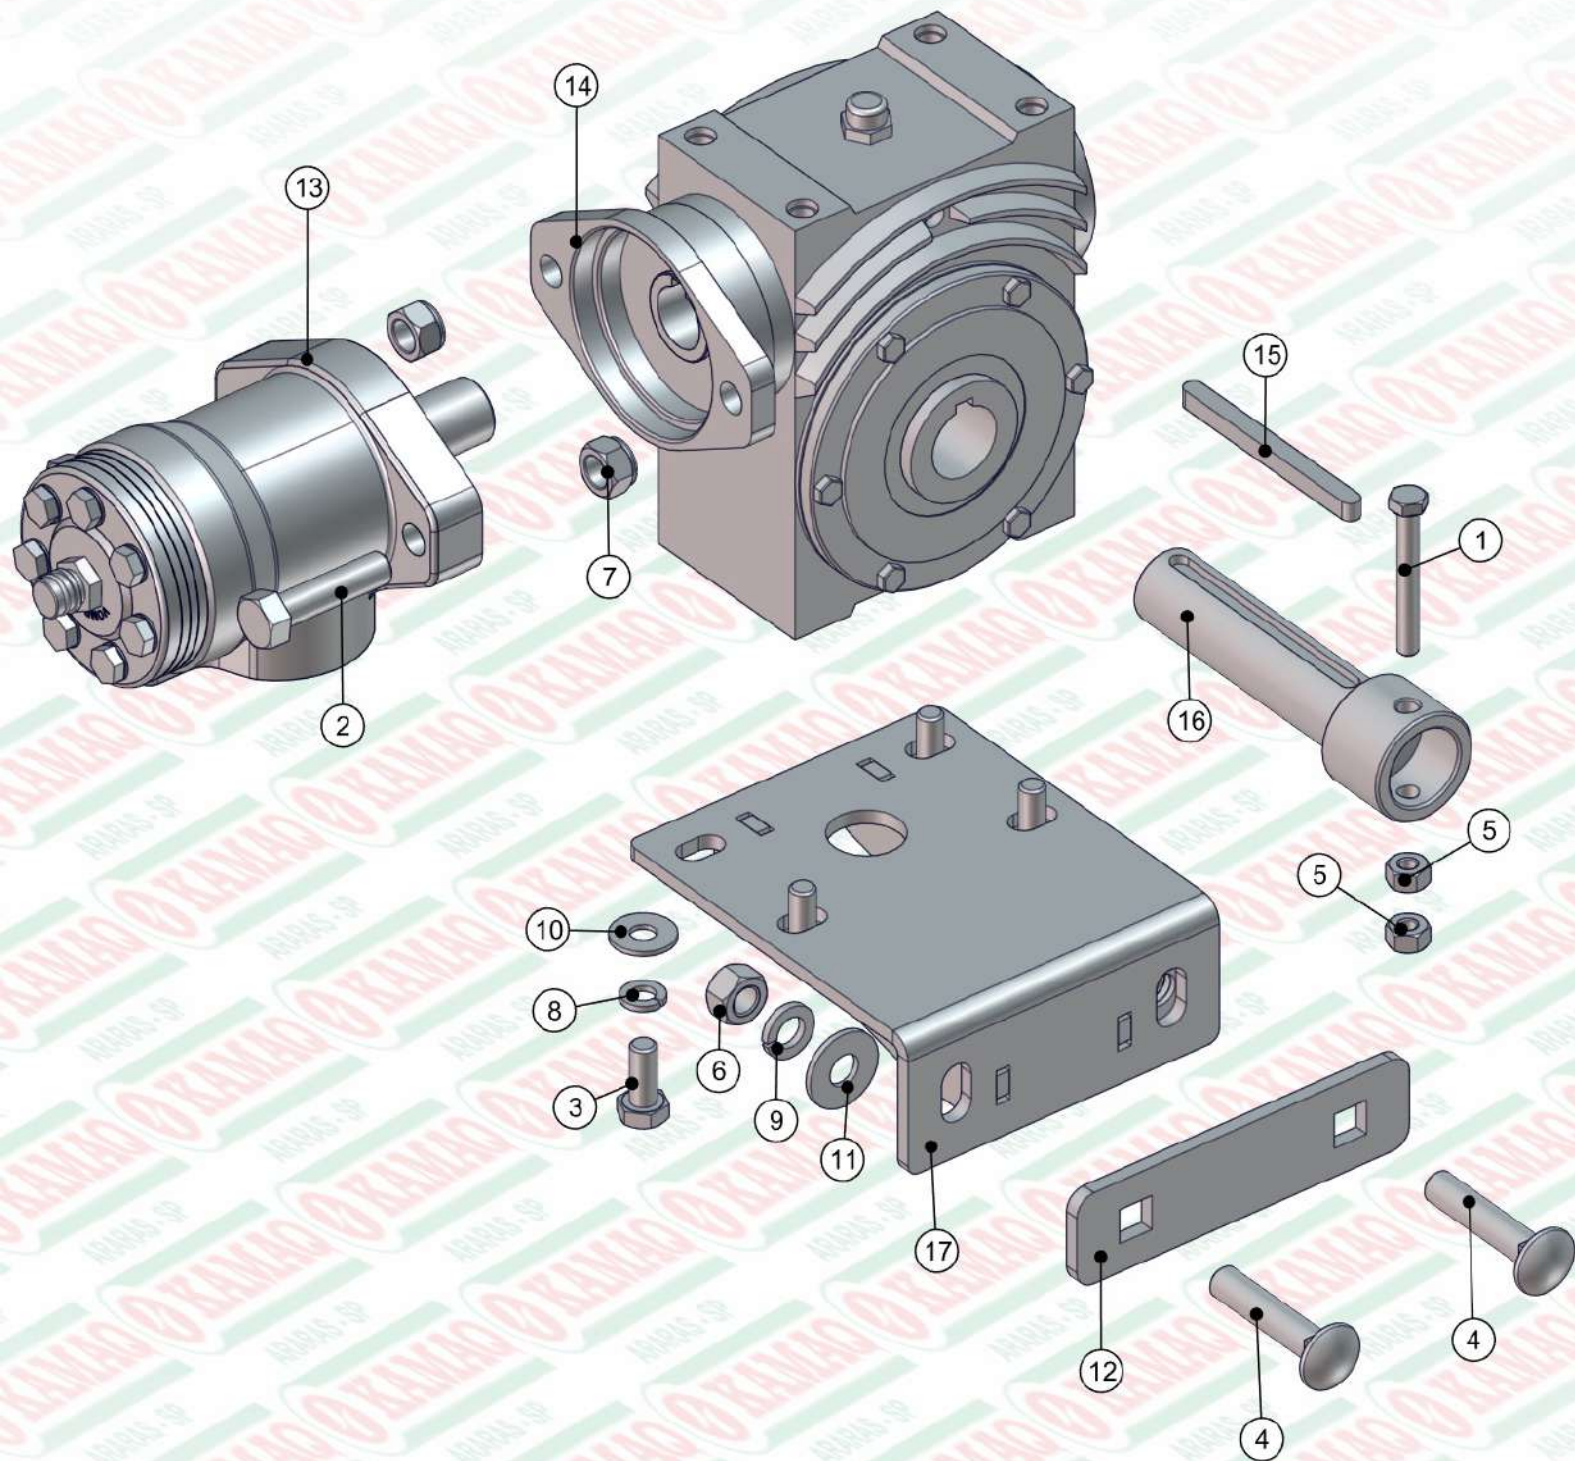

ITEM	QTD	CÓDIGO	DESCRIÇÃO
1	1	016.00132	PAR SEXT 5/16" X 2.1/4" UNC RP G5
2	2	016.00148	PAR SEXT 1/2" X 2" WW RI ZB
3	4	016.38743	PAR M10 X 25 MA RI INOX
4	2	016.42825	PAR FRANCES 1/2" X 2.1/2" UNC INOX
5	2	017.00188	PORCA 5/16" UNC ZB
6	2	017.00191	PORCA 1/2" WW ZB
7	2	017.10996	PORCA PARLOCK 1/2" WW 13MM ZB
8	4	019.00218	ARRUELA DE PRESSAO 3/8" PESADA
9	2	019.00220	ARRUELA DE PRESSAO 1/2 PESADA
10	4	020.00232	ARRUELA LISA 3/8" PESADA ZB
11	2	020.00234	ARRUELA LISA 1/2" X 3MM ZB
12	1	045.41098	CHAPA APERTO DA LONGARINA 2F INOX
13	1	050.05373	MOTOR H OMP50 E 1" SAUER DANFOS S/SENSOR
14	1	050.31300	REDUTOR S61 FLANGE M.H.EIXO VAZ.Ø30-1:60
15	1	059.30825	CHAVETA 1045 QUAD. 5/16" X 5/16" X 100
16	1	412.37296	PONTA DE EIXO PARA REDUTOR S61 (FUSÍVEL)
17	1	525.47929	PS BASE REDUTOR EXTERNO 40 DUAL