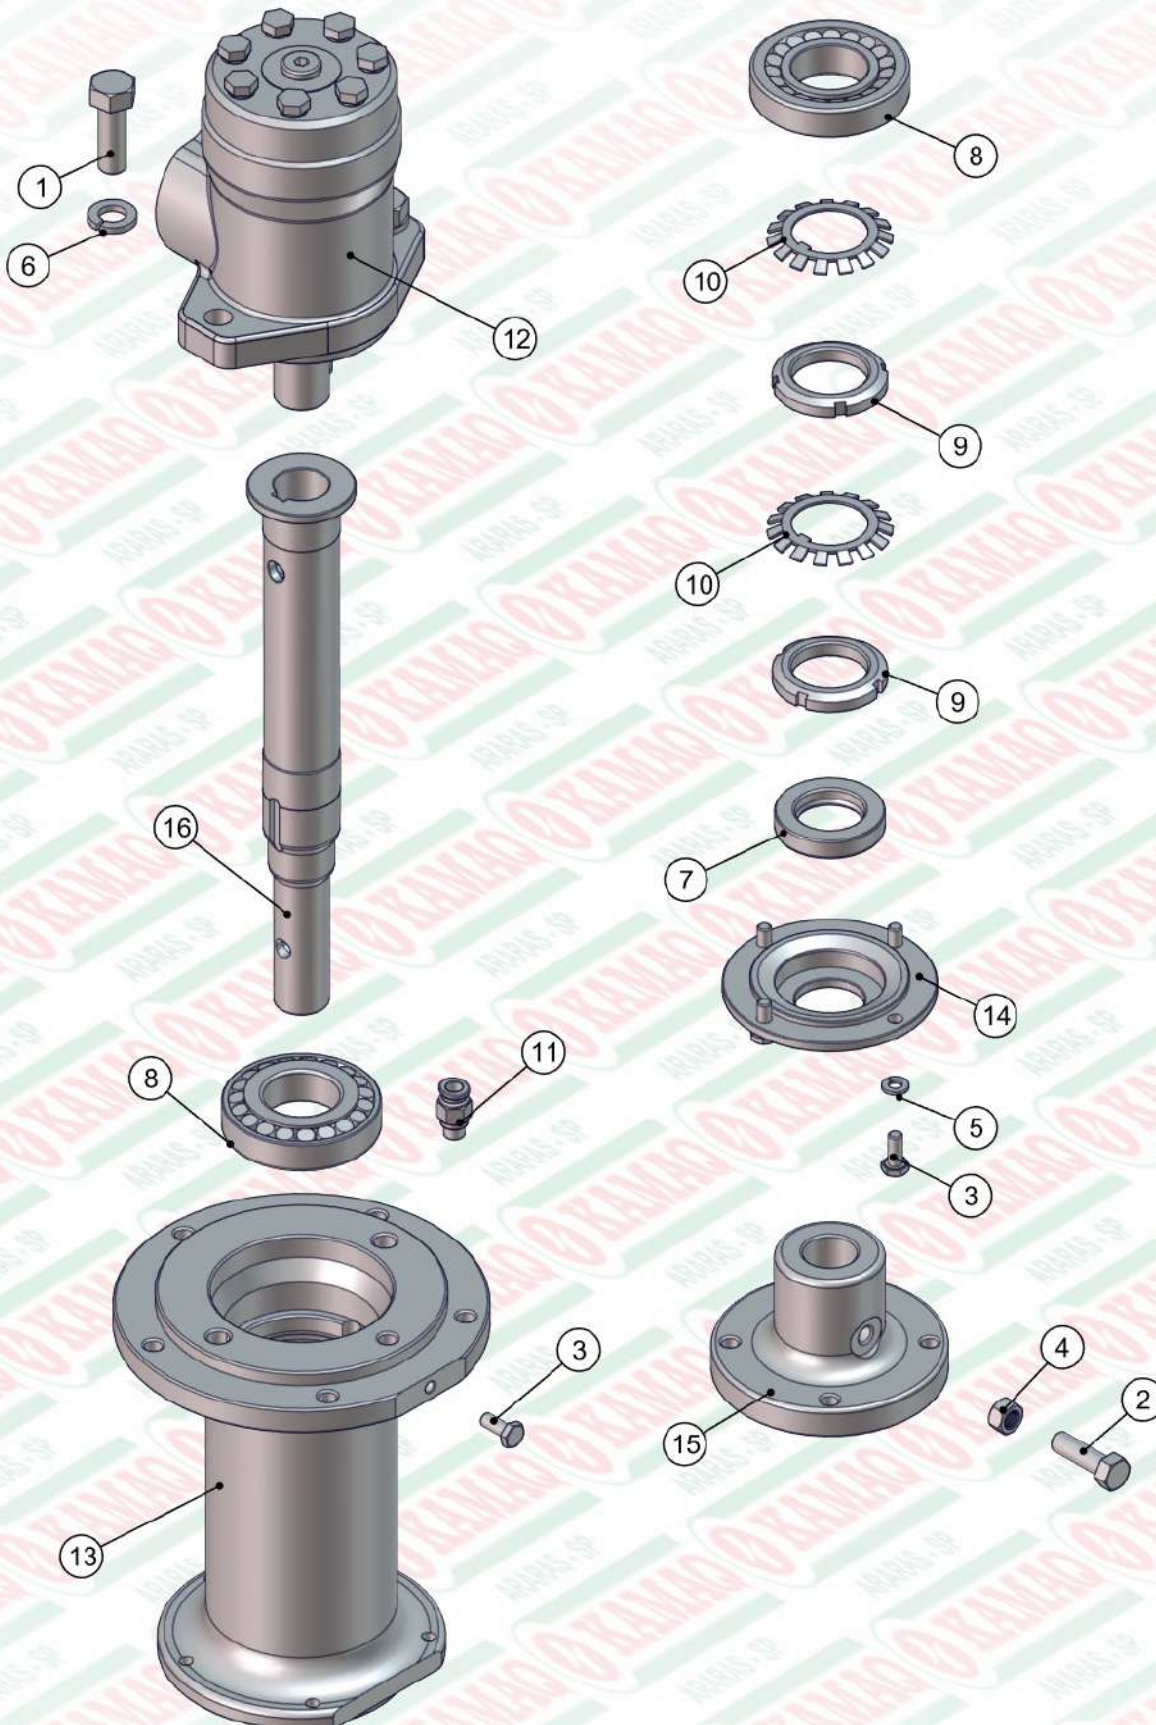

ITEM	QTD	CÓDIGO	DESCRIÇÃO
1	2	016.00146	PAR 1/2" X 1.1/2" WW RI ZB
2	1	016.01535	PAR SEXT 3/8" X 1.1/4" UNC RI INOX
3	5	016.02994	PAR SEXT 1/4" X 5/8" UNC RI INOX
4	1	017.01534	PORCA SEXT 3/8" UNC INOX
5	4	019.00216	ARRUELA DE PRESSAO 1/4 MEDIA
6	2	019.00220	ARRUELA DE PRESSAO 1/2 PESADA
7	1	023.45345	RETENTOR 00358 BR
8	2	024.29221	ROLAMENTO 30207 1L
9	2	026.00331	PORCA KM 7

ITEM	QTD	CÓDIGO	DESCRIÇÃO
10	2	026.05641	ARRUELA MB7
11	1	050.47699	ADAPTADOR RETO 1/8" BSP X TUBO Ø8MM - PU
12	1	050.51497	MOTOR H ORB 25C³-Ø25MM -CH8-1/2"BSP (L2)
13	1	412.44314	MANCAL DO VENTILADOR CONICO - CF 2142
14	1	412.44352	TAMPA MANCAL VENTILADOR CONICO - CF 2144
15	1	421.01338	CUBO DO VENTILADOR KOMANDER USINADO
16	1	422.42800	EIXO DO VENTILADOR (ROLAMENTO CONICO)