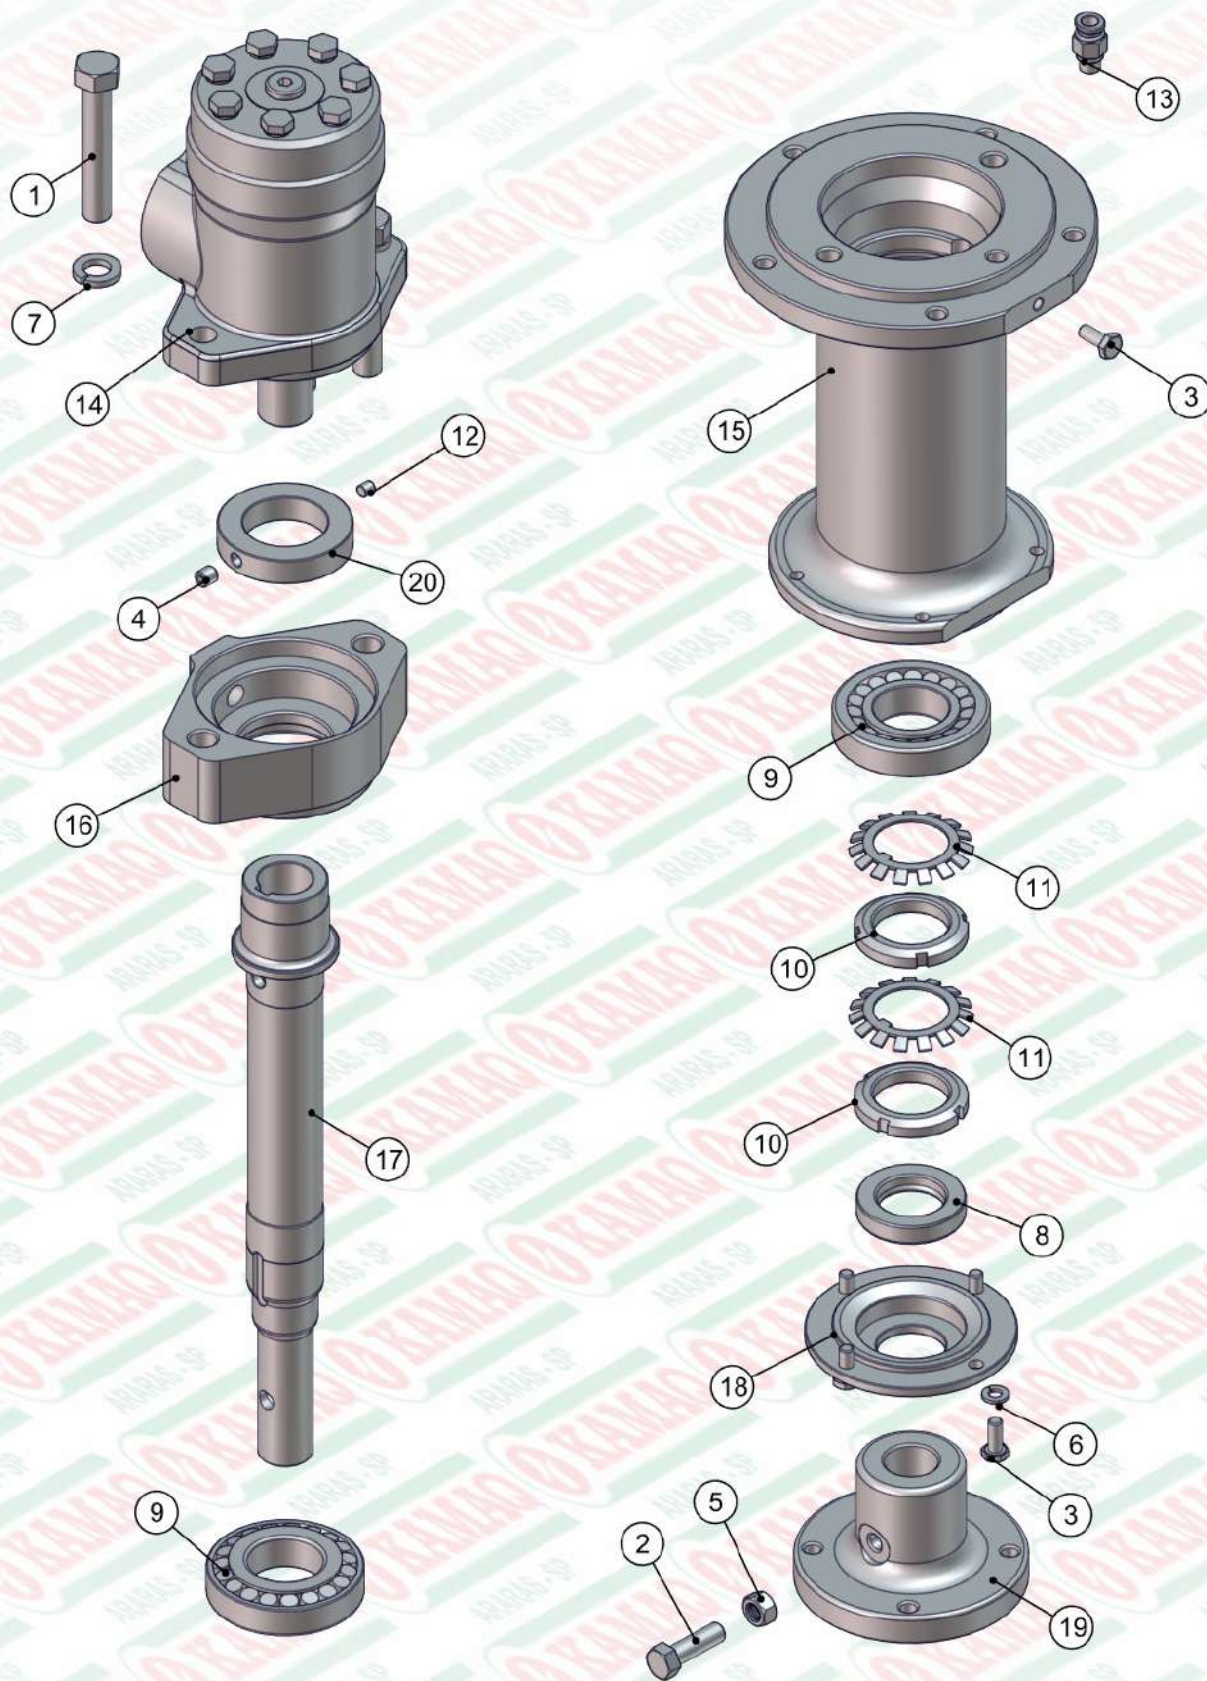

ITEM	QTD	CÓDIGO	DESCRIÇÃO
1	2	016.00150	PAR 1/2" X 3" WW RI ZB
2	1	016.01535	PAR SEXT 3/8" X 1.1/4" UNC RI INOX
3	5	016.02994	PAR SEXT 1/4" X 5/8" UNC RI INOX
4	1	016.28171	PAR ALLEN S/CAB 5/16" X 5/16" UNF
5	1	017.01534	PORCA SEXT 3/8" UNC INOX
6	4	019.00216	ARRUELA DE PRESSAO 1/4 MEDIA
7	2	019.00220	ARRUELA DE PRESSAO 1/2 PESADA
8	1	023.45345	RETENTOR 00358 BR
9	2	024.29221	ROLAMENTO 30207 1L
10	2	026.00331	PORCA KM 7
11	2	026.05641	ARRUELA MB7

ITEM	QTD	CÓDIGO	DESCRIÇÃO
12	1	050.37876	IMA DE NEODIMIO Ø 6 X 6 MM
13	1	050.47699	ADAPTADOR RETO 1/8" BSP X TUBO Ø8MM - PU
14	1	050.51497	MOTOR H ORB 25C³-Ø25MM -CH8-1/2"BSP (L2)
15	1	412.44314	MANCAL DO VENTILADOR CONICO - CF 2142
16	1	412.44315	ALOJAMENTO SENSOR VENTILADOR CF - 2143
17	1	412.44316	EIXO VENTILADOR PARA SENSOR (ROL CONICO)
18	1	412.44352	TAMPA MANCAL VENTILADOR CONICO - CF 2144
19	1	421.01338	CUBO DO VENTILADOR KOMANDER USINADO
20	1	422.50556	ROTOR DO IMA (CONICO)