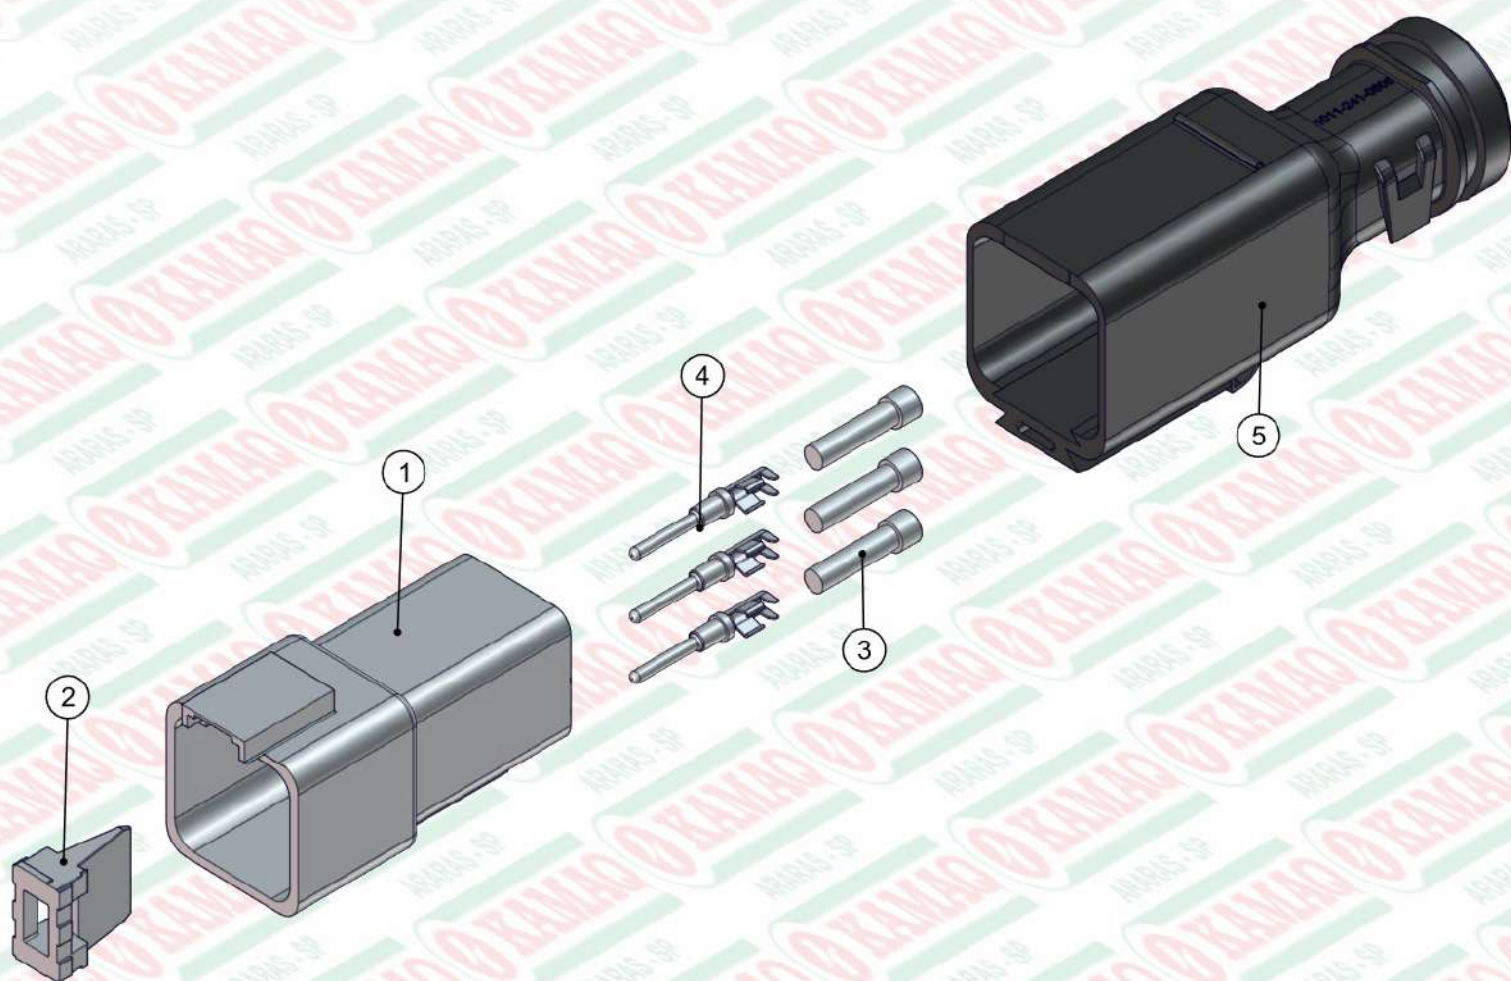

ITEM	QTD	CÓDIGO	DESCRIÇÃO
1	1	039.36855	CONECTOR MACHO DT04-6P
2	1	039.36856	TRAVA W6P PARA PARA CONECTOR DEUTSCH DT 04-6P
3	3	039.36859	TRAVA TAPA FURO DEUTSCH 114017
4	3	039.36932	TERMINAL MACHO PEQUENO 1060-16-01222
5	1	039.36935	PROT. P/ CONECTOR DT04-6P 1011-241-0605