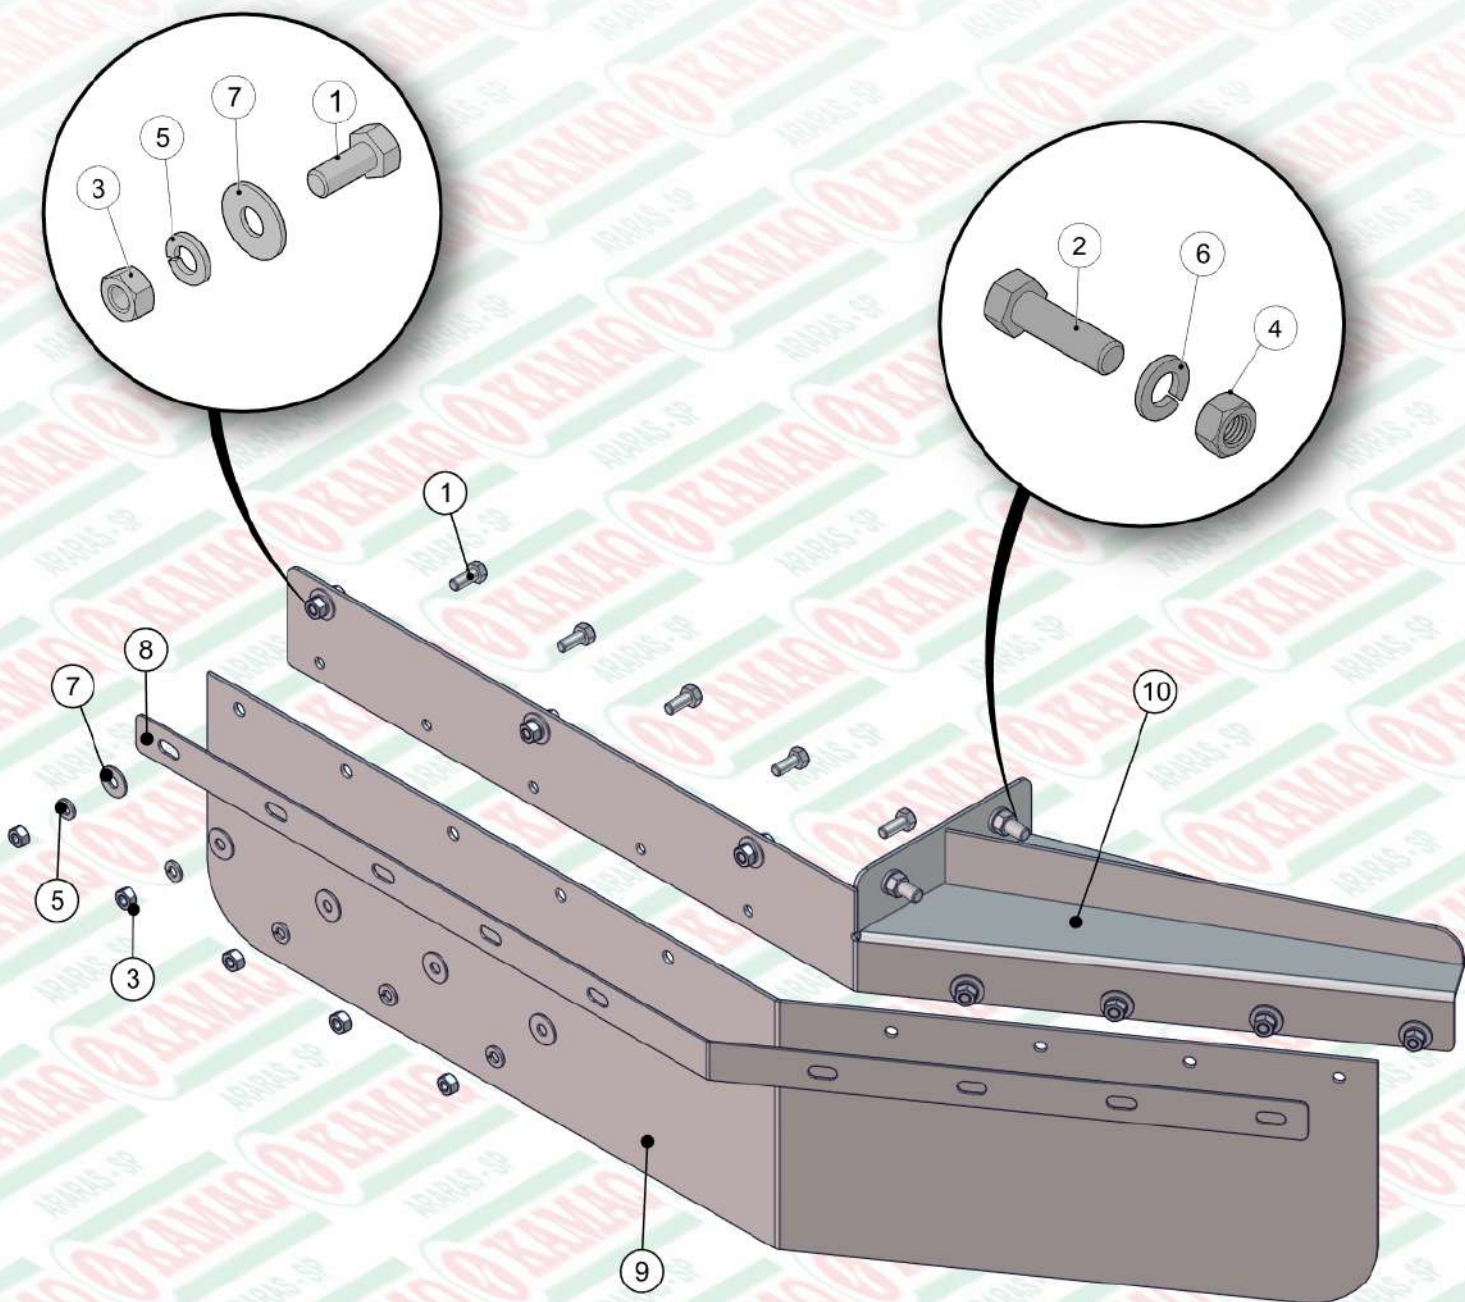

ITEM	QTD	CÓDIGO	DESCRIÇÃO
1	12	016.00126	PAR 5/16" X 3/4" UNC RI INOX
2	4	016.01535	PAR SEXT 3/8" X 1.1/4" UNC RI INOX
3	12	017.01533	PORCA SEXT 5/16" UNC INOX
4	4	017.01534	PORCA SEXT 3/8" UNC INOX
5	12	019.00217	ARRUELA DE PRESSAO 5/16" PESADA
6	4	019.00218	ARRUELA DE PRESSAO 3/8" PESADA
7	12	020.00231	ARRUELA LISA 5/16" PESADA ZB
8	1	045.49743	FITA DE APERTO DA LONA PROT DISCO INOX
9	1	113.49742	LONA DE PROTECAO DO DISCO
10	1	525.51776	PS PROTECAO ESQUERDA DO DISCO INOX