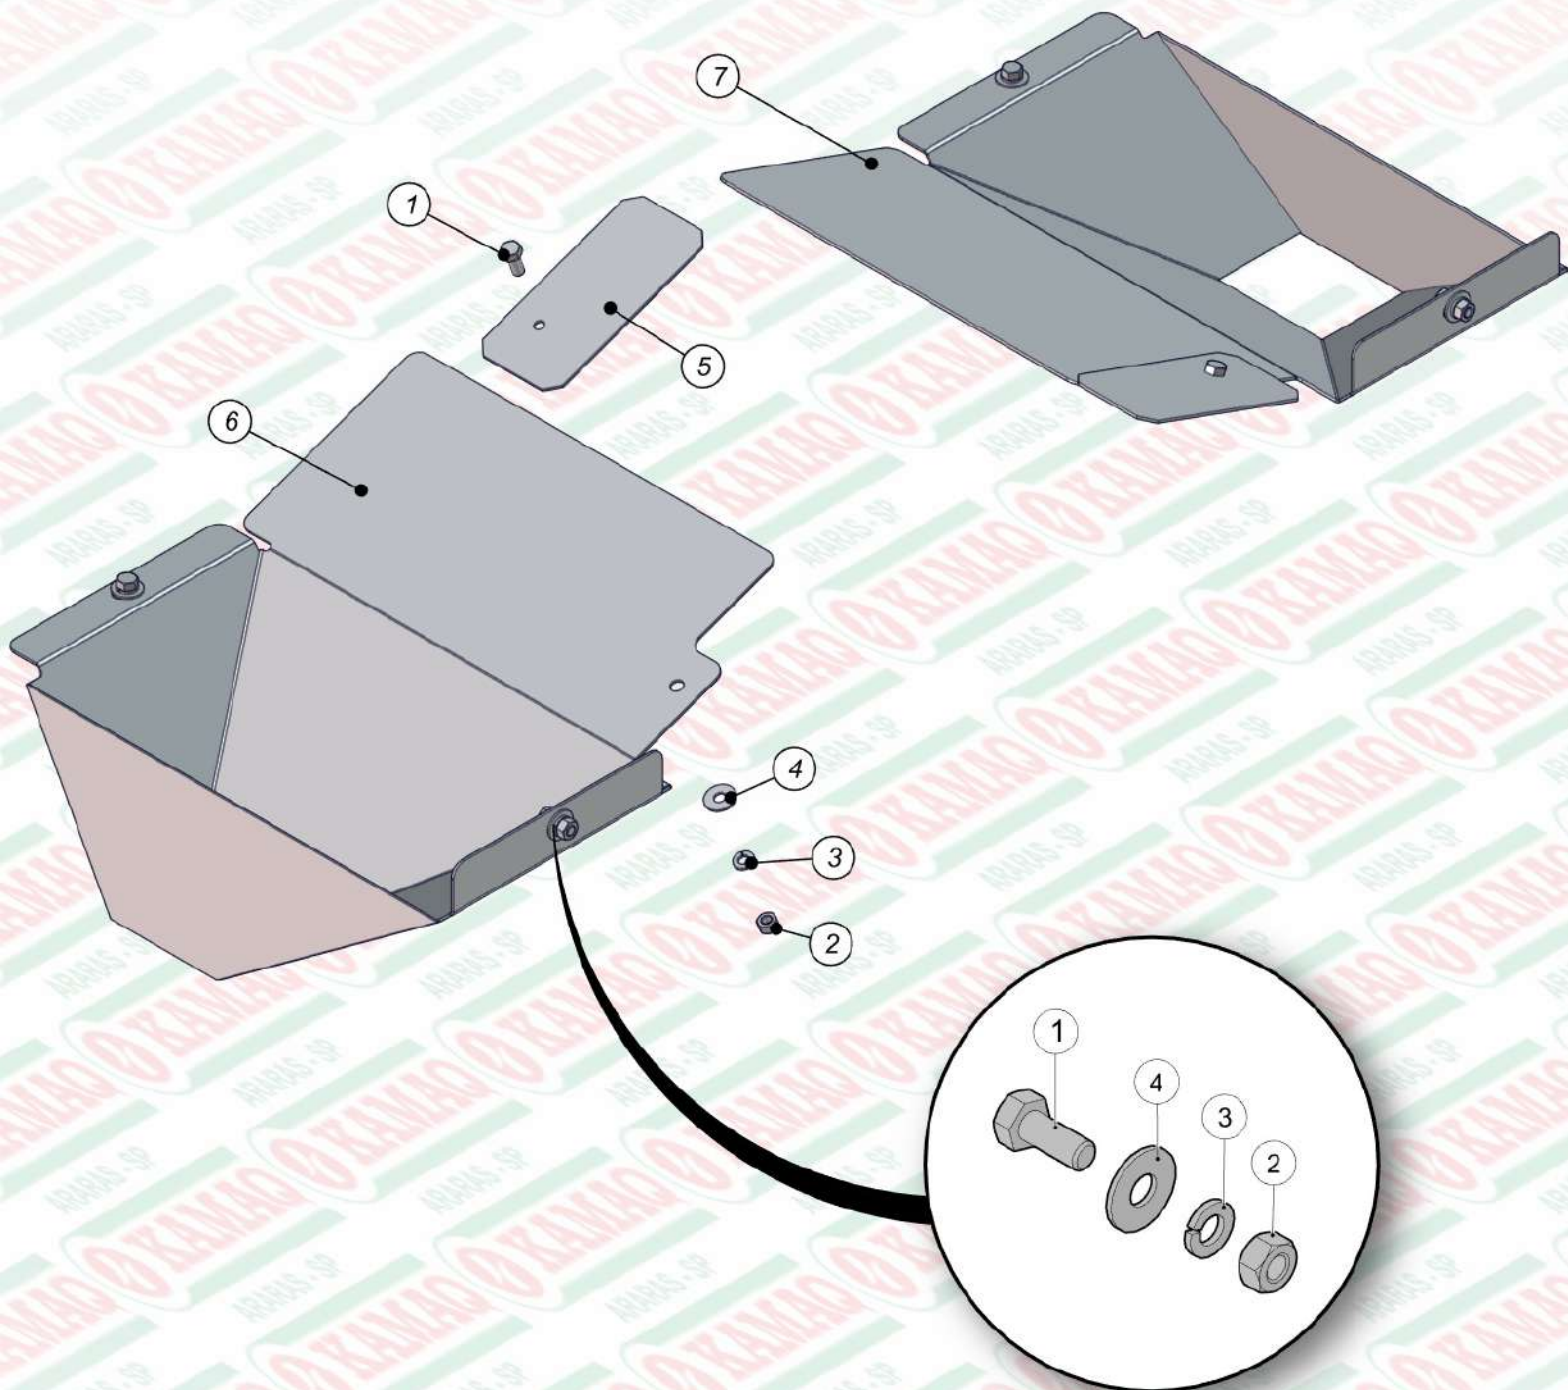

ITEM	QTD	CÓDIGO	DESCRIÇÃO
1	6	016.00126	PAR 5/16" X 3/4" UNC RI INOX
2	6	017.01533	PORCA SEXT 5/16" UNC INOX
3	6	019.00217	ARRUELA DE PRESSAO 5/16" PESADA
4	6	020.00231	ARRUELA LISA 5/16" PESADA ZB
5	2	125.51489	CHAPA DE COMPLEMENTO DO BOCAL FLEX INOX
6	1	525.51890	PS BOCAL DE ADUBO ESQ CROSS FLEX INOX
7	1	525.51894	PS BOCAL DE ADUBO DIR CROSS FLEX INOX