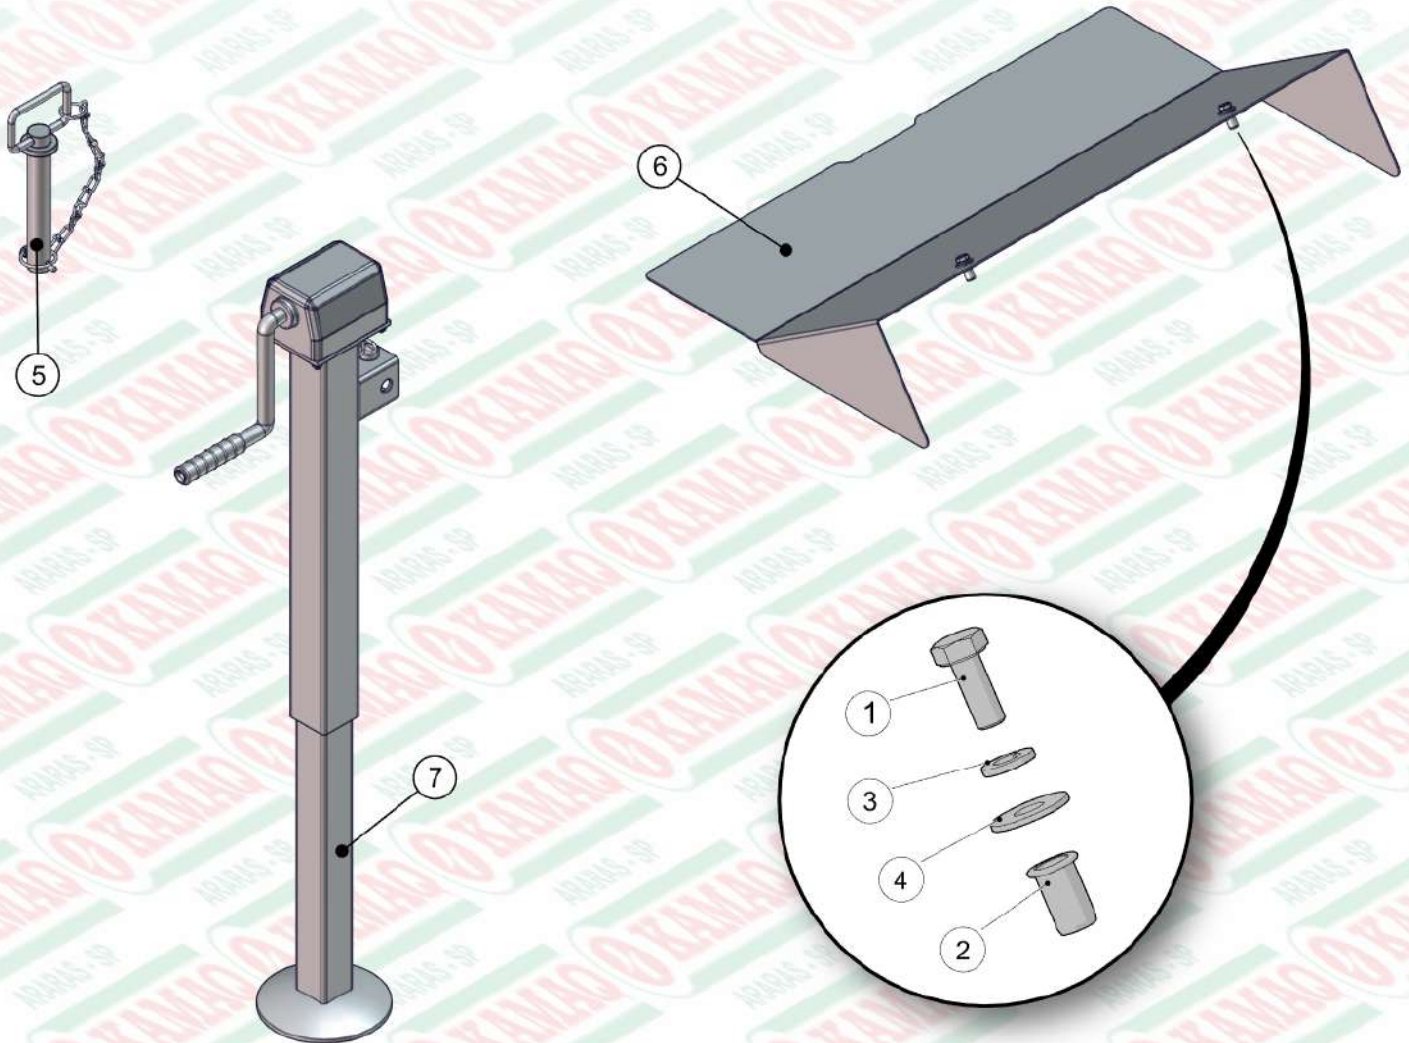

ITEM	QTD	CÓDIGO	DESCRIÇÃO
1	2	016.05200	PARAFUSO M8 x 20 MA 8.8
2	2	018.49542	REBITE ROSCADO M8 X 1,25 RI C.PLANA INOX
3	2	019.00217	ARRUELA DE PRESSAO 5/16" PESADA
4	2	020.00231	ARRUELA LISA 5/16" PESADA ZB
5	1	030.28803	PINO DE ENGATE Ø28MM (RIMA 33597)
6	1	045.51680	CHAPA DIANTEIRA PROTECAO ESTEIRAS
7	1	050.47918	MACACO ENGENRADO RELACAO 2:1 (MAIOR)