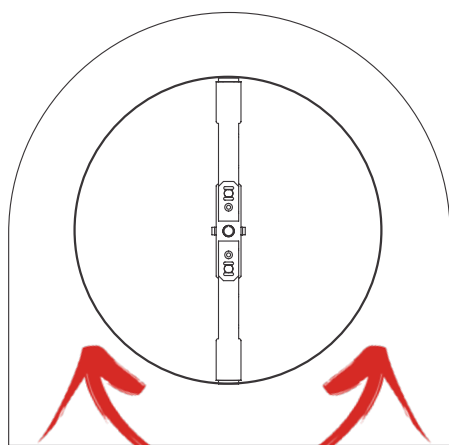

Opcional Torre LC

Caixa de transmissão reversível

Para aproveitamento das facas com corte de ambos os lados

FACAS COM CORTE NOS DOIS LADOS

Cardan Kamaq

Embreagem de fácil regulagem

Sistema Kamaq de Torre dupla

Facilita o engate e agiliza a troca de posição central e lateral

Revertendo a caixa de transmissão, as facas mudam o sentido do corte

CARACTERÍSTICAS OPERACIONAIS

- ✓ **Indicadas para o uso geral**
Podem ser acopladas na posição central e lateral, sem a utilização de ferramentas no modelo standart, pois possuem o exclusivo sistema de torre dupla fixa, que agiliza a troca.
- ✓ **Sistema de giro livre no cardan**
Proporciona longa durabilidade para os componentes da transmissão e também segurança nas manobras.
- ✓ **Versão LC (opcional)**
Possui torre móvel com opções para engate esquerdo, central ou direito.
- ✓ **Transmissão direta reforçada**
Transmissão reforçada é do tipo direta e protegida por embreagem de segurança, sem o uso de correias.
- ✓ **Levanta saia e rodas de apoio**
Seu levanta saia proporciona um trabalho suave sob a copa das plantas e a roda de apoio acompanha melhor o terreno, garantindo um trabalho de excelente qualidade.
- ✓ **Facilidade operacional**
O fácil acesso para limpeza, a grande versatilidade, a baixa manutenção e o baixo custo operacional são algumas de suas principais características.