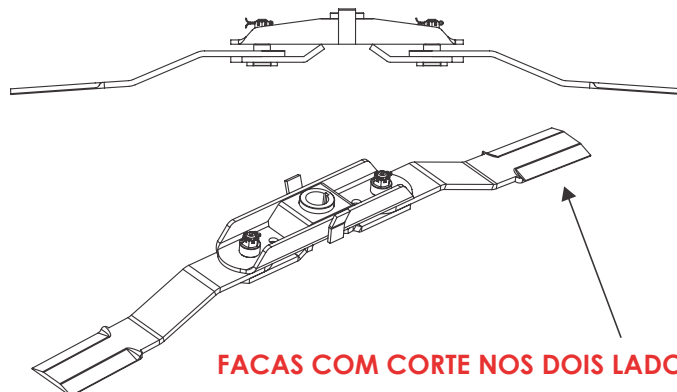

Todas as medidas de deslocamento têm como referência o centro do trator. O fabricante se reserva o direito de modificar as características técnicas destes produtos sem aviso prévio.

Todas as roçadeiras Kamaq são de uso exclusivamente agrícola.

Opcional Torre LC

Caixa de transmissão reversível

Para aproveitamento das facas com corte de ambos os lados

FACAS COM CORTE NOS DOIS LADOS

Cardan Kamaq

Embreagem de fácil regulagem

Sistema Kamaq de Torre dupla

Facilita o engate e agiliza a troca de posição central e lateral

Revertendo a caixa de transmissão, as facas mudam o sentido do corte

CARACTERÍSTICAS OPERACIONAIS

- ✓ **Indicadas para o uso geral**
Podem ser acopladas na posição central e lateral, sem a utilização de ferramentas no modelo standart, pois possuem o exclusivo sistema de torre dupla fixa, que agiliza a troca.
- ✓ **Sistema de giro livre no cardan**
Proporciona longa durabilidade para os componentes da transmissão e também segurança nas manobras.
- ✓ **Versão LC (opcional)**
Possui torre móvel com opções para engate esquerdo, central ou direito.
- ✓ **Transmissão direta reforçada**
Transmissão reforçada é do tipo direta e protegida por embreagem de segurança, sem o uso de correias.
- ✓ **Levanta saia e rodas de apoio**
Seu levanta saia proporciona um trabalho suave sob a copa das plantas e a roda de apoio acompanha melhor o terreno, garantindo um trabalho de excelente qualidade.
- ✓ **Facilidade operacional**
O fácil acesso para limpeza, a grande versatilidade, a baixa manutenção e o baixo custo operacional são algumas de suas principais características.