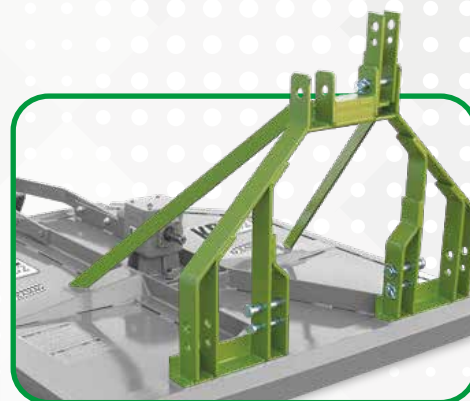

ROÇADEIRA LINHA KD

confiança e respeito ao agricultor
18
meses
garantia
de
fábrica

CARACTERÍSTICAS TÉCNICAS

| Modelo | Largura Corte (m) | Facas | Peso (kg) | Deslocamento (m) | Potência Mínima/Máxima |
|--------|-------------------|-------|-----------|------------------|------------------------|
| KD 132 | 1,32 | 2 | 330 | 1,00 | 35/75 cv |
| KD 152 | 1,52 | 2 | 380 | 1,05 | 55/75 cv |
| KD 172 | 1,72 | 2 | 420 | 1,15 | 75/75 cv |

Opcional Torre LC

Caixa de transmissão reversível

Para aproveitamento das facas com corte de ambos os lados

FACAS COM CORTE NOS DOIS LADOS

Cardan Kamaq

Embreagem de fácil regulagem

Sistema Kamaq de Torre dupla

Facilita o engate e agiliza a troca de posição central e lateral

Revertendo a caixa de transmissão, as facas mudam o sentido do corte

CARACTERÍSTICAS OPERACIONAIS

- ✓ **Indicadas para o uso geral**
Podem ser acopladas na posição central e lateral, sem a utilização de ferramentas no modelo standart, pois possuem o exclusivo sistema de torre dupla fixa, que agiliza a troca.
- ✓ **Sistema de giro livre no cardan**
Proporciona longa durabilidade para os componentes da transmissão e também segurança nas manobras.
- ✓ **Versão LC (opcional)**
Possui torre móvel com opções para engate esquerdo, central ou direito.
- ✓ **Transmissão direta reforçada**
Transmissão reforçada é do tipo direta e protegida por embreagem de segurança, sem o uso de correias.
- ✓ **Levanta saia e rodas de apoio**
Seu levanta saia proporciona um trabalho suave sob a copa das plantas e a roda de apoio acompanha melhor o terreno, garantindo um trabalho de excelente qualidade.
- ✓ **Facilidade operacional**
O fácil acesso para limpeza, a grande versatilidade, a baixa manutenção e o baixo custo operacional são algumas de suas principais características.