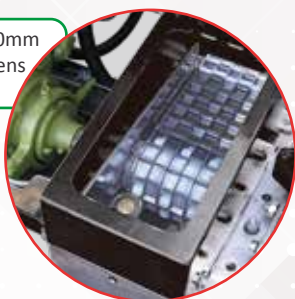

OPCIONAL:

Kit Rodeiro

Adubadeira de precisão para engate no levante hidráulico do trator

VERSÃO
INOX

CARACTERÍSTICAS OPERACIONAIS

- ✓ **Indicada para diversas culturas**
Aplicação de adubos em pó ou granulados em diversas culturas como cafeicultura, citricultura e fruticultura.
- ✓ **Versões disponíveis**
Disponível na versão HP, com acionamento hidráulico das esteiras e também na versão mecânica, sendo o acionamento através da TDP do trator (cardan).
- ✓ **Esteiras independentes**
Acionamento independente das esteiras com comando mecânico (cabo de aço), podendo ser fixado junto ao operador.
- ✓ **Versão Inox, feita para durar**
Versão opcional com a caçamba mais as longarinas fabricadas sem aço inoxidável.

Indicada para tratores com vazão no sistema hidráulico remoto acima de 30 litros/minuto

Esteiras 170mm para dosagens maiores

OPCIONAL:

Kit Redução ultra-baixa dosagem para a versão mecânica.

CARACTERÍSTICAS TÉCNICAS