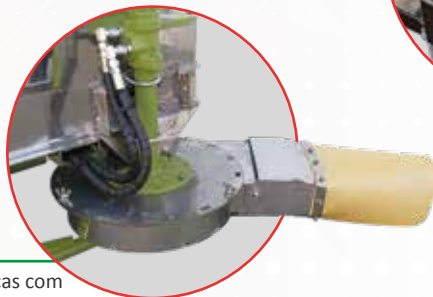

Bicas com ponteira em lona flexível