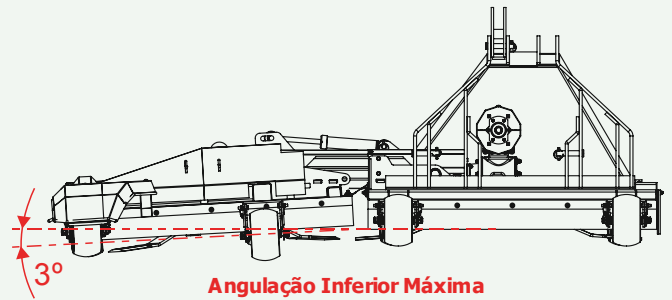

EXCELENTE ACOMPANHAMENTO DO TERRENO

Angulação Superior Máxima

Angulação Inferior Máxima

CARACTERÍSTICAS OPERACIONAIS

- ✓ Acompanhamento perfeito do terreno
Exclusivo sistema bi-articulado com rodas de apoio, permitindo um total acompanhamento do solo, mesmo em terrenos irregulares, garantindo um trabalho de excelente qualidade.
- ✓ Rodas traseiras com sistema giratório em 360°
Elimina o arrasto das rodas nas situações de manobras.
- ✓ Desenho exclusivo nas laterais
Proporciona um trabalho suave sob a copa das plantas.
- ✓ Roçadeira ecológica
Faz o corte simultaneamente com o lançamento da matéria orgânica para debaixo da copa das plantas.
- ✓ Transmissão direta reforçada
Transmissão reforçada é do tipo direta e protegida por embreagem de segurança, sem o uso de correias.
- ✓ Pistão hidráulico
Facilidade para o transporte.

Flexibilidade com alto rendimento

Excelente qualidade do serviço

CARACTERÍSTICAS TÉCNICAS

Modelo	Largura Corte (m)	Facas	Peso (kg)	Deslocamentos (m)	Potência Mínima
NINJA FLEX 260	2,60	2 + 4	1000	2,07 e 2,34	75 cv
NINJA FLEX 300	3,00	2 + 4	1150	2,43 e 2,70	75 cv