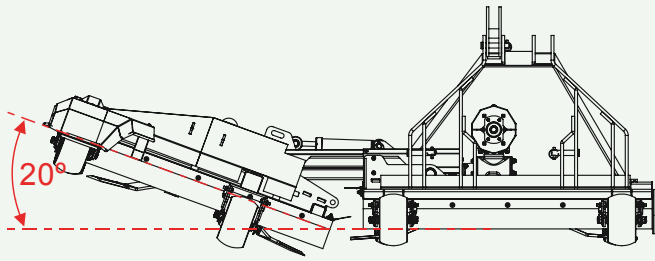

EXCELENTE ACOMPANHAMENTO DO TERRENO

Angulação Superior Máxima

Angulação Inferior Máxima

CARACTERÍSTICAS OPERACIONAIS

- ✓ Acompanhamento perfeito do terreno
Exclusivo sistema bi-articulado com rodas de apoio, permitindo um total acompanhamento do solo, mesmo em terrenos irregulares, garantindo um trabalho de excelente qualidade.
- ✓ Rodas traseiras com sistema giratório em 360°
Elimina o arrasto das rodas nas situações de manobras.
- ✓ Desenho exclusivo nas laterais
Proporciona um trabalho suave sob a copa das plantas.
- ✓ Roçadeira ecológica
Faz o corte simultaneamente com o lançamento da matéria orgânica para debaixo da copa das plantas.
- ✓ Transmissão direta reforçada
Transmissão reforçada é do tipo direta e protegida por embreagem de segurança, sem o uso de correias.
- ✓ Pistão hidráulico
Facilidade para o transporte.

Flexibilidade com alto rendimento

Excelente qualidade do serviço

CARACTERÍSTICAS TÉCNICAS

Modelo	Largura Corte (m)	Facas	Peso (kg)	Deslocamentos (m)	Potência Mínima
NINJA FLEX 260	2,60	2 + 4	1000	2,07 e 2,34	75 cv
NINJA FLEX 300	3,00	2 + 4	1150	2,43 e 2,70	75 cv