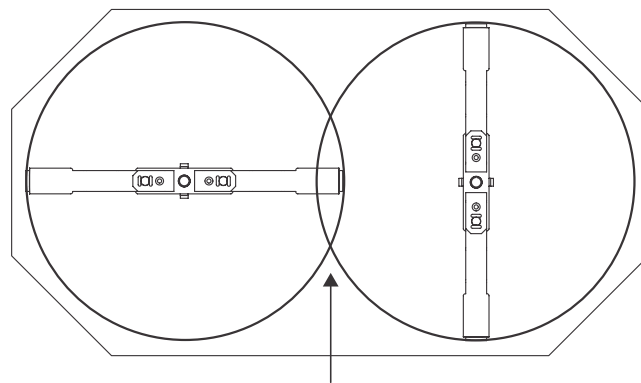

EXCLUSIVO SISTEMA DE FACAS CRUZADAS SINCRONIZADAS

- ✓ Adubadeiras de precisão para os mais diversos tipos de culturas.
- ✓ Completa linha de roçadeiras profissionais de transmissão direta para as culturas de café, citros, maçã, pastagens, palhadas e outras.
- ✓ Podadeiras para culturas cafeeira e citros.

- ✓ Trituradores rotativos para restos de podas e galhadas.
- ✓ Adubadores de Perfil para construção de perfil do solo.
- ✓ Possuem a segurança de assistência técnica com atendimento em todo o Brasil.

Acesse:

www.kamaq.com.br

@kamaq.maquinas

Revendedor Autorizado

KAMAQ MÁQUINAS E IMPLEMENTOS AGRÍCOLAS LTDA.
Via Industrial, 550 • Distrito Industrial • Araras - SP • CEP 13602-030
Fone (19) 3541.3022 • Fax (19) 3541.5418 • www.kamaq.com.br

TECNOLOGIA PARA A AGRICULTURA