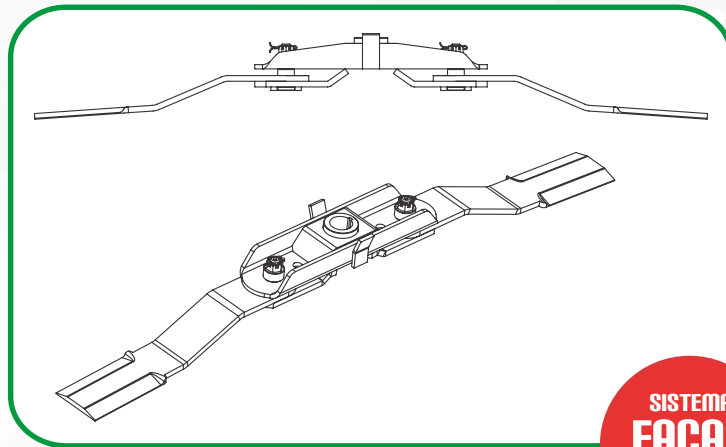

ROÇADEIRA COM TRANSMISSÃO DIRETA REFORÇADA

Imagens meramente ilustrativas

Opção para deslocamento de torre lateral

CARACTERÍSTICAS TÉCNICAS

Modelo	Largura Corte (m)	Facas	Peso (kg)	Deslocamento (m)	Potência Mínima
SR 260	2,60	4	750	Central	65 CV
SR 300 LC	3,00	4	830	Central e 1,90	75 CV

TECNOLOGIA PARA A AGRICULTURA

KAMAQ

DESDE 1972

ROÇADA CONVENCIONAL

**RODAS COM CUBO,
BORRACHA MACIÇA E
MOLAS PARA ABSORÇÃO
DE IMPACTO**

ESQUI DE APOIO LATERAL

TRANSMISSÃO REFORÇADA

CARACTERÍSTICAS OPERACIONAIS

- ✓ **Roçadeira para o plantio direto**
Indicada principalmente em operações anteriores à sementeira, através do sistema de plantio direto, para trabalhos de roçadas em palhadas de milho e similares.
- ✓ **Transmissão direta reforçada**
Transmissão reforçada é do tipo direta e protegida por embreagem de segurança, sem o uso de correias.
- ✓ **Evita trituração excessiva da matéria orgânica**
Deixando a mesma em tamanho ideal para degradação lenta e homogênea.
- ✓ **Sistema de facas combinadas**
Exclusivo sistema de facas combinadas que juntamente com os espalhadores traseiros proporcionam excelente trabalho de corte, trituração e esparramação da matéria orgânica.