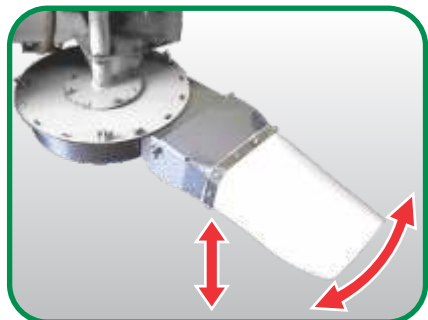

KOMANDER DUAL 40 CD

ADUBADEIRA DE PRECISÃO
COM RESERVATÓRIOS PARA DOIS TIPOS DE PRODUTOS

**SISTEMA EXCLUSIVO
DUPLA CAÇAMBA**

100% Hidráulica

**Aplicação de 2 produtos químicos
simultaneamente**

Indicada para tratores com vazão no sistema hidráulico remoto acima de 35 litros/minuto

Esta adubadeira contém pintura com fundo epóxi e acabamento em PU.

Abril/2015

TECNOLOGIA PARA A AGRICULTURA

Adubação para dois tipos de produtos com regulagem independente

Caçambas mais Longarinas feitas em aço inox

Sistema centralizado de lubrificação (graxa)

Opcional: Bicas laterais flexíveis para as Komander Cafeeiras

Comando elétrico das esteiras (Não utiliza nenhum cabo de aço)

EXCLUSIVIDADE KOMANDER DUAL INOX

- ▶ Dupla caçamba para dois produtos
Dois depósitos com regulagem de dosagem independente para dois tipos de produtos com a distribuição simultânea dos mesmos.
- ▶ Feita para durar
Caçambas mais as longarinas fabricadas em aço inoxidável.
- ▶ Sistema centralizado de lubrificação (graxa)
Graxeiros localizados em um só lugar.
- ▶ Opcionais:
Bicas flexíveis feitas de borracha atóxica e de alta resistência;
Pode ser fornecido com o Kit Taxa Variável.

CARACTERÍSTICAS TÉCNICAS

Modelo	DUAL 40 C / CD*
Capacidade	24 / 20 sacos de adubo
Volume de Carga	2,2 m ³ (1,2 m ³ / 1,0 m ³)
Carga Máxima de Adubo	2.400 kg (1.400 kg / 1.000 kg)
Carga Máxima de Calcário	4.400 kg (2.400 kg / 2.000 kg)
Faixa de Distribuição	~ 10 metros
Acionamento	hidráulico (HD FULL)
Comprimento Total	3,60 metros
Largura Total	1,40 metros
Altura Total	1,90 metros
Rodeiro	simples
Pneus (Tipo Agrícola)	10.5 / 65 RA 28
Pressão dos Pneus	50 lbs/pol ²
Peso	1.060 kg