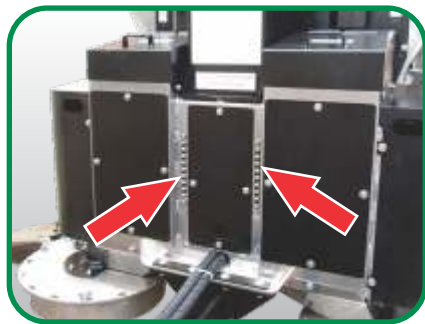

KOMANDER DUAL 40 CD

ADUBADEIRA DE PRECISÃO
COM RESERVATÓRIOS PARA DOIS TIPOS DE PRODUTOS

**SISTEMA EXCLUSIVO
DUPLA CAÇAMBA**

100% Hidráulica

**Aplicação de 2 produtos químicos
simultaneamente**

Indicada para tratores com vazão no sistema hidráulico remoto acima de 35 litros/minuto

Esta adubadeira contém pintura com fundo epóxi e acabamento em PU.

Abril/2015

TECNOLOGIA PARA A AGRICULTURA

Adubação para dois tipos de produtos com regulagem independente

Caçambas mais Longarinas feitas em aço inox

Sistema centralizado de lubrificação (graxa)

Opcional: Bicas laterais flexíveis para as Komander Cafeeiras

Comando elétrico das esteiras (Não utiliza nenhum cabo de aço)

EXCLUSIVIDADE KOMANDER DUAL INOX

- ▶ Dupla caçamba para dois produtos
Dois depósitos com regulagem de dosagem independente para dois tipos de produtos com a distribuição simultânea dos mesmos.
- ▶ Feita para durar
Caçambas mais as longarinas fabricadas em aço inoxidável.
- ▶ Sistema centralizado de lubrificação (graxa)
Graxeiros localizados em um só lugar.
- ▶ Opcionais:
Bicas flexíveis feitas de borracha atóxica e de alta resistência;
Pode ser fornecido com o Kit Taxa Variável.

CARACTERÍSTICAS TÉCNICAS

Modelo	DUAL 40 C / CD*
Capacidade	24 / 20 sacos de adubo
Volume de Carga	2,2 m ³ (1,2 m ³ / 1,0 m ³)
Carga Máxima de Adubo	2.400 kg (1.400 kg / 1.000 kg)
Carga Máxima de Calcário	4.400 kg (2.400 kg / 2.000 kg)
Faixa de Distribuição	~ 10 metros
Acionamento	hidráulico (HD FULL)
Comprimento Total	3,60 metros
Largura Total	1,40 metros
Altura Total	1,90 metros
Rodeiro	simples
Pneus (Tipo Agrícola)	10.5 / 65 RA 28
Pressão dos Pneus	50 lbs/pol ²
Peso	1.060 kg