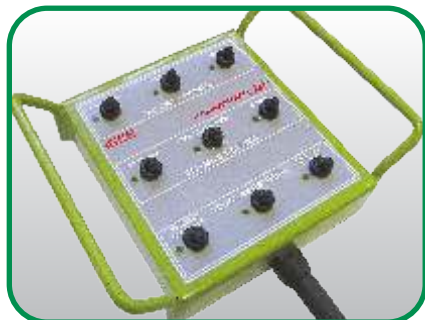

KOMANDER DUAL 40 CD

ADUBADEIRA DE PRECISÃO
COM RESERVATÓRIOS PARA DOIS TIPOS DE PRODUTOS

**SISTEMA EXCLUSIVO
DUPLA CAÇAMBA**

100% Hidráulica

**Aplicação de 2 produtos químicos
simultaneamente**

Indicada para tratores com vazão no sistema hidráulico remoto acima de 35 litros/minuto

Esta adubadeira contém pintura com fundo epóxi e acabamento em PU.

Abril/2015

TECNOLOGIA PARA A AGRICULTURA

Adubação para dois tipos de produtos com regulagem independente

Caçambas mais Longarinas feitas em aço inox

Sistema centralizado de lubrificação (graxa)

Opcional: Bicas laterais flexíveis para as Komander Cafeeiras

Comando elétrico das esteiras (Não utiliza nenhum cabo de aço)

EXCLUSIVIDADE KOMANDER DUAL INOX

- ▶ Dupla caçamba para dois produtos
Dois depósitos com regulagem de dosagem independente para dois tipos de produtos com a distribuição simultânea dos mesmos.
- ▶ Feita para durar
Caçambas mais as longarinas fabricadas em aço inoxidável.
- ▶ Sistema centralizado de lubrificação (graxa)
Graxeiros localizados em um só lugar.
- ▶ Opcionais:
Bicas flexíveis feitas de borracha atóxica e de alta resistência;
Pode ser fornecido com o Kit Taxa Variável.

CARACTERÍSTICAS TÉCNICAS

Modelo	DUAL 40 C / CD*
Capacidade	24 / 20 sacos de adubo
Volume de Carga	2,2 m ³ (1,2 m ³ / 1,0 m ³)
Carga Máxima de Adubo	2.400 kg (1.400 kg / 1.000 kg)
Carga Máxima de Calcário	4.400 kg (2.400 kg / 2.000 kg)
Faixa de Distribuição	~ 10 metros
Acionamento	hidráulico (HD FULL)
Comprimento Total	3,60 metros
Largura Total	1,40 metros
Altura Total	1,90 metros
Rodeiro	simples
Pneus (Tipo Agrícola)	10.5 / 65 RA 28
Pressão dos Pneus	50 lbs/pol ²
Peso	1.060 kg